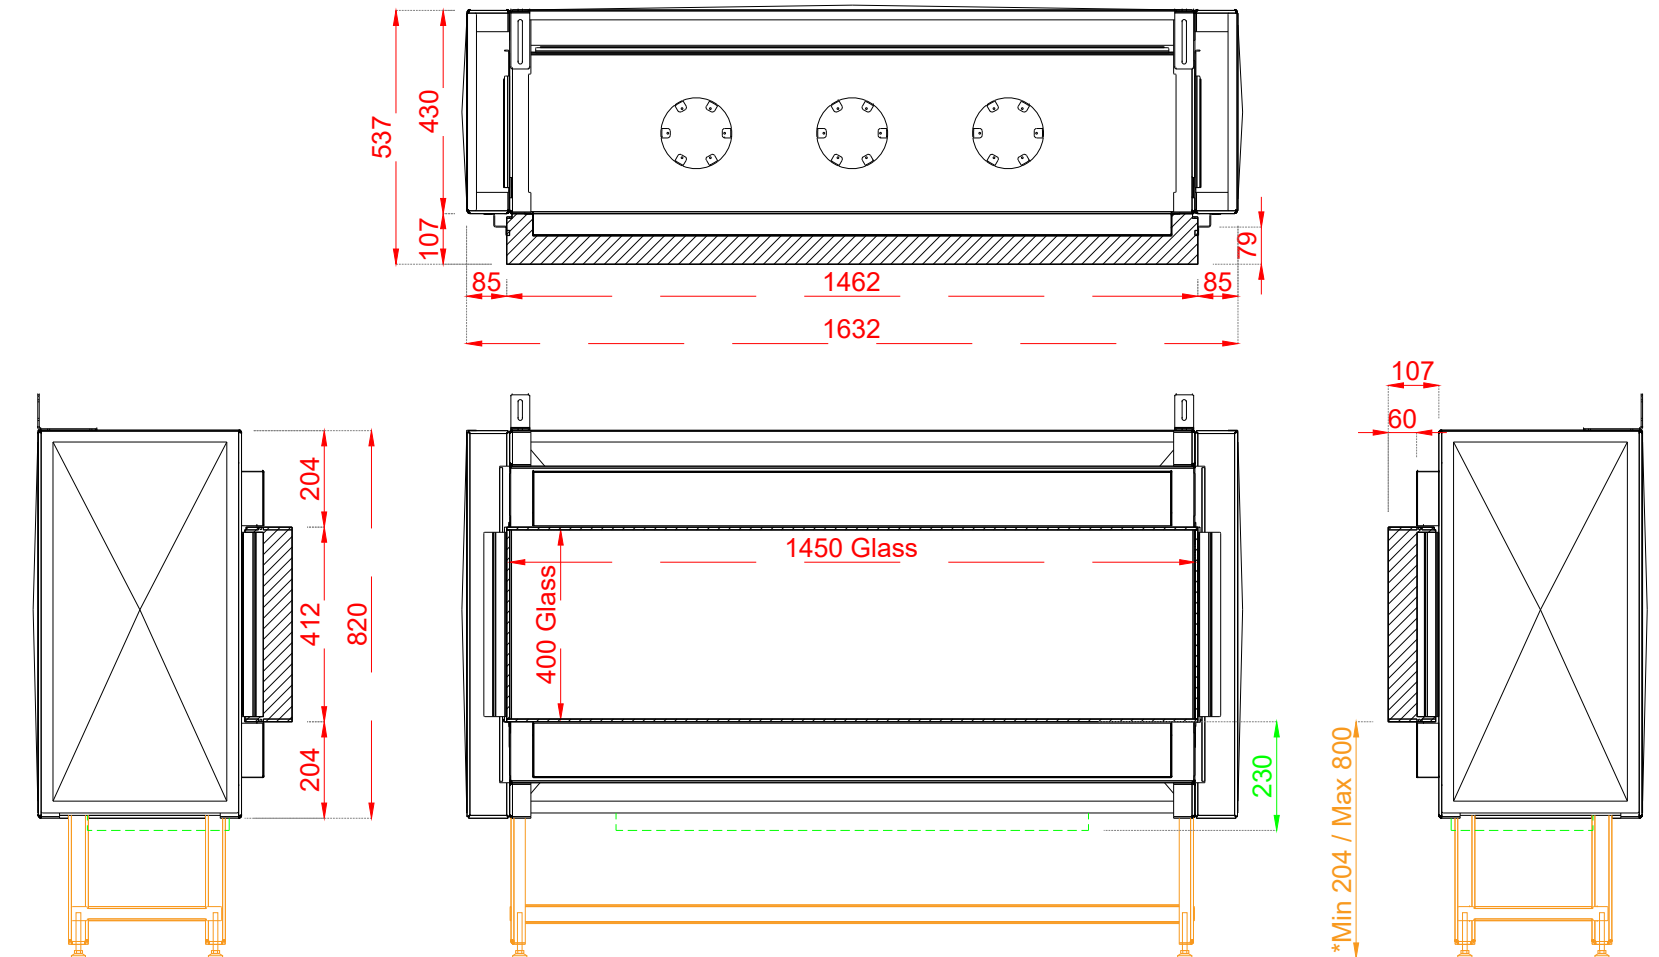

Optional:
 *Adjustable feet 500
 *Adjustable feet 800

NAME: FRONT 145-40	
TYPE: Elu-W	DATE: 29/05/2024
SCALE: 1:16	PAPER: A4

élu-fire

Doomhoek 3766, 5465 TA Veghel
 The Netherlands
 info@elu-fire.nl
 www.elu-fire.nl

Optional:
 *Adjustable feet 500
 *Adjustable feet 800

NAME: FRONT 145-40 - FRAME 10CM	
TYPE: Elu-W	DATE: 29/05/2024
SCALE: 1:16	PAPER: A4

élu-fire

Doomhoek 3766, 5465 TA Veghel
 The Netherlands
 info@elu-fire.nl
 www.elu-fire.nl