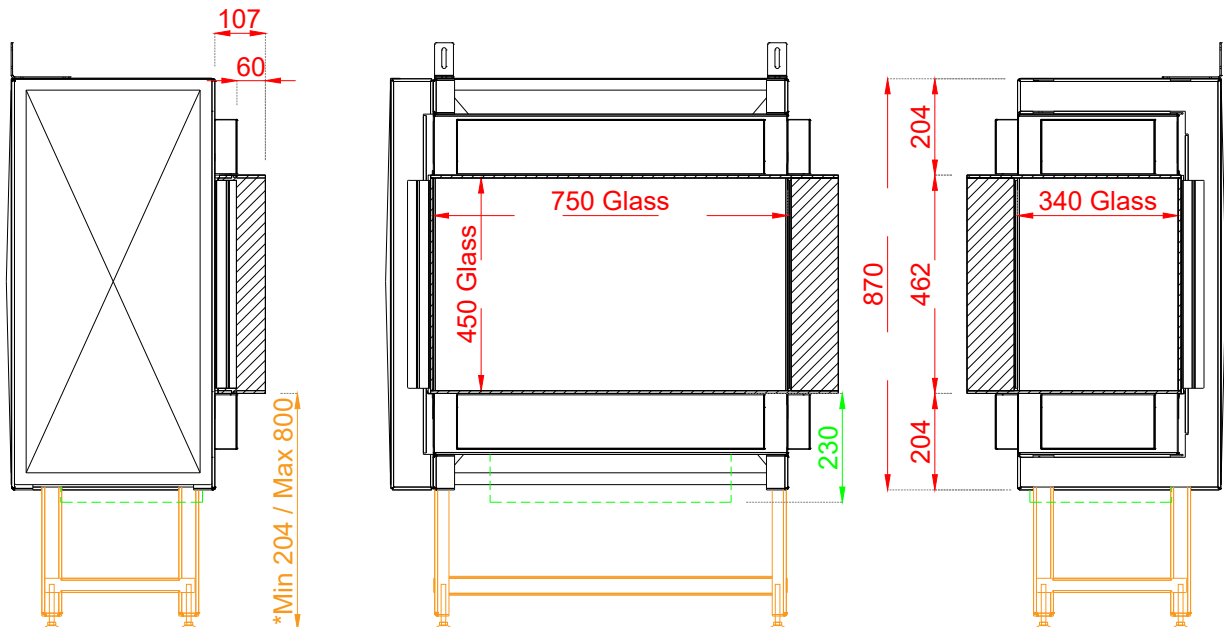

Optional:  
 \*Adjustable feet 500  
 \*Adjustable feet 800

NAME:  
**CORNER 75-45 RIGHT**

TYPE:  
**Elu-W**

DATE:  
**29/05/2024**

SCALE:  
**1:16**

PAPER:  
**A4**

**élu-fire**

Doornhoek 3766, 5465 TA Veghel  
 The Netherlands  
 info@elu-fire.nl  
 www.elu-fire.nl

Optional:  
 \*Adjustable feet 500  
 \*Adjustable feet 800

NAME:  
**CORNER 75-45 RIGHT - FRAME 10CM**

TYPE:  
**Elu-W**

DATE:  
**29/05/2024**

SCALE:  
**1:16**

PAPER:  
**A4**

**élu-fire**

Doornhoek 3766, 5465 TA Veghel  
 The Netherlands  
 info@elu-fire.nl  
 www.elu-fire.nl

Optional:  
 \*Adjustable feet 500  
 \*Adjustable feet 800

NAME:  
**CORNER 75-45 RIGHT - ROUNDED FRAME**

TYPE:  
**Elu-W**

DATE:  
**29/05/2024**

SCALE:  
**1:16**

PAPER:  
**A4**

**élu-fire**

Doornhoek 3766, 5465 TA Veghel  
 The Netherlands  
 info@elu-fire.nl  
 www.elu-fire.nl