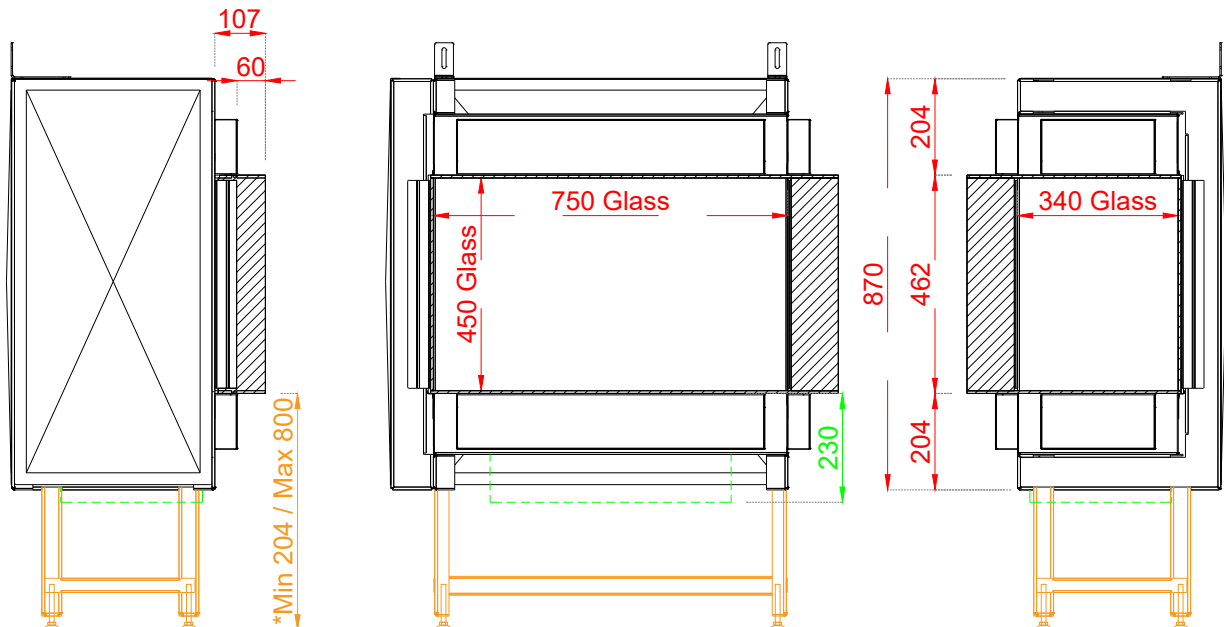

Optional:  
 \*Adjustable feet 500  
 \*Adjustable feet 800

NAME:  
**CORNER 75-45 RIGHT**

TYPE:  
**Elu-W**

DATE:  
**29/05/2024**

SCALE:  
**1:16**

PAPER:  
**A4**

**élu-fire**

Doornhoek 3766, 5465 TA Veghel  
 The Netherlands  
 info@elu-fire.nl  
 www.elu-fire.nl

Optional:  
 \*Adjustable feet 500  
 \*Adjustable feet 800

NAME:  
**CORNER 75-45 RIGHT - FRAME 10CM**

TYPE:  
**Elu-W**

DATE:  
**29/05/2024**

SCALE:  
**1:16**

PAPER:  
**A4**

**élu-fire**

Doornhoek 3766, 5465 TA Veghel  
 The Netherlands  
 info@elu-fire.nl  
 www.elu-fire.nl

Optional:  
 \*Adjustable feet 500  
 \*Adjustable feet 800

NAME:  
**CORNER 75-45 RIGHT - ROUNDED FRAME**

TYPE:  
**Elu-W**

DATE:  
**29/05/2024**

SCALE:  
**1:16**

PAPER:  
**A4**

**élu-fire**

Doornhoek 3766, 5465 TA Veghel  
 The Netherlands  
 info@elu-fire.nl  
 www.elu-fire.nl