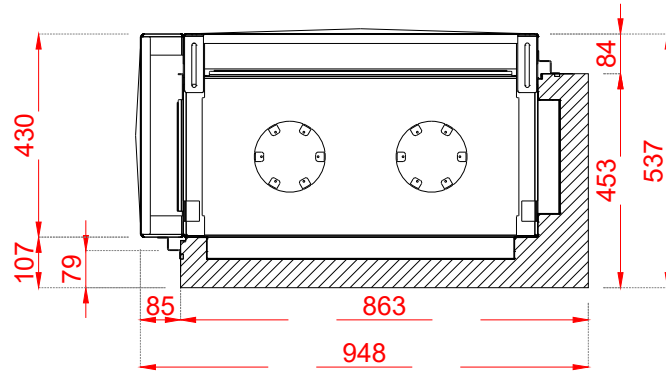

Optional:  
 \*Adjustable feet 500  
 \*Adjustable feet 800

NAME:  
**CORNER 75-45 RIGHT**

TYPE:  
**Elu-W**

DATE:  
**29/05/2024**

SCALE:  
**1:16**

PAPER:  
**A4**

**élu-fire**

Doornhoek 3766, 5465 TA Veghel  
 The Netherlands  
 info@elu-fire.nl  
 www.elu-fire.nl

Optional:  
 \*Adjustable feet 500  
 \*Adjustable feet 800

NAME:  
**CORNER 75-45 RIGHT - FRAME 10CM**

TYPE:  
**Elu-W**

DATE:  
**29/05/2024**

SCALE:  
**1:16**

PAPER:  
**A4**

**élu-fire**

Doornhoek 3766, 5465 TA Veghel  
 The Netherlands  
 info@elu-fire.nl  
 www.elu-fire.nl

Optional:  
 \*Adjustable feet 500  
 \*Adjustable feet 800

NAME:  
**CORNER 75-45 RIGHT - ROUNDED FRAME**

TYPE:  
**Elu-W**

DATE:  
**29/05/2024**

SCALE:  
**1:16**

PAPER:  
**A4**

**élu-fire**

Doornhoek 3766, 5465 TA Veghel  
 The Netherlands  
 info@elu-fire.nl  
 www.elu-fire.nl