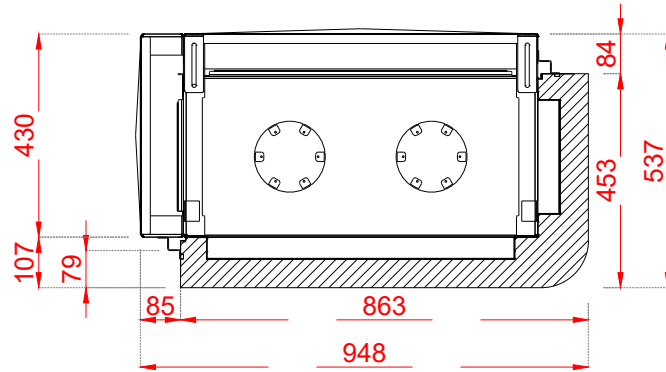

Optional:  
 \*Adjustable feet 500  
 \*Adjustable feet 800

NAME:  
**CORNER 75-45 RIGHT**

TYPE:  
**Elu-W**

DATE:  
**29/05/2024**

SCALE:  
**1:16**

PAPER:  
**A4**

**élu-fire**

Doornhoek 3766, 5465 TA Veghel  
 The Netherlands  
 info@elu-fire.nl  
 www.elu-fire.nl

Optional:  
 \*Adjustable feet 500  
 \*Adjustable feet 800

NAME:  
**CORNER 75-45 RIGHT - FRAME 10CM**

TYPE:  
**Elu-W**

DATE:  
**29/05/2024**

SCALE:  
**1:16**

PAPER:  
**A4**

**élu-fire**

Doornhoek 3766, 5465 TA Veghel  
 The Netherlands  
 info@elu-fire.nl  
 www.elu-fire.nl

Optional:  
 \*Adjustable feet 500  
 \*Adjustable feet 800

NAME:  
**CORNER 75-45 RIGHT - ROUNDED FRAME**

TYPE:  
**Elu-W**

DATE:  
**29/05/2024**

SCALE:  
**1:16**

PAPER:  
**A4**

**élu-fire**

Doornhoek 3766, 5465 TA Veghel  
 The Netherlands  
 info@elu-fire.nl  
 www.elu-fire.nl