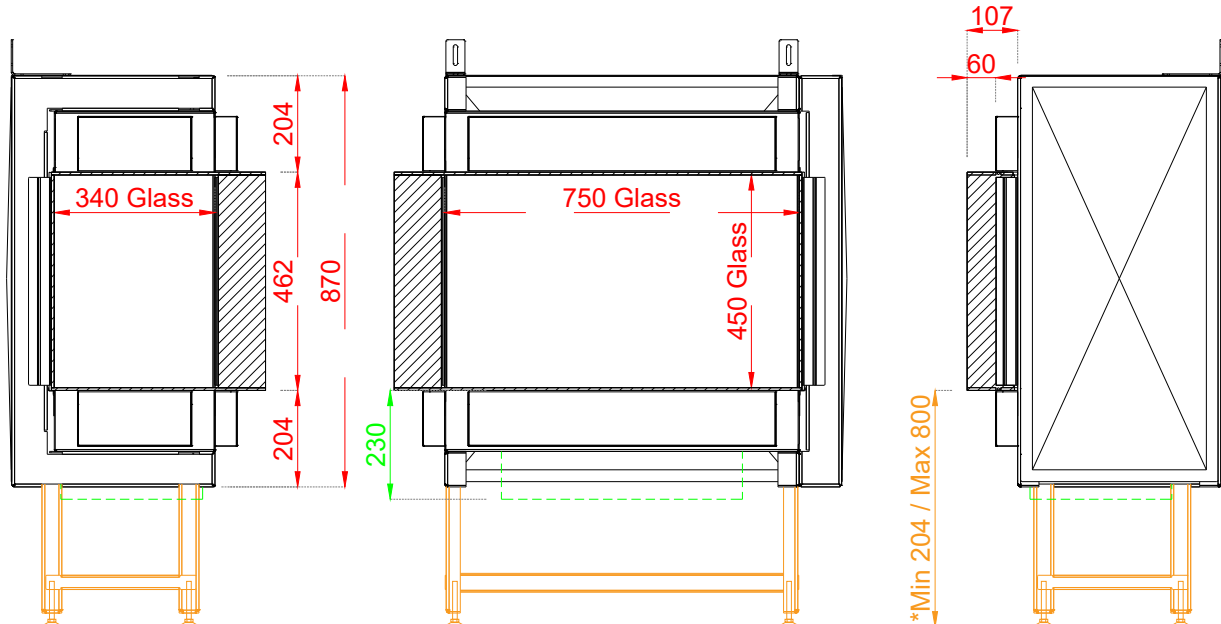

Optional:
 *Adjustable feet 500
 *Adjustable feet 800

NAME:
CORNER 75-45 LEFT

TYPE:
Elu-W

DATE:
29/05/2024

SCALE:
1:16

PAPER:
A4

élu-fire

Doornhoek 3766, 5465 TA Veghel
 The Netherlands
 info@elu-fire.nl
 www.elu-fire.nl

Optional:
 *Adjustable feet 500
 *Adjustable feet 800

NAME:

CORNER 75-45 LEFT - FRAME 10CM

TYPE:

Elu-W

DATE:

29/05/2024

SCALE:

1:16

PAPER:

A4

élu-fire

Doornhoek 3766, 5465 TA Veghel
 The Netherlands
 info@elu-fire.nl
 www.elu-fire.nl

Optional:
 *Adjustable feet 500
 *Adjustable feet 800

NAME:
CORNER 75-45 LEFT - ROUNDED FRAME

TYPE:
Elu-W