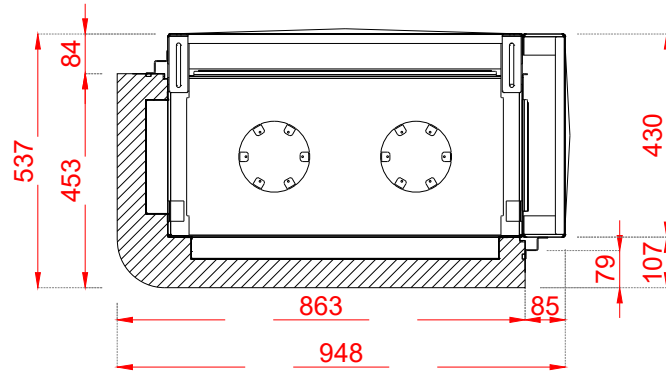

Optional:
 *Adjustable feet 500
 *Adjustable feet 800

NAME:
CORNER 75-45 LEFT

TYPE:
Elu-W

DATE:
29/05/2024

SCALE:
1:16

PAPER:
A4

élu-fire

Doornhoek 3766, 5465 TA Veghel
 The Netherlands
 info@elu-fire.nl
 www.elu-fire.nl

Optional:
 *Adjustable feet 500
 *Adjustable feet 800

NAME:

CORNER 75-45 LEFT - FRAME 10CM

TYPE:

Elu-W

DATE:

29/05/2024

SCALE:

1:16

PAPER:

A4

élu-fire

Doornhoek 3766, 5465 TA Veghel
 The Netherlands
 info@elu-fire.nl
 www.elu-fire.nl

Optional:
 *Adjustable feet 500
 *Adjustable feet 800

NAME:
CORNER 75-45 LEFT - ROUNDED FRAME

TYPE:
Elu-W