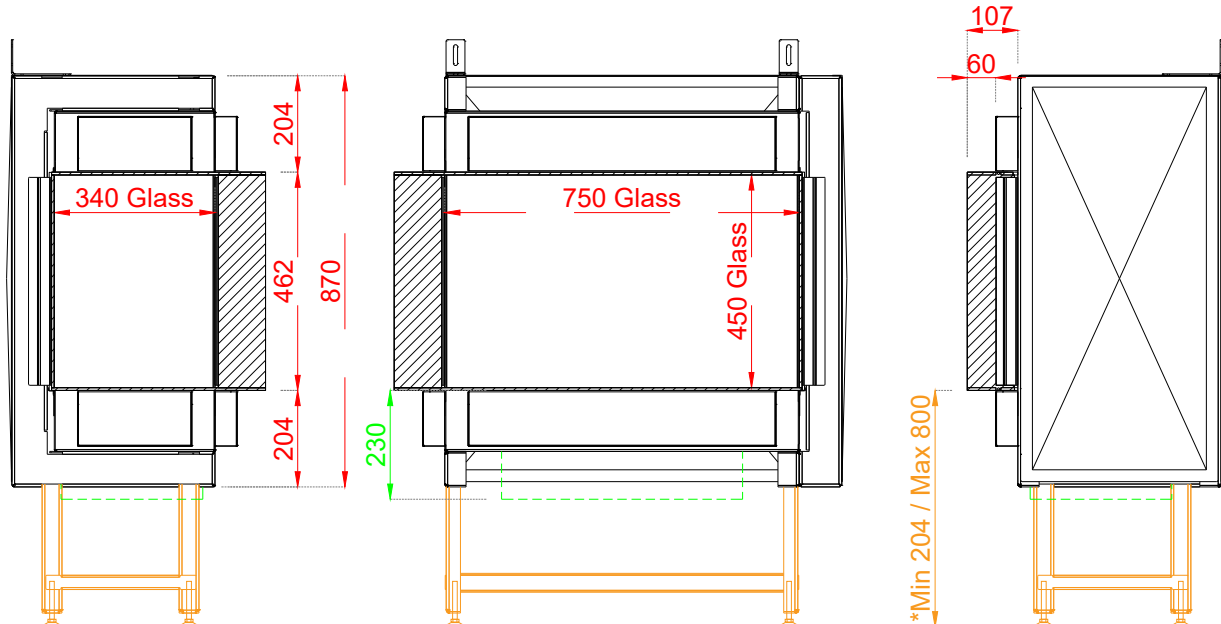

Optional:
 *Adjustable feet 500
 *Adjustable feet 800

NAME:
CORNER 75-45 LEFT

TYPE:
Elu-W

DATE:
29/05/2024

SCALE:
1:16

PAPER:
A4

élu-fire

Doornhoek 3766, 5465 TA Veghel
 The Netherlands
 info@elu-fire.nl
 www.elu-fire.nl

Optional:
 *Adjustable feet 500
 *Adjustable feet 800

NAME:

CORNER 75-45 LEFT - FRAME 10CM

TYPE:

Elu-W

DATE:

29/05/2024

SCALE:

1:16

PAPER:

A4

élu-fire

Doornhoek 3766, 5465 TA Veghel
 The Netherlands
 info@elu-fire.nl
 www.elu-fire.nl

Optional:
 *Adjustable feet 500
 *Adjustable feet 800

NAME:
CORNER 75-45 LEFT - ROUNDED FRAME

TYPE:
Elu-W