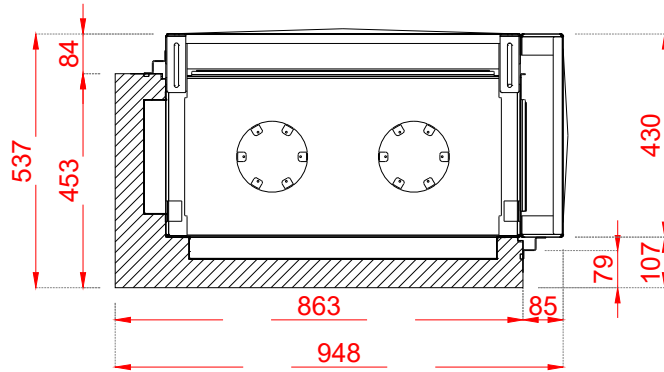

Optional:
 *Adjustable feet 500
 *Adjustable feet 800

NAME:
CORNER 75-45 LEFT

TYPE:
Elu-W

DATE:
29/05/2024

SCALE:
1:16

PAPER:
A4

élu-fire

Doornhoek 3766, 5465 TA Veghel
 The Netherlands
 info@elu-fire.nl
 www.elu-fire.nl

Optional:
 *Adjustable feet 500
 *Adjustable feet 800

NAME:

CORNER 75-45 LEFT - FRAME 10CM

TYPE:

Elu-W

DATE:

29/05/2024

SCALE:

1:16

PAPER:

A4

élu-fire

Doornhoek 3766, 5465 TA Veghel
 The Netherlands
 info@elu-fire.nl
 www.elu-fire.nl

Optional:
 *Adjustable feet 500
 *Adjustable feet 800

NAME:
CORNER 75-45 LEFT - ROUNDED FRAME

TYPE:
Elu-W