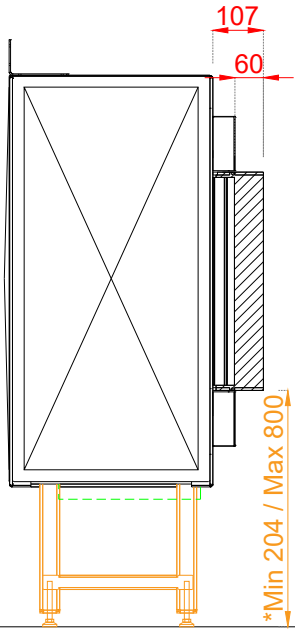

Optional:
 *Adjustable feet 500
 *Adjustable feet 800

NAME:
CORNER 60-45 RIGHT

TYPE:
Elu-W

DATE:
29/05/2024

SCALE:
1:16

PAPER:
A4

élu-fire

Doornhoek 3766, 5465 TA Veghel
 The Netherlands
 info@elu-fire.nl
 www.elu-fire.nl

Optional:
 *Adjustable feet 500
 *Adjustable feet 800

NAME: CORNER 60-45 RIGHT - FRAME 10CM	
TYPE: Elu-W	DATE: 29/05/2024
SCALE: 1:16	PAPER: A4

élu-fire
 Doornhoek 3766, 5465 TA Veghel
 The Netherlands
 info@elu-fire.nl
 www.elu-fire.nl

Optional:
 *Adjustable feet 500
 *Adjustable feet 800

NAME: CORNER 60-45 RIGHT - ROUNDED FRAME	
TYPE: Elu-W	DATE: 29/05/2024
SCALE: 1:16	PAPER: A4

élu-fire
 Doornhoek 3766, 5465 TA Veghel
 The Netherlands
 info@elu-fire.nl
 www.elu-fire.nl