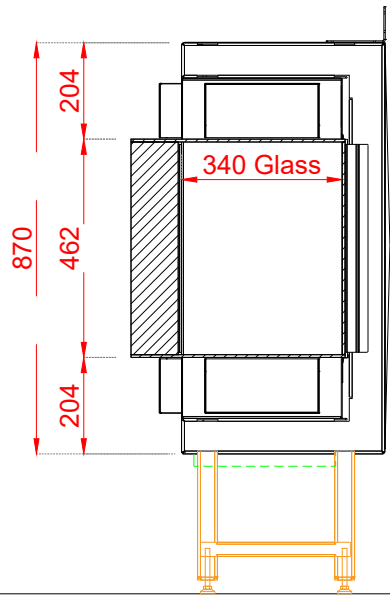

Optional:
 *Adjustable feet 500
 *Adjustable feet 800

NAME:
CORNER 60-45 RIGHT

TYPE:
Elu-W

DATE:
29/05/2024

SCALE:
1:16

PAPER:
A4

élu-fire

Doornhoek 3766, 5465 TA Veghel
 The Netherlands
 info@elu-fire.nl
 www.elu-fire.nl

Optional:
 *Adjustable feet 500
 *Adjustable feet 800

NAME: CORNER 60-45 RIGHT - FRAME 10CM	
TYPE: Elu-W	DATE: 29/05/2024
SCALE: 1:16	PAPER: A4

élu-fire
 Doornhoek 3766, 5465 TA Veghel
 The Netherlands
 info@elu-fire.nl
 www.elu-fire.nl

Optional:
 *Adjustable feet 500
 *Adjustable feet 800

NAME: CORNER 60-45 RIGHT - ROUNDED FRAME	
TYPE: Elu-W	DATE: 29/05/2024
SCALE: 1:16	PAPER: A4

élu-fire
 Doornhoek 3766, 5465 TA Veghel
 The Netherlands
 info@elu-fire.nl
 www.elu-fire.nl