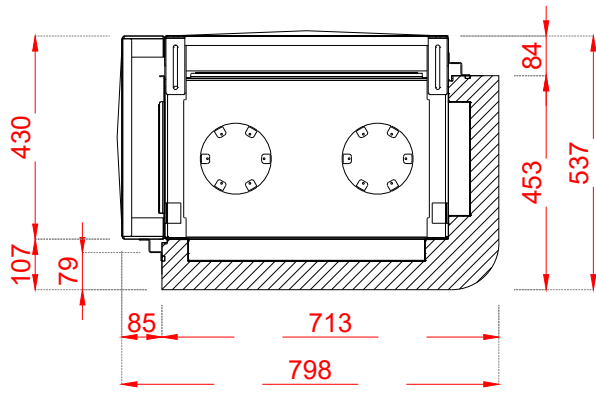

Optional:
 *Adjustable feet 500
 *Adjustable feet 800

NAME:
CORNER 60-45 RIGHT

TYPE:
Elu-W

DATE:
29/05/2024

SCALE:
1:16

PAPER:
A4

élu-fire

Doornhoek 3766, 5465 TA Veghel
 The Netherlands
 info@elu-fire.nl
 www.elu-fire.nl

Optional:
 *Adjustable feet 500
 *Adjustable feet 800

NAME: CORNER 60-45 RIGHT - FRAME 10CM	
TYPE: Elu-W	DATE: 29/05/2024
SCALE: 1:16	PAPER: A4

élu-fire
 Doornhoek 3766, 5465 TA Veghel
 The Netherlands
 info@elu-fire.nl
 www.elu-fire.nl

Optional:
 *Adjustable feet 500
 *Adjustable feet 800

NAME: CORNER 60-45 RIGHT - ROUNDED FRAME	
TYPE: Elu-W	DATE: 29/05/2024
SCALE: 1:16	PAPER: A4

élu-fire
 Doornhoek 3766, 5465 TA Veghel
 The Netherlands
 info@elu-fire.nl
 www.elu-fire.nl