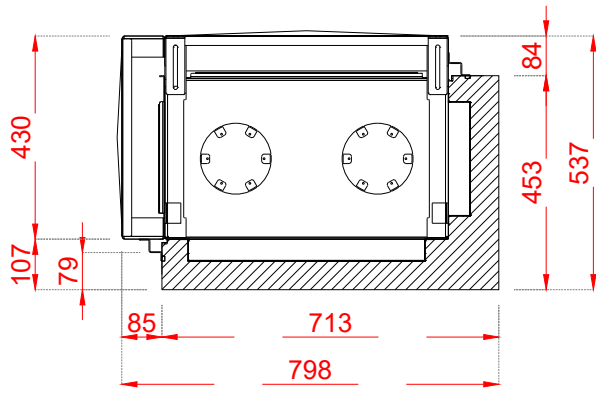

Optional:
 *Adjustable feet 500
 *Adjustable feet 800

NAME:
CORNER 60-45 RIGHT

TYPE:
Elu-W

DATE:
29/05/2024

SCALE:
1:16

PAPER:
A4

élu-fire

Doornhoek 3766, 5465 TA Veghel
 The Netherlands
 info@elu-fire.nl
 www.elu-fire.nl

Optional:
 *Adjustable feet 500
 *Adjustable feet 800

NAME: CORNER 60-45 RIGHT - FRAME 10CM	
TYPE: Elu-W	DATE: 29/05/2024
SCALE: 1:16	PAPER: A4

élu-fire
 Doornhoek 3766, 5465 TA Veghel
 The Netherlands
 info@elu-fire.nl
 www.elu-fire.nl

Optional:
 *Adjustable feet 500
 *Adjustable feet 800

NAME: CORNER 60-45 RIGHT - ROUNDED FRAME	
TYPE: Elu-W	DATE: 29/05/2024
SCALE: 1:16	PAPER: A4

élu-fire
 Doornhoek 3766, 5465 TA Veghel
 The Netherlands
 info@elu-fire.nl
 www.elu-fire.nl