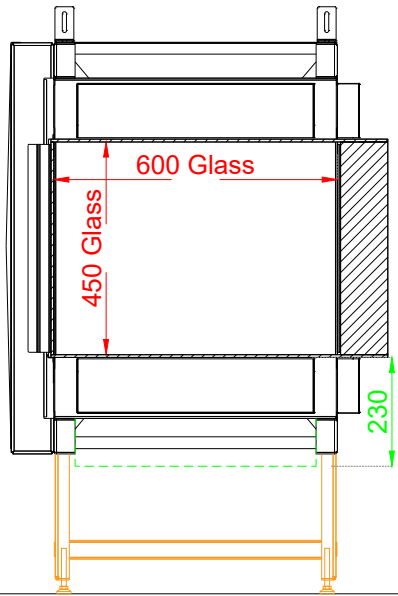

Optional:
 *Adjustable feet 500
 *Adjustable feet 800

NAME:
CORNER 60-45 RIGHT

TYPE:
Elu-W

DATE:
29/05/2024

SCALE:
1:16

PAPER:
A4

élu-fire

Doornhoek 3766, 5465 TA Veghel
 The Netherlands
 info@elu-fire.nl
 www.elu-fire.nl

Optional:
 *Adjustable feet 500
 *Adjustable feet 800

NAME: CORNER 60-45 RIGHT - FRAME 10CM	
TYPE: Elu-W	DATE: 29/05/2024
SCALE: 1:16	PAPER: A4

élu-fire
 Doornhoek 3766, 5465 TA Veghel
 The Netherlands
 info@elu-fire.nl
 www.elu-fire.nl

Optional:
 *Adjustable feet 500
 *Adjustable feet 800

NAME: CORNER 60-45 RIGHT - ROUNDED FRAME	
TYPE: Elu-W	DATE: 29/05/2024
SCALE: 1:16	PAPER: A4

élu-fire
 Doornhoek 3766, 5465 TA Veghel
 The Netherlands
 info@elu-fire.nl
 www.elu-fire.nl