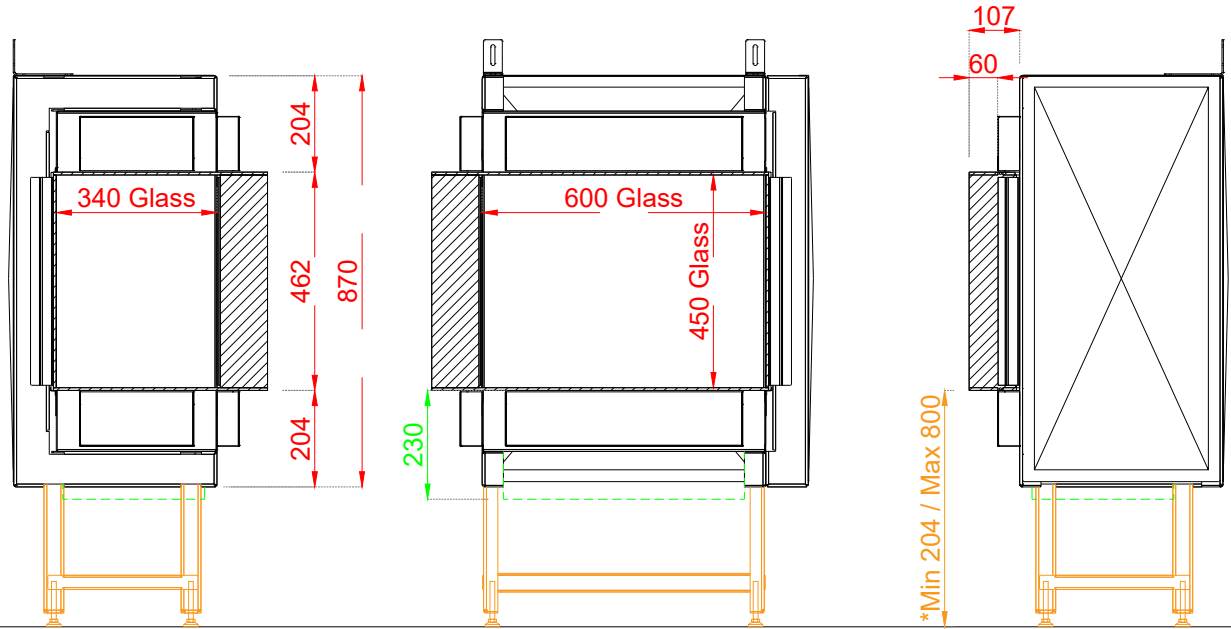

Optional:
 *Adjustable feet 500
 *Adjustable feet 800

NAME: CORNER 60-45 LEFT	
TYPE: Elu-W	DATE: 29/05/2024
SCALE: 1:16	PAPER: A4

élu-fire
 Doornhoek 3766, 5465 TA Veghel
 The Netherlands
 info@elu-fire.nl
 www.elu-fire.nl

Optional:
 *Adjustable feet 500
 *Adjustable feet 800

NAME: CORNER 60-45 LEFT - FRAME 10CM	
TYPE: Elu-W	DATE: 29/05/2024
SCALE: 1:16	PAPER: A4

élu-fire
 Doornhoek 3766, 5465 TA Veghel
 The Netherlands
 info@elu-fire.nl
 www.elu-fire.nl

Optional:
 *Adjustable feet 500
 *Adjustable feet 800

NAME: CORNER 60-45 LEFT - ROUNDED FRAME		 Doornhoek 3766, 5465 TA Veghel The Netherlands info@elu-fire.nl www.elu-fire.nl
TYPE: Elu-W	DATE: 29/05/2024	
SCALE: 1:16	PAPER: A4	