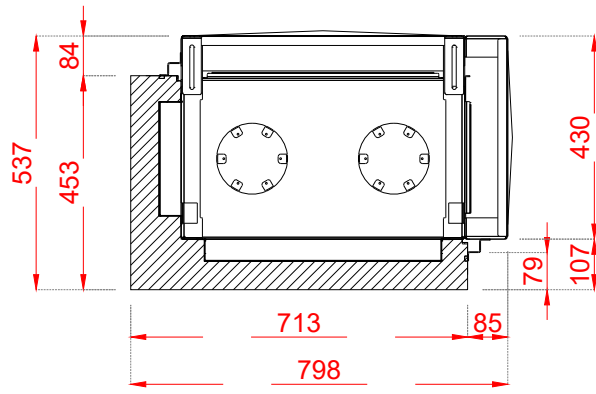

Optional:
 *Adjustable feet 500
 *Adjustable feet 800

NAME: CORNER 60-45 LEFT	
TYPE: Elu-W	DATE: 29/05/2024
SCALE: 1:16	PAPER: A4

élu-fire
 Doornhoek 3766, 5465 TA Veghel
 The Netherlands
 info@elu-fire.nl
 www.elu-fire.nl

Optional:
 *Adjustable feet 500
 *Adjustable feet 800

NAME: CORNER 60-45 LEFT - FRAME 10CM	
TYPE: Elu-W	DATE: 29/05/2024
SCALE: 1:16	PAPER: A4

élu-fire
 Doornhoek 3766, 5465 TA Veghel
 The Netherlands
 info@elu-fire.nl
 www.elu-fire.nl

Optional:
 *Adjustable feet 500
 *Adjustable feet 800

NAME: CORNER 60-45 LEFT - ROUNDED FRAME		 Doornhoek 3766, 5465 TA Veghel The Netherlands info@elu-fire.nl www.elu-fire.nl
TYPE: Elu-W	DATE: 29/05/2024	
SCALE: 1:16	PAPER: A4	