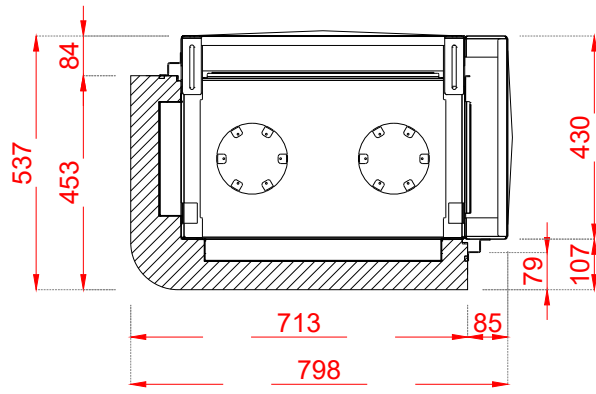

Optional:
 *Adjustable feet 500
 *Adjustable feet 800

NAME: CORNER 60-45 LEFT	
TYPE: Elu-W	DATE: 29/05/2024
SCALE: 1:16	PAPER: A4

élu-fire
 Doornhoek 3766, 5465 TA Veghel
 The Netherlands
 info@elu-fire.nl
 www.elu-fire.nl

Optional:
 *Adjustable feet 500
 *Adjustable feet 800

NAME: CORNER 60-45 LEFT - FRAME 10CM	
TYPE: Elu-W	DATE: 29/05/2024
SCALE: 1:16	PAPER: A4

élu-fire
 Doornhoek 3766, 5465 TA Veghel
 The Netherlands
 info@elu-fire.nl
 www.elu-fire.nl

Optional:
 *Adjustable feet 500
 *Adjustable feet 800

NAME: CORNER 60-45 LEFT - ROUNDED FRAME		 Doornhoek 3766, 5465 TA Veghel The Netherlands info@elu-fire.nl www.elu-fire.nl
TYPE: Elu-W	DATE: 29/05/2024	
SCALE: 1:16	PAPER: A4	