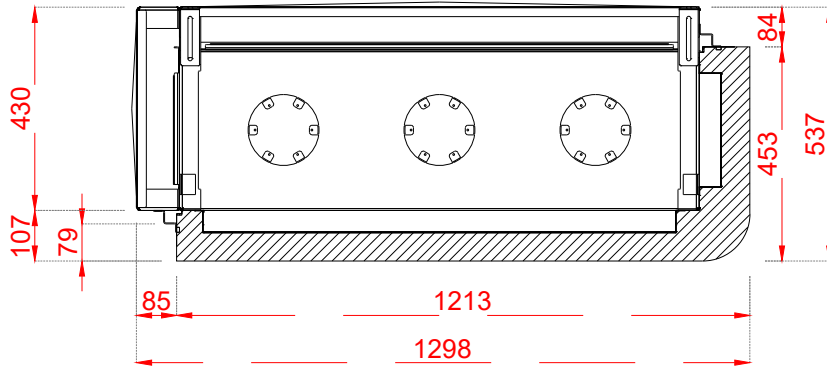

Optional:
 *Adjustable feet 500
 *Adjustable feet 800

NAME:
CORNER 110-40 RIGHT

TYPE:
Elu-W

DATE:
29/05/2024

SCALE:
1:16

PAPER:
A4

élu-fire

Doornhoek 3766, 5465 TA Veghel
 The Netherlands
 info@elu-fire.nl
 www.elu-fire.nl

Optional:
 *Adjustable feet 500
 *Adjustable feet 800

NAME:
 CORNER 110-40 RIGHT - FRAME 10CM

TYPE:
 Elu-W

DATE:
 29/05/2024

SCALE:
 1:16

PAPER:
 A4

élu-fire

Doornhoek 3766, 5465 TA Veghel
 The Netherlands
 info@elu-fire.nl
 www.elu-fire.nl

Optional:
 *Adjustable feet 500
 *Adjustable feet 800

NAME:
CORNER 110-40 RIGHT - ROUNDED FRAME

TYPE:
Elu-W

DATE:
29/05/2024

SCALE:
1:16

PAPER:
A4

élu-fire

Doornhoek 3766, 5465 TA Veghel
 The Netherlands
 info@elu-fire.nl
 www.elu-fire.nl