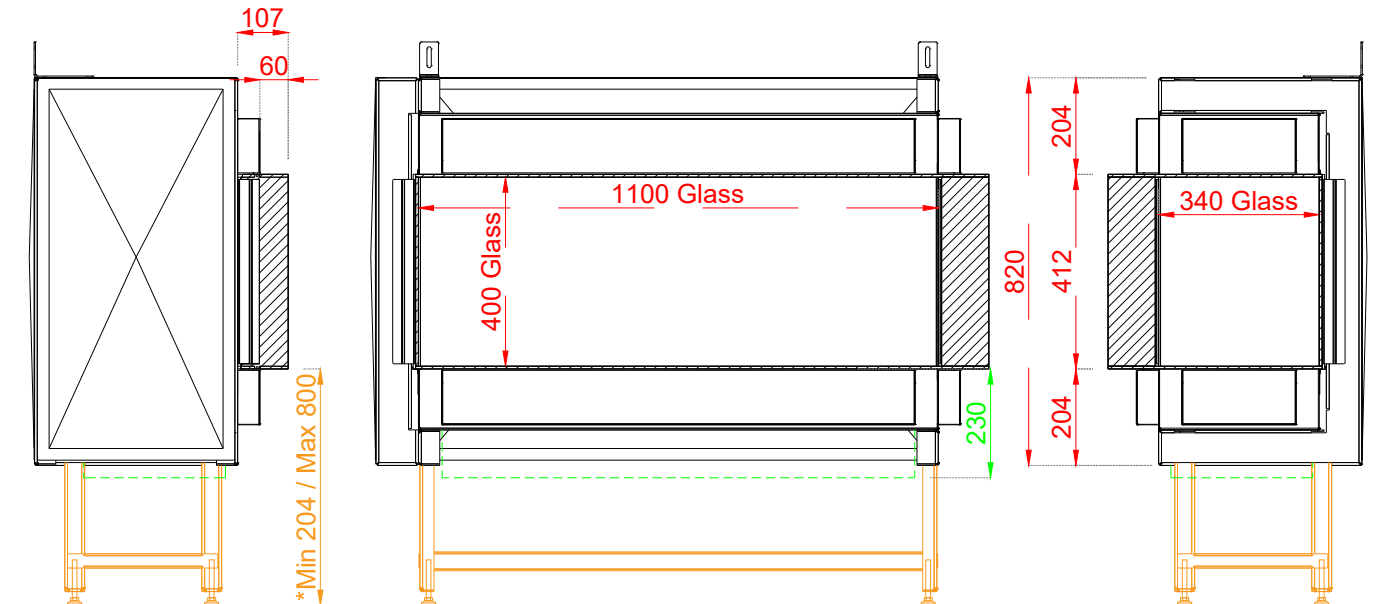

Optional:
 *Adjustable feet 500
 *Adjustable feet 800

NAME:
CORNER 110-40 RIGHT

TYPE:
Elu-W

DATE:
29/05/2024

SCALE:
1:16

PAPER:
A4

élu-fire

Doornhoek 3766, 5465 TA Veghel
 The Netherlands
 info@elu-fire.nl
 www.elu-fire.nl

Optional:
 *Adjustable feet 500
 *Adjustable feet 800

NAME:
 CORNER 110-40 RIGHT - FRAME 10CM

TYPE:
 Elu-W

DATE:
 29/05/2024

SCALE:
 1:16

PAPER:
 A4

élu-fire

Doornhoek 3766, 5465 TA Veghel
 The Netherlands
 info@elu-fire.nl
 www.elu-fire.nl

Optional:
 *Adjustable feet 500
 *Adjustable feet 800

NAME:
CORNER 110-40 RIGHT - ROUNDED FRAME

TYPE:
Elu-W

DATE:
29/05/2024

SCALE:
1:16

PAPER:
A4

élu-fire

Doornhoek 3766, 5465 TA Veghel
 The Netherlands
 info@elu-fire.nl
 www.elu-fire.nl