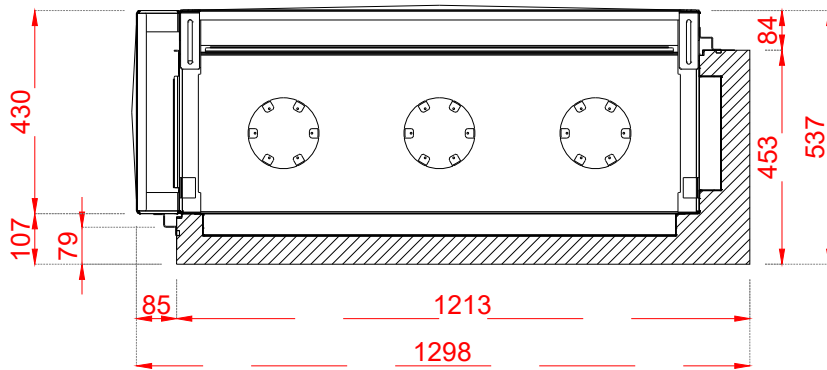

Optional:
 *Adjustable feet 500
 *Adjustable feet 800

NAME:
CORNER 110-40 RIGHT

TYPE:
Elu-W

DATE:
29/05/2024

SCALE:
1:16

PAPER:
A4

élu-fire

Doornhoek 3766, 5465 TA Veghel
 The Netherlands
 info@elu-fire.nl
 www.elu-fire.nl

Optional:
 *Adjustable feet 500
 *Adjustable feet 800

NAME:
 CORNER 110-40 RIGHT - FRAME 10CM

TYPE:
 Elu-W

DATE:
 29/05/2024

SCALE:
 1:16

PAPER:
 A4

élu-fire

Doornhoek 3766, 5465 TA Veghel
 The Netherlands
 info@elu-fire.nl
 www.elu-fire.nl

Optional:
 *Adjustable feet 500
 *Adjustable feet 800

NAME:
CORNER 110-40 RIGHT - ROUNDED FRAME

TYPE:
Elu-W

DATE:
29/05/2024

SCALE:
1:16

PAPER:
A4

élu-fire

Doornhoek 3766, 5465 TA Veghel
 The Netherlands
 info@elu-fire.nl
 www.elu-fire.nl