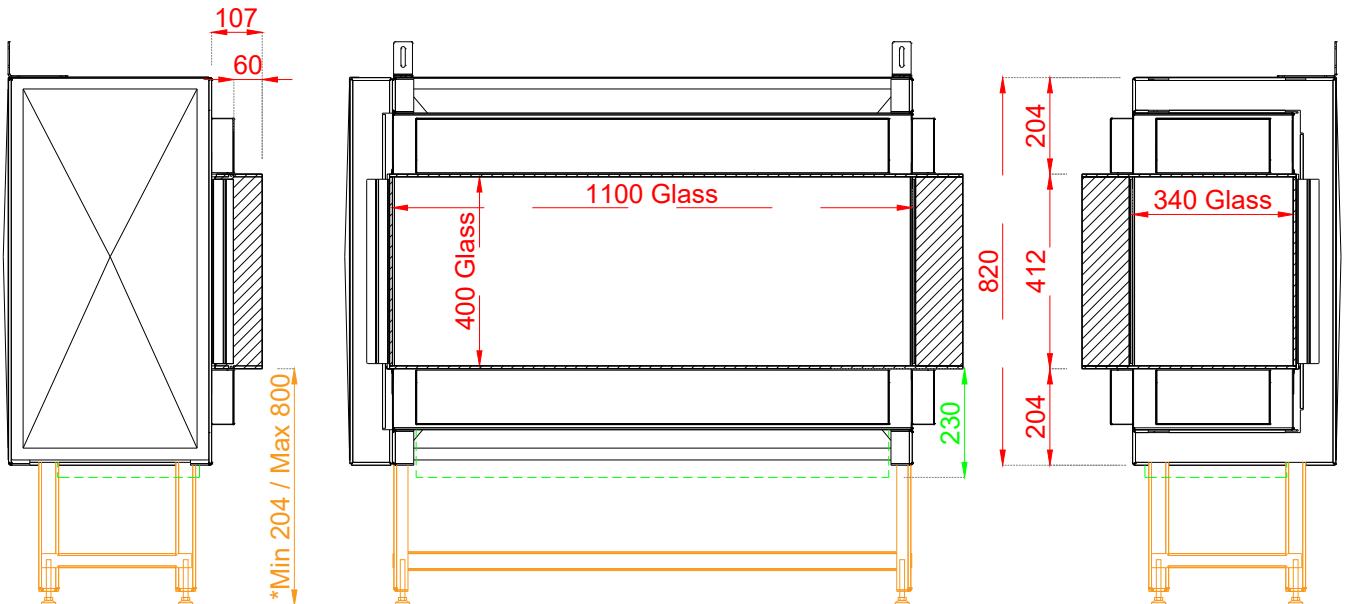

Optional:
 *Adjustable feet 500
 *Adjustable feet 800

NAME:
CORNER 110-40 RIGHT

TYPE:
Elu-W

DATE:
29/05/2024

SCALE:
1:16

PAPER:
A4

élu-fire

Doornhoek 3766, 5465 TA Veghel
 The Netherlands
 info@elu-fire.nl
 www.elu-fire.nl

Optional:
 *Adjustable feet 500
 *Adjustable feet 800

NAME:
 CORNER 110-40 RIGHT - FRAME 10CM

TYPE:
 Elu-W

DATE:
 29/05/2024

SCALE:
 1:16

PAPER:
 A4

élu-fire

Doornhoek 3766, 5465 TA Veghel
 The Netherlands
 info@elu-fire.nl
 www.elu-fire.nl

Optional:
 *Adjustable feet 500
 *Adjustable feet 800

NAME:
CORNER 110-40 RIGHT - ROUNDED FRAME

TYPE:
Elu-W

DATE:
29/05/2024

SCALE:
1:16

PAPER:
A4

élu-fire

Doornhoek 3766, 5465 TA Veghel
 The Netherlands
 info@elu-fire.nl
 www.elu-fire.nl