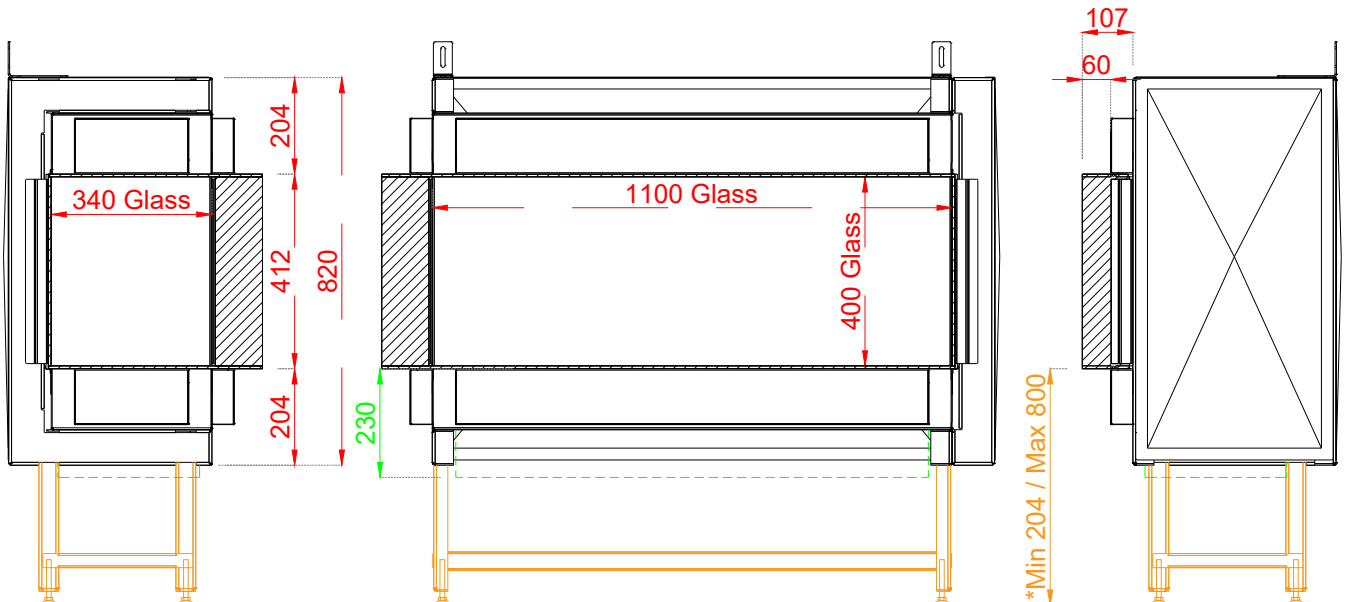

Optional:
 *Adjustable feet 500
 *Adjustable feet 800

NAME:
CORNER 110-40 LEFT

TYPE:
Elu-W

DATE:
29/05/2024

SCALE:
1:16

PAPER:
A4

élu-fire

Doornhoek 3766, 5465 TA Veghel
 The Netherlands
 info@elu-fire.nl
 www.elu-fire.nl

Optional:
 *Adjustable feet 500
 *Adjustable feet 800

NAME:
 CORNER 110-40 LEFT - FRAME 10CM

TYPE:
 Elu-W

DATE:
 29/05/2024

SCALE:
 1:16

PAPER:
 A4

élu-fire

Doornhoek 3766, 5465 TA Veghel
 The Netherlands
 info@elu-fire.nl
 www.elu-fire.nl

Optional:
 *Adjustable feet 500
 *Adjustable feet 800

NAME:
 CORNER 110-40 LEFT - ROUNDED FRAME

TYPE:
 Elu-W

DATE:
 29/05/2024

SCALE:
 1:16

PAPER:
 A4

élu-fire

Doornhoek 3766, 5465 TA Veghel
 The Netherlands
 info@elu-fire.nl
 www.elu-fire.nl