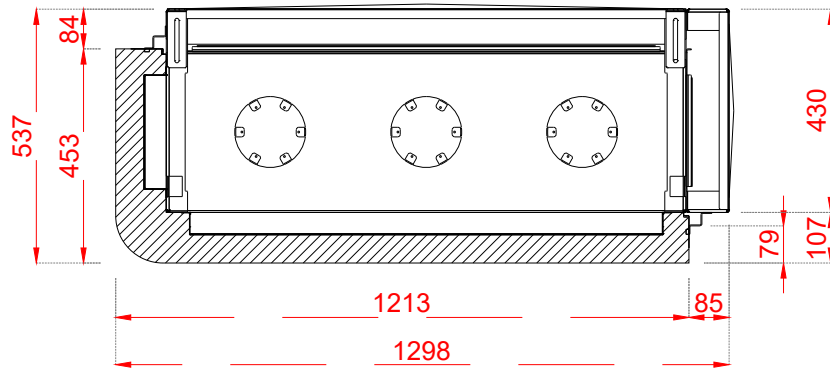

Optional:
 *Adjustable feet 500
 *Adjustable feet 800

NAME:
CORNER 110-40 LEFT

TYPE:
Elu-W

DATE:
29/05/2024

SCALE:
1:16

PAPER:
A4

élu-fire

Doornhoek 3766, 5465 TA Veghel
 The Netherlands
 info@elu-fire.nl
 www.elu-fire.nl

Optional:
 *Adjustable feet 500
 *Adjustable feet 800

NAME:
 CORNER 110-40 LEFT - FRAME 10CM

TYPE:
 Elu-W

DATE:
 29/05/2024

SCALE:
 1:16

PAPER:
 A4

élu-fire

Doornhoek 3766, 5465 TA Veghel
 The Netherlands
 info@elu-fire.nl
 www.elu-fire.nl

Optional:
 *Adjustable feet 500
 *Adjustable feet 800

NAME:
 CORNER 110-40 LEFT - ROUNDED FRAME

TYPE:
 Elu-W

DATE:
 29/05/2024

SCALE:
 1:16

PAPER:
 A4

élu-fire

Doornhoek 3766, 5465 TA Veghel
 The Netherlands
 info@elu-fire.nl
 www.elu-fire.nl