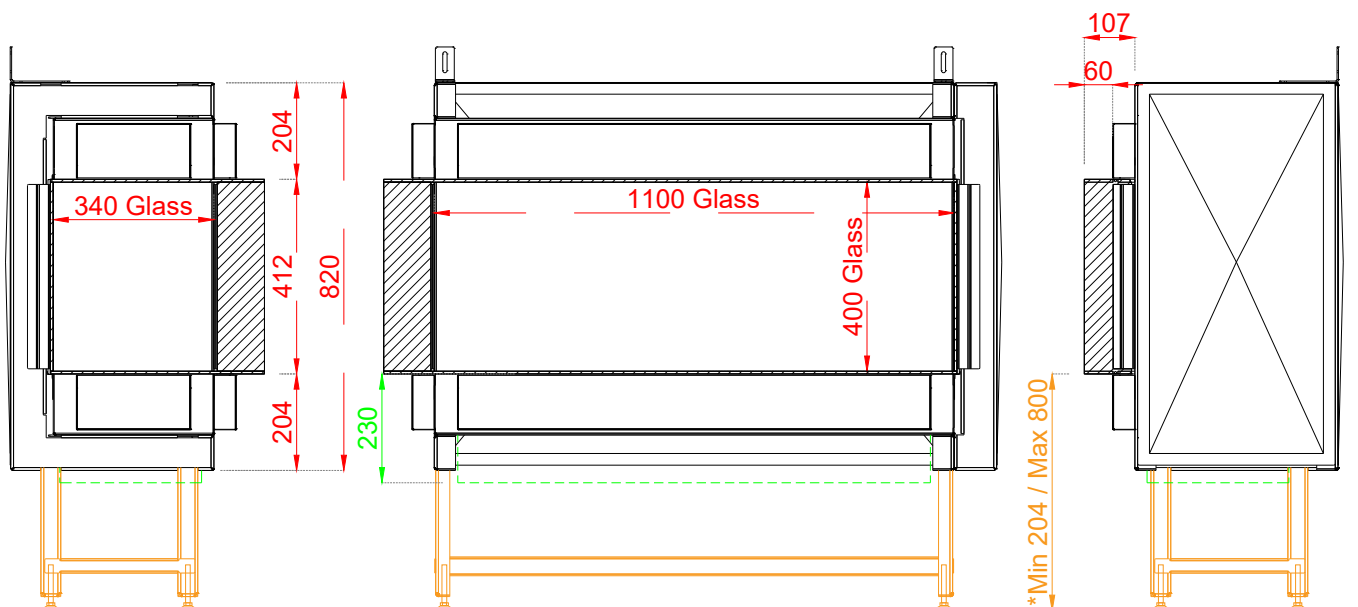

Optional:
 *Adjustable feet 500
 *Adjustable feet 800

NAME:
CORNER 110-40 LEFT

TYPE:
Elu-W

DATE:
29/05/2024

SCALE:
1:16

PAPER:
A4

élu-fire

Doornhoek 3766, 5465 TA Veghel
 The Netherlands
 info@elu-fire.nl
 www.elu-fire.nl

Optional:
 *Adjustable feet 500
 *Adjustable feet 800

NAME:
 CORNER 110-40 LEFT - FRAME 10CM

TYPE:
 Elu-W

DATE:
 29/05/2024

SCALE:
 1:16

PAPER:
 A4

élu-fire

Doornhoek 3766, 5465 TA Veghel
 The Netherlands
 info@elu-fire.nl
 www.elu-fire.nl

Optional:
 *Adjustable feet 500
 *Adjustable feet 800

NAME:
 CORNER 110-40 LEFT - ROUNDED FRAME

TYPE:
 Elu-W

DATE:
 29/05/2024

SCALE:
 1:16

PAPER:
 A4

élu-fire

Doornhoek 3766, 5465 TA Veghel
 The Netherlands
 info@elu-fire.nl
 www.elu-fire.nl