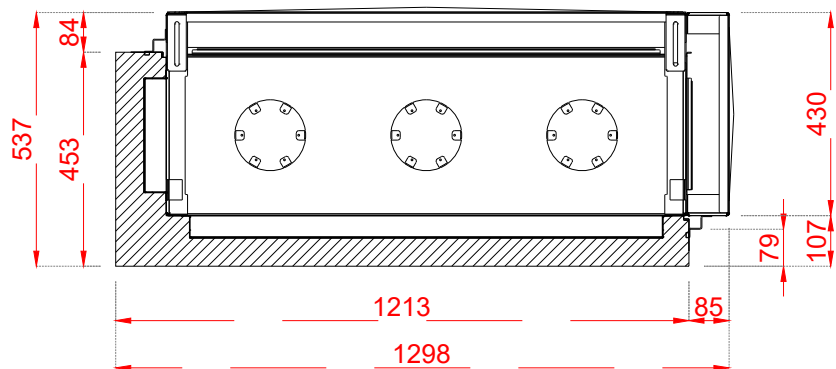

Optional:
 *Adjustable feet 500
 *Adjustable feet 800

NAME:
CORNER 110-40 LEFT

TYPE:
Elu-W

DATE:
29/05/2024

SCALE:
1:16

PAPER:
A4

élu-fire

Doornhoek 3766, 5465 TA Veghel
 The Netherlands
 info@elu-fire.nl
 www.elu-fire.nl

Optional:
 *Adjustable feet 500
 *Adjustable feet 800

NAME:
 CORNER 110-40 LEFT - FRAME 10CM

TYPE:
 Elu-W

DATE:
 29/05/2024

SCALE:
 1:16

PAPER:
 A4

élu-fire

Doornhoek 3766, 5465 TA Veghel
 The Netherlands
 info@elu-fire.nl
 www.elu-fire.nl

Optional:
 *Adjustable feet 500
 *Adjustable feet 800

NAME:
 CORNER 110-40 LEFT - ROUNDED FRAME

TYPE:
 Elu-W

DATE:
 29/05/2024

SCALE:
 1:16

PAPER:
 A4

élu-fire

Doornhoek 3766, 5465 TA Veghel
 The Netherlands
 info@elu-fire.nl
 www.elu-fire.nl