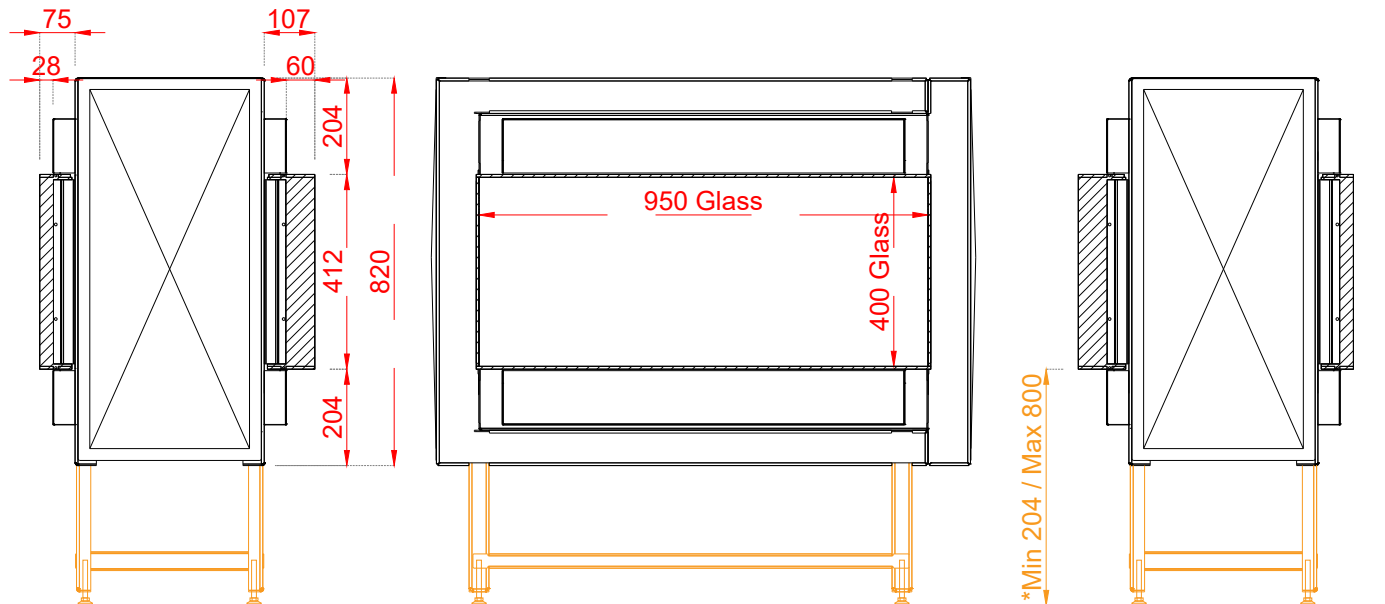

Optional:
 *Adjustable feet 500
 *Adjustable feet 800

NAME: TUNNEL 95-40 - FRAME 7CM-7CM		 Doornhoek 3766, 5465 TA Veghel The Netherlands info@elu-fire.nl www.elu-fire.nl
TYPE: ELU-B	DATE: 29/05/2024	
SCALE: 1:16	PAPER: A4	

Optional:
 *Adjustable feet 500
 *Adjustable feet 800

NAME:
TUNNEL 95-40 - FRAME 7CM-10CM

TYPE:
ELU-B

DATE:
29/05/2024

SCALE:
1:16

PAPER:
A4

élu-fire

Doornhoek 3766, 5465 TA Veghel
 The Netherlands
 info@elu-fire.nl
 www.elu-fire.nl

Optional:
 *Adjustable feet 500
 *Adjustable feet 800

NAME:
TUNNEL 95-40 - FRAME 10CM-10CM

TYPE:
ELU-B

DATE:
29/05/2024

SCALE:
1:16

PAPER:
A4

élu-fire

Doornhoek 3766, 5465 TA Veghel
 The Netherlands
 info@elu-fire.nl
 www.elu-fire.nl