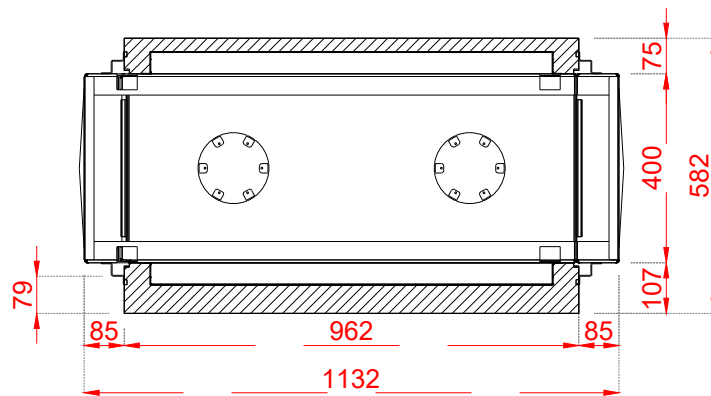

Optional:
 *Adjustable feet 500
 *Adjustable feet 800

NAME: TUNNEL 95-40 - FRAME 7CM-7CM		 Doornhoek 3766, 5465 TA Veghel The Netherlands info@elu-fire.nl www.elu-fire.nl
TYPE: ELU-B	DATE: 29/05/2024	
SCALE: 1:16	PAPER: A4	

Optional:
 *Adjustable feet 500
 *Adjustable feet 800

NAME:
TUNNEL 95-40 - FRAME 7CM-10CM

TYPE:
ELU-B

DATE:
29/05/2024

SCALE:
1:16

PAPER:
A4

élu-fire

Doornhoek 3766, 5465 TA Veghel
 The Netherlands
 info@elu-fire.nl
 www.elu-fire.nl

Optional:
 *Adjustable feet 500
 *Adjustable feet 800

NAME:
TUNNEL 95-40 - FRAME 10CM-10CM

TYPE:
ELU-B

DATE:
29/05/2024

SCALE:
1:16

PAPER:
A4

élu-fire

Doornhoek 3766, 5465 TA Veghel
 The Netherlands
 info@elu-fire.nl
 www.elu-fire.nl