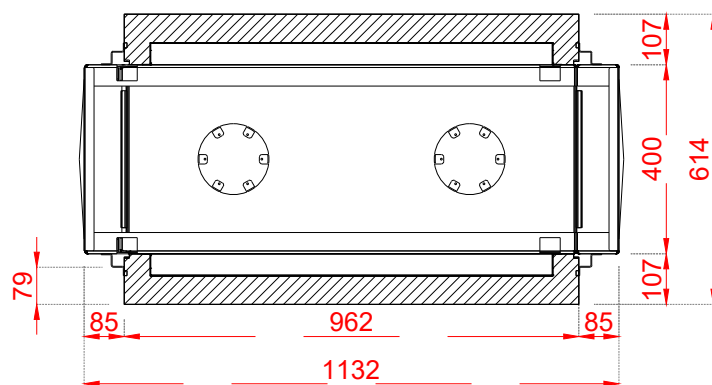

Optional:
 *Adjustable feet 500
 *Adjustable feet 800

NAME: TUNNEL 95-40 - FRAME 7CM-7CM		 Doornhoek 3766, 5465 TA Veghel The Netherlands info@elu-fire.nl www.elu-fire.nl
TYPE: ELU-B	DATE: 29/05/2024	
SCALE: 1:16	PAPER: A4	

Optional:
 *Adjustable feet 500
 *Adjustable feet 800

NAME:
TUNNEL 95-40 - FRAME 7CM-10CM

TYPE:
ELU-B

DATE:
29/05/2024

SCALE:
1:16

PAPER:
A4

élu-fire

Doornhoek 3766, 5465 TA Veghel
 The Netherlands
 info@elu-fire.nl
 www.elu-fire.nl

Optional:
 *Adjustable feet 500
 *Adjustable feet 800

NAME:
TUNNEL 95-40 - FRAME 10CM-10CM

TYPE:
ELU-B

DATE:
29/05/2024

SCALE:
1:16

PAPER:
A4

élu-fire

Doornhoek 3766, 5465 TA Veghel
 The Netherlands
 info@elu-fire.nl
 www.elu-fire.nl