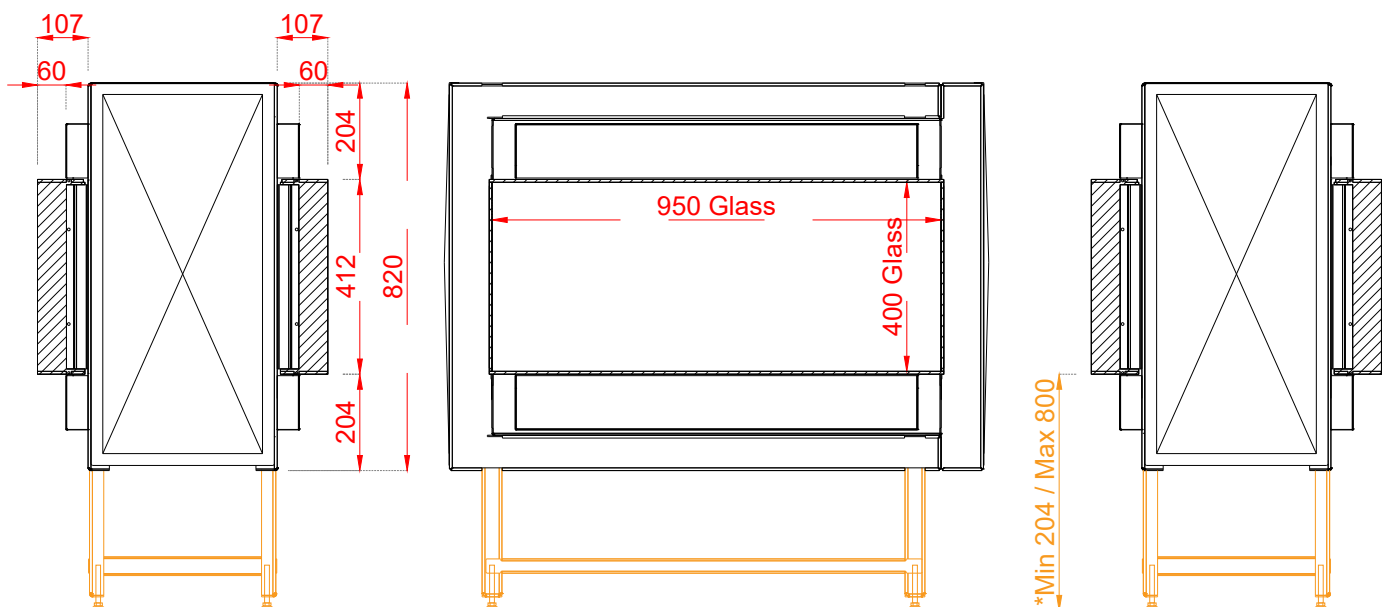

Optional:
 *Adjustable feet 500
 *Adjustable feet 800

NAME: TUNNEL 95-40 - FRAME 7CM-7CM		 Doornhoek 3766, 5465 TA Veghel The Netherlands info@elu-fire.nl www.elu-fire.nl
TYPE: ELU-B	DATE: 29/05/2024	
SCALE: 1:16	PAPER: A4	

Optional:
 *Adjustable feet 500
 *Adjustable feet 800

NAME:
TUNNEL 95-40 - FRAME 7CM-10CM

TYPE:
ELU-B

DATE:
29/05/2024

SCALE:
1:16

PAPER:
A4

élu-fire

Doornhoek 3766, 5465 TA Veghel
 The Netherlands
 info@elu-fire.nl
 www.elu-fire.nl

Optional:
 *Adjustable feet 500
 *Adjustable feet 800

NAME:
TUNNEL 95-40 - FRAME 10CM-10CM

TYPE:
ELU-B

DATE:
29/05/2024

SCALE:
1:16

PAPER:
A4

élu-fire

Doornhoek 3766, 5465 TA Veghel
 The Netherlands
 info@elu-fire.nl
 www.elu-fire.nl