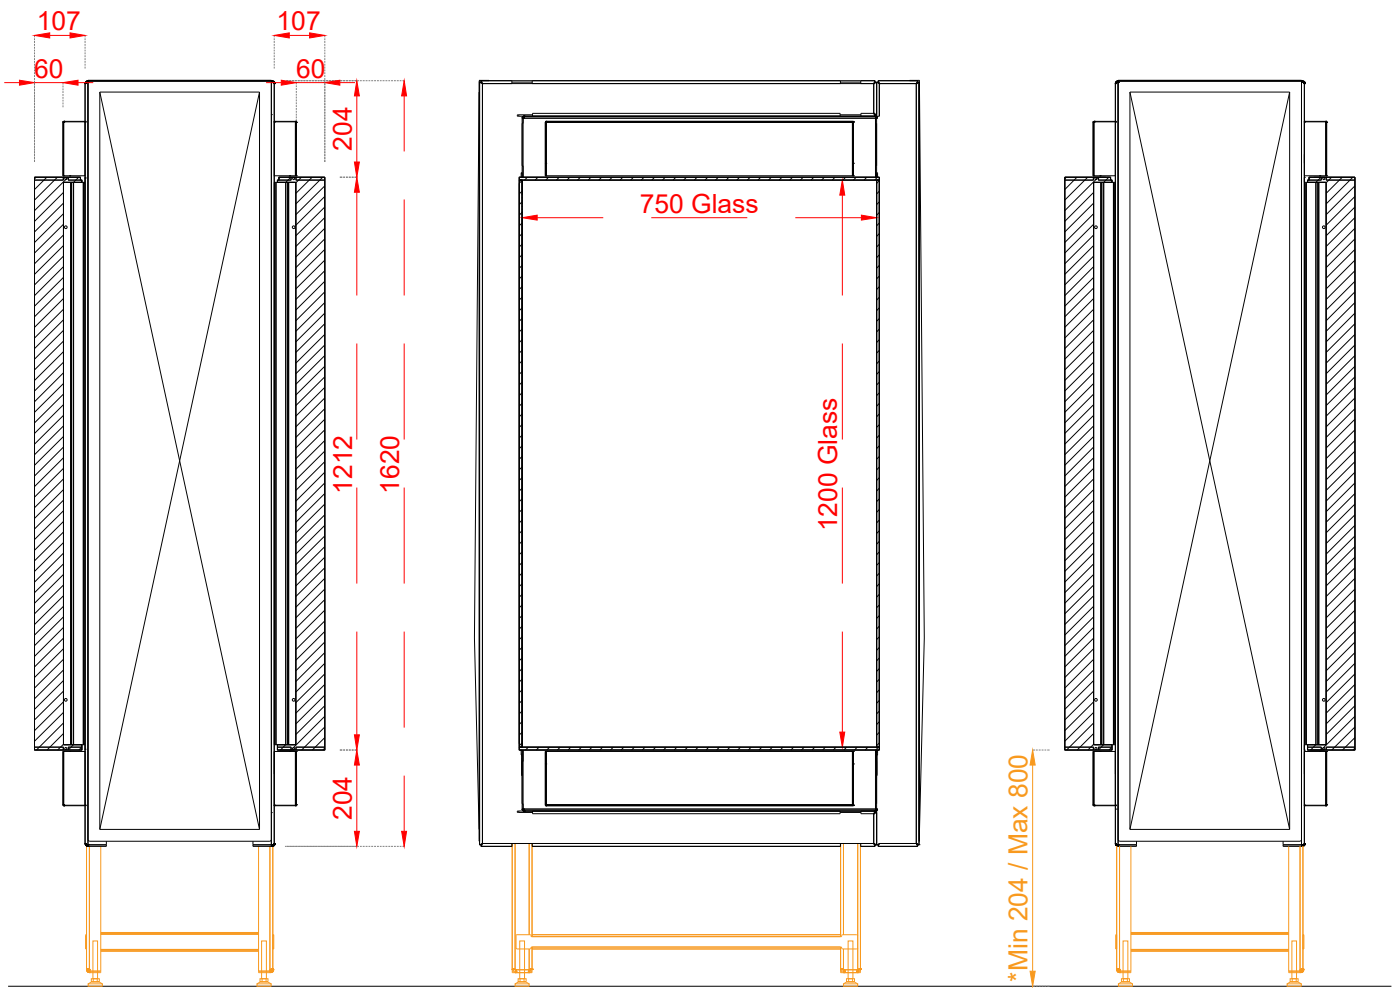

Optional:
 *Adjustable feet 500
 *Adjustable feet 800

NAME:
 TUNNEL 75-120 - FRAME 7CM-7CM

TYPE:
 ELU-B

DATE:
 22/05/2024

SCALE:
 1:16

PAPER:
 A4

élu-fire

Doornhoek 3766, 5465 TA Veghel
 The Netherlands
 info@elu-fire.nl
 www.elu-fire.nl

Optional:
 *Adjustable feet 500
 *Adjustable feet 800

| | | |
|---|---------------------|---|
| NAME: TUNNEL 75-120 - FRAME 7CM-10CM | |  Doornhoek 3766, 5465 TA Veghel The Netherlands info@elu-fire.nl www.elu-fire.nl |
| TYPE: ELU-B | DATE: 22/05/2024 | |
| SCALE: 1:16 | PAPER: A4 | |

Optional:
 *Adjustable feet 500
 *Adjustable feet 800

NAME:
TUNNEL 75-120 - FRAME 10CM-10CM

TYPE:
ELU-B

DATE:
22/05/2024

SCALE:
1:16

PAPER:
A4

élu-fire

Doornhoek 3766, 5465 TA Veghel
 The Netherlands
 info@elu-fire.nl
 www.elu-fire.nl