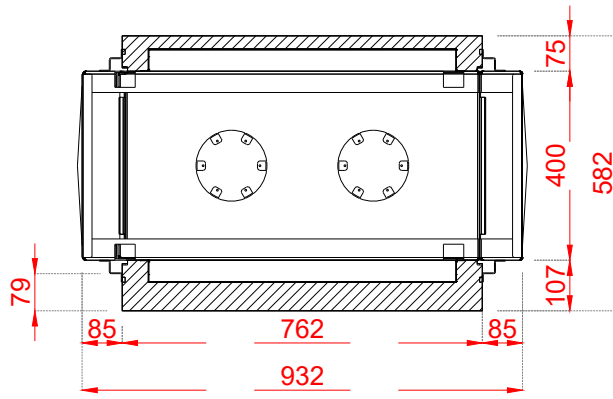

Optional:
 *Adjustable feet 500
 *Adjustable feet 800

NAME:
 TUNNEL 75-120 - FRAME 7CM-7CM

TYPE:
 ELU-B

DATE:
 22/05/2024

SCALE:
 1:16

PAPER:
 A4

élu-fire

Doornhoek 3766, 5465 TA Veghel
 The Netherlands
 info@elu-fire.nl
 www.elu-fire.nl

Optional:
 *Adjustable feet 500
 *Adjustable feet 800

| | | |
|---|---------------------|---|
| NAME: TUNNEL 75-120 - FRAME 7CM-10CM | |  Doornhoek 3766, 5465 TA Veghel The Netherlands info@elu-fire.nl www.elu-fire.nl |
| TYPE: ELU-B | DATE: 22/05/2024 | |
| SCALE: 1:16 | PAPER: A4 | |

Optional:
 *Adjustable feet 500
 *Adjustable feet 800

NAME:
TUNNEL 75-120 - FRAME 10CM-10CM

TYPE:
ELU-B

DATE:
22/05/2024

SCALE:
1:16

PAPER:
A4

élu-fire

Doornhoek 3766, 5465 TA Veghel
 The Netherlands
 info@elu-fire.nl
 www.elu-fire.nl