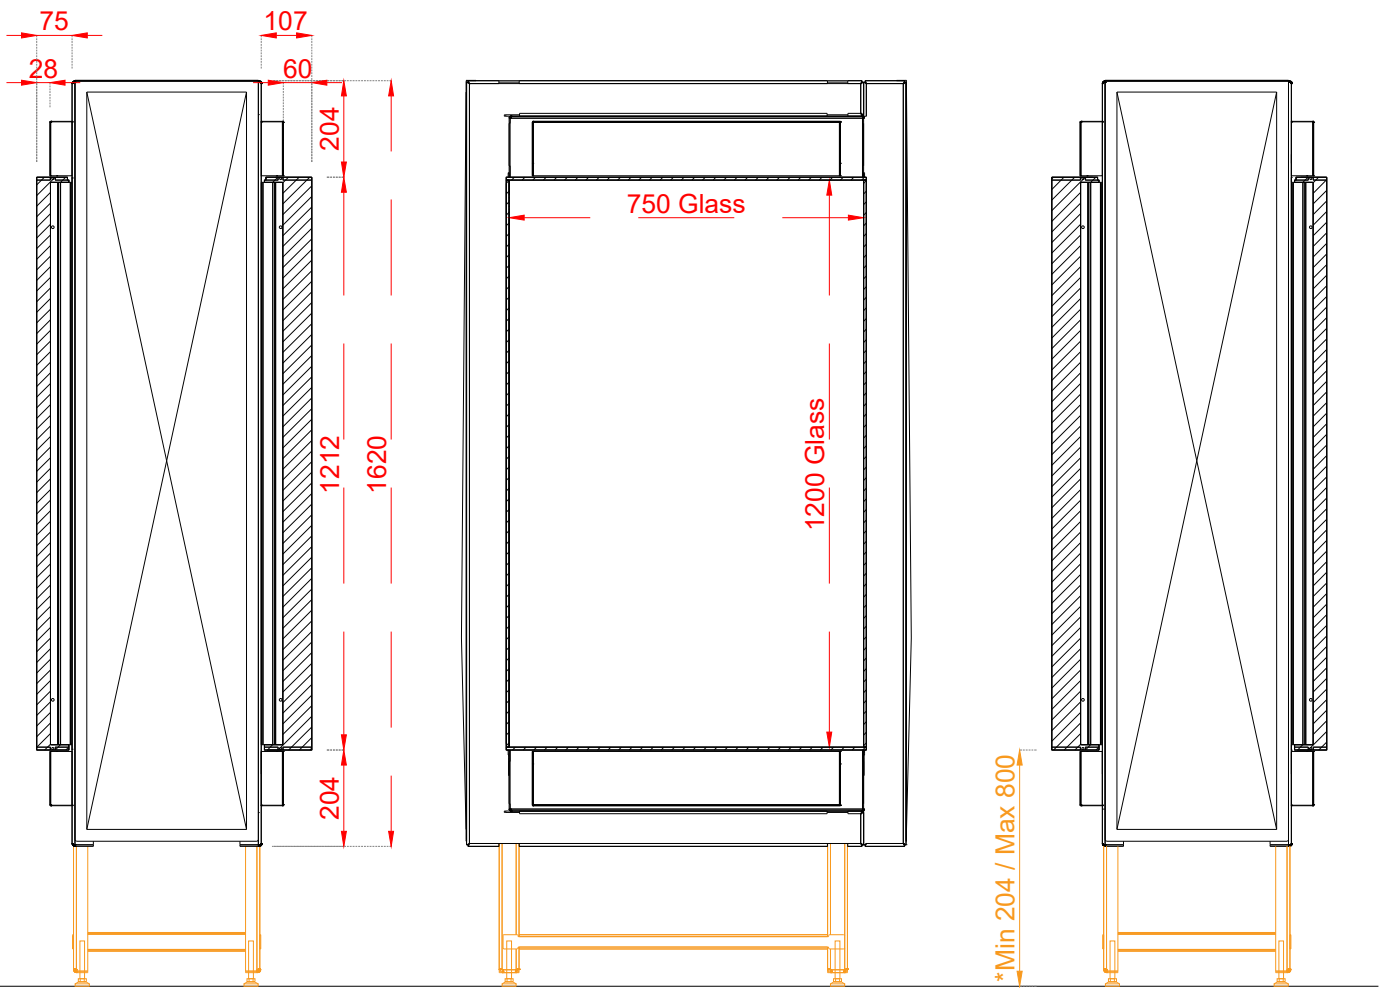

Optional:
 *Adjustable feet 500
 *Adjustable feet 800

NAME:
 TUNNEL 75-120 - FRAME 7CM-7CM

TYPE:
 ELU-B

DATE:
 22/05/2024

SCALE:
 1:16

PAPER:
 A4

élu-fire

Doornhoek 3766, 5465 TA Veghel
 The Netherlands
 info@elu-fire.nl
 www.elu-fire.nl

Optional:
 *Adjustable feet 500
 *Adjustable feet 800

| | | |
|---|---------------------|---|
| NAME: TUNNEL 75-120 - FRAME 7CM-10CM | |  Doornhoek 3766, 5465 TA Veghel The Netherlands info@elu-fire.nl www.elu-fire.nl |
| TYPE: ELU-B | DATE: 22/05/2024 | |
| SCALE: 1:16 | PAPER: A4 | |

Optional:
 *Adjustable feet 500
 *Adjustable feet 800

NAME:
TUNNEL 75-120 - FRAME 10CM-10CM

TYPE:
ELU-B

DATE:
22/05/2024

SCALE:
1:16

PAPER:
A4

élu-fire

Doornhoek 3766, 5465 TA Veghel
 The Netherlands
 info@elu-fire.nl
 www.elu-fire.nl