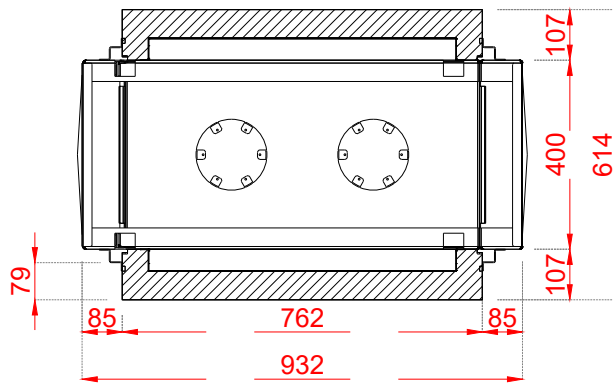

Optional:
 *Adjustable feet 500
 *Adjustable feet 800

NAME:
 TUNNEL 75-120 - FRAME 7CM-7CM

TYPE:
 ELU-B

DATE:
 22/05/2024

SCALE:
 1:16

PAPER:
 A4

élu-fire

Doornhoek 3766, 5465 TA Veghel
 The Netherlands
 info@elu-fire.nl
 www.elu-fire.nl

Optional:
 *Adjustable feet 500
 *Adjustable feet 800

| | | |
|---|---------------------|---|
| NAME: TUNNEL 75-120 - FRAME 7CM-10CM | |  Doornhoek 3766, 5465 TA Veghel The Netherlands info@elu-fire.nl www.elu-fire.nl |
| TYPE: ELU-B | DATE: 22/05/2024 | |
| SCALE: 1:16 | PAPER: A4 | |

Optional:
 *Adjustable feet 500
 *Adjustable feet 800

NAME:
TUNNEL 75-120 - FRAME 10CM-10CM

TYPE:
ELU-B

DATE:
22/05/2024

SCALE:
1:16

PAPER:
A4

élu-fire

Doornhoek 3766, 5465 TA Veghel
 The Netherlands
 info@elu-fire.nl
 www.elu-fire.nl