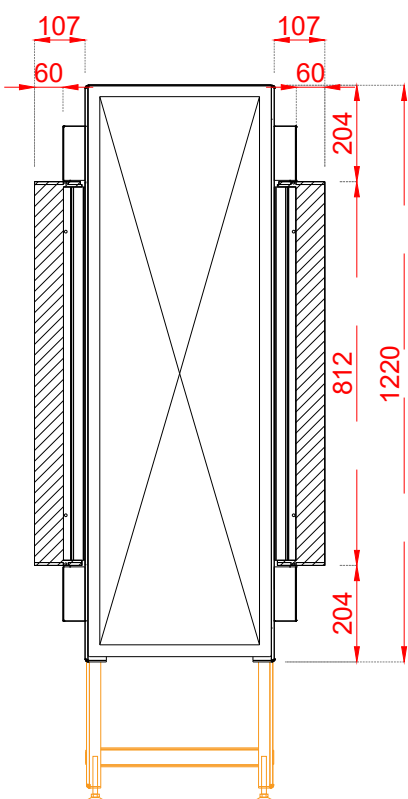

Optional:
 *Adjustable feet 500
 *Adjustable feet 800

NAME:

TUNNEL 60-80 - FRAME 7CM-7CM

TYPE:

ELU-B

DATE:

22/05/2024

SCALE:

1:16

PAPER:

A4

élu-fire

Doornhoek 3766, 5465 TA Veghel
 The Netherlands
 info@elu-fire.nl
 www.elu-fire.nl

Optional:
 *Adjustable feet 500
 *Adjustable feet 800

NAME:
 TUNNEL 60-80 - FRAME 7CM-10CM

TYPE:
 ELU-B

DATE:
 22/05/2024

SCALE:
 1:16

PAPER:
 A4

élu-fire

Doornhoek 3766, 5465 TA Veghel
 The Netherlands
 info@elu-fire.nl
 www.elu-fire.nl

Optional:
 *Adjustable feet 500
 *Adjustable feet 800

NAME:

TUNNEL 60-80 - FRAME 10CM-10CM

TYPE:

ELU-B

DATE:

22/05/2024

SCALE:

1:16

PAPER:

A4