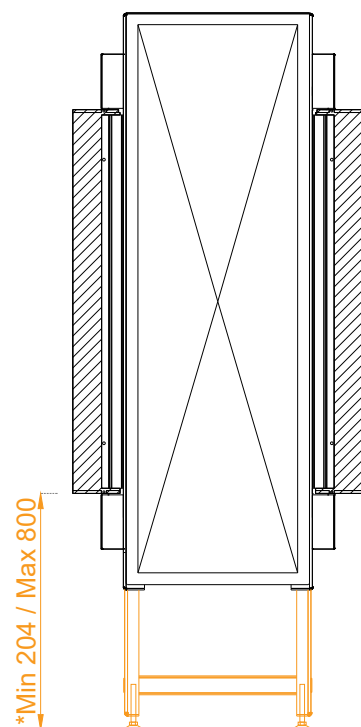

Optional:
 *Adjustable feet 500
 *Adjustable feet 800

NAME:

TUNNEL 60-80 - FRAME 7CM-7CM

TYPE:

ELU-B

DATE:

22/05/2024

SCALE:

1:16

PAPER:

A4

élu-fire

Doornhoek 3766, 5465 TA Veghel
 The Netherlands
 info@elu-fire.nl
 www.elu-fire.nl

Optional:
 *Adjustable feet 500
 *Adjustable feet 800

NAME:
 TUNNEL 60-80 - FRAME 7CM-10CM

TYPE:
 ELU-B

DATE:
 22/05/2024

SCALE:
 1:16

PAPER:
 A4

élu-fire

Doornhoek 3766, 5465 TA Veghel
 The Netherlands
 info@elu-fire.nl
 www.elu-fire.nl

Optional:
 *Adjustable feet 500
 *Adjustable feet 800

NAME:

TUNNEL 60-80 - FRAME 10CM-10CM

TYPE:

ELU-B

DATE:

22/05/2024

SCALE:

1:16

PAPER:

A4