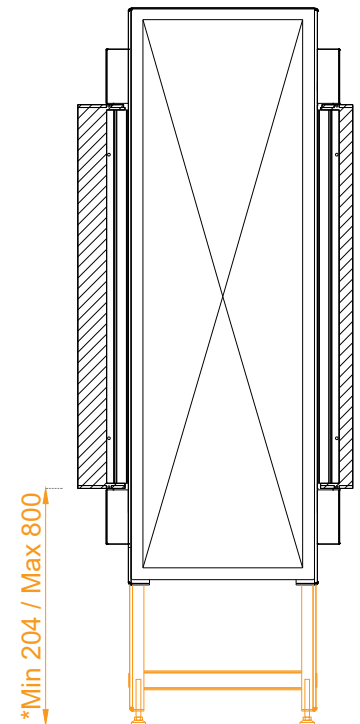

Optional:
 *Adjustable feet 500
 *Adjustable feet 800

NAME:

TUNNEL 60-80 - FRAME 7CM-7CM

TYPE:

ELU-B

DATE:

22/05/2024

SCALE:

1:16

PAPER:

A4

élu-fire

Doornhoek 3766, 5465 TA Veghel
 The Netherlands
 info@elu-fire.nl
 www.elu-fire.nl

Optional:
 *Adjustable feet 500
 *Adjustable feet 800

NAME:
 TUNNEL 60-80 - FRAME 7CM-10CM

TYPE:
 ELU-B

DATE:
 22/05/2024

SCALE:
 1:16

PAPER:
 A4

élu-fire

Doornhoek 3766, 5465 TA Veghel
 The Netherlands
 info@elu-fire.nl
 www.elu-fire.nl

Optional:
 *Adjustable feet 500
 *Adjustable feet 800

NAME:

TUNNEL 60-80 - FRAME 10CM-10CM

TYPE:

ELU-B

DATE:

22/05/2024

SCALE:

1:16

PAPER:

A4