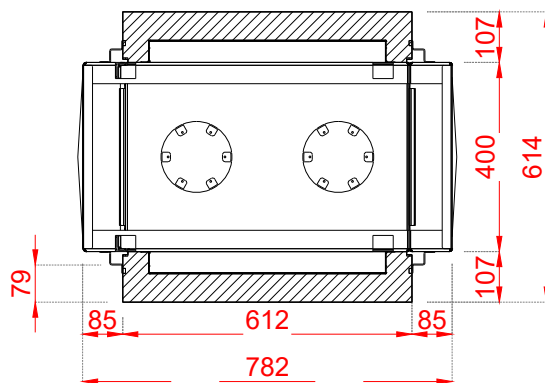

Optional:
 *Adjustable feet 500
 *Adjustable feet 800

NAME:

TUNNEL 60-80 - FRAME 7CM-7CM

TYPE:

ELU-B

DATE:

22/05/2024

SCALE:

1:16

PAPER:

A4

élu-fire

Doornhoek 3766, 5465 TA Veghel
 The Netherlands
 info@elu-fire.nl
 www.elu-fire.nl

Optional:
 *Adjustable feet 500
 *Adjustable feet 800

NAME:
 TUNNEL 60-80 - FRAME 7CM-10CM

TYPE:
 ELU-B

DATE:
 22/05/2024

SCALE:
 1:16

PAPER:
 A4

élu-fire

Doornhoek 3766, 5465 TA Veghel
 The Netherlands
 info@elu-fire.nl
 www.elu-fire.nl

Optional:
 *Adjustable feet 500
 *Adjustable feet 800

NAME:

TUNNEL 60-80 - FRAME 10CM-10CM

TYPE:

ELU-B

DATE:

22/05/2024

SCALE:

1:16

PAPER:

A4