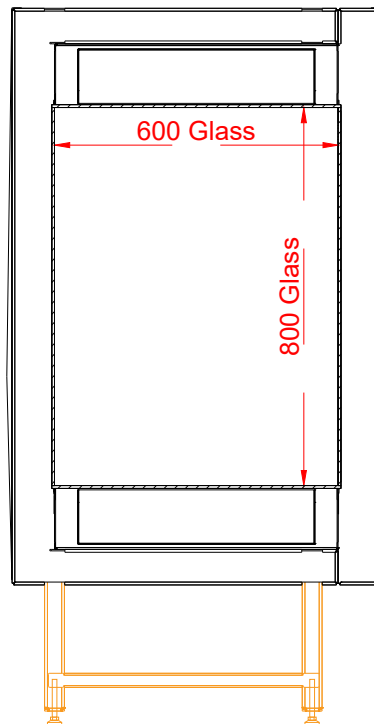

Optional:
 *Adjustable feet 500
 *Adjustable feet 800

NAME:

TUNNEL 60-80 - FRAME 7CM-7CM

TYPE:

ELU-B

DATE:

22/05/2024

SCALE:

1:16

PAPER:

A4

élu-fire

Doornhoek 3766, 5465 TA Veghel
 The Netherlands
 info@elu-fire.nl
 www.elu-fire.nl

Optional:
 *Adjustable feet 500
 *Adjustable feet 800

NAME:
 TUNNEL 60-80 - FRAME 7CM-10CM

TYPE:
 ELU-B

DATE:
 22/05/2024

SCALE:
 1:16

PAPER:
 A4

élu-fire

Doornhoek 3766, 5465 TA Veghel
 The Netherlands
 info@elu-fire.nl
 www.elu-fire.nl

Optional:
 *Adjustable feet 500
 *Adjustable feet 800

NAME:

TUNNEL 60-80 - FRAME 10CM-10CM

TYPE:

ELU-B

DATE:

22/05/2024

SCALE:

1:16

PAPER:

A4