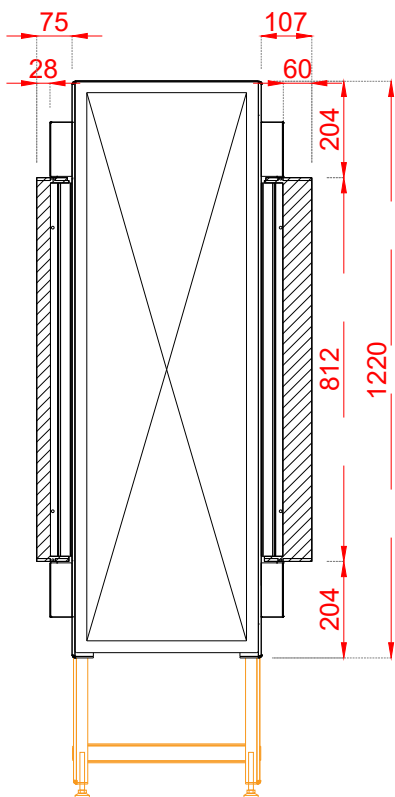

Optional:
 *Adjustable feet 500
 *Adjustable feet 800

NAME:

TUNNEL 60-80 - FRAME 7CM-7CM

TYPE:

ELU-B

DATE:

22/05/2024

SCALE:

1:16

PAPER:

A4

élu-fire

Doornhoek 3766, 5465 TA Veghel
 The Netherlands
 info@elu-fire.nl
 www.elu-fire.nl

Optional:
 *Adjustable feet 500
 *Adjustable feet 800

NAME:
 TUNNEL 60-80 - FRAME 7CM-10CM

TYPE:
 ELU-B

DATE:
 22/05/2024

SCALE:
 1:16

PAPER:
 A4

élu-fire

Doornhoek 3766, 5465 TA Veghel
 The Netherlands
 info@elu-fire.nl
 www.elu-fire.nl

Optional:
 *Adjustable feet 500
 *Adjustable feet 800

NAME:

TUNNEL 60-80 - FRAME 10CM-10CM

TYPE:

ELU-B

DATE:

22/05/2024

SCALE:

1:16

PAPER:

A4