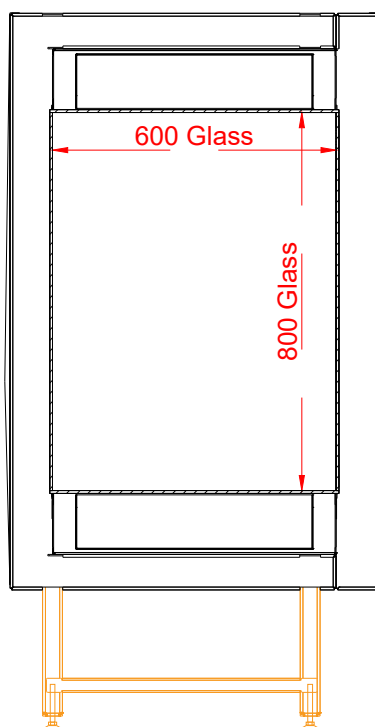

Optional:
 *Adjustable feet 500
 *Adjustable feet 800

NAME:

TUNNEL 60-80 - FRAME 7CM-7CM

TYPE:

ELU-B

DATE:

22/05/2024

SCALE:

1:16

PAPER:

A4

élu-fire

Doornhoek 3766, 5465 TA Veghel
 The Netherlands
 info@elu-fire.nl
 www.elu-fire.nl

Optional:
 *Adjustable feet 500
 *Adjustable feet 800

NAME:
 TUNNEL 60-80 - FRAME 7CM-10CM

TYPE:
 ELU-B

DATE:
 22/05/2024

SCALE:
 1:16

PAPER:
 A4

élu-fire

Doornhoek 3766, 5465 TA Veghel
 The Netherlands
 info@elu-fire.nl
 www.elu-fire.nl

Optional:
 *Adjustable feet 500
 *Adjustable feet 800

NAME:

TUNNEL 60-80 - FRAME 10CM-10CM

TYPE:

ELU-B

DATE:

22/05/2024

SCALE:

1:16

PAPER:

A4