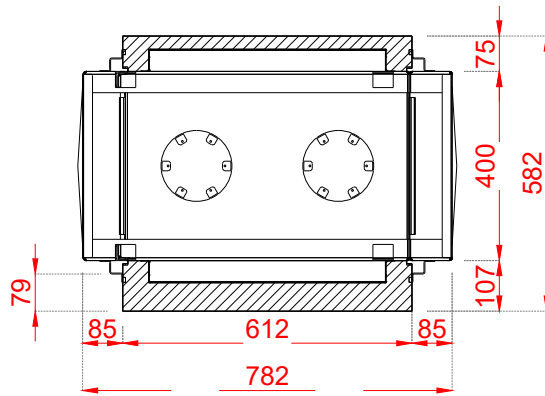

Optional:
 *Adjustable feet 500
 *Adjustable feet 800

NAME:

TUNNEL 60-80 - FRAME 7CM-7CM

TYPE:

ELU-B

DATE:

22/05/2024

SCALE:

1:16

PAPER:

A4

élu-fire

Doornhoek 3766, 5465 TA Veghel
 The Netherlands
 info@elu-fire.nl
 www.elu-fire.nl

Optional:
 *Adjustable feet 500
 *Adjustable feet 800

NAME:
 TUNNEL 60-80 - FRAME 7CM-10CM

TYPE:
 ELU-B

DATE:
 22/05/2024

SCALE:
 1:16

PAPER:
 A4

élu-fire

Doornhoek 3766, 5465 TA Veghel
 The Netherlands
 info@elu-fire.nl
 www.elu-fire.nl

Optional:
 *Adjustable feet 500
 *Adjustable feet 800

NAME:

TUNNEL 60-80 - FRAME 10CM-10CM

TYPE:

ELU-B

DATE:

22/05/2024

SCALE:

1:16

PAPER:

A4