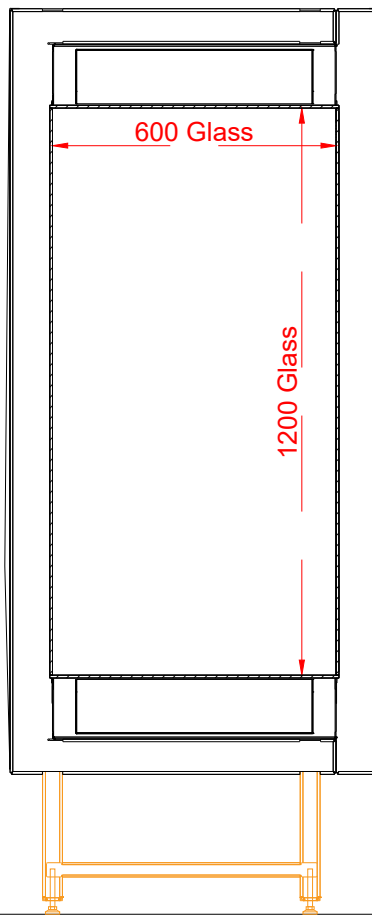

Optional:
 *Adjustable feet 500
 *Adjustable feet 800

NAME:
TUNNEL 60-120 - FRAME 7CM-7CM

TYPE:
ELU-B

DATE:
22/05/2024

SCALE:
1:16

PAPER:
A4

élu-fire

Doornhoek 3766, 5465 TA Veghel
 The Netherlands
 info@elu-fire.nl
 www.elu-fire.nl

Optional:
 *Adjustable feet 500
 *Adjustable feet 800

NAME:
TUNNEL 60-120 - FRAME 7CM-10CM

TYPE:
ELU-B

DATE:
22/05/2024

SCALE:
1:16

PAPER:
A4

élu-fire

Doornhoek 3766, 5465 TA Veghel
 The Netherlands
 info@elu-fire.nl
 www.elu-fire.nl

Optional:
 *Adjustable feet 500
 *Adjustable feet 800

NAME:
TUNNEL 60-120 - FRAME 10CM-10CM

TYPE:
ELU-B

DATE:
22/05/2024

SCALE:
1:16

PAPER:
A4

élu-fire

Doornhoek 3766, 5465 TA Veghel
 The Netherlands
 info@elu-fire.nl
 www.elu-fire.nl