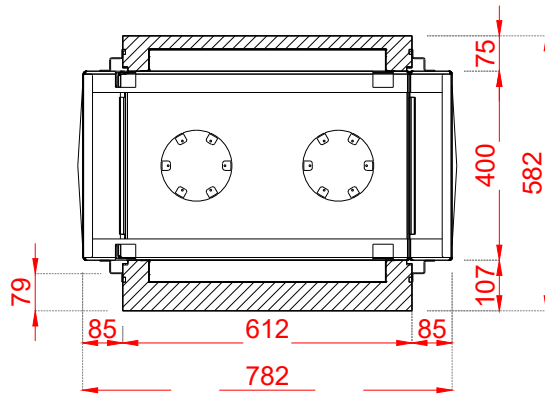

Optional:
 *Adjustable feet 500
 *Adjustable feet 800

NAME:
TUNNEL 60-120 - FRAME 7CM-7CM

TYPE:
ELU-B

DATE:
22/05/2024

SCALE:
1:16

PAPER:
A4

élu-fire

Doornhoek 3766, 5465 TA Veghel
 The Netherlands
 info@elu-fire.nl
 www.elu-fire.nl

Optional:
 *Adjustable feet 500
 *Adjustable feet 800

NAME:
TUNNEL 60-120 - FRAME 7CM-10CM

TYPE:
ELU-B

DATE:
22/05/2024

SCALE:
1:16

PAPER:
A4

élu-fire

Doornhoek 3766, 5465 TA Veghel
 The Netherlands
 info@elu-fire.nl
 www.elu-fire.nl

Optional:
 *Adjustable feet 500
 *Adjustable feet 800

NAME:
TUNNEL 60-120 - FRAME 10CM-10CM

TYPE:
ELU-B

DATE:
22/05/2024

SCALE:
1:16

PAPER:
A4

élu-fire

Doornhoek 3766, 5465 TA Veghel
 The Netherlands
 info@elu-fire.nl
 www.elu-fire.nl