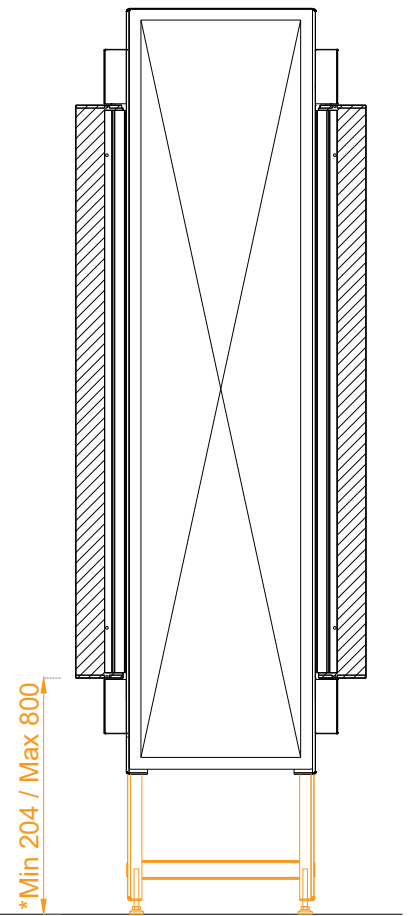

Optional:
 *Adjustable feet 500
 *Adjustable feet 800

NAME:
TUNNEL 60-120 - FRAME 7CM-7CM

TYPE:
ELU-B

DATE:
22/05/2024

SCALE:
1:16

PAPER:
A4

élu-fire

Doornhoek 3766, 5465 TA Veghel
 The Netherlands
 info@elu-fire.nl
 www.elu-fire.nl

Optional:
 *Adjustable feet 500
 *Adjustable feet 800

NAME:
TUNNEL 60-120 - FRAME 7CM-10CM

TYPE:
ELU-B

DATE:
22/05/2024

SCALE:
1:16

PAPER:
A4

élu-fire

Doornhoek 3766, 5465 TA Veghel
 The Netherlands
 info@elu-fire.nl
 www.elu-fire.nl

Optional:
 *Adjustable feet 500
 *Adjustable feet 800

NAME:
TUNNEL 60-120 - FRAME 10CM-10CM

TYPE:
ELU-B

DATE:
22/05/2024

SCALE:
1:16

PAPER:
A4

élu-fire

Doornhoek 3766, 5465 TA Veghel
 The Netherlands
 info@elu-fire.nl
 www.elu-fire.nl