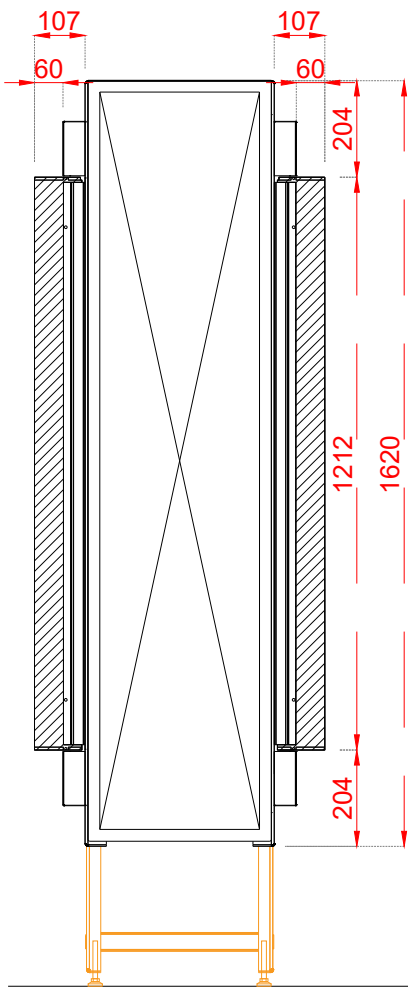

Optional:
 *Adjustable feet 500
 *Adjustable feet 800

NAME:
TUNNEL 60-120 - FRAME 7CM-7CM

TYPE:
ELU-B

DATE:
22/05/2024

SCALE:
1:16

PAPER:
A4

élu-fire

Doornhoek 3766, 5465 TA Veghel
 The Netherlands
 info@elu-fire.nl
 www.elu-fire.nl

Optional:
 *Adjustable feet 500
 *Adjustable feet 800

NAME:
TUNNEL 60-120 - FRAME 7CM-10CM

TYPE:
ELU-B

DATE:
22/05/2024

SCALE:
1:16

PAPER:
A4

élu-fire

Doornhoek 3766, 5465 TA Veghel
 The Netherlands
 info@elu-fire.nl
 www.elu-fire.nl

Optional:
 *Adjustable feet 500
 *Adjustable feet 800

NAME:
TUNNEL 60-120 - FRAME 10CM-10CM

TYPE:
ELU-B

DATE:
22/05/2024

SCALE:
1:16

PAPER:
A4

élu-fire

Doornhoek 3766, 5465 TA Veghel
 The Netherlands
 info@elu-fire.nl
 www.elu-fire.nl