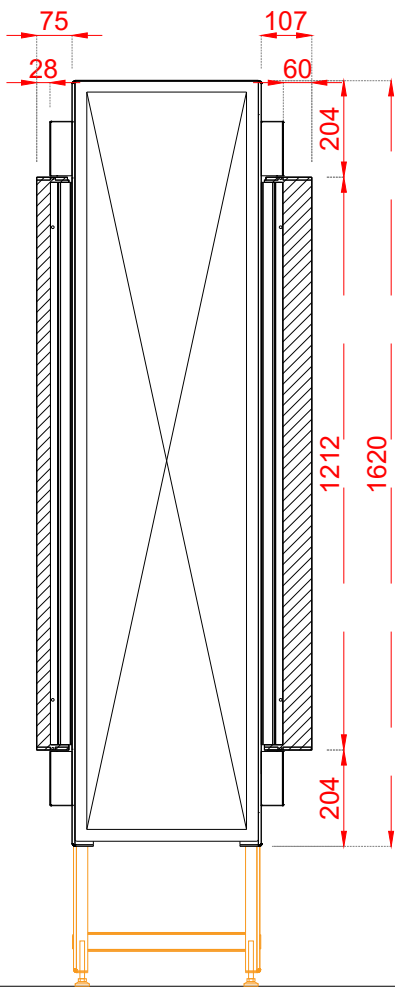

Optional:
 *Adjustable feet 500
 *Adjustable feet 800

NAME:
TUNNEL 60-120 - FRAME 7CM-7CM

TYPE:
ELU-B

DATE:
22/05/2024

SCALE:
1:16

PAPER:
A4

élu-fire

Doornhoek 3766, 5465 TA Veghel
 The Netherlands
 info@elu-fire.nl
 www.elu-fire.nl

Optional:
 *Adjustable feet 500
 *Adjustable feet 800

NAME:
TUNNEL 60-120 - FRAME 7CM-10CM

TYPE:
ELU-B

DATE:
22/05/2024

SCALE:
1:16

PAPER:
A4

élu-fire

Doornhoek 3766, 5465 TA Veghel
 The Netherlands
 info@elu-fire.nl
 www.elu-fire.nl

Optional:
 *Adjustable feet 500
 *Adjustable feet 800

NAME:
TUNNEL 60-120 - FRAME 10CM-10CM

TYPE:
ELU-B

DATE:
22/05/2024

SCALE:
1:16

PAPER:
A4

élu-fire

Doornhoek 3766, 5465 TA Veghel
 The Netherlands
 info@elu-fire.nl
 www.elu-fire.nl