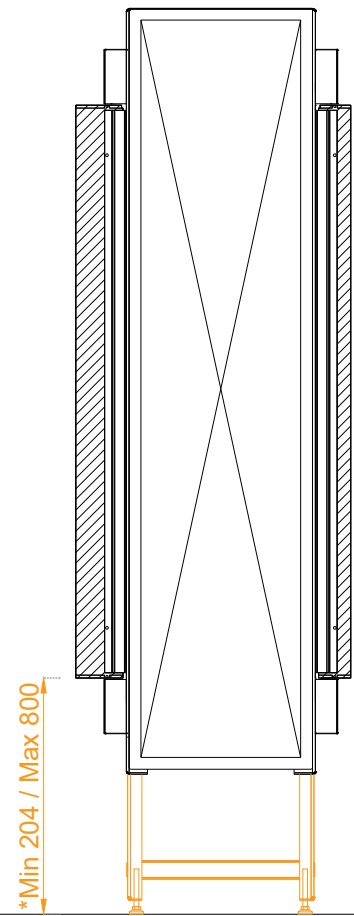

Optional:
 *Adjustable feet 500
 *Adjustable feet 800

NAME:
TUNNEL 60-120 - FRAME 7CM-7CM

TYPE:
ELU-B

DATE:
22/05/2024

SCALE:
1:16

PAPER:
A4

élu-fire

Doornhoek 3766, 5465 TA Veghel
 The Netherlands
 info@elu-fire.nl
 www.elu-fire.nl

Optional:
 *Adjustable feet 500
 *Adjustable feet 800

NAME:
TUNNEL 60-120 - FRAME 7CM-10CM

TYPE:
ELU-B

DATE:
22/05/2024

SCALE:
1:16

PAPER:
A4

élu-fire

Doornhoek 3766, 5465 TA Veghel
 The Netherlands
 info@elu-fire.nl
 www.elu-fire.nl

Optional:
 *Adjustable feet 500
 *Adjustable feet 800

NAME:
TUNNEL 60-120 - FRAME 10CM-10CM

TYPE:
ELU-B

DATE:
22/05/2024

SCALE:
1:16

PAPER:
A4

élu-fire

Doornhoek 3766, 5465 TA Veghel
 The Netherlands
 info@elu-fire.nl
 www.elu-fire.nl