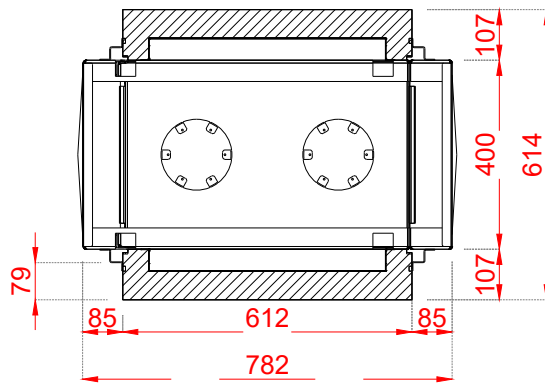

Optional:
 *Adjustable feet 500
 *Adjustable feet 800

NAME:
TUNNEL 60-120 - FRAME 7CM-7CM

TYPE:
ELU-B

DATE:
22/05/2024

SCALE:
1:16

PAPER:
A4

élu-fire

Doornhoek 3766, 5465 TA Veghel
 The Netherlands
 info@elu-fire.nl
 www.elu-fire.nl

Optional:
 *Adjustable feet 500
 *Adjustable feet 800

NAME:
TUNNEL 60-120 - FRAME 7CM-10CM

TYPE:
ELU-B

DATE:
22/05/2024

SCALE:
1:16

PAPER:
A4

élu-fire

Doornhoek 3766, 5465 TA Veghel
 The Netherlands
 info@elu-fire.nl
 www.elu-fire.nl

Optional:
 *Adjustable feet 500
 *Adjustable feet 800

NAME:
TUNNEL 60-120 - FRAME 10CM-10CM

TYPE:
ELU-B

DATE:
22/05/2024

SCALE:
1:16

PAPER:
A4

élu-fire

Doornhoek 3766, 5465 TA Veghel
 The Netherlands
 info@elu-fire.nl
 www.elu-fire.nl