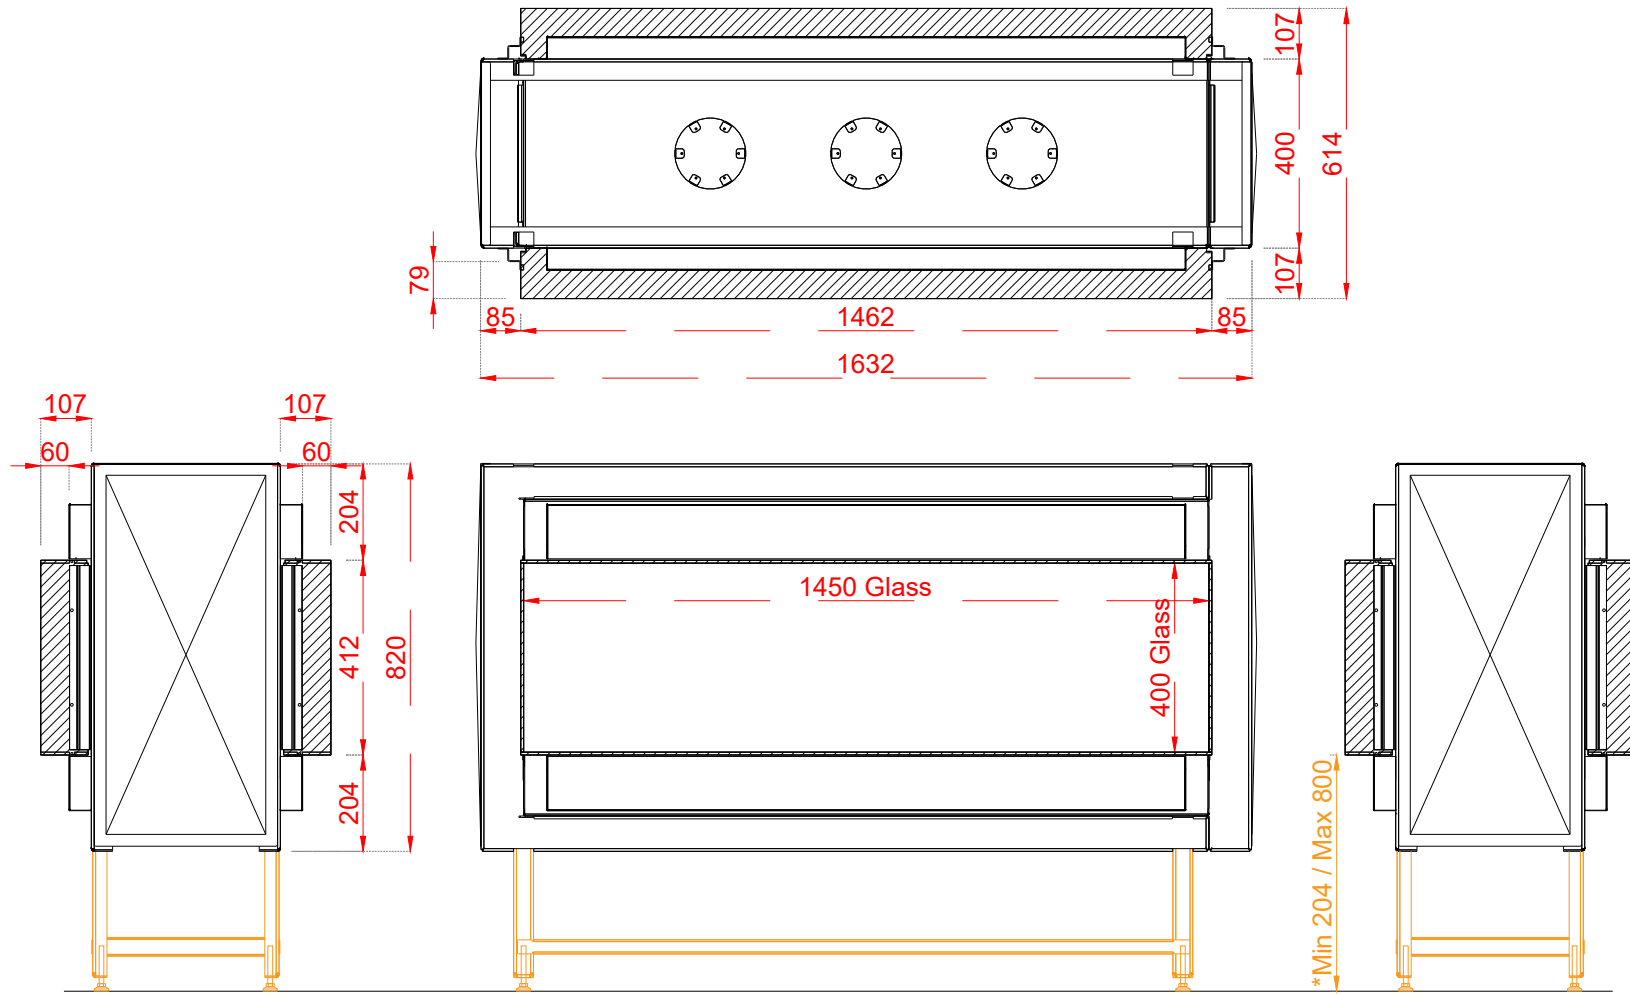

Optional:
 *Adjustable feet 500
 *Adjustable feet 800

NAME: TUNNEL 145-40 - FRAME 7CM-7CM	
TYPE: ELU-B	DATE: 29/05/2024
SCALE: 1:16	PAPER: A4

élu-fire

Doomhoek 3766, 5465 TA Veghel
 The Netherlands
 info@elu-fire.nl
 www.elu-fire.nl

Optional:
 *Adjustable feet 500
 *Adjustable feet 800

NAME: TUNNEL 145-40 - FRAME 7CM-10CM	
TYPE: ELU-B	DATE: 29/05/2024
SCALE: 1:16	PAPER: A4

élu-fire

Doomhoek 3766, 5465 TA Veghel
 The Netherlands
 info@elu-fire.nl
 www.elu-fire.nl

Optional:
 *Adjustable feet 500
 *Adjustable feet 800

NAME: TUNNEL 145-40 - FRAME 10CM-10CM	
TYPE: ELU-B	DATE: 29/05/2024
SCALE: 1:16	PAPER: A4

élu-fire

Doomhoek 3766, 5465 TA Veghel
 The Netherlands
 info@elu-fire.nl
 www.elu-fire.nl