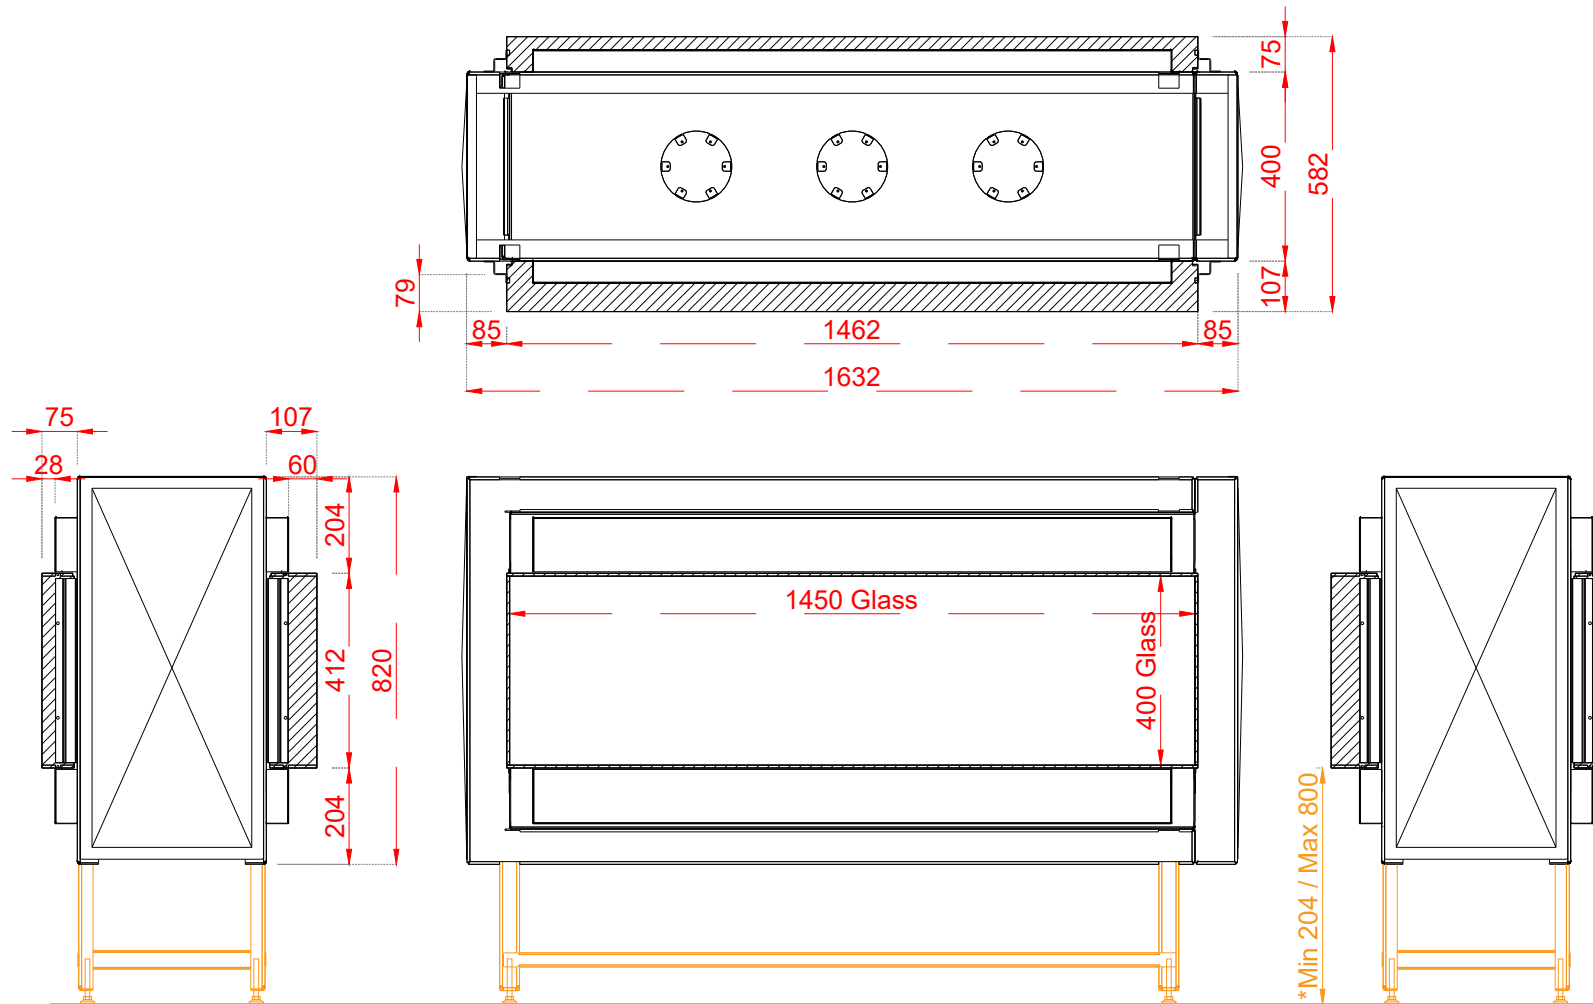

Optional:
 *Adjustable feet 500
 *Adjustable feet 800

NAME: TUNNEL 145-40 - FRAME 7CM-7CM	
TYPE: ELU-B	DATE: 29/05/2024
SCALE: 1:16	PAPER: A4

élu-fire

Doomhoek 3766, 5465 TA Veghel
 The Netherlands
 info@elu-fire.nl
 www.elu-fire.nl

Optional:
 *Adjustable feet 500
 *Adjustable feet 800

NAME: TUNNEL 145-40 - FRAME 7CM-10CM	
TYPE: ELU-B	DATE: 29/05/2024
SCALE: 1:16	PAPER: A4

élu-fire

Doomhoek 3766, 5465 TA Veghel
 The Netherlands
 info@elu-fire.nl
 www.elu-fire.nl

Optional:
 *Adjustable feet 500
 *Adjustable feet 800

NAME: TUNNEL 145-40 - FRAME 10CM-10CM	
TYPE: ELU-B	DATE: 29/05/2024
SCALE: 1:16	PAPER: A4

élu-fire

Doomhoek 3766, 5465 TA Veghel
 The Netherlands
 info@elu-fire.nl
 www.elu-fire.nl