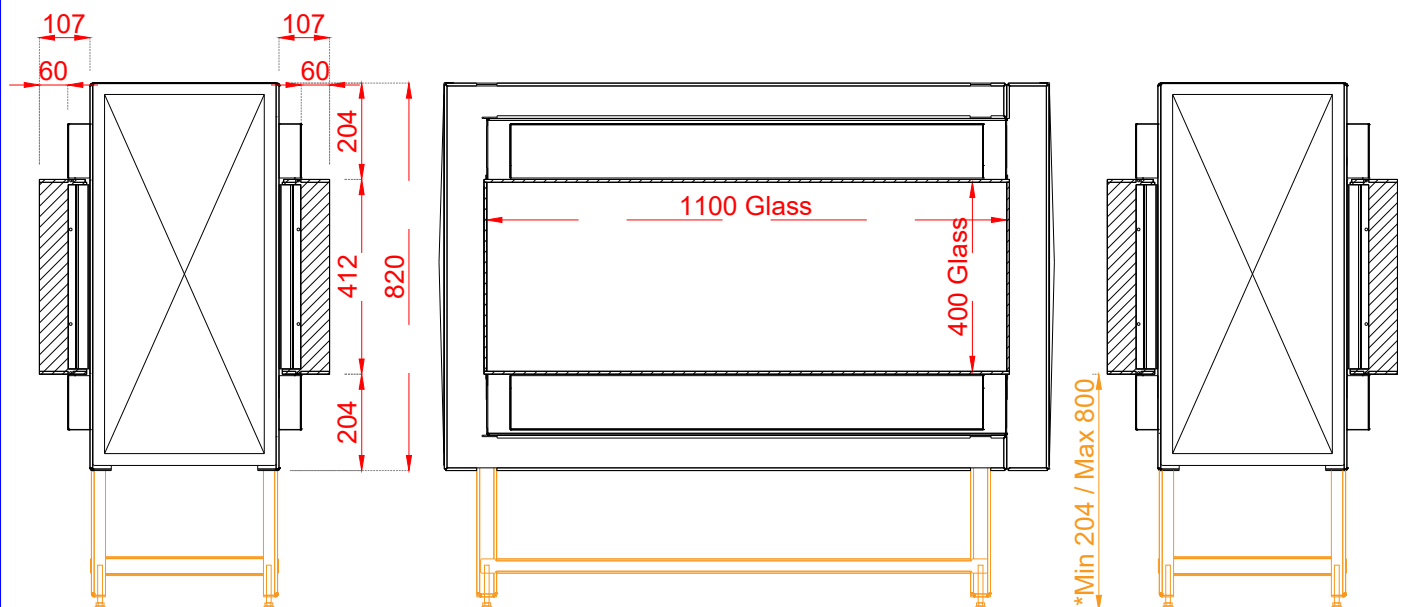

Optional:
 *Adjustable feet 500
 *Adjustable feet 800

NAME:
TUNNEL 110-40 - FRAME 7CM-7CM

TYPE:
ELU-B

DATE:
29/05/2024

SCALE:
1:16

PAPER:
A4

élu-fire

Doornhoek 3766, 5465 TA Veghel
 The Netherlands
 info@elu-fire.nl
 www.elu-fire.nl

Optional:
 *Adjustable feet 500
 *Adjustable feet 800

NAME:
TUNNEL 110-40 - FRAME 10CM-10CM

TYPE:
ELU-B

DATE:
29/05/2024

SCALE:
1:16

PAPER:
A4

élu-fire

Doornhoek 3766, 5465 TA Veghel
 The Netherlands
 info@elu-fire.nl
 www.elu-fire.nl