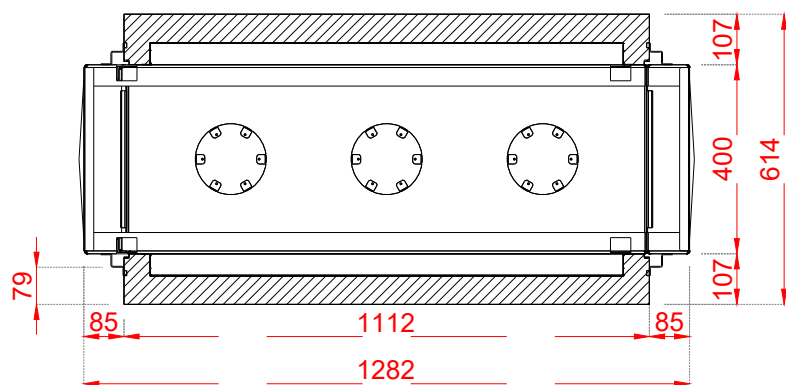

Optional:
 *Adjustable feet 500
 *Adjustable feet 800

NAME:
TUNNEL 110-40 - FRAME 7CM-7CM

TYPE:
ELU-B

DATE:
29/05/2024

SCALE:
1:16

PAPER:
A4

élu-fire

Doornhoek 3766, 5465 TA Veghel
 The Netherlands
 info@elu-fire.nl
 www.elu-fire.nl

Optional:
 *Adjustable feet 500
 *Adjustable feet 800

NAME:
TUNNEL 110-40 - FRAME 10CM-10CM

TYPE:
ELU-B

DATE:
29/05/2024

SCALE:
1:16

PAPER:
A4

élu-fire

Doornhoek 3766, 5465 TA Veghel
 The Netherlands
 info@elu-fire.nl
 www.elu-fire.nl