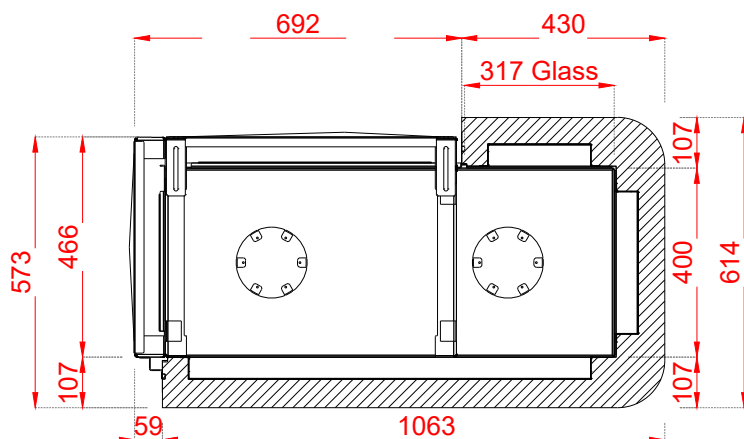

Optional:  
 \*Adjustable feet 500  
 \*Adjustable feet 800

NAME:  
 RD 95-40 RIGHT

TYPE:  
 ELU-B

DATE:  
 22/05/2024

SCALE:  
 1:16

PAPER:  
 A4

élu-fire

Doornhoek 3766, 5465 TA Veghel  
 The Netherlands  
 info@elu-fire.nl  
 www.elu-fire.nl

Optional:  
 \*Adjustable feet 500  
 \*Adjustable feet 800

NAME:  
 RD 95-40 RIGHT - FRAME 10CM

TYPE:  
 ELU-B

DATE:  
 22/05/2024

SCALE:  
 1:16

PAPER:  
 A4

élu-fire

Doornhoek 3766, 5465 TA Veghel  
 The Netherlands  
 info@elu-fire.nl  
 www.elu-fire.nl

Optional:  
 \*Adjustable feet 500  
 \*Adjustable feet 800

NAME:

RD 95-40 RIGHT - ROUNDED FRAME

TYPE:

ELU-B

DATE:

22/05/2024

SCALE: