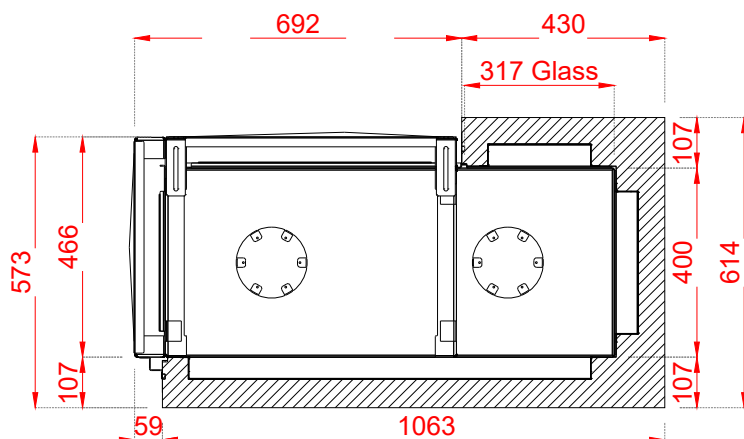

Optional:  
 \*Adjustable feet 500  
 \*Adjustable feet 800

NAME:  
 RD 95-40 RIGHT

TYPE:  
 ELU-B

DATE:  
 22/05/2024

SCALE:  
 1:16

PAPER:  
 A4

élu-fire

Doornhoek 3766, 5465 TA Veghel  
 The Netherlands  
 info@elu-fire.nl  
 www.elu-fire.nl

Optional:  
 \*Adjustable feet 500  
 \*Adjustable feet 800

NAME:  
 RD 95-40 RIGHT - FRAME 10CM

TYPE:  
 ELU-B

DATE:  
 22/05/2024

SCALE:  
 1:16

PAPER:  
 A4

élu-fire

Doornhoek 3766, 5465 TA Veghel  
 The Netherlands  
 info@elu-fire.nl  
 www.elu-fire.nl

Optional:  
 \*Adjustable feet 500  
 \*Adjustable feet 800

NAME:

RD 95-40 RIGHT - ROUNDED FRAME

TYPE:

ELU-B

DATE:

22/05/2024

SCALE: