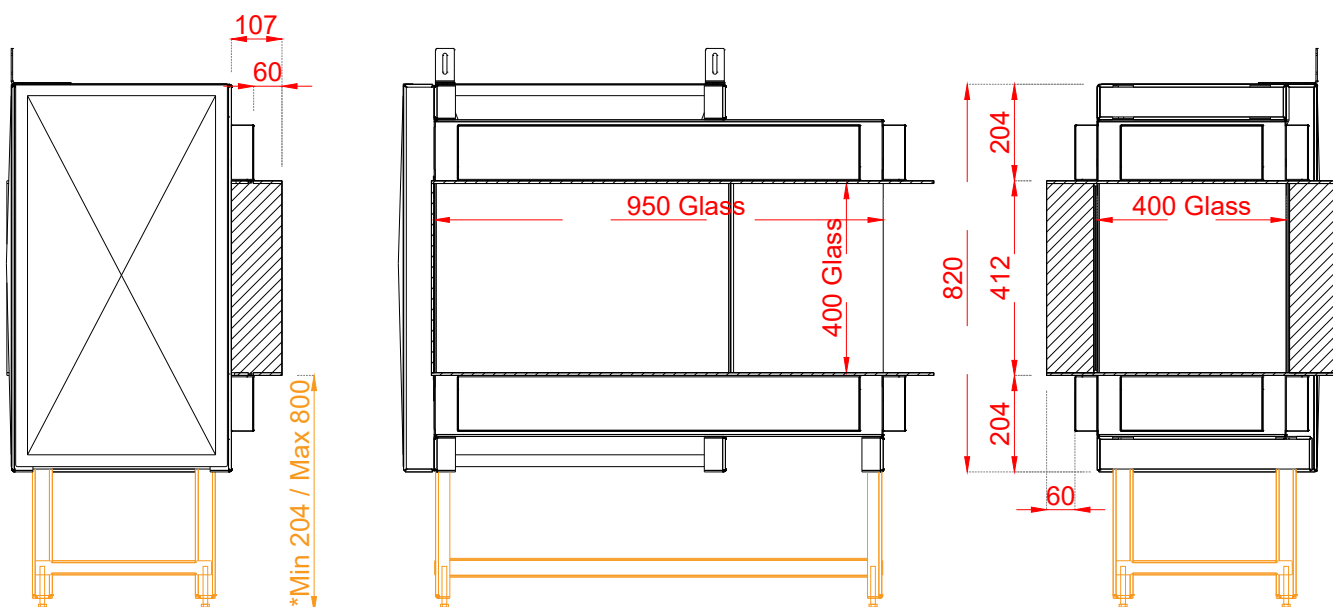

Optional:  
 \*Adjustable feet 500  
 \*Adjustable feet 800

NAME:  
 RD 95-40 RIGHT

TYPE:  
 ELU-B

DATE:  
 22/05/2024

SCALE:  
 1:16

PAPER:  
 A4

élu-fire

Doornhoek 3766, 5465 TA Veghel  
 The Netherlands  
 info@elu-fire.nl  
 www.elu-fire.nl

Optional:  
 \*Adjustable feet 500  
 \*Adjustable feet 800

NAME:  
 RD 95-40 RIGHT - FRAME 10CM

TYPE:  
 ELU-B

DATE:  
 22/05/2024

SCALE:  
 1:16

PAPER:  
 A4

élu-fire

Doornhoek 3766, 5465 TA Veghel  
 The Netherlands  
 info@elu-fire.nl  
 www.elu-fire.nl

Optional:  
 \*Adjustable feet 500  
 \*Adjustable feet 800

NAME:

RD 95-40 RIGHT - ROUNDED FRAME

TYPE:

ELU-B

DATE:

22/05/2024

SCALE: