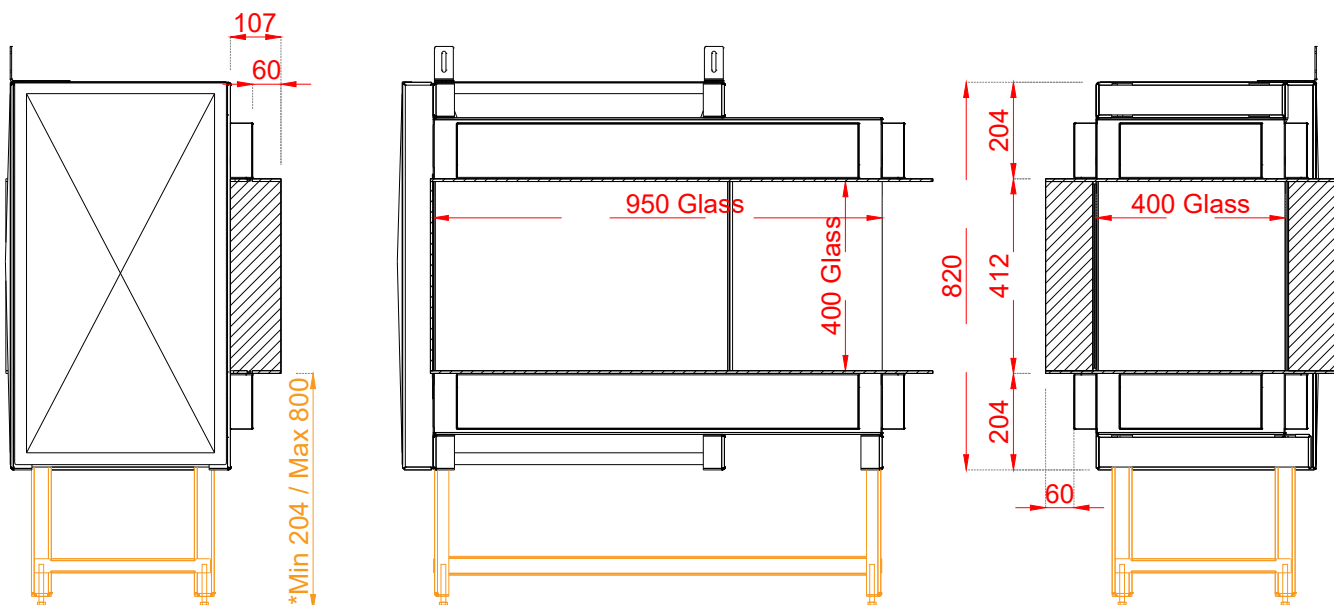

Optional:  
 \*Adjustable feet 500  
 \*Adjustable feet 800

NAME:  
 RD 95-40 RIGHT

TYPE:  
 ELU-B

DATE:  
 22/05/2024

SCALE:  
 1:16

PAPER:  
 A4

élu-fire

Doornhoek 3766, 5465 TA Veghel  
 The Netherlands  
 info@elu-fire.nl  
 www.elu-fire.nl

Optional:  
 \*Adjustable feet 500  
 \*Adjustable feet 800

NAME:  
 RD 95-40 RIGHT - FRAME 10CM

TYPE:  
 ELU-B

DATE:  
 22/05/2024

SCALE:  
 1:16

PAPER:  
 A4

élu-fire

Doornhoek 3766, 5465 TA Veghel  
 The Netherlands  
 info@elu-fire.nl  
 www.elu-fire.nl

Optional:  
 \*Adjustable feet 500  
 \*Adjustable feet 800

NAME:

RD 95-40 RIGHT - ROUNDED FRAME

TYPE:

ELU-B

DATE:

22/05/2024

SCALE: