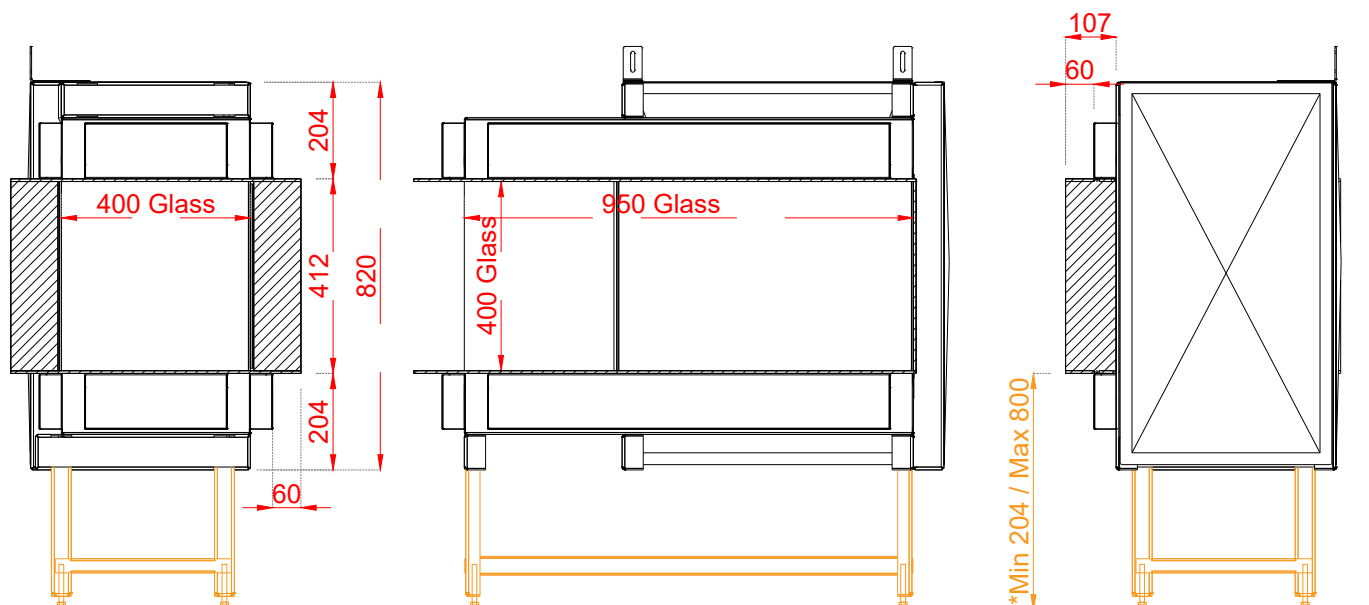

Optional:
 *Adjustable feet 500
 *Adjustable feet 800

NAME:
 RD 95-40 LEFT

TYPE:
 ELU-B

DATE:
 22/05/2024

SCALE:
 1:16

PAPER:
 A4

élu-fire

Doornhoek 3766, 5465 TA Veghel
 The Netherlands
 info@elu-fire.nl
 www.elu-fire.nl

Optional:
 *Adjustable feet 500
 *Adjustable feet 800

NAME:

RD 95-40 LEFT - FRAME 10CM

TYPE:

ELU-B

DATE:

22/05/2024

SCALE:

1:16

PAPER:

A4

élu-fire

Doornhoek 3766, 5465 TA Veghel
 The Netherlands
 info@elu-fire.nl
 www.elu-fire.nl

Optional:
 *Adjustable feet 500
 *Adjustable feet 800

NAME:

RD 95-40 LEFT - ROUNDED FRAME

TYPE:

ELU-B

DATE:

22/05/2024

SCALE:

1:16

PAPER:

A4