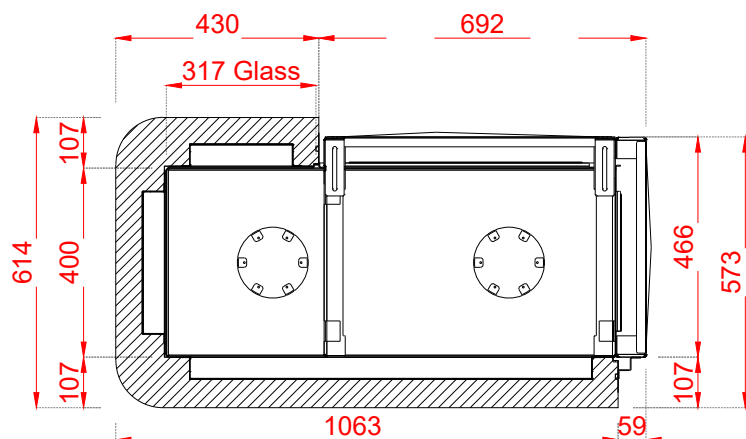

Optional:
 *Adjustable feet 500
 *Adjustable feet 800

NAME:
 RD 95-40 LEFT

TYPE:
 ELU-B

DATE:
 22/05/2024

SCALE:
 1:16

PAPER:
 A4

élu-fire

Doornhoek 3766, 5465 TA Veghel
 The Netherlands
 info@elu-fire.nl
 www.elu-fire.nl

Optional:
 *Adjustable feet 500
 *Adjustable feet 800

NAME:

RD 95-40 LEFT - FRAME 10CM

TYPE:

ELU-B

DATE:

22/05/2024

SCALE:

1:16

PAPER:

A4

élu-fire

Doornhoek 3766, 5465 TA Veghel
 The Netherlands
 info@elu-fire.nl
 www.elu-fire.nl

Optional:
 *Adjustable feet 500
 *Adjustable feet 800

NAME:

RD 95-40 LEFT - ROUNDED FRAME

TYPE:

ELU-B

DATE:

22/05/2024

SCALE:

1:16

PAPER:

A4