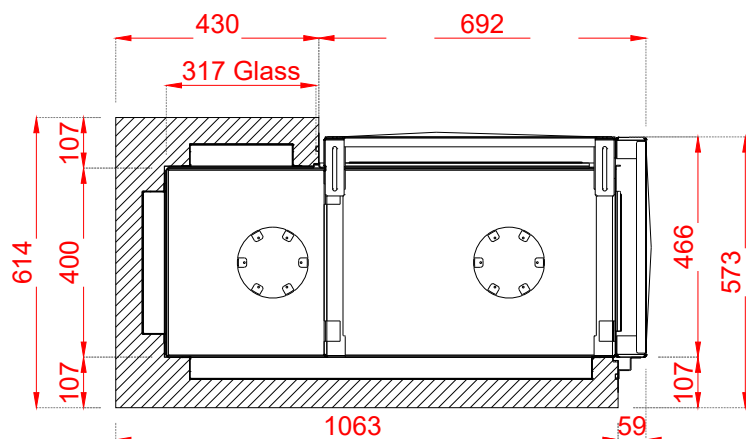

Optional:
 *Adjustable feet 500
 *Adjustable feet 800

NAME:
 RD 95-40 LEFT

TYPE:
 ELU-B

DATE:
 22/05/2024

SCALE:
 1:16

PAPER:
 A4

élu-fire

Doornhoek 3766, 5465 TA Veghel
 The Netherlands
 info@elu-fire.nl
 www.elu-fire.nl

Optional:
 *Adjustable feet 500
 *Adjustable feet 800

NAME:

RD 95-40 LEFT - FRAME 10CM

TYPE:

ELU-B

DATE:

22/05/2024

SCALE:

1:16

PAPER:

A4

élu-fire

Doornhoek 3766, 5465 TA Veghel
 The Netherlands
 info@elu-fire.nl
 www.elu-fire.nl

Optional:
 *Adjustable feet 500
 *Adjustable feet 800

NAME:

RD 95-40 LEFT - ROUNDED FRAME

TYPE:

ELU-B

DATE:

22/05/2024

SCALE:

1:16

PAPER:

A4