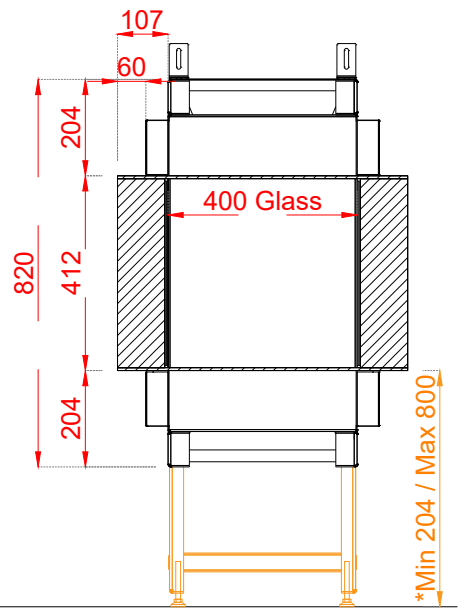

Optional:
 *Adjustable feet 500
 *Adjustable feet 800

NAME:
 ROOM DIVIDER 95-40

TYPE:
 ELU-B

DATE:
 16/05/2024

SCALE:
 1:16

PAPER:
 A4

élu-fire

Doornhoek 3766, 5465 TA Veghel
 The Netherlands
 info@elu-fire.nl
 www.elu-fire.nl

Optional:
 *Adjustable feet 500
 *Adjustable feet 800

NAME:
 ROOM DIVIDER 95-40 - FRAME 10CM

TYPE:
 ELU-B

DATE:
 16/05/2024

SCALE:
 1:16

PAPER:
 A4

élu-fire

Doornhoek 3766, 5465 TA Veghel
 The Netherlands
 info@elu-fire.nl
 www.elu-fire.nl

Optional:
 *Adjustable feet 500
 *Adjustable feet 800

NAME:
 ROOM DIVIDER 95-40 - ROUNDED FRAME

TYPE:
 ELU-B

DATE:
 16/05/2024

SCALE:
 1:16

PAPER:
 A4

élu-fire

Doornhoek 3766, 5465 TA Veghel
 The Netherlands
 info@elu-fire.nl
 www.elu-fire.nl