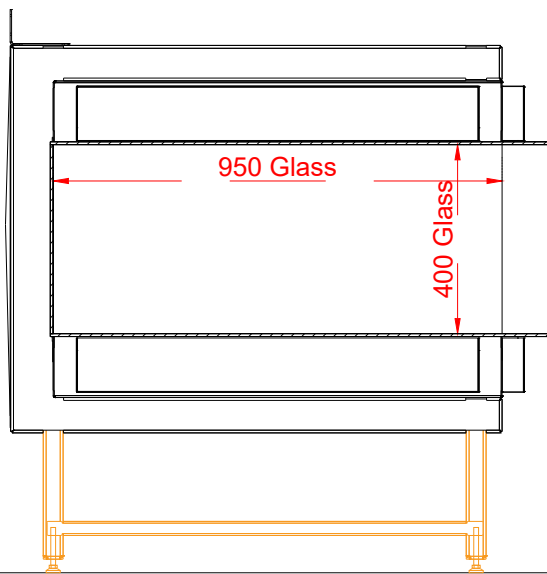

Optional:
 *Adjustable feet 500
 *Adjustable feet 800

NAME:
 ROOM DIVIDER 95-40

TYPE:
 ELU-B

DATE:
 16/05/2024

SCALE:
 1:16

PAPER:
 A4

élu-fire

Doornhoek 3766, 5465 TA Veghel
 The Netherlands
 info@elu-fire.nl
 www.elu-fire.nl

Optional:
 *Adjustable feet 500
 *Adjustable feet 800

NAME:
 ROOM DIVIDER 95-40 - FRAME 10CM

TYPE:
 ELU-B

DATE:
 16/05/2024

SCALE:
 1:16

PAPER:
 A4

élu-fire

Doornhoek 3766, 5465 TA Veghel
 The Netherlands
 info@elu-fire.nl
 www.elu-fire.nl

Optional:
 *Adjustable feet 500
 *Adjustable feet 800

NAME:
 ROOM DIVIDER 95-40 - ROUNDED FRAME

TYPE:
 ELU-B

DATE:
 16/05/2024

SCALE:
 1:16

PAPER:
 A4

élu-fire

Doornhoek 3766, 5465 TA Veghel
 The Netherlands
 info@elu-fire.nl
 www.elu-fire.nl