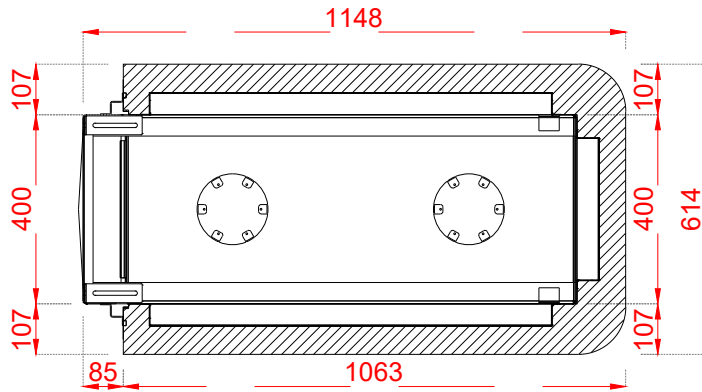

Optional:
 *Adjustable feet 500
 *Adjustable feet 800

NAME:
 ROOM DIVIDER 95-40

TYPE:
 ELU-B

DATE:
 16/05/2024

SCALE:
 1:16

PAPER:
 A4

élu-fire

Doornhoek 3766, 5465 TA Veghel
 The Netherlands
 info@elu-fire.nl
 www.elu-fire.nl

Optional:
 *Adjustable feet 500
 *Adjustable feet 800

NAME:
 ROOM DIVIDER 95-40 - FRAME 10CM

TYPE:
 ELU-B

DATE:
 16/05/2024

SCALE:
 1:16

PAPER:
 A4

élu-fire

Doornhoek 3766, 5465 TA Veghel
 The Netherlands
 info@elu-fire.nl
 www.elu-fire.nl

Optional:
 *Adjustable feet 500
 *Adjustable feet 800

NAME:
 ROOM DIVIDER 95-40 - ROUNDED FRAME

TYPE:
 ELU-B

DATE:
 16/05/2024

SCALE:
 1:16

PAPER:
 A4

élu-fire

Doornhoek 3766, 5465 TA Veghel
 The Netherlands
 info@elu-fire.nl
 www.elu-fire.nl