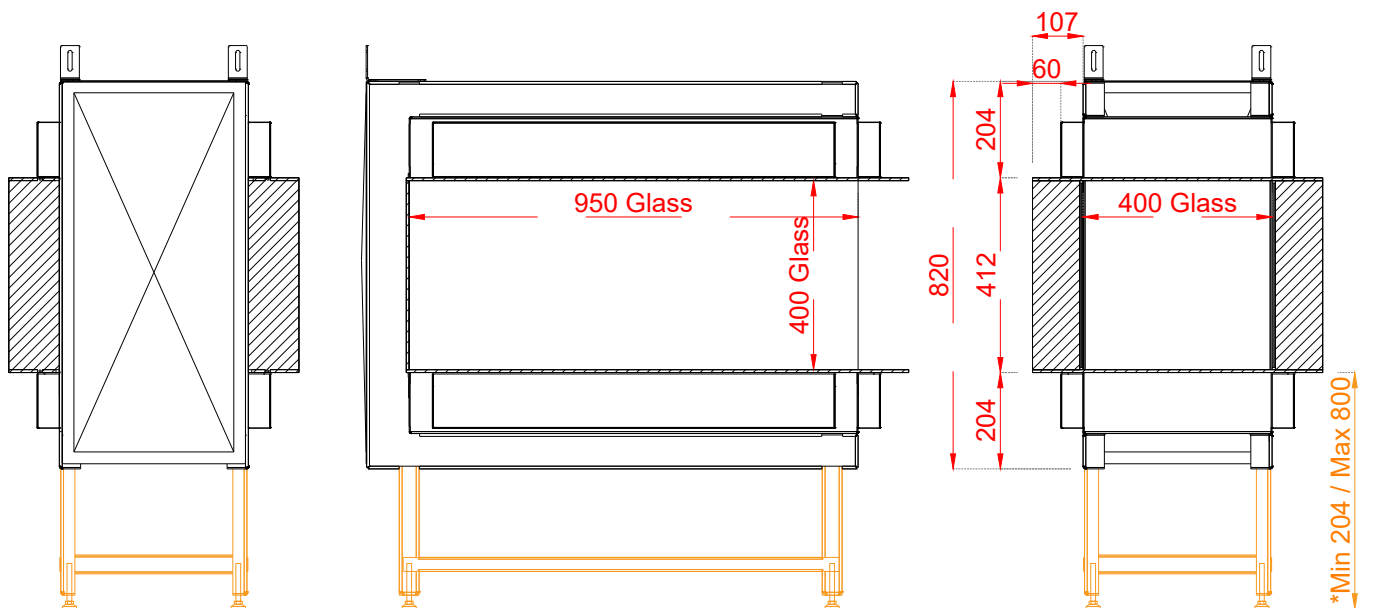

Optional:
 *Adjustable feet 500
 *Adjustable feet 800

NAME:
 ROOM DIVIDER 95-40

TYPE:
 ELU-B

DATE:
 16/05/2024

SCALE:
 1:16

PAPER:
 A4

élu-fire

Doornhoek 3766, 5465 TA Veghel
 The Netherlands
 info@elu-fire.nl
 www.elu-fire.nl

Optional:
 *Adjustable feet 500
 *Adjustable feet 800

NAME:
 ROOM DIVIDER 95-40 - FRAME 10CM

TYPE:
 ELU-B

DATE:
 16/05/2024

SCALE:
 1:16

PAPER:
 A4

élu-fire

Doornhoek 3766, 5465 TA Veghel
 The Netherlands
 info@elu-fire.nl
 www.elu-fire.nl

Optional:
 *Adjustable feet 500
 *Adjustable feet 800

NAME:
 ROOM DIVIDER 95-40 - ROUNDED FRAME

TYPE:
 ELU-B

DATE:
 16/05/2024

SCALE:
 1:16

PAPER:
 A4

élu-fire

Doornhoek 3766, 5465 TA Veghel
 The Netherlands
 info@elu-fire.nl
 www.elu-fire.nl