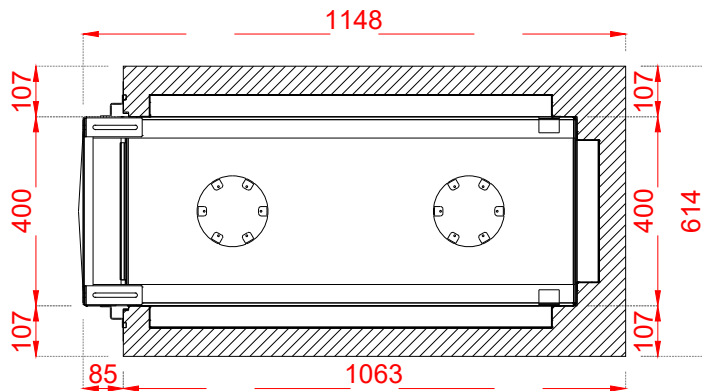

Optional:
 *Adjustable feet 500
 *Adjustable feet 800

NAME:
 ROOM DIVIDER 95-40

TYPE:
 ELU-B

DATE:
 16/05/2024

SCALE:
 1:16

PAPER:
 A4

élu-fire

Doornhoek 3766, 5465 TA Veghel
 The Netherlands
 info@elu-fire.nl
 www.elu-fire.nl

Optional:
 *Adjustable feet 500
 *Adjustable feet 800

NAME:
 ROOM DIVIDER 95-40 - FRAME 10CM

TYPE:
 ELU-B

DATE:
 16/05/2024

SCALE:
 1:16

PAPER:
 A4

élu-fire

Doornhoek 3766, 5465 TA Veghel
 The Netherlands
 info@elu-fire.nl
 www.elu-fire.nl

Optional:
 *Adjustable feet 500
 *Adjustable feet 800

NAME:
 ROOM DIVIDER 95-40 - ROUNDED FRAME

TYPE:
 ELU-B

DATE:
 16/05/2024

SCALE:
 1:16

PAPER:
 A4

élu-fire

Doornhoek 3766, 5465 TA Veghel
 The Netherlands
 info@elu-fire.nl
 www.elu-fire.nl