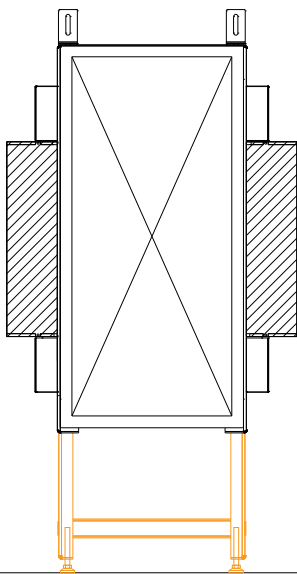

Optional:
 *Adjustable feet 500
 *Adjustable feet 800

NAME:
 ROOM DIVIDER 95-40

TYPE:
 ELU-B

DATE:
 16/05/2024

SCALE:
 1:16

PAPER:
 A4

élu-fire

Doornhoek 3766, 5465 TA Veghel
 The Netherlands
 info@elu-fire.nl
 www.elu-fire.nl

Optional:
 *Adjustable feet 500
 *Adjustable feet 800

NAME:
 ROOM DIVIDER 95-40 - FRAME 10CM

TYPE:
 ELU-B

DATE:
 16/05/2024

SCALE:
 1:16

PAPER:
 A4

élu-fire

Doornhoek 3766, 5465 TA Veghel
 The Netherlands
 info@elu-fire.nl
 www.elu-fire.nl

Optional:
 *Adjustable feet 500
 *Adjustable feet 800

NAME:
 ROOM DIVIDER 95-40 - ROUNDED FRAME

TYPE:
 ELU-B

DATE:
 16/05/2024

SCALE:
 1:16

PAPER:
 A4

élu-fire

Doornhoek 3766, 5465 TA Veghel
 The Netherlands
 info@elu-fire.nl
 www.elu-fire.nl