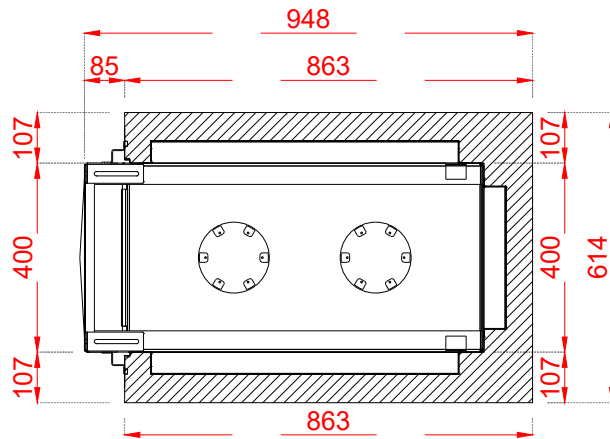

Optional:
 *Adjustable feet 500
 *Adjustable feet 800

NAME:
 ROOM DIVIDER 75-55

TYPE:
 ELU-B

DATE:
 15/05/2024

SCALE:
 1:16

PAPER:
 A4

élu-fire

Doornhoek 3766, 5465 TA Veghel
 The Netherlands
 info@elu-fire.nl
 www.elu-fire.nl

Optional:
 *Adjustable feet 500
 *Adjustable feet 800

NAME:
 ROOM DIVIDER 75-55 - FRAME 10CM

TYPE:
 ELU-B

DATE:
 15/05/2024

SCALE:
 1:16

PAPER:
 A4

élu-fire

Doornhoek 3766, 5465 TA Veghel
 The Netherlands
 info@elu-fire.nl
 www.elu-fire.nl

Optional:
 *Adjustable feet 500
 *Adjustable feet 800

NAME:
 ROOM DIVIDER 75-55 - ROUNDED FRAME

TYPE:
 ELU-B

DATE:
 15/05/2024

SCALE:
 1:16

PAPER:
 A4

élu-fire

Doornhoek 3766, 5465 TA Veghel
 The Netherlands
 info@elu-fire.nl
 www.elu-fire.nl