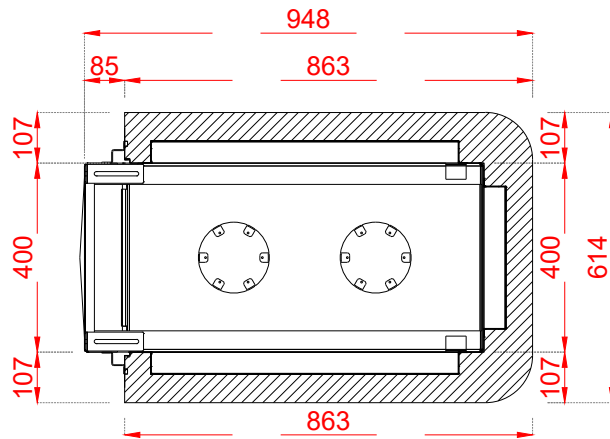

Optional:
 *Adjustable feet 500
 *Adjustable feet 800

NAME:
 ROOM DIVIDER 75-55

TYPE:
 ELU-B

DATE:
 15/05/2024

SCALE:
 1:16

PAPER:
 A4

élu-fire

Doornhoek 3766, 5465 TA Veghel
 The Netherlands
 info@elu-fire.nl
 www.elu-fire.nl

Optional:
 *Adjustable feet 500
 *Adjustable feet 800

NAME:
 ROOM DIVIDER 75-55 - FRAME 10CM

TYPE:
 ELU-B

DATE:
 15/05/2024

SCALE:
 1:16

PAPER:
 A4

élu-fire

Doornhoek 3766, 5465 TA Veghel
 The Netherlands
 info@elu-fire.nl
 www.elu-fire.nl

Optional:
 *Adjustable feet 500
 *Adjustable feet 800

NAME:
 ROOM DIVIDER 75-55 - ROUNDED FRAME

TYPE:
 ELU-B

DATE:
 15/05/2024

SCALE:
 1:16

PAPER:
 A4

élu-fire

Doornhoek 3766, 5465 TA Veghel
 The Netherlands
 info@elu-fire.nl
 www.elu-fire.nl