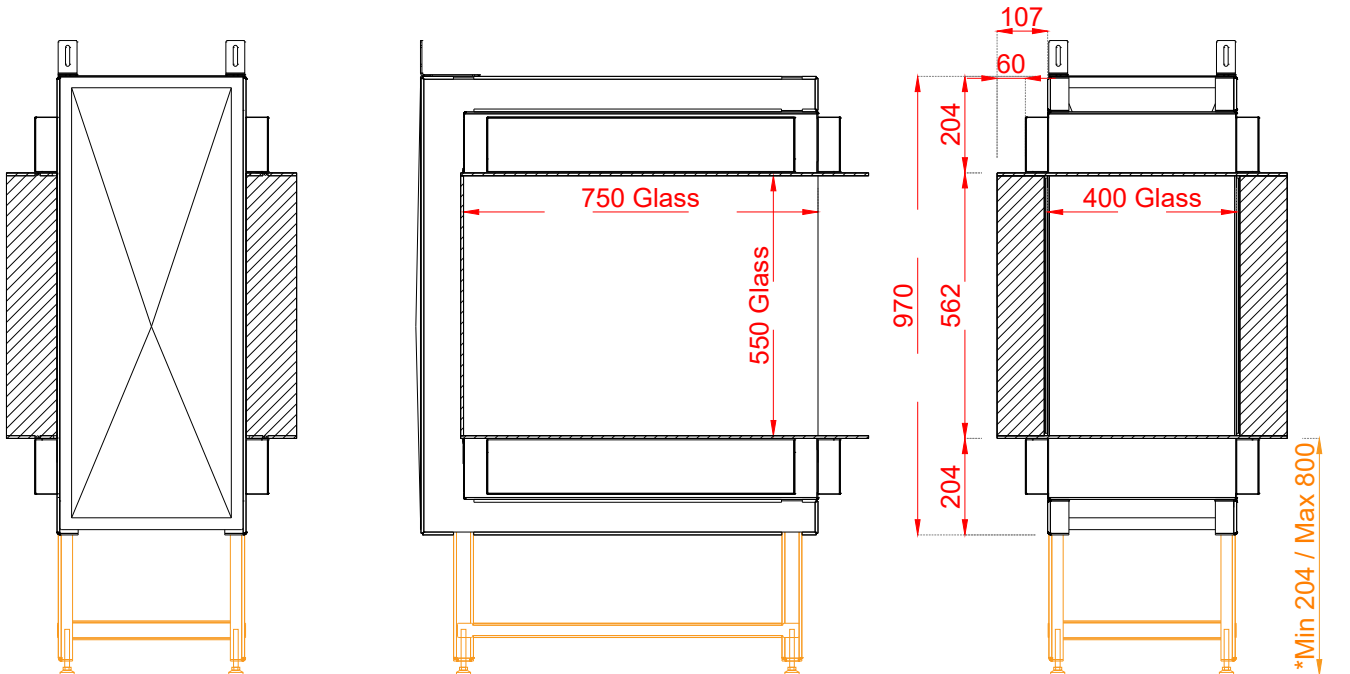

Optional:
 *Adjustable feet 500
 *Adjustable feet 800

NAME:
 ROOM DIVIDER 75-55

TYPE:
 ELU-B

DATE:
 15/05/2024

SCALE:
 1:16

PAPER:
 A4

élu-fire

Doornhoek 3766, 5465 TA Veghel
 The Netherlands
 info@elu-fire.nl
 www.elu-fire.nl

Optional:
 *Adjustable feet 500
 *Adjustable feet 800

NAME:
 ROOM DIVIDER 75-55 - FRAME 10CM

TYPE:
 ELU-B

DATE:
 15/05/2024

SCALE:
 1:16

PAPER:
 A4

élu-fire

Doornhoek 3766, 5465 TA Veghel
 The Netherlands
 info@elu-fire.nl
 www.elu-fire.nl

Optional:
 *Adjustable feet 500
 *Adjustable feet 800

NAME:
 ROOM DIVIDER 75-55 - ROUNDED FRAME

TYPE:
 ELU-B

DATE:
 15/05/2024

SCALE:
 1:16

PAPER:
 A4

élu-fire

Doornhoek 3766, 5465 TA Veghel
 The Netherlands
 info@elu-fire.nl
 www.elu-fire.nl