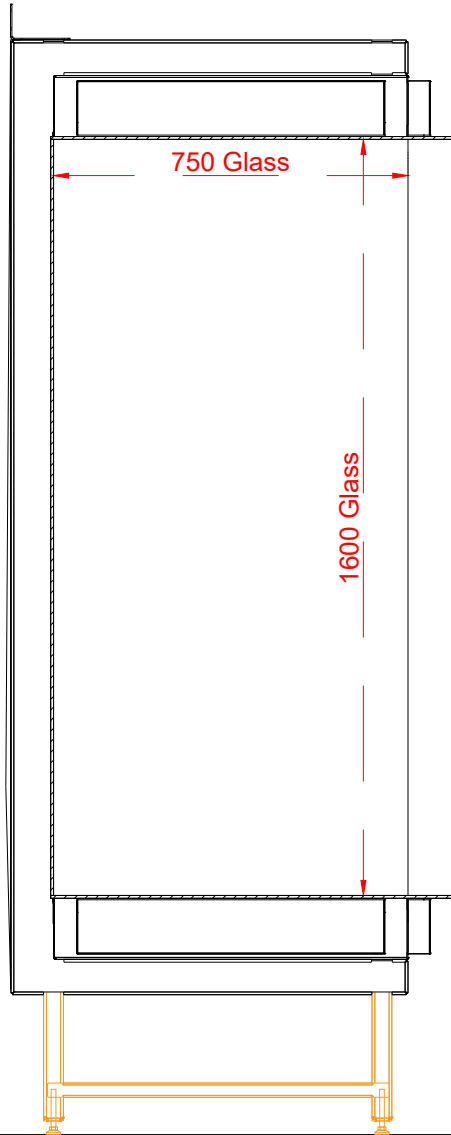

Optional:
 *Adjustable feet 500
 *Adjustable feet 800

NAME:
 ROOM DIVIDER 75-160

TYPE:
 ELU-B

DATE:
 16/05/2024

SCALE:
 1:16

PAPER:
 A4

élu-fire

Doornhoek 3766, 5465 TA Veghel
 The Netherlands
 info@elu-fire.nl
 www.elu-fire.nl

Optional:
 *Adjustable feet 500
 *Adjustable feet 800

NAME:

ROOM DIVIDER 75-160 - FRAME 10CM

TYPE:

ELU-B

DATE:

16/05/2024

SCALE:

1:16

PAPER:

A4

élu-fire

Doornhoek 3766, 5465 TA Veghel
 The Netherlands
 info@elu-fire.nl
 www.elu-fire.nl

Optional:
 *Adjustable feet 500
 *Adjustable feet 800

NAME:
 ROOM DIVIDER 75-160 - ROUNDED FRAME

TYPE:
 ELU-B

DATE:
 16/05/2024

SCALE:
 1:16

PAPER:
 A4

élu-fire

Doornhoek 3766, 5465 TA Veghel
 The Netherlands
 info@elu-fire.nl
 www.elu-fire.nl