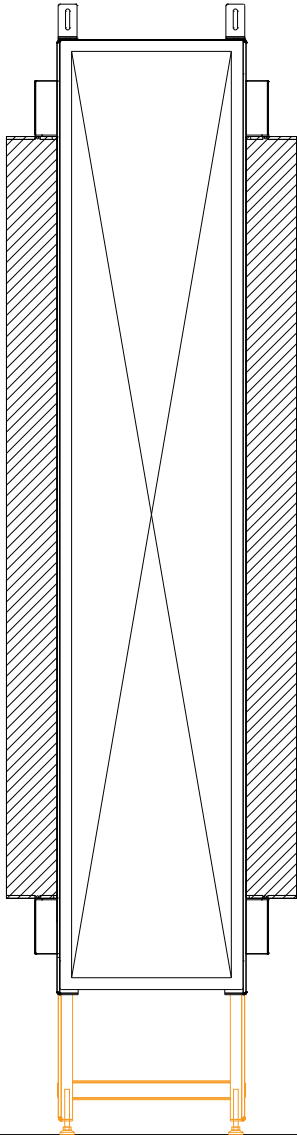

Optional:
 *Adjustable feet 500
 *Adjustable feet 800

NAME:
 ROOM DIVIDER 75-160

TYPE:
 ELU-B

DATE:
 16/05/2024

SCALE:
 1:16

PAPER:
 A4

élu-fire

Doornhoek 3766, 5465 TA Veghel
 The Netherlands
 info@elu-fire.nl
 www.elu-fire.nl

Optional:
 *Adjustable feet 500
 *Adjustable feet 800

NAME:

ROOM DIVIDER 75-160 - FRAME 10CM

TYPE:

ELU-B

DATE:

16/05/2024

SCALE:

1:16

PAPER:

A4

élu-fire

Doornhoek 3766, 5465 TA Veghel
 The Netherlands
 info@elu-fire.nl
 www.elu-fire.nl

Optional:
 *Adjustable feet 500
 *Adjustable feet 800

NAME:
 ROOM DIVIDER 75-160 - ROUNDED FRAME

TYPE:
 ELU-B