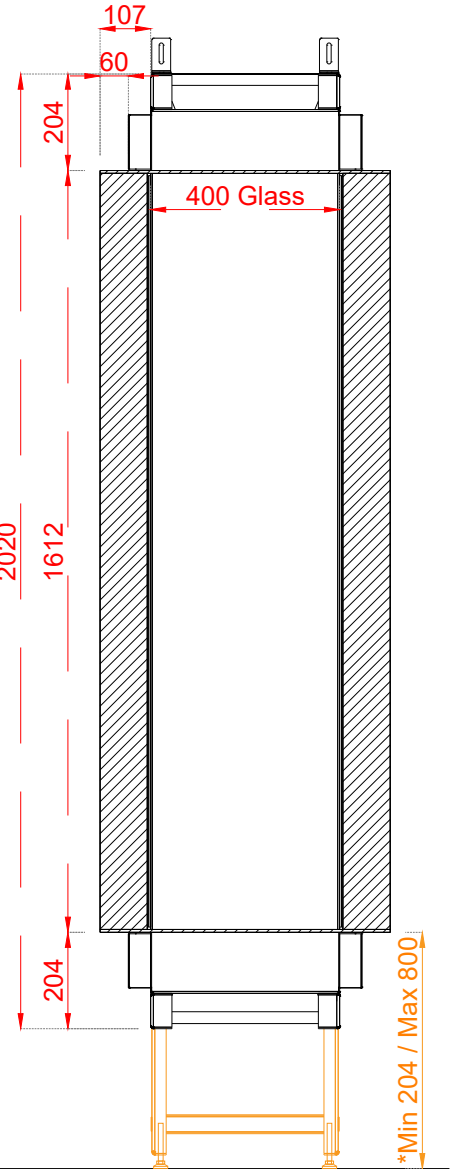

Optional:
 *Adjustable feet 500
 *Adjustable feet 800

NAME:
 ROOM DIVIDER 75-160

TYPE:
 ELU-B

DATE:
 16/05/2024

SCALE:
 1:16

PAPER:
 A4

élu-fire

Doornhoek 3766, 5465 TA Veghel
 The Netherlands
 info@elu-fire.nl
 www.elu-fire.nl

Optional:
 *Adjustable feet 500
 *Adjustable feet 800

NAME:

ROOM DIVIDER 75-160 - FRAME 10CM

TYPE:

ELU-B

DATE:

16/05/2024

SCALE:

1:16

PAPER:

A4

élu-fire

Doornhoek 3766, 5465 TA Veghel
 The Netherlands
 info@elu-fire.nl
 www.elu-fire.nl

Optional:
 *Adjustable feet 500
 *Adjustable feet 800

NAME:
 ROOM DIVIDER 75-160 - ROUNDED FRAME

TYPE:
 ELU-B