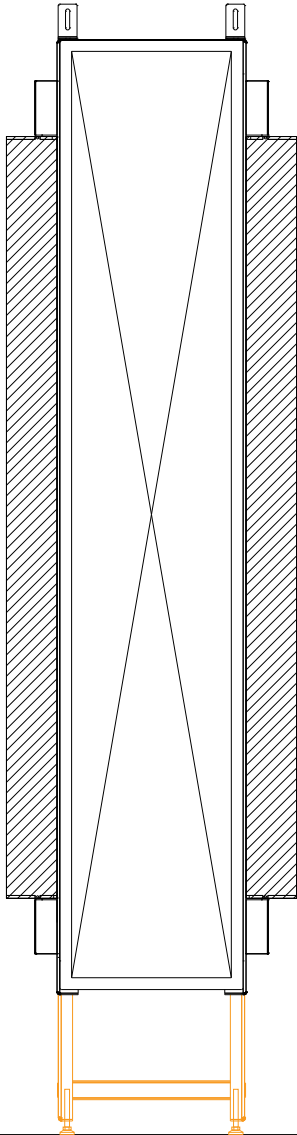

Optional:
 *Adjustable feet 500
 *Adjustable feet 800

NAME:
 ROOM DIVIDER 75-160

TYPE:
 ELU-B

DATE:
 16/05/2024

SCALE:
 1:16

PAPER:
 A4

élu-fire

Doornhoek 3766, 5465 TA Veghel
 The Netherlands
 info@elu-fire.nl
 www.elu-fire.nl

Optional:
 *Adjustable feet 500
 *Adjustable feet 800

NAME:

ROOM DIVIDER 75-160 - FRAME 10CM

TYPE:

ELU-B

DATE:

16/05/2024

SCALE:

1:16

PAPER:

A4

élu-fire

Doornhoek 3766, 5465 TA Veghel
 The Netherlands
 info@elu-fire.nl
 www.elu-fire.nl

Optional:
 *Adjustable feet 500
 *Adjustable feet 800

NAME:
 ROOM DIVIDER 75-160 - ROUNDED FRAME

TYPE:
 ELU-B