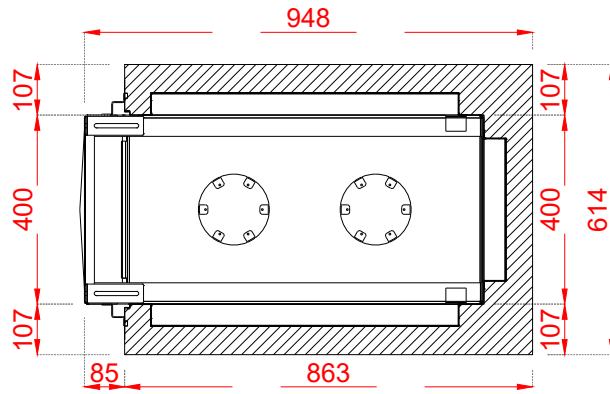

Optional:
 *Adjustable feet 500
 *Adjustable feet 800

NAME:
 ROOM DIVIDER 75-160

TYPE:
 ELU-B

DATE:
 16/05/2024

SCALE:
 1:16

PAPER:
 A4

élu-fire

Doornhoek 3766, 5465 TA Veghel
 The Netherlands
 info@elu-fire.nl
 www.elu-fire.nl

Optional:
 *Adjustable feet 500
 *Adjustable feet 800

NAME:

ROOM DIVIDER 75-160 - FRAME 10CM

TYPE:

ELU-B

DATE:

16/05/2024

SCALE:

1:16

PAPER:

A4

élu-fire

Doornhoek 3766, 5465 TA Veghel
 The Netherlands
 info@elu-fire.nl
 www.elu-fire.nl

Optional:
 *Adjustable feet 500
 *Adjustable feet 800

NAME:
 ROOM DIVIDER 75-160 - ROUNDED FRAME

TYPE:
 ELU-B