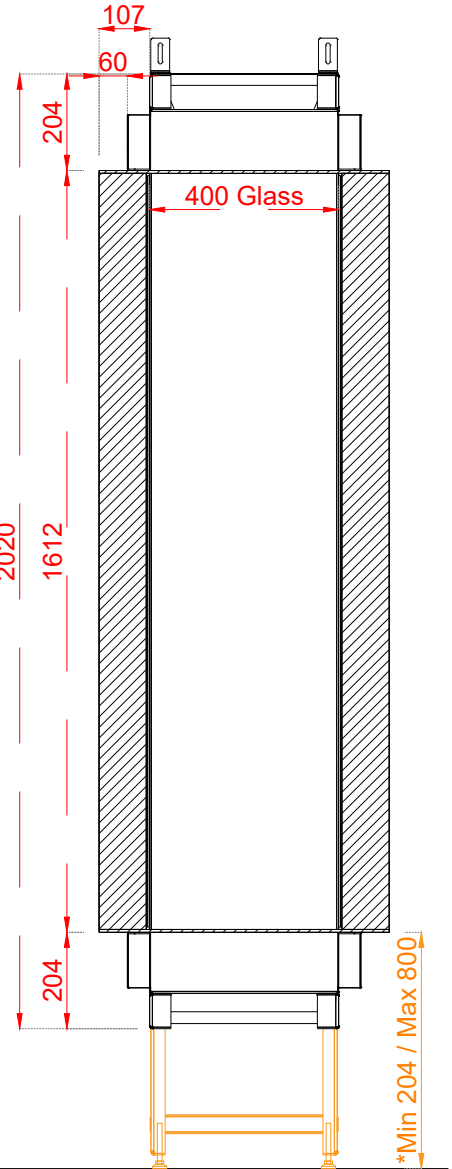

Optional:
 *Adjustable feet 500
 *Adjustable feet 800

NAME:
 ROOM DIVIDER 75-160

TYPE:
 ELU-B

DATE:
 16/05/2024

SCALE:
 1:16

PAPER:
 A4

élu-fire

Doornhoek 3766, 5465 TA Veghel
 The Netherlands
 info@elu-fire.nl
 www.elu-fire.nl

Optional:
 *Adjustable feet 500
 *Adjustable feet 800

NAME:

ROOM DIVIDER 75-160 - FRAME 10CM

TYPE:

ELU-B

DATE:

16/05/2024

SCALE:

1:16

PAPER:

A4

élu-fire

Doornhoek 3766, 5465 TA Veghel
 The Netherlands
 info@elu-fire.nl
 www.elu-fire.nl

Optional:
 *Adjustable feet 500
 *Adjustable feet 800

NAME:
 ROOM DIVIDER 75-160 - ROUNDED FRAME

TYPE:
 ELU-B

DATE:
 16/05/2024

SCALE:
 1:16

PAPER:
 A4

élu-fire

Doornhoek 3766, 5465 TA Veghel
 The Netherlands
 info@elu-fire.nl
 www.elu-fire.nl