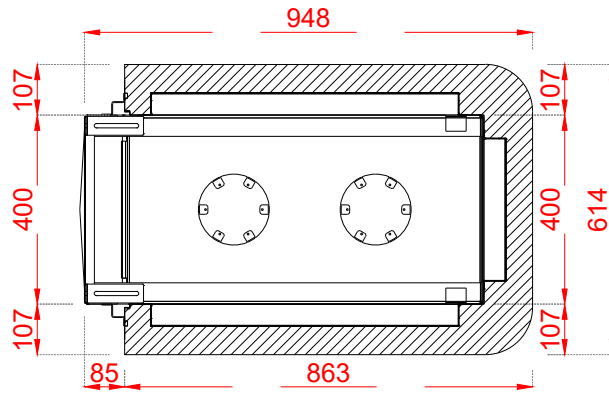

Optional:
 *Adjustable feet 500
 *Adjustable feet 800

NAME:
 ROOM DIVIDER 75-160

TYPE:
 ELU-B

DATE:
 16/05/2024

SCALE:
 1:16

PAPER:
 A4

élu-fire

Doornhoek 3766, 5465 TA Veghel
 The Netherlands
 info@elu-fire.nl
 www.elu-fire.nl

Optional:
 *Adjustable feet 500
 *Adjustable feet 800

NAME:

ROOM DIVIDER 75-160 - FRAME 10CM

TYPE:

ELU-B

DATE:

16/05/2024

SCALE:

1:16

PAPER:

A4

élu-fire

Doornhoek 3766, 5465 TA Veghel
 The Netherlands
 info@elu-fire.nl
 www.elu-fire.nl

Optional:
 *Adjustable feet 500
 *Adjustable feet 800

NAME:
 ROOM DIVIDER 75-160 - ROUNDED FRAME

TYPE:
 ELU-B