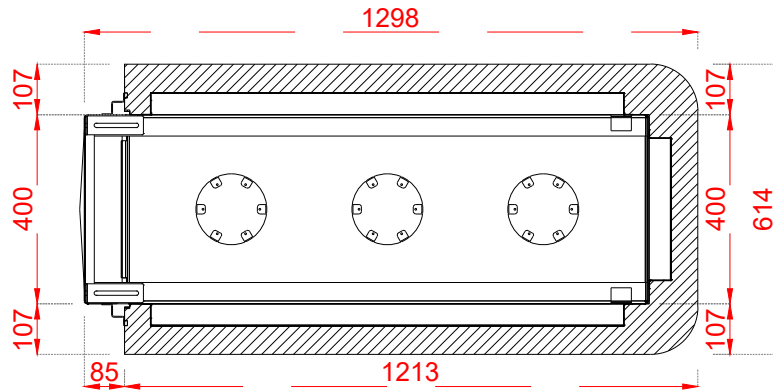

Optional:
 *Adjustable feet 500
 *Adjustable feet 800

NAME:
 ROOM DIVIDER 110-40

TYPE:
 ELU-B

DATE:
 16/05/2024

SCALE:
 1:16

PAPER:
 A4

élu-fire

Doornhoek 3766, 5465 TA Veghel
 The Netherlands
 info@elu-fire.nl
 www.elu-fire.nl

Optional:
 *Adjustable feet 500
 *Adjustable feet 800

NAME: ROOM DIVIDER 110-40 - FRAME 10CM		 Doornhoek 3766, 5465 TA Veghel The Netherlands info@elu-fire.nl www.elu-fire.nl
TYPE: ELU-B	DATE: 16/05/2024	
SCALE: 1:16	PAPER: A4	

Optional:
 *Adjustable feet 500
 *Adjustable feet 800

NAME:
 ROOM DIVIDER 110-40 - ROUNDED FRAME

TYPE:
 ELU-B

DATE:
 16/05/2024

SCALE:
 1:16

PAPER:
 A4

élu-fire

Doornhoek 3766, 5465 TA Veghel
 The Netherlands
 info@elu-fire.nl
 www.elu-fire.nl