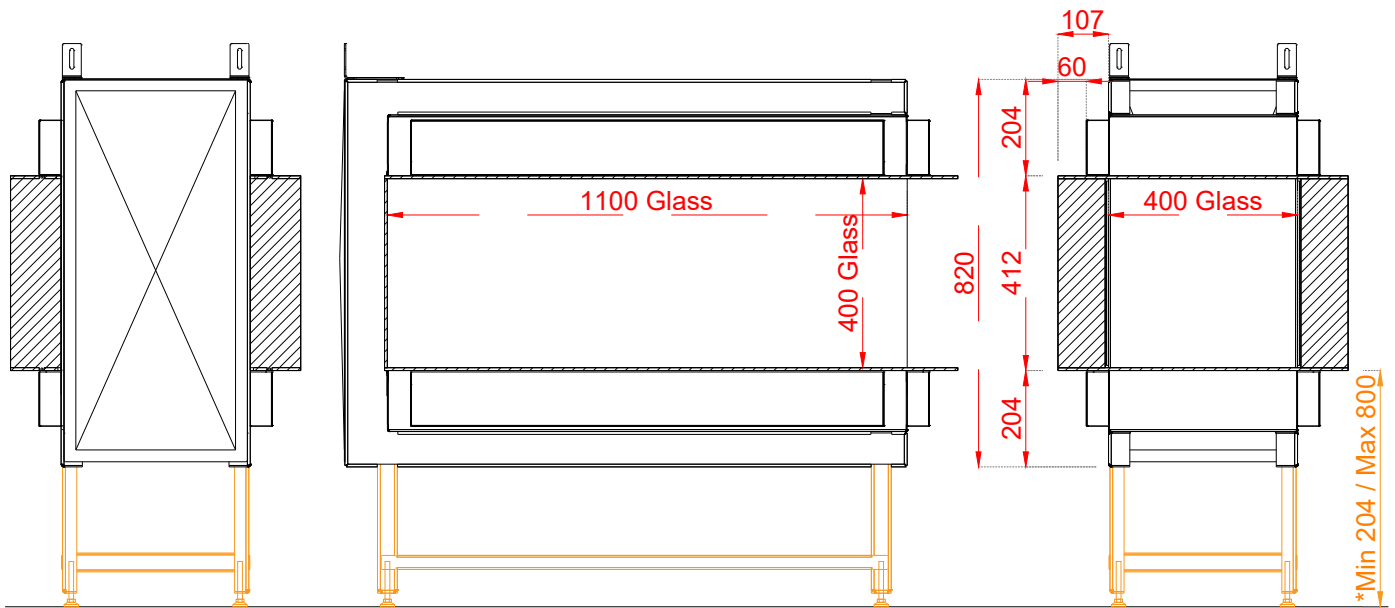

Optional:
 *Adjustable feet 500
 *Adjustable feet 800

NAME:
 ROOM DIVIDER 110-40

TYPE:
 ELU-B

DATE:
 16/05/2024

SCALE:
 1:16

PAPER:
 A4

élu-fire

Doornhoek 3766, 5465 TA Veghel
 The Netherlands
 info@elu-fire.nl
 www.elu-fire.nl

Optional:
 *Adjustable feet 500
 *Adjustable feet 800

NAME: ROOM DIVIDER 110-40 - FRAME 10CM		 Doornhoek 3766, 5465 TA Veghel The Netherlands info@elu-fire.nl www.elu-fire.nl
TYPE: ELU-B	DATE: 16/05/2024	
SCALE: 1:16	PAPER: A4	

Optional:
 *Adjustable feet 500
 *Adjustable feet 800

NAME:
 ROOM DIVIDER 110-40 - ROUNDED FRAME

TYPE:
 ELU-B

DATE:
 16/05/2024

SCALE:
 1:16

PAPER:
 A4

élu-fire

Doornhoek 3766, 5465 TA Veghel
 The Netherlands
 info@elu-fire.nl
 www.elu-fire.nl