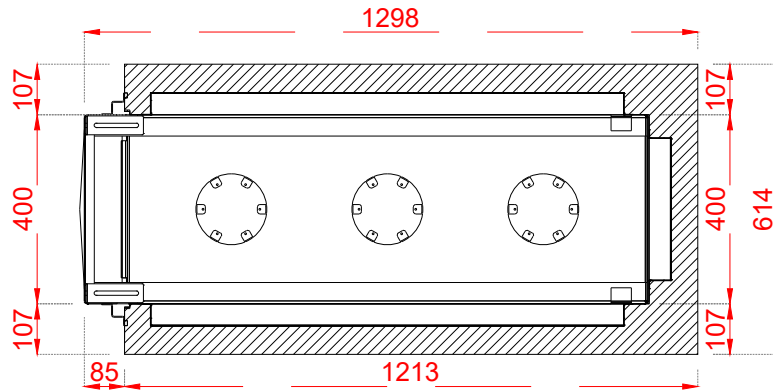

Optional:
 *Adjustable feet 500
 *Adjustable feet 800

NAME:
 ROOM DIVIDER 110-40

TYPE:
 ELU-B

DATE:
 16/05/2024

SCALE:
 1:16

PAPER:
 A4

élu-fire

Doornhoek 3766, 5465 TA Veghel
 The Netherlands
 info@elu-fire.nl
 www.elu-fire.nl

Optional:
 *Adjustable feet 500
 *Adjustable feet 800

NAME: ROOM DIVIDER 110-40 - FRAME 10CM		 Doornhoek 3766, 5465 TA Veghel The Netherlands info@elu-fire.nl www.elu-fire.nl
TYPE: ELU-B	DATE: 16/05/2024	
SCALE: 1:16	PAPER: A4	

Optional:
 *Adjustable feet 500
 *Adjustable feet 800

NAME:
 ROOM DIVIDER 110-40 - ROUNDED FRAME

TYPE:
 ELU-B

DATE:
 16/05/2024

SCALE:
 1:16

PAPER:
 A4

élu-fire

Doornhoek 3766, 5465 TA Veghel
 The Netherlands
 info@elu-fire.nl
 www.elu-fire.nl