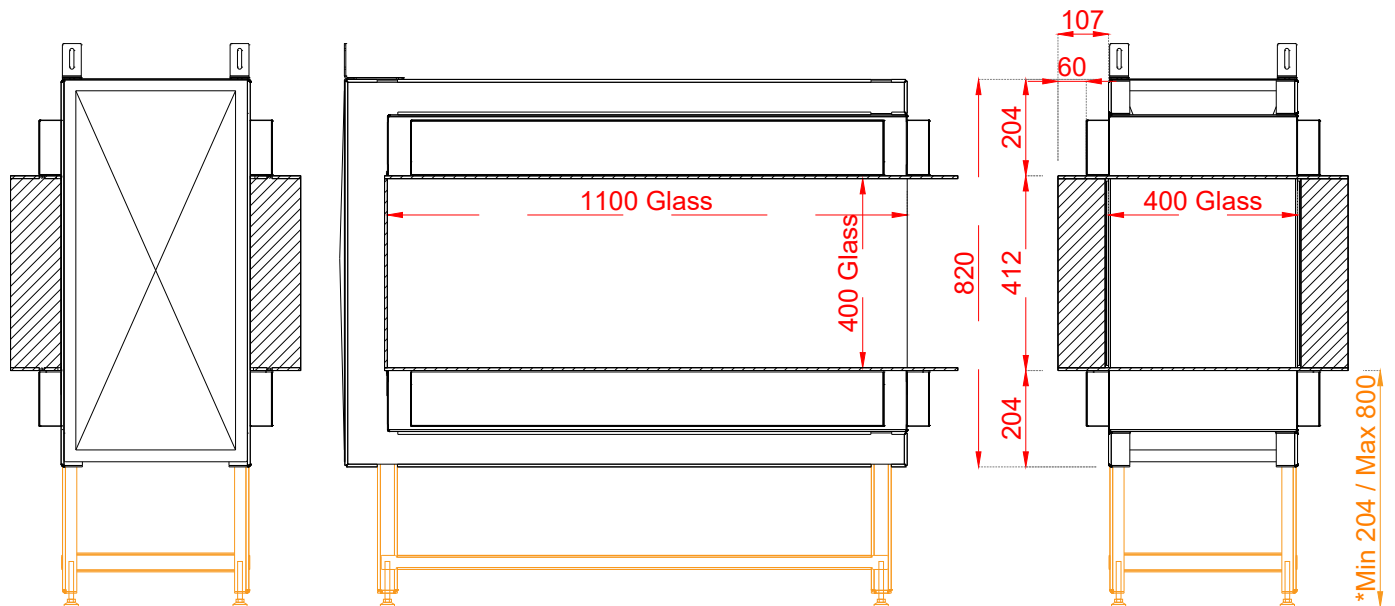

Optional:
 *Adjustable feet 500
 *Adjustable feet 800

NAME:
 ROOM DIVIDER 110-40

TYPE:
 ELU-B

DATE:
 16/05/2024

SCALE:
 1:16

PAPER:
 A4

élu-fire

Doornhoek 3766, 5465 TA Veghel
 The Netherlands
 info@elu-fire.nl
 www.elu-fire.nl

Optional:
 *Adjustable feet 500
 *Adjustable feet 800

NAME: ROOM DIVIDER 110-40 - FRAME 10CM		 Doornhoek 3766, 5465 TA Veghel The Netherlands info@elu-fire.nl www.elu-fire.nl
TYPE: ELU-B	DATE: 16/05/2024	
SCALE: 1:16	PAPER: A4	

Optional:
 *Adjustable feet 500
 *Adjustable feet 800

NAME:
 ROOM DIVIDER 110-40 - ROUNDED FRAME

TYPE:
 ELU-B

DATE:
 16/05/2024

SCALE:
 1:16

PAPER:
 A4

élu-fire

Doornhoek 3766, 5465 TA Veghel
 The Netherlands
 info@elu-fire.nl
 www.elu-fire.nl