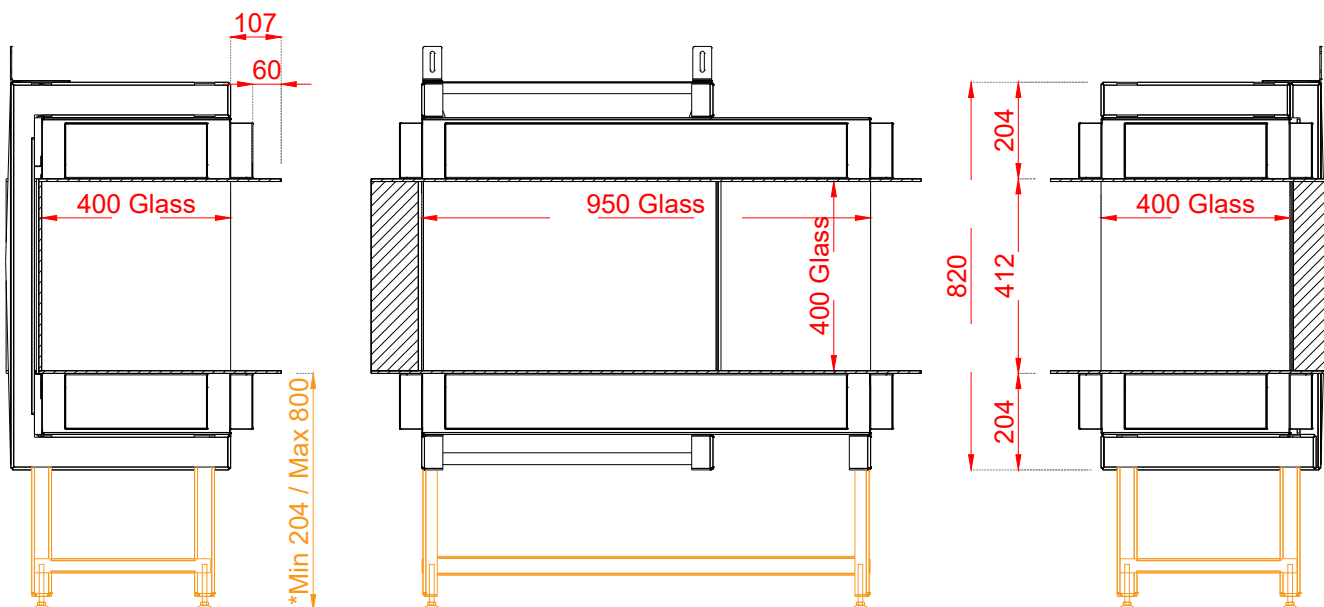

Optional:
 *Adjustable feet 500
 *Adjustable feet 800

NAME:

RD PANORAMA 95-40 RIGHT

TYPE:

ELU-B

DATE:

15/05/2024

SCALE:

1:16

PAPER:

A4

élu-fire

Doornhoek 3766, 5465 TA Veghel
 The Netherlands
 info@elu-fire.nl
 www.elu-fire.nl

Optional:
 *Adjustable feet 500
 *Adjustable feet 800

NAME:
 RD PANORAMA 95-40 RIGHT - FRAME 10CM

TYPE:
 ELU-B

DATE:
 15/05/2024

SCALE:
 1:16

PAPER:
 A4

élu-fire

Doornhoek 3766, 5465 TA Veghel
 The Netherlands
 info@elu-fire.nl
 www.elu-fire.nl

Optional:
 *Adjustable feet 500
 *Adjustable feet 800

NAME:
 RD PANORAMA 95-40 RIGHT - ROUNDED FRAME

TYPE:
 ELU-B

DATE:
 15/05/2024

SCALE:
 1:16

PAPER:
 A4

élu-fire

Doornhoek 3766, 5465 TA Veghel
 The Netherlands
 info@elu-fire.nl
 www.elu-fire.nl