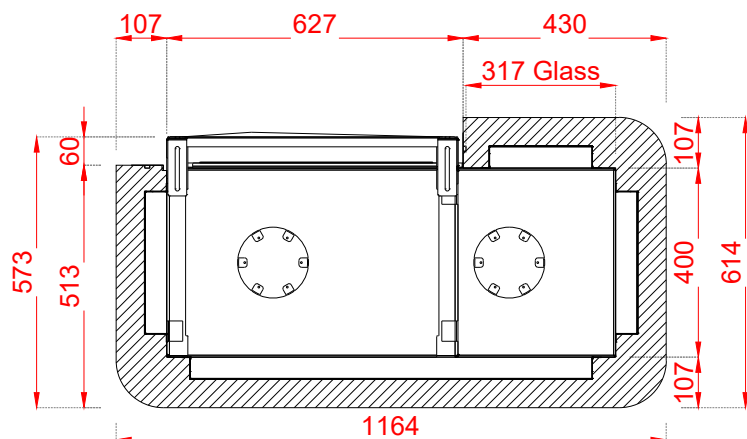

Optional:
 *Adjustable feet 500
 *Adjustable feet 800

NAME:

RD PANORAMA 95-40 RIGHT

TYPE:

ELU-B

DATE:

15/05/2024

SCALE:

1:16

PAPER:

A4

élu-fire

Doornhoek 3766, 5465 TA Veghel
 The Netherlands
 info@elu-fire.nl
 www.elu-fire.nl

Optional:
 *Adjustable feet 500
 *Adjustable feet 800

NAME:
 RD PANORAMA 95-40 RIGHT - FRAME 10CM

TYPE:
 ELU-B

DATE:
 15/05/2024

SCALE:
 1:16

PAPER:
 A4

élu-fire

Doornhoek 3766, 5465 TA Veghel
 The Netherlands
 info@elu-fire.nl
 www.elu-fire.nl

Optional:
 *Adjustable feet 500
 *Adjustable feet 800

NAME:
 RD PANORAMA 95-40 RIGHT - ROUNDED FRAME