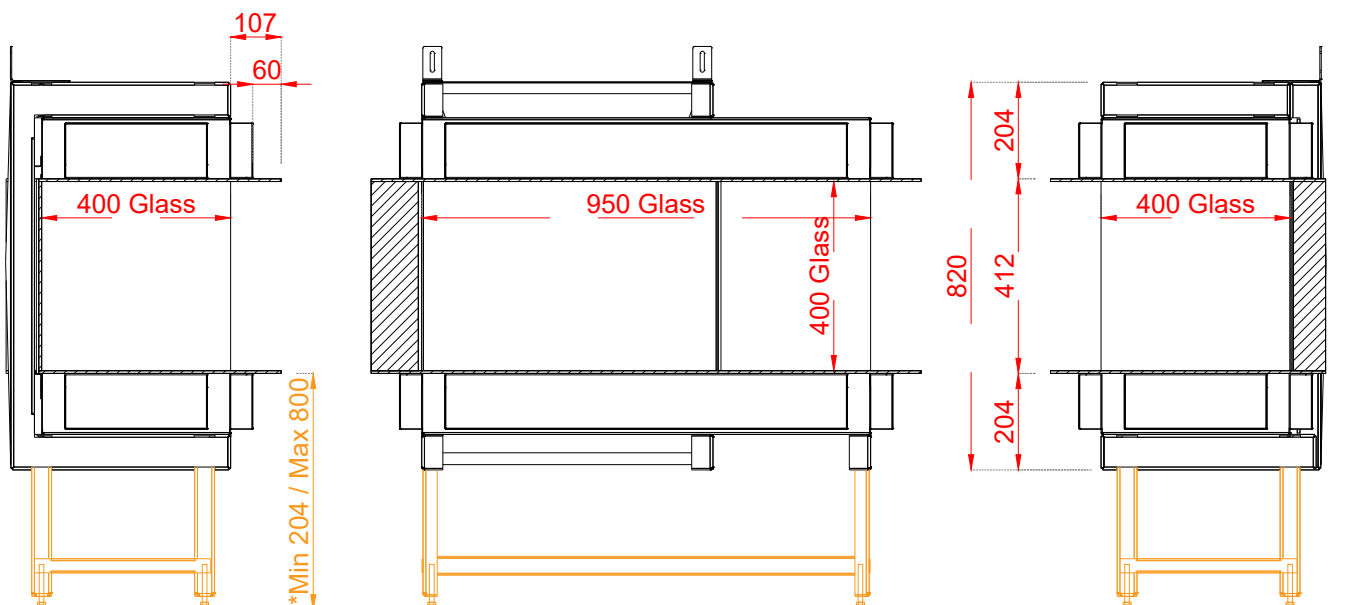

Optional:
 *Adjustable feet 500
 *Adjustable feet 800

NAME:

RD PANORAMA 95-40 RIGHT

TYPE:

ELU-B

DATE:

15/05/2024

SCALE:

1:16

PAPER:

A4

élu-fire

Doornhoek 3766, 5465 TA Veghel
 The Netherlands
 info@elu-fire.nl
 www.elu-fire.nl

Optional:
 *Adjustable feet 500
 *Adjustable feet 800

NAME:
 RD PANORAMA 95-40 RIGHT - FRAME 10CM

TYPE:
 ELU-B

DATE:
 15/05/2024

SCALE:
 1:16

PAPER:
 A4

élu-fire

Doornhoek 3766, 5465 TA Veghel
 The Netherlands
 info@elu-fire.nl
 www.elu-fire.nl

Optional:
 *Adjustable feet 500
 *Adjustable feet 800

NAME:
 RD PANORAMA 95-40 RIGHT - ROUNDED FRAME

TYPE:
 ELU-B

DATE:
 15/05/2024

SCALE:
 1:16

PAPER:
 A4

élu-fire

Doornhoek 3766, 5465 TA Veghel
 The Netherlands
 info@elu-fire.nl
 www.elu-fire.nl