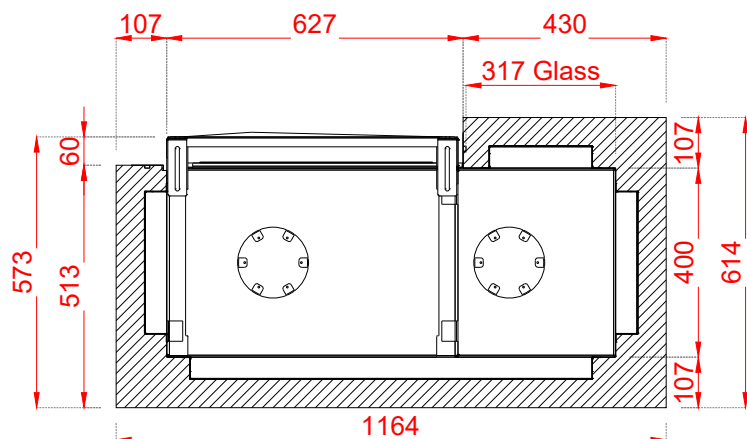

Optional:
 *Adjustable feet 500
 *Adjustable feet 800

NAME:

RD PANORAMA 95-40 RIGHT

TYPE:

ELU-B

DATE:

15/05/2024

SCALE:

1:16

PAPER:

A4

élu-fire

Doornhoek 3766, 5465 TA Veghel
 The Netherlands
 info@elu-fire.nl
 www.elu-fire.nl

Optional:
 *Adjustable feet 500
 *Adjustable feet 800

NAME:
 RD PANORAMA 95-40 RIGHT - FRAME 10CM

TYPE:
 ELU-B

DATE:
 15/05/2024

SCALE:
 1:16

PAPER:
 A4

élu-fire

Doornhoek 3766, 5465 TA Veghel
 The Netherlands
 info@elu-fire.nl
 www.elu-fire.nl

Optional:
 *Adjustable feet 500
 *Adjustable feet 800

NAME:
 RD PANORAMA 95-40 RIGHT - ROUNDED FRAME

TYPE:
 ELU-B

DATE:
 15/05/2024

SCALE:
 1:16

PAPER:
 A4

élu-fire

Doornhoek 3766, 5465 TA Veghel
 The Netherlands
 info@elu-fire.nl
 www.elu-fire.nl