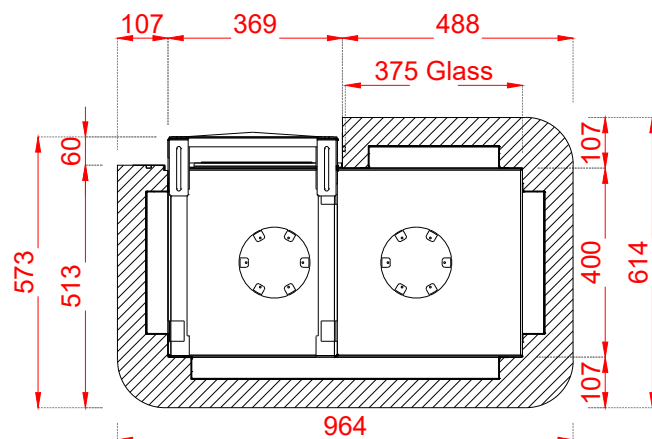

Optional:  
 \*Adjustable feet 500  
 \*Adjustable feet 800

NAME:  
 RD PANORAMA 75-45 RIGHT

TYPE:  
 ELU-B

DATE:  
 15/05/2024

SCALE:  
 1:16

PAPER:  
 A4

élu-fire

Doornhoek 3766, 5465 TA Veghel  
 The Netherlands  
 info@elu-fire.nl  
 www.elu-fire.nl

Optional:  
 \*Adjustable feet 500  
 \*Adjustable feet 800

NAME:  
 RD PANORAMA 75-45 RIGHT - FRAME 10CM

TYPE:  
 ELU-B

DATE:  
 15/05/2024

SCALE:  
 1:16

PAPER:  
 A4

élu-fire

Doornhoek 3766, 5465 TA Veghel  
 The Netherlands  
 info@elu-fire.nl  
 www.elu-fire.nl

Optional:  
 \*Adjustable feet 500  
 \*Adjustable feet 800

NAME:  
 RD PANORAMA 75-45 RIGHT - ROUNDED FRAME

TYPE:  
 ELU-B

DATE:  
 15/05/2024

SCALE:  
 1:16

PAPER:  
 A4

élu-fire

Doornhoek 3766, 5465 TA Veghel  
 The Netherlands  
 info@elu-fire.nl  
 www.elu-fire.nl