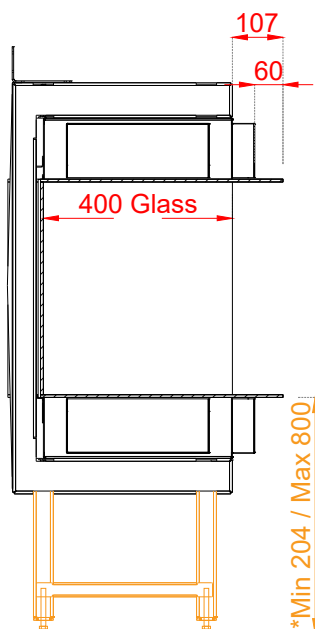

Optional:  
 \*Adjustable feet 500  
 \*Adjustable feet 800

NAME:  
 RD PANORAMA 75-45 RIGHT

TYPE:  
 ELU-B

DATE:  
 15/05/2024

SCALE:  
 1:16

PAPER:  
 A4

élu-fire

Doornhoek 3766, 5465 TA Veghel  
 The Netherlands  
 info@elu-fire.nl  
 www.elu-fire.nl

Optional:  
 \*Adjustable feet 500  
 \*Adjustable feet 800

NAME:  
 RD PANORAMA 75-45 RIGHT - FRAME 10CM

TYPE:  
 ELU-B

DATE:  
 15/05/2024

SCALE:  
 1:16

PAPER:  
 A4

élu-fire

Doornhoek 3766, 5465 TA Veghel  
 The Netherlands  
 info@elu-fire.nl  
 www.elu-fire.nl

Optional:  
 \*Adjustable feet 500  
 \*Adjustable feet 800

NAME:  
 RD PANORAMA 75-45 RIGHT - ROUNDED FRAME

TYPE:  
 ELU-B

DATE:  
 15/05/2024

SCALE:  
 1:16

PAPER:  
 A4

élu-fire

Doornhoek 3766, 5465 TA Veghel  
 The Netherlands  
 info@elu-fire.nl  
 www.elu-fire.nl