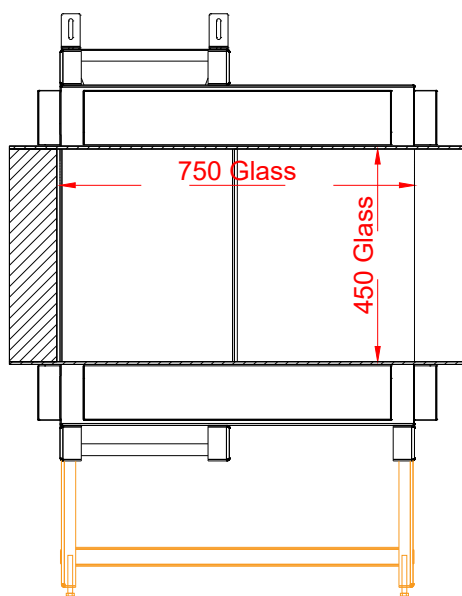

Optional:  
 \*Adjustable feet 500  
 \*Adjustable feet 800

NAME:  
 RD PANORAMA 75-45 RIGHT

TYPE:  
 ELU-B

DATE:  
 15/05/2024

SCALE:  
 1:16

PAPER:  
 A4

élu-fire

Doornhoek 3766, 5465 TA Veghel  
 The Netherlands  
 info@elu-fire.nl  
 www.elu-fire.nl

Optional:  
 \*Adjustable feet 500  
 \*Adjustable feet 800

NAME:  
 RD PANORAMA 75-45 RIGHT - FRAME 10CM

TYPE:  
 ELU-B

DATE:  
 15/05/2024

SCALE:  
 1:16

PAPER:  
 A4

élu-fire

Doornhoek 3766, 5465 TA Veghel  
 The Netherlands  
 info@elu-fire.nl  
 www.elu-fire.nl

Optional:  
 \*Adjustable feet 500  
 \*Adjustable feet 800

NAME:  
 RD PANORAMA 75-45 RIGHT - ROUNDED FRAME

TYPE:  
 ELU-B

DATE:  
 15/05/2024

SCALE:  
 1:16

PAPER:  
 A4

élu-fire

Doornhoek 3766, 5465 TA Veghel  
 The Netherlands  
 info@elu-fire.nl  
 www.elu-fire.nl