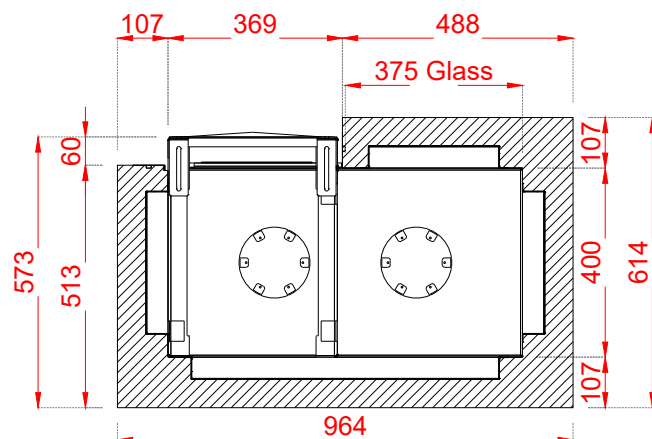

Optional:  
 \*Adjustable feet 500  
 \*Adjustable feet 800

NAME:  
 RD PANORAMA 75-45 RIGHT

TYPE:  
 ELU-B

DATE:  
 15/05/2024

SCALE:  
 1:16

PAPER:  
 A4

élu-fire

Doornhoek 3766, 5465 TA Veghel  
 The Netherlands  
 info@elu-fire.nl  
 www.elu-fire.nl

Optional:  
 \*Adjustable feet 500  
 \*Adjustable feet 800

NAME:  
 RD PANORAMA 75-45 RIGHT - FRAME 10CM

TYPE:  
 ELU-B

DATE:  
 15/05/2024

SCALE:  
 1:16

PAPER:  
 A4

élu-fire

Doornhoek 3766, 5465 TA Veghel  
 The Netherlands  
 info@elu-fire.nl  
 www.elu-fire.nl

Optional:  
 \*Adjustable feet 500  
 \*Adjustable feet 800

NAME:  
 RD PANORAMA 75-45 RIGHT - ROUNDED FRAME

TYPE:  
 ELU-B

DATE:  
 15/05/2024

SCALE:  
 1:16

PAPER:  
 A4

élu-fire

Doornhoek 3766, 5465 TA Veghel  
 The Netherlands  
 info@elu-fire.nl  
 www.elu-fire.nl