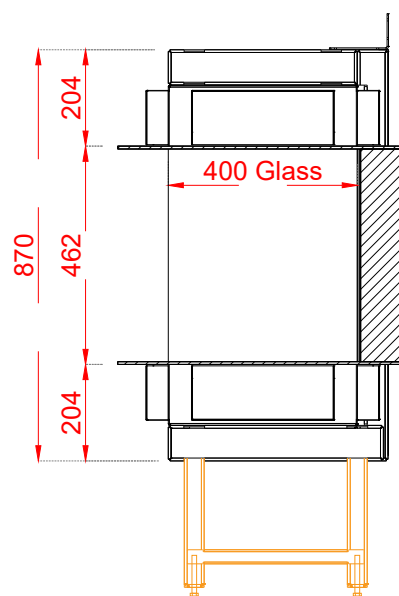

Optional:  
 \*Adjustable feet 500  
 \*Adjustable feet 800

NAME:  
 RD PANORAMA 75-45 RIGHT

TYPE:  
 ELU-B

DATE:  
 15/05/2024

SCALE:  
 1:16

PAPER:  
 A4

élu-fire

Doornhoek 3766, 5465 TA Veghel  
 The Netherlands  
 info@elu-fire.nl  
 www.elu-fire.nl

Optional:  
 \*Adjustable feet 500  
 \*Adjustable feet 800

NAME:  
 RD PANORAMA 75-45 RIGHT - FRAME 10CM

TYPE:  
 ELU-B

DATE:  
 15/05/2024

SCALE:  
 1:16

PAPER:  
 A4

élu-fire

Doornhoek 3766, 5465 TA Veghel  
 The Netherlands  
 info@elu-fire.nl  
 www.elu-fire.nl

Optional:  
 \*Adjustable feet 500  
 \*Adjustable feet 800

NAME:  
 RD PANORAMA 75-45 RIGHT - ROUNDED FRAME

TYPE:  
 ELU-B

DATE:  
 15/05/2024

SCALE:  
 1:16

PAPER:  
 A4

élu-fire

Doornhoek 3766, 5465 TA Veghel  
 The Netherlands  
 info@elu-fire.nl  
 www.elu-fire.nl