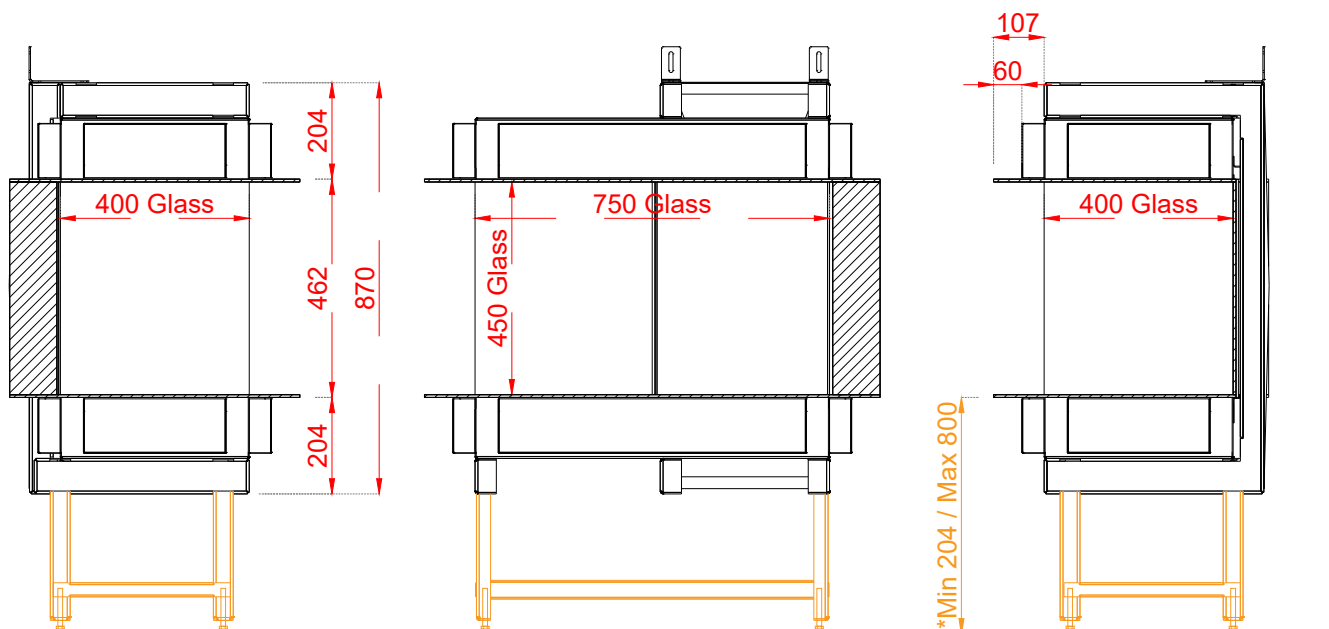

Optional:
 *Adjustable feet 500
 *Adjustable feet 800

NAME:

RD PANORAMA 75-45 LEFT

TYPE:

ELU-B

DATE:

17/04/2024

SCALE:

1:16

PAPER:

A4

élu-fire

Doornhoek 3766, 5465 TA Veghel
 The Netherlands
 info@elu-fire.nl
 www.elu-fire.nl

Optional:
 *Adjustable feet 500
 *Adjustable feet 800

NAME:

RD PANORAMA 75-45 LEFT - FRAME 10CM

TYPE:

ELU-B

DATE:

17/04/2024

SCALE:

1:16

PAPER:

A4

élu-fire

Doornhoek 3766, 5465 TA Veghel
 The Netherlands
 info@elu-fire.nl
 www.elu-fire.nl

Optional:
 *Adjustable feet 500
 *Adjustable feet 800

NAME:

RD PANORAMA 75-45 LEFT - ROUNDED FRAME

TYPE:

ELU-B

DATE: