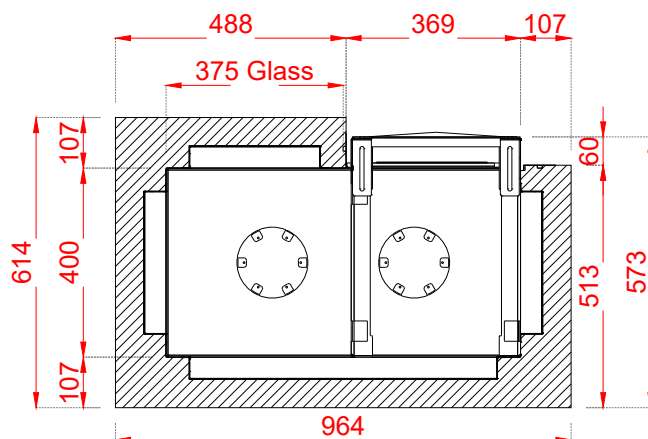

Optional:
 *Adjustable feet 500
 *Adjustable feet 800

NAME:

RD PANORAMA 75-45 LEFT

TYPE:

ELU-B

DATE:

17/04/2024

SCALE:

1:16

PAPER:

A4

élu-fire

Doornhoek 3766, 5465 TA Veghel
 The Netherlands
 info@elu-fire.nl
 www.elu-fire.nl

Optional:
 *Adjustable feet 500
 *Adjustable feet 800

NAME:

RD PANORAMA 75-45 LEFT - FRAME 10CM

TYPE:

ELU-B

DATE:

17/04/2024

SCALE:

1:16

PAPER:

A4

élu-fire

Doornhoek 3766, 5465 TA Veghel
 The Netherlands
 info@elu-fire.nl
 www.elu-fire.nl

Optional:
 *Adjustable feet 500
 *Adjustable feet 800

NAME:

RD PANORAMA 75-45 LEFT - ROUNDED FRAME

TYPE:

ELU-B

DATE: