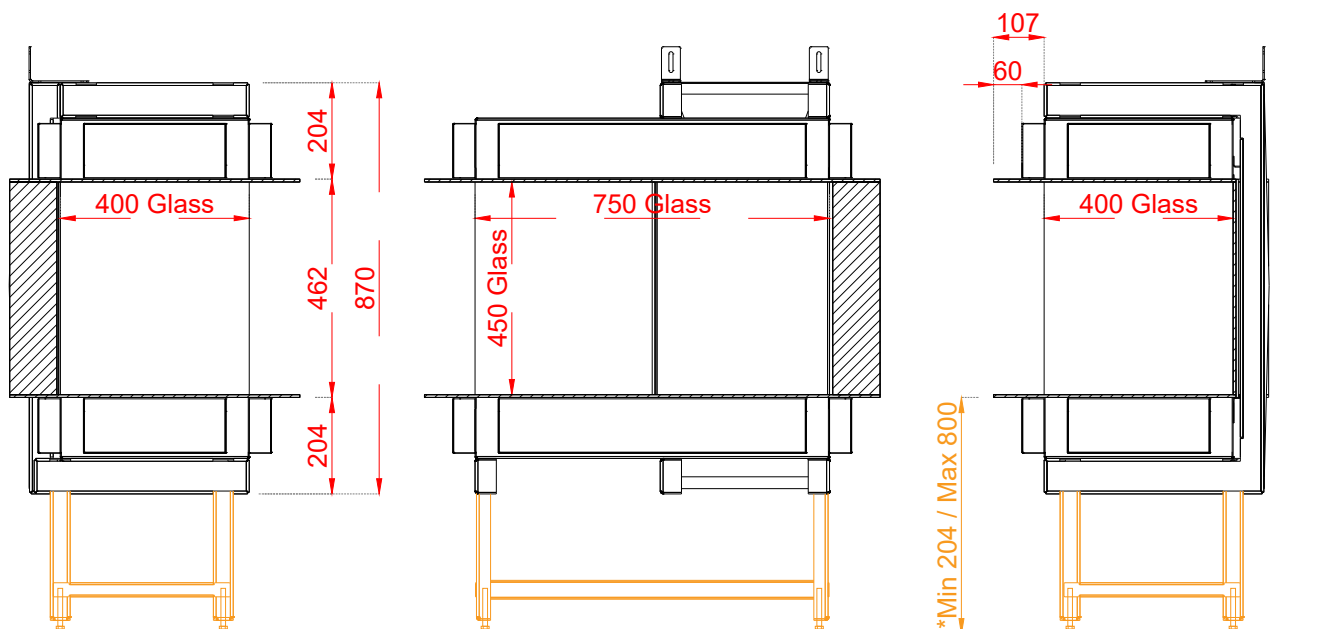

Optional:
 *Adjustable feet 500
 *Adjustable feet 800

NAME:

RD PANORAMA 75-45 LEFT

TYPE:

ELU-B

DATE:

17/04/2024

SCALE:

1:16

PAPER:

A4

élu-fire

Doornhoek 3766, 5465 TA Veghel
 The Netherlands
 info@elu-fire.nl
 www.elu-fire.nl

Optional:
 *Adjustable feet 500
 *Adjustable feet 800

NAME:

RD PANORAMA 75-45 LEFT - FRAME 10CM

TYPE:

ELU-B

DATE:

17/04/2024

SCALE:

1:16

PAPER:

A4

élu-fire

Doornhoek 3766, 5465 TA Veghel
 The Netherlands
 info@elu-fire.nl
 www.elu-fire.nl

Optional:
 *Adjustable feet 500
 *Adjustable feet 800

NAME:

RD PANORAMA 75-45 LEFT - ROUNDED FRAME

TYPE:

ELU-B

DATE: