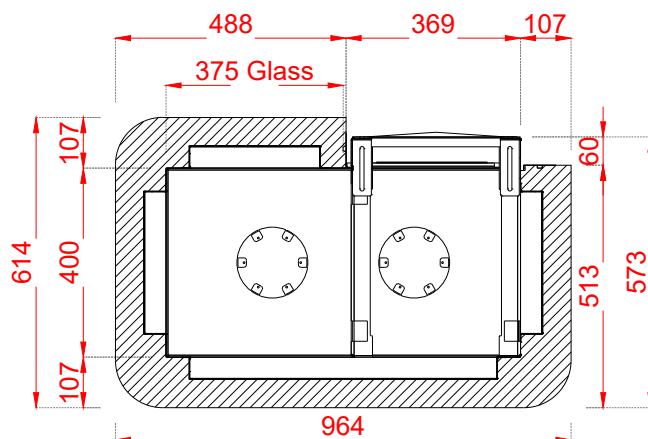

Optional:
*Adjustable feet 500
*Adjustable feet 800

NAME:

RD PANORAMA 75-45 LEFT - ROUNDED FRAME

TYPE:

ELU-B

DATE:

17/04/2024

SCALE:

1:16

PAPER:

A4

élu-fire

Doornhoek 3766, 5465 TA Veghel
The Netherlands
info@elu-fire.nl
www.elu-fire.nl