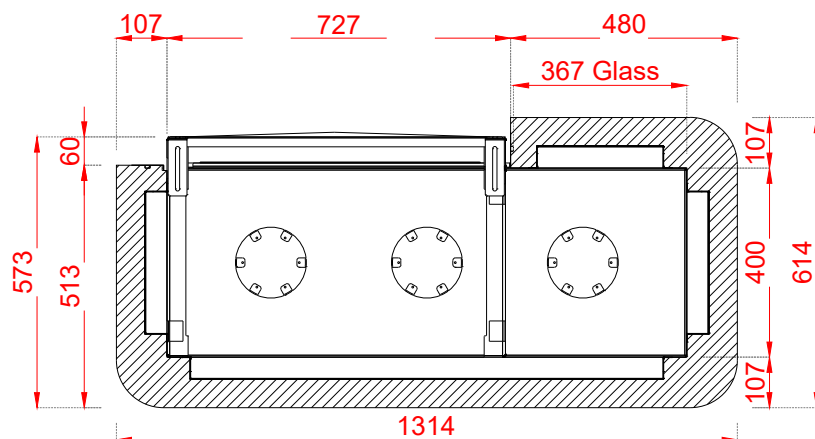

Optional:
 *Adjustable feet 500
 *Adjustable feet 800

NAME:
 RD PANORAMA 110-40 RIGHT

TYPE:
 ELU-B

DATE:
 15/05/2024

SCALE:
 1:16

PAPER:
 A4

élu-fire

Doornhoek 3766, 5465 TA Veghel
 The Netherlands
 info@elu-fire.nl
 www.elu-fire.nl

Optional:
 *Adjustable feet 500
 *Adjustable feet 800

NAME:

RD PANORAMA 110-40 RIGHT - FRAME 10CM

TYPE:

ELU-B

DATE:

15/05/2024

SCALE:

1:16

PAPER:

A4

élu-fire

Doornhoek 3766, 5465 TA Veghel
 The Netherlands
 info@elu-fire.nl
 www.elu-fire.nl

Optional:
 *Adjustable feet 500
 *Adjustable feet 800

NAME:
 RD PANORAMA 110-40 RIGHT - ROUNDED FRAME