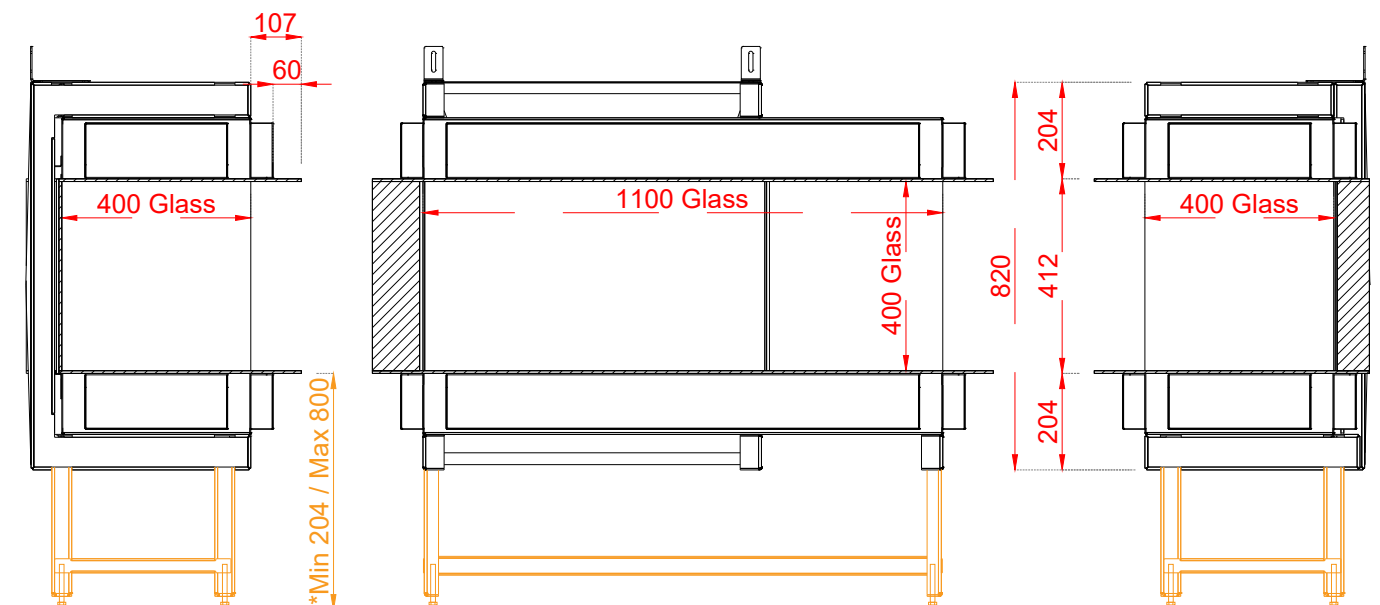

Optional:
 *Adjustable feet 500
 *Adjustable feet 800

NAME:
 RD PANORAMA 110-40 RIGHT

TYPE:
 ELU-B

DATE:
 15/05/2024

SCALE:
 1:16

PAPER:
 A4

élu-fire

Doornhoek 3766, 5465 TA Veghel
 The Netherlands
 info@elu-fire.nl
 www.elu-fire.nl

Optional:
 *Adjustable feet 500
 *Adjustable feet 800

NAME:

RD PANORAMA 110-40 RIGHT - FRAME 10CM

TYPE:

ELU-B

DATE:

15/05/2024

SCALE:

1:16

PAPER:

A4

élu-fire

Doornhoek 3766, 5465 TA Veghel
 The Netherlands
 info@elu-fire.nl
 www.elu-fire.nl

Optional:
 *Adjustable feet 500
 *Adjustable feet 800

NAME:
 RD PANORAMA 110-40 RIGHT - ROUNDED FRAME

TYPE:
 ELU-B

DATE:
 15/05/2024

SCALE:
 1:16

PAPER:
 A4

élu-fire

Doornhoek 3766, 5465 TA Veghel
 The Netherlands
 info@elu-fire.nl
 www.elu-fire.nl