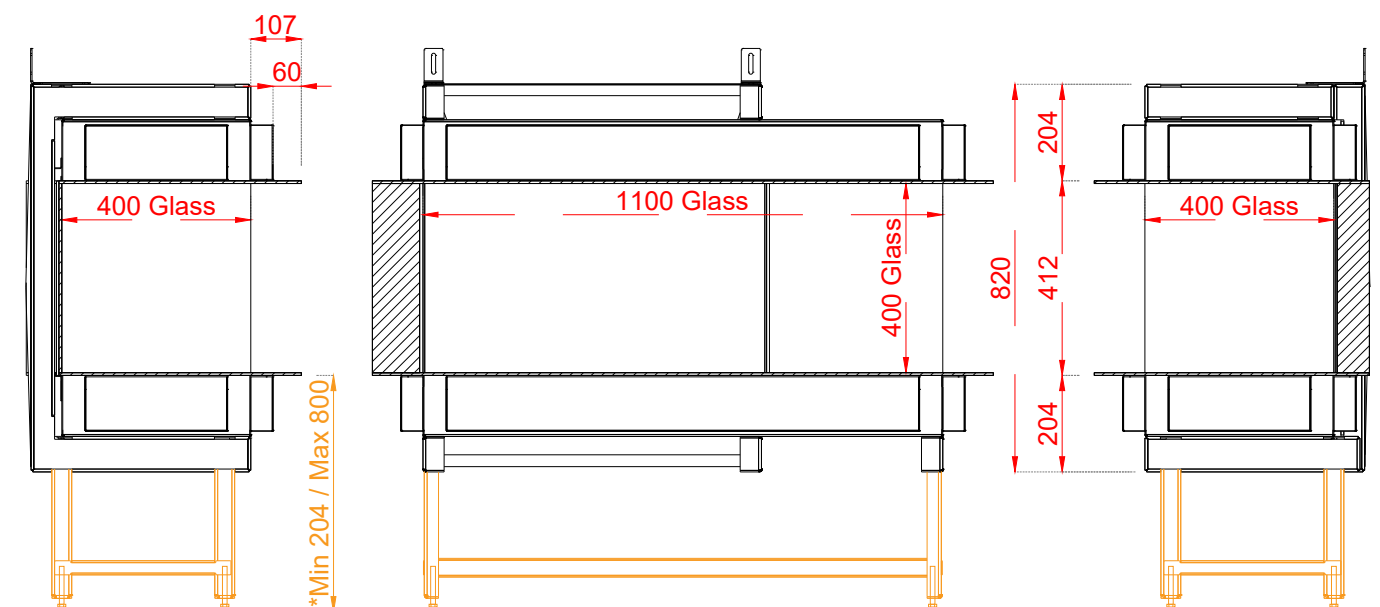

Optional:
 *Adjustable feet 500
 *Adjustable feet 800

NAME:
 RD PANORAMA 110-40 RIGHT

TYPE:
 ELU-B

DATE:
 15/05/2024

SCALE:
 1:16

PAPER:
 A4

élu-fire

Doornhoek 3766, 5465 TA Veghel
 The Netherlands
 info@elu-fire.nl
 www.elu-fire.nl

Optional:
 *Adjustable feet 500
 *Adjustable feet 800

NAME:

RD PANORAMA 110-40 RIGHT - FRAME 10CM

TYPE:

ELU-B

DATE:

15/05/2024

SCALE:

1:16

PAPER:

A4

élu-fire

Doornhoek 3766, 5465 TA Veghel
 The Netherlands
 info@elu-fire.nl
 www.elu-fire.nl

Optional:
 *Adjustable feet 500
 *Adjustable feet 800

NAME:
 RD PANORAMA 110-40 RIGHT - ROUNDED FRAME