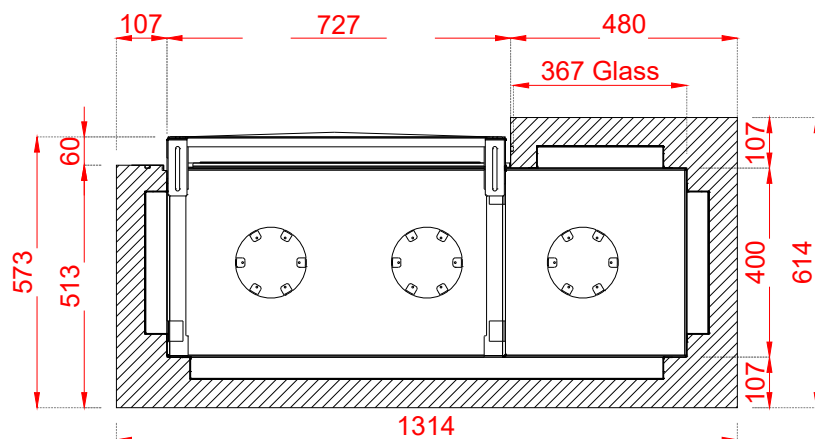

Optional:
 *Adjustable feet 500
 *Adjustable feet 800

NAME:
 RD PANORAMA 110-40 RIGHT

TYPE:
 ELU-B

DATE:
 15/05/2024

SCALE:
 1:16

PAPER:
 A4

élu-fire

Doornhoek 3766, 5465 TA Veghel
 The Netherlands
 info@elu-fire.nl
 www.elu-fire.nl

Optional:
 *Adjustable feet 500
 *Adjustable feet 800

NAME:

RD PANORAMA 110-40 RIGHT - FRAME 10CM

TYPE:

ELU-B

DATE:

15/05/2024

SCALE:

1:16

PAPER:

A4

élu-fire

Doornhoek 3766, 5465 TA Veghel
 The Netherlands
 info@elu-fire.nl
 www.elu-fire.nl

Optional:
 *Adjustable feet 500
 *Adjustable feet 800

NAME:
 RD PANORAMA 110-40 RIGHT - ROUNDED FRAME

TYPE:
 ELU-B

DATE:
 15/05/2024

SCALE:
 1:16

PAPER:
 A4

élu-fire

Doornhoek 3766, 5465 TA Veghel
 The Netherlands
 info@elu-fire.nl
 www.elu-fire.nl