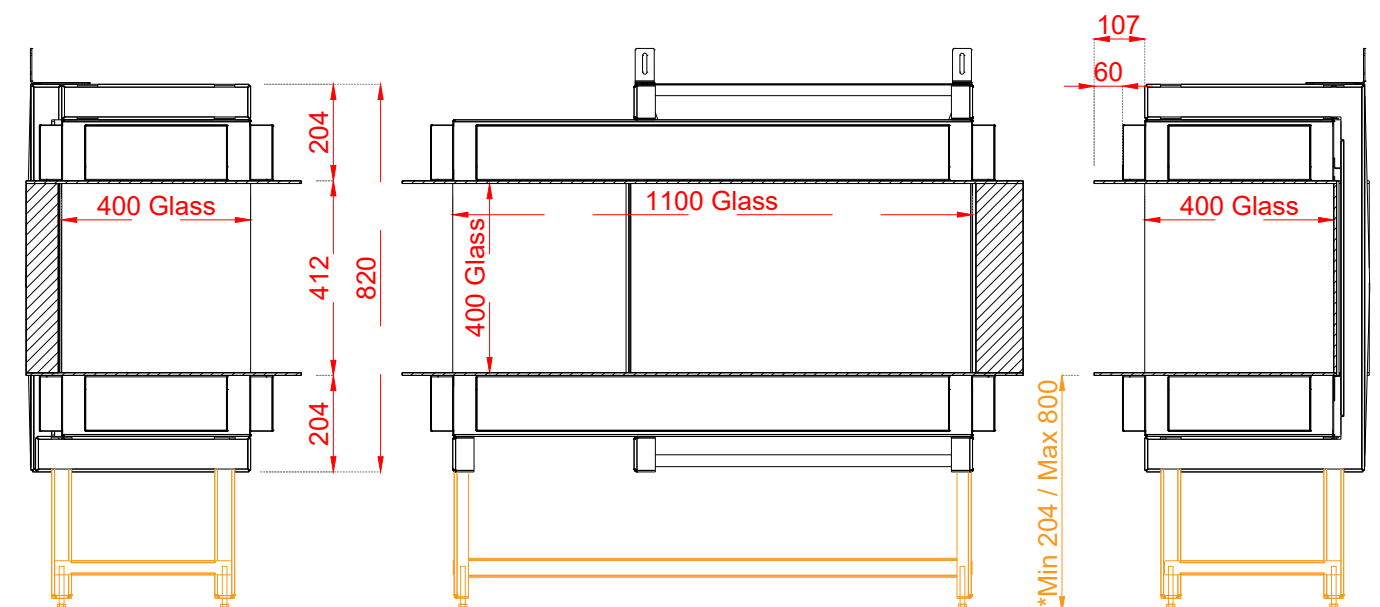

Optional:
 *Adjustable feet 500
 *Adjustable feet 800

NAME:
 RD PANORAMA 110-40 LEFT

TYPE:
 ELU-B

DATE:
 15/05/2024

SCALE:
 1:16

PAPER:
 A4

élu-fire

Doornhoek 3766, 5465 TA Veghel
 The Netherlands
 info@elu-fire.nl
 www.elu-fire.nl

Optional:
 *Adjustable feet 500
 *Adjustable feet 800

NAME:
 RD PANORAMA 110-40 LEFT - FRAME 10CM

TYPE:
 ELU-B

DATE:
 15/05/2024

SCALE:
 1:16

PAPER:
 A4

élu-fire

Doornhoek 3766, 5465 TA Veghel
 The Netherlands
 info@elu-fire.nl
 www.elu-fire.nl

Optional:
 *Adjustable feet 500
 *Adjustable feet 800

NAME:

RD PANORAMA 110-40 LEFT - ROUNDED FRAME

TYPE:

ELU-B

DATE:

15/05/2024

SCALE: