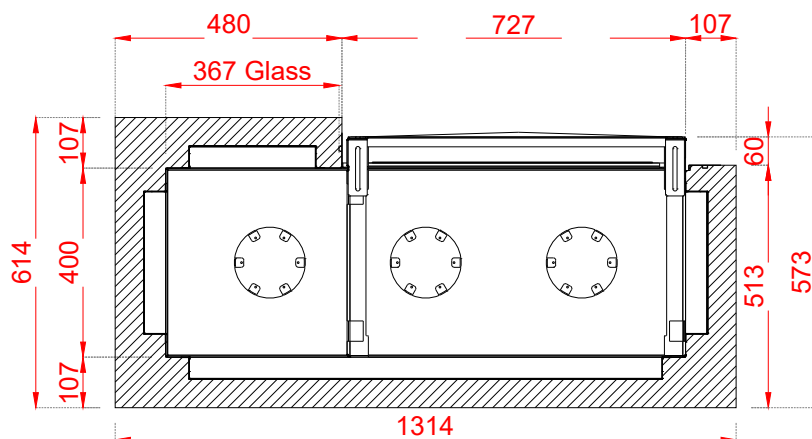

Optional:
 *Adjustable feet 500
 *Adjustable feet 800

NAME:
 RD PANORAMA 110-40 LEFT

TYPE:
 ELU-B

DATE:
 15/05/2024

SCALE:
 1:16

PAPER:
 A4

élu-fire

Doornhoek 3766, 5465 TA Veghel
 The Netherlands
 info@elu-fire.nl
 www.elu-fire.nl

Optional:
 *Adjustable feet 500
 *Adjustable feet 800

NAME:
 RD PANORAMA 110-40 LEFT - FRAME 10CM

TYPE:
 ELU-B

DATE:
 15/05/2024

SCALE:
 1:16

PAPER:
 A4

élu-fire

Doornhoek 3766, 5465 TA Veghel
 The Netherlands
 info@elu-fire.nl
 www.elu-fire.nl

Optional:
 *Adjustable feet 500
 *Adjustable feet 800

NAME:

RD PANORAMA 110-40 LEFT - ROUNDED FRAME

TYPE:

ELU-B

DATE:

15/05/2024

SCALE: