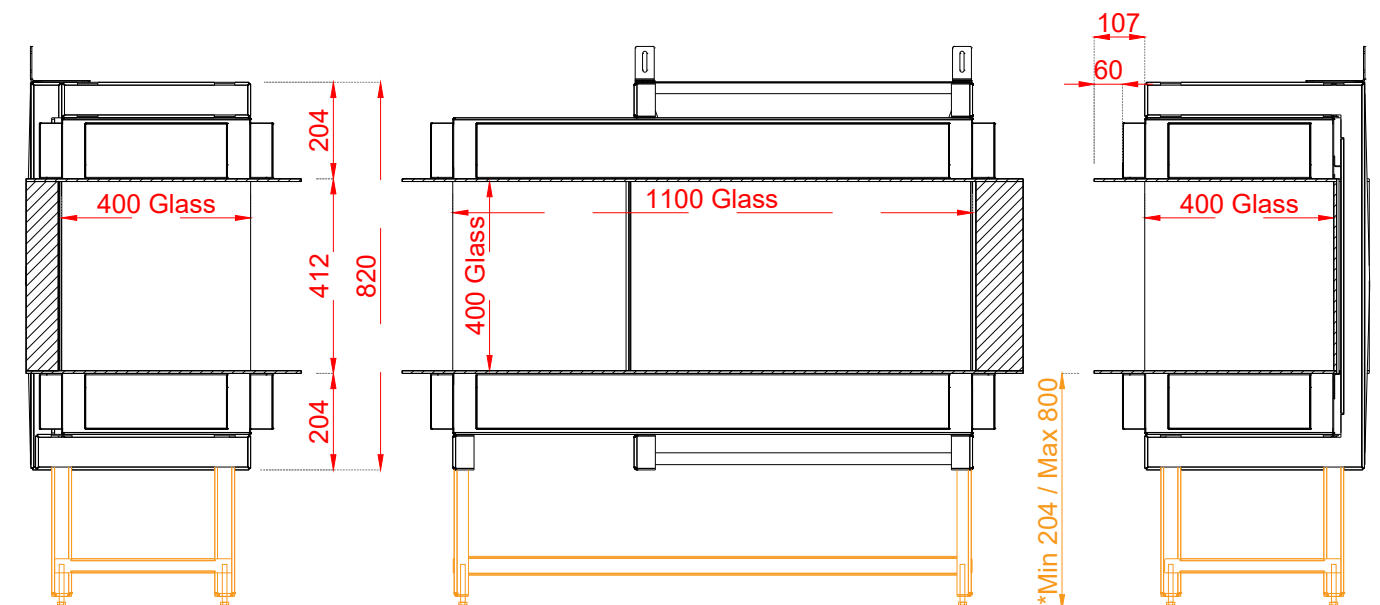

Optional:
 *Adjustable feet 500
 *Adjustable feet 800

NAME:
 RD PANORAMA 110-40 LEFT

TYPE:
 ELU-B

DATE:
 15/05/2024

SCALE:
 1:16

PAPER:
 A4

élu-fire

Doornhoek 3766, 5465 TA Veghel
 The Netherlands
 info@elu-fire.nl
 www.elu-fire.nl

Optional:
 *Adjustable feet 500
 *Adjustable feet 800

NAME:
 RD PANORAMA 110-40 LEFT - FRAME 10CM

TYPE:
 ELU-B

DATE:
 15/05/2024

SCALE:
 1:16

PAPER:
 A4

élu-fire

Doornhoek 3766, 5465 TA Veghel
 The Netherlands
 info@elu-fire.nl
 www.elu-fire.nl

Optional:
 *Adjustable feet 500
 *Adjustable feet 800

NAME:

RD PANORAMA 110-40 LEFT - ROUNDED FRAME

TYPE:

ELU-B

DATE:

15/05/2024

SCALE: