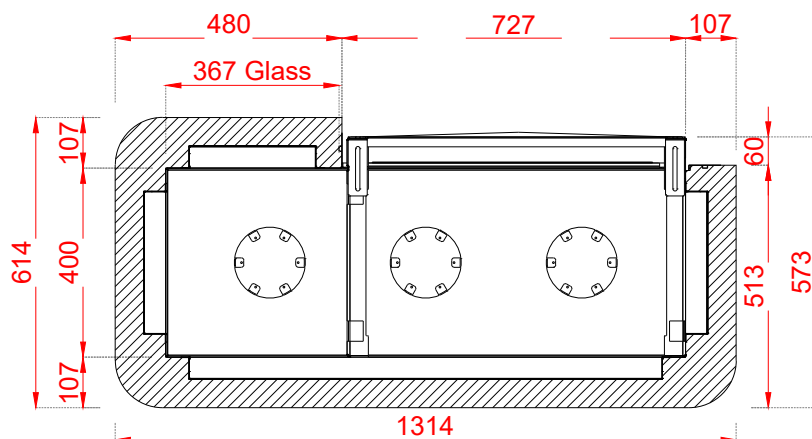

Optional:
 *Adjustable feet 500
 *Adjustable feet 800

NAME:
 RD PANORAMA 110-40 LEFT

TYPE:
 ELU-B

DATE:
 15/05/2024

SCALE:
 1:16

PAPER:
 A4

élu-fire

Doornhoek 3766, 5465 TA Veghel
 The Netherlands
 info@elu-fire.nl
 www.elu-fire.nl

Optional:
 *Adjustable feet 500
 *Adjustable feet 800

NAME:
 RD PANORAMA 110-40 LEFT - FRAME 10CM

TYPE:
 ELU-B

DATE:
 15/05/2024

SCALE:
 1:16

PAPER:
 A4

élu-fire

Doornhoek 3766, 5465 TA Veghel
 The Netherlands
 info@elu-fire.nl
 www.elu-fire.nl

Optional:
 *Adjustable feet 500
 *Adjustable feet 800

NAME:

RD PANORAMA 110-40 LEFT - ROUNDED FRAME

TYPE:

ELU-B

DATE:

15/05/2024

SCALE: