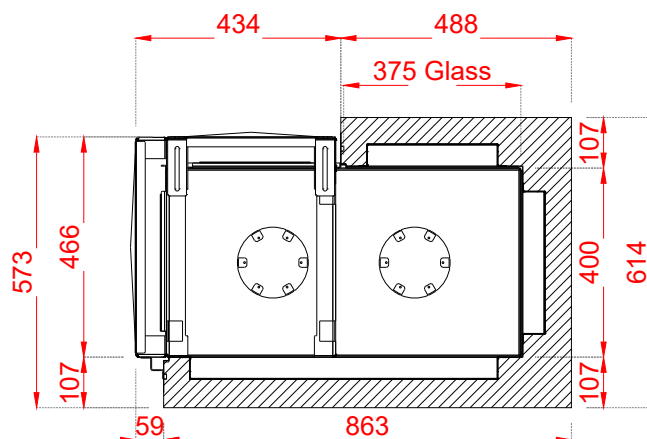

Optional:
 *Adjustable feet 500
 *Adjustable feet 800

NAME:
 RD 75-45 RIGHT

TYPE:
 ELU-B

DATE:
 16/05/2024

SCALE:
 1:16

PAPER:
 A4

élu-fire

Doornhoek 3766, 5465 TA Veghel
 The Netherlands
 info@elu-fire.nl
 www.elu-fire.nl

Optional:
 *Adjustable feet 500
 *Adjustable feet 800

NAME:
 RD 75-45 RIGHT - FRAME 10CM

TYPE:
 ELU-B

DATE:
 16/05/2024

SCALE:
 1:16

PAPER:
 A4

élu-fire

Doornhoek 3766, 5465 TA Veghel
 The Netherlands
 info@elu-fire.nl
 www.elu-fire.nl

Optional:
 *Adjustable feet 500
 *Adjustable feet 800

NAME:
 RD 75-45 RIGHT - ROUNDED FRAME

TYPE:
 ELU-B

DATE:
 16/05/2024

SCALE:
 1:16

PAPER:
 A4

élu-fire

Doornhoek 3766, 5465 TA Veghel
 The Netherlands
 info@elu-fire.nl
 www.elu-fire.nl