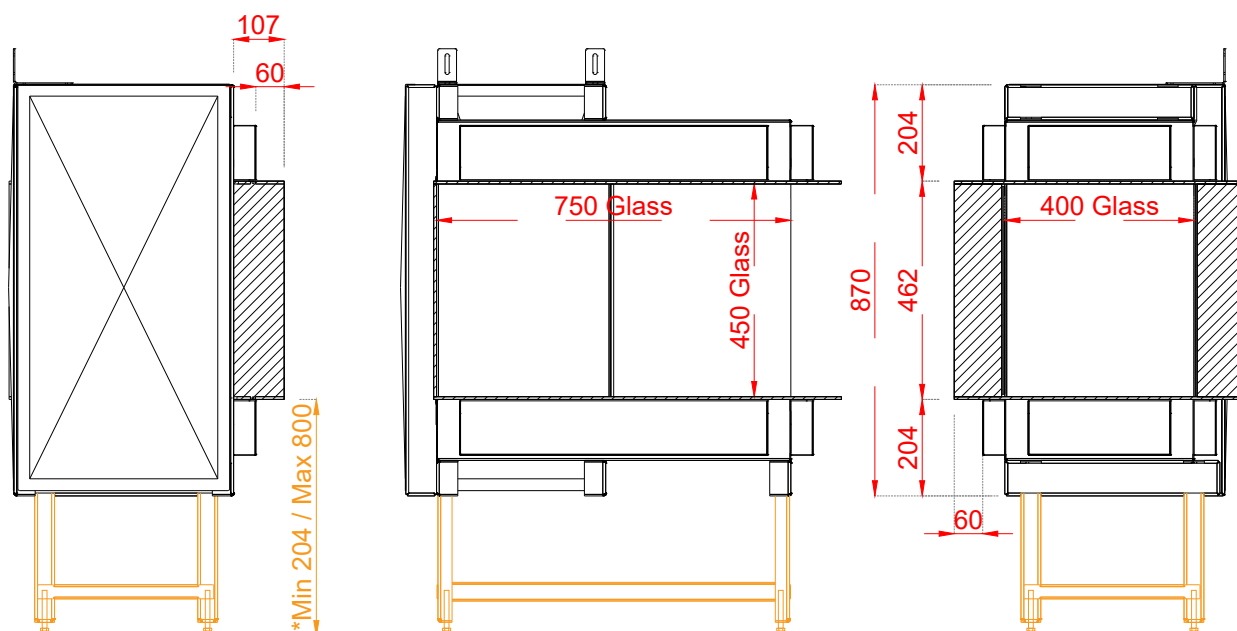

Optional:
 *Adjustable feet 500
 *Adjustable feet 800

NAME:
 RD 75-45 RIGHT

TYPE:
 ELU-B

DATE:
 16/05/2024

SCALE:
 1:16

PAPER:
 A4

élu-fire

Doornhoek 3766, 5465 TA Veghel
 The Netherlands
 info@elu-fire.nl
 www.elu-fire.nl

Optional:
 *Adjustable feet 500
 *Adjustable feet 800

NAME:
 RD 75-45 RIGHT - FRAME 10CM

TYPE:
 ELU-B

DATE:
 16/05/2024

SCALE:
 1:16

PAPER:
 A4

élu-fire

Doornhoek 3766, 5465 TA Veghel
 The Netherlands
 info@elu-fire.nl
 www.elu-fire.nl

Optional:
 *Adjustable feet 500
 *Adjustable feet 800

NAME:
 RD 75-45 RIGHT - ROUNDED FRAME

TYPE:
 ELU-B

DATE:
 16/05/2024

SCALE:
 1:16

PAPER:
 A4

élu-fire

Doornhoek 3766, 5465 TA Veghel
 The Netherlands
 info@elu-fire.nl
 www.elu-fire.nl