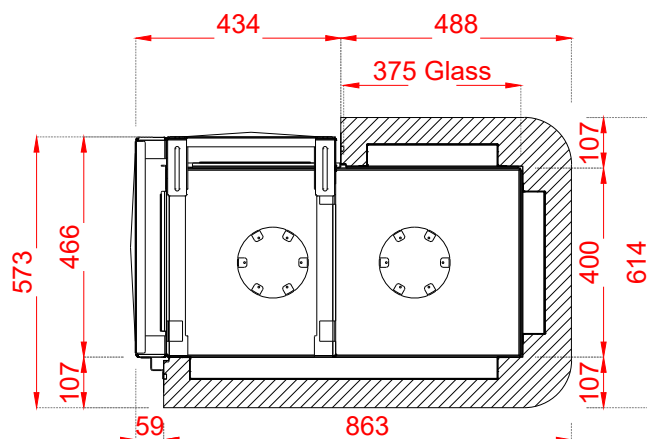

Optional:
 *Adjustable feet 500
 *Adjustable feet 800

NAME:
 RD 75-45 RIGHT

TYPE:
 ELU-B

DATE:
 16/05/2024

SCALE:
 1:16

PAPER:
 A4

élu-fire

Doornhoek 3766, 5465 TA Veghel
 The Netherlands
 info@elu-fire.nl
 www.elu-fire.nl

Optional:
 *Adjustable feet 500
 *Adjustable feet 800

NAME:
 RD 75-45 RIGHT - FRAME 10CM

TYPE:
 ELU-B

DATE:
 16/05/2024

SCALE:
 1:16

PAPER:
 A4

élu-fire

Doornhoek 3766, 5465 TA Veghel
 The Netherlands
 info@elu-fire.nl
 www.elu-fire.nl

Optional:
 *Adjustable feet 500
 *Adjustable feet 800

NAME:
 RD 75-45 RIGHT - ROUNDED FRAME

TYPE:
 ELU-B

DATE:
 16/05/2024

SCALE:
 1:16

PAPER:
 A4

élu-fire

Doornhoek 3766, 5465 TA Veghel
 The Netherlands
 info@elu-fire.nl
 www.elu-fire.nl