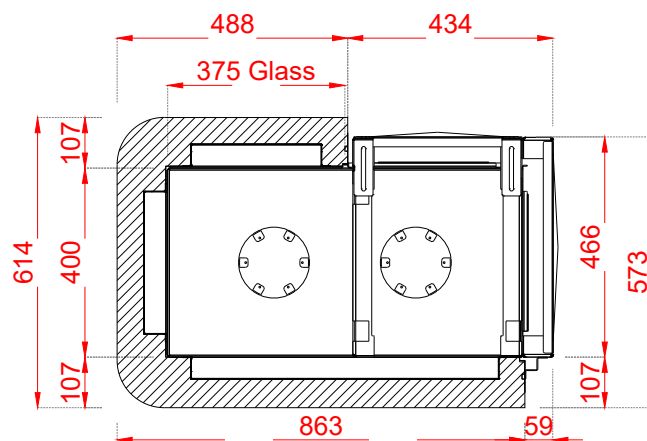

Optional:
 *Adjustable feet 500
 *Adjustable feet 800

NAME:
 RD 75-45 LEFT

TYPE:
 ELU-B

DATE:
 16/05/2024

SCALE:
 1:16

PAPER:
 A4

élu-fire

Doornhoek 3766, 5465 TA Veghel
 The Netherlands
 info@elu-fire.nl
 www.elu-fire.nl

Optional:
 *Adjustable feet 500
 *Adjustable feet 800

NAME:

RD 75-45 LEFT - FRAME 10CM

TYPE:

ELU-B

DATE:

16/05/2024

SCALE:

1:16

PAPER:

A4

élu-fire

Doornhoek 3766, 5465 TA Veghel
 The Netherlands
 info@elu-fire.nl
 www.elu-fire.nl

Optional:
 *Adjustable feet 500
 *Adjustable feet 800

NAME:

RD 75-45 LEFT - ROUNDED FRAME

TYPE:

ELU-B

DATE:

16/05/2024

SCALE:

1:16

PAPER:

A4