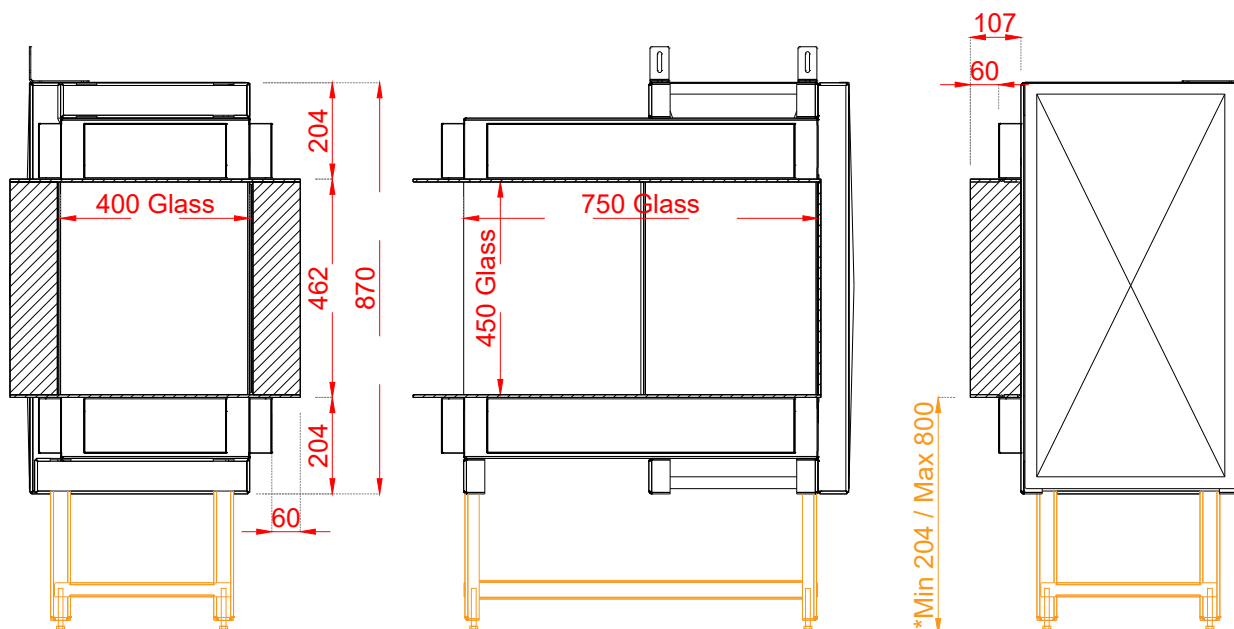

Optional:
 *Adjustable feet 500
 *Adjustable feet 800

NAME:
 RD 75-45 LEFT

TYPE:
 ELU-B

DATE:
 16/05/2024

SCALE:
 1:16

PAPER:
 A4

élu-fire

Doornhoek 3766, 5465 TA Veghel
 The Netherlands
 info@elu-fire.nl
 www.elu-fire.nl

Optional:
 *Adjustable feet 500
 *Adjustable feet 800

NAME:

RD 75-45 LEFT - FRAME 10CM

TYPE:

ELU-B

DATE:

16/05/2024

SCALE:

1:16

PAPER:

A4

élu-fire

Doornhoek 3766, 5465 TA Veghel
 The Netherlands
 info@elu-fire.nl
 www.elu-fire.nl

Optional:
 *Adjustable feet 500
 *Adjustable feet 800

NAME:

RD 75-45 LEFT - ROUNDED FRAME

TYPE:

ELU-B

DATE:

16/05/2024

SCALE:

1:16

PAPER:

A4