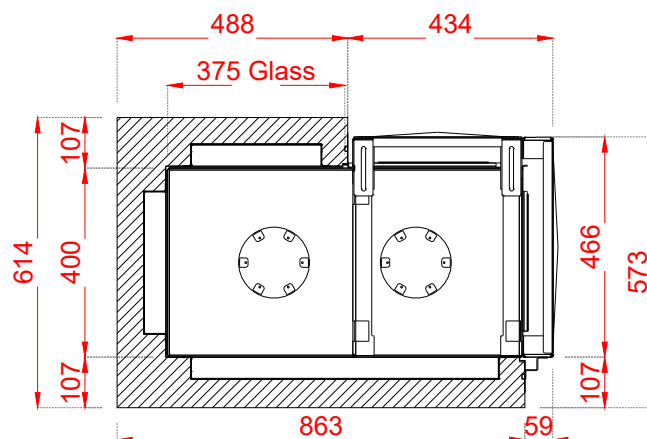

Optional:
 *Adjustable feet 500
 *Adjustable feet 800

NAME:
 RD 75-45 LEFT

TYPE:
 ELU-B

DATE:
 16/05/2024

SCALE:
 1:16

PAPER:
 A4

élu-fire

Doornhoek 3766, 5465 TA Veghel
 The Netherlands
 info@elu-fire.nl
 www.elu-fire.nl

Optional:
 *Adjustable feet 500
 *Adjustable feet 800

NAME:

RD 75-45 LEFT - FRAME 10CM

TYPE:

ELU-B

DATE:

16/05/2024

SCALE:

1:16

PAPER:

A4

élu-fire

Doornhoek 3766, 5465 TA Veghel
 The Netherlands
 info@elu-fire.nl
 www.elu-fire.nl

Optional:
 *Adjustable feet 500
 *Adjustable feet 800

NAME:

RD 75-45 LEFT - ROUNDED FRAME

TYPE:

ELU-B

DATE:

16/05/2024

SCALE:

1:16

PAPER:

A4