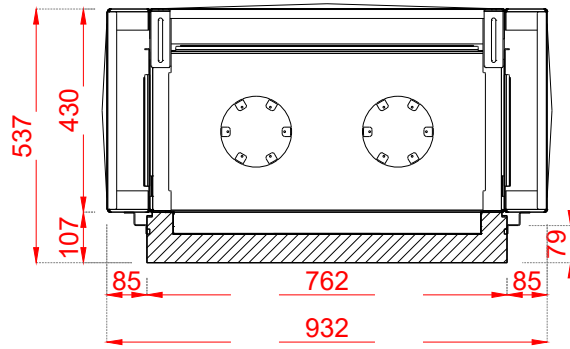

Optional:
 *Adjustable feet 500
 *Adjustable feet 800

NAME:
FRONT 75-45

TYPE:
ELU-B

DATE:
03/05/2024

SCALE:
1:16

PAPER:
A4

élu-fire

Doornhoek 3766, 5465 TA Veghel
 The Netherlands
 info@elu-fire.nl
 www.elu-fire.nl

Optional:
 *Adjustable feet 500
 *Adjustable feet 800

NAME:
FRONT 75-45 - FRAME 10CM

TYPE:
ELU-B

DATE:
03/05/2024

SCALE:
1:16

PAPER:
A4

élu-fire

Doornhoek 3766, 5465 TA Veghel
 The Netherlands
 info@elu-fire.nl
 www.elu-fire.nl