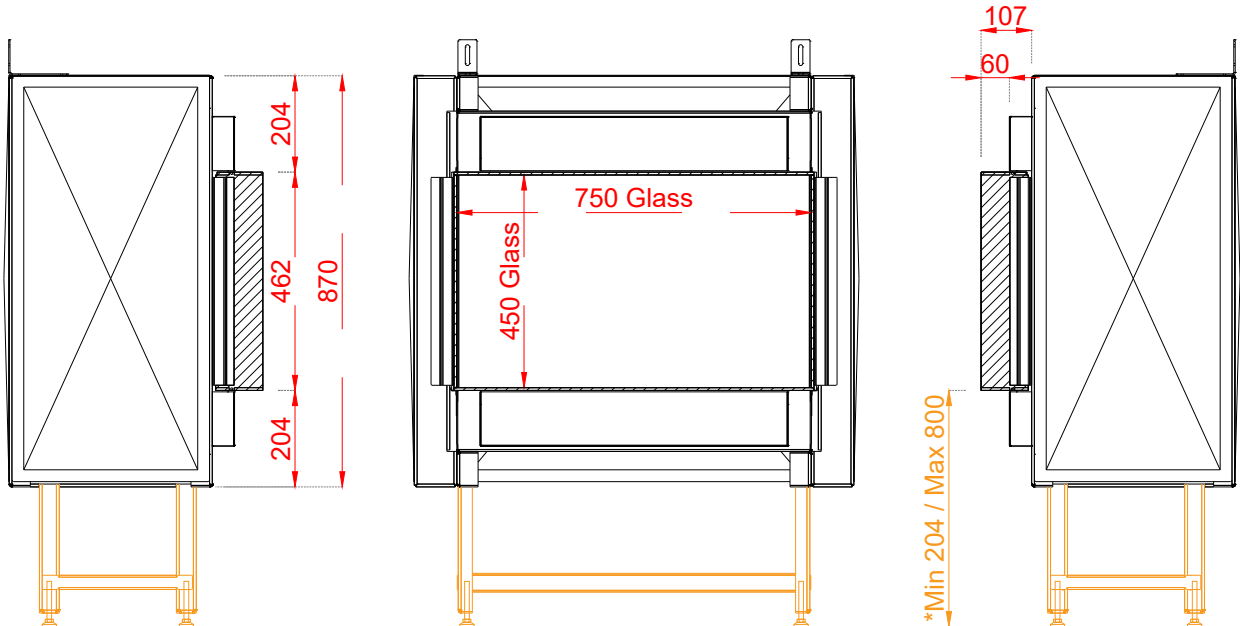

Optional:
 *Adjustable feet 500
 *Adjustable feet 800

NAME:
FRONT 75-45

TYPE:
ELU-B

DATE:
03/05/2024

SCALE:
1:16

PAPER:
A4

élu-fire

Doornhoek 3766, 5465 TA Veghel
 The Netherlands
 info@elu-fire.nl
 www.elu-fire.nl

Optional:
 *Adjustable feet 500
 *Adjustable feet 800

NAME:
FRONT 75-45 - FRAME 10CM

TYPE:
ELU-B

DATE:
03/05/2024

SCALE:
1:16

PAPER:
A4

élu-fire

Doornhoek 3766, 5465 TA Veghel
 The Netherlands
 info@elu-fire.nl
 www.elu-fire.nl