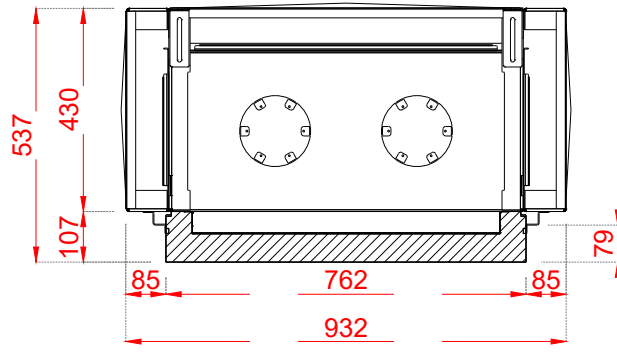

Optional:  
 \*Adjustable feet 500  
 \*Adjustable feet 800

NAME:  
**FRONT 75-160**

TYPE:  
**ELU-B**

DATE:  
**03/05/2024**

SCALE:  
**1:16**

PAPER:  
**A4**

**élu-fire**

Doornhoek 3766, 5465 TA Veghel  
 The Netherlands  
 info@elu-fire.nl  
 www.elu-fire.nl

Optional:  
 \*Adjustable feet 500  
 \*Adjustable feet 800

NAME:  
 FRONT 75-160 - FRAME 10CM

TYPE:  
 ELU-B

DATE:  
 03/05/2024

SCALE:  
 1:16

PAPER:  
 A4

élu-fire

Doornhoek 3766, 5465 TA Veghel  
 The Netherlands  
 info@elu-fire.nl  
 www.elu-fire.nl