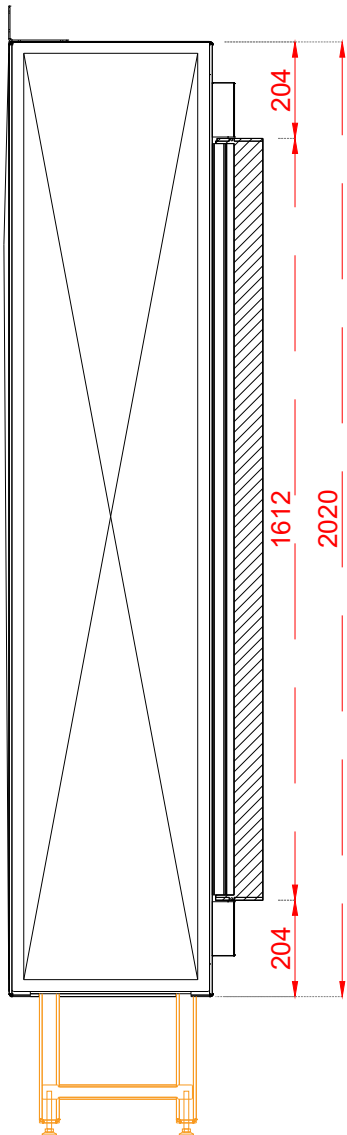

Optional:  
 \*Adjustable feet 500  
 \*Adjustable feet 800

NAME:  
**FRONT 75-160**

TYPE:  
**ELU-B**

DATE:  
**03/05/2024**

SCALE:  
**1:16**

PAPER:  
**A4**

**élu-fire**

Doornhoek 3766, 5465 TA Veghel  
 The Netherlands  
 info@elu-fire.nl  
 www.elu-fire.nl

Optional:  
 \*Adjustable feet 500  
 \*Adjustable feet 800

NAME:  
 FRONT 75-160 - FRAME 10CM

TYPE:  
 ELU-B

DATE:  
 03/05/2024

SCALE:  
 1:16

PAPER:  
 A4

élu-fire

Doornhoek 3766, 5465 TA Veghel  
 The Netherlands  
 info@elu-fire.nl  
 www.elu-fire.nl