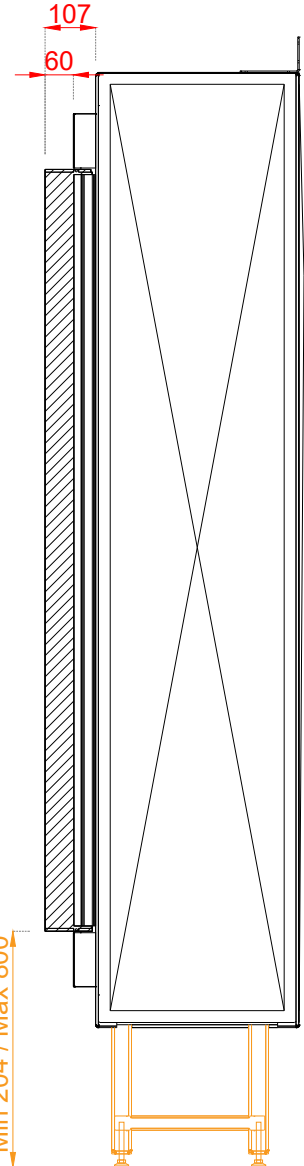

Optional:  
 \*Adjustable feet 500  
 \*Adjustable feet 800

NAME:  
**FRONT 75-160**

TYPE:  
**ELU-B**

DATE:  
**03/05/2024**

SCALE:  
**1:16**

PAPER:  
**A4**

**élu-fire**

Doornhoek 3766, 5465 TA Veghel  
 The Netherlands  
 info@elu-fire.nl  
 www.elu-fire.nl

Optional:  
 \*Adjustable feet 500  
 \*Adjustable feet 800

NAME:  
 FRONT 75-160 - FRAME 10CM

TYPE:  
 ELU-B

DATE:  
 03/05/2024

SCALE:  
 1:16

PAPER:  
 A4

élu-fire

Doornhoek 3766, 5465 TA Veghel  
 The Netherlands  
 info@elu-fire.nl  
 www.elu-fire.nl