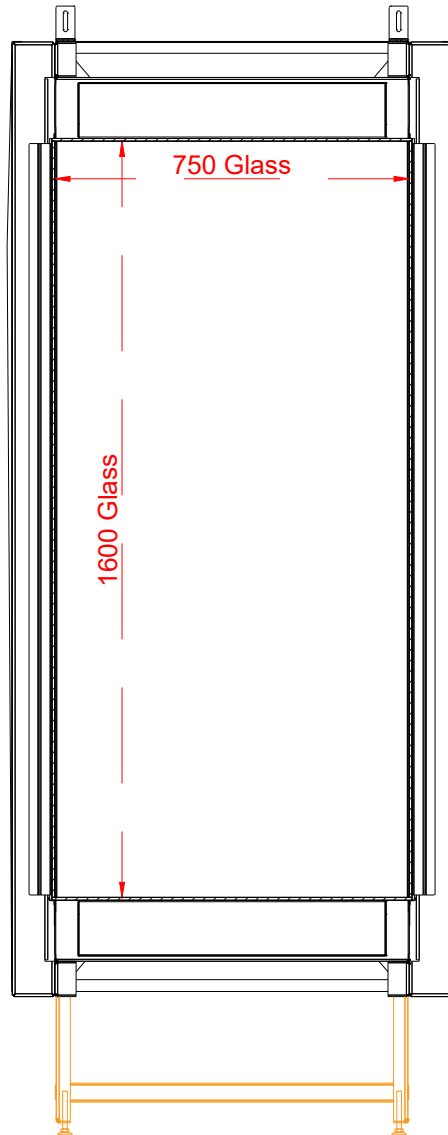

Optional:  
 \*Adjustable feet 500  
 \*Adjustable feet 800

NAME:  
**FRONT 75-160**

TYPE:  
**ELU-B**

DATE:  
**03/05/2024**

SCALE:  
**1:16**

PAPER:  
**A4**

**élu-fire**

Doornhoek 3766, 5465 TA Veghel  
 The Netherlands  
 info@elu-fire.nl  
 www.elu-fire.nl

Optional:  
 \*Adjustable feet 500  
 \*Adjustable feet 800

NAME:  
 FRONT 75-160 - FRAME 10CM

TYPE:  
 ELU-B

DATE:  
 03/05/2024

SCALE:  
 1:16

PAPER:  
 A4

élu-fire

Doornhoek 3766, 5465 TA Veghel  
 The Netherlands  
 info@elu-fire.nl  
 www.elu-fire.nl