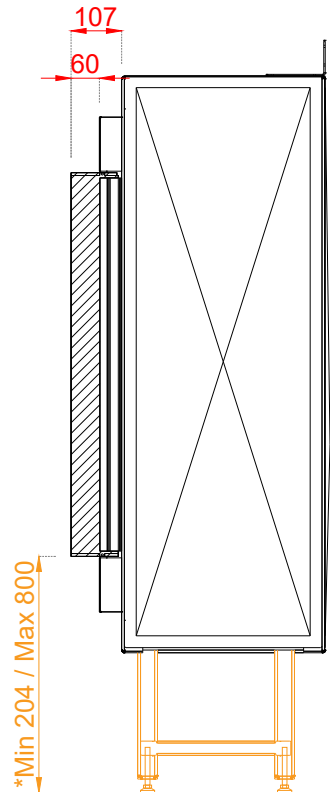

Optional:  
 \*Adjustable feet 500  
 \*Adjustable feet 800

NAME:  
**FRONT 60-80**

TYPE:  
**ELU-B**

DATE:  
**03/05/2024**

SCALE:  
**1:16**

PAPER:  
**A4**

**élu-fire**

Doornhoek 3766, 5465 TA Veghel  
 The Netherlands  
 info@elu-fire.nl  
 www.elu-fire.nl

Optional:  
 \*Adjustable feet 500  
 \*Adjustable feet 800

NAME:

FRONT 60-80 - FRAME 10CM

TYPE:

ELU-B

DATE:

03/05/2024

SCALE: