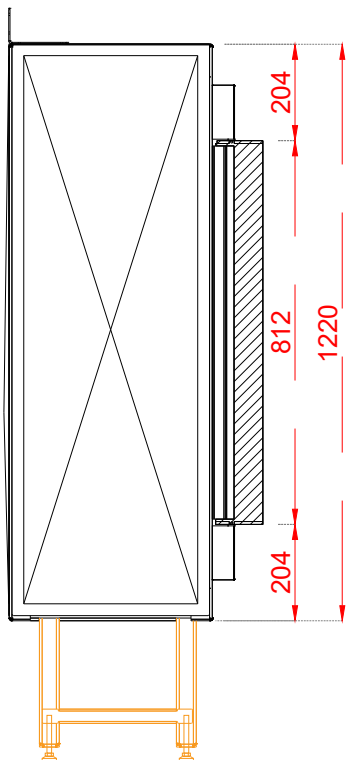

Optional:  
 \*Adjustable feet 500  
 \*Adjustable feet 800

NAME:  
**FRONT 60-80**

TYPE:  
**ELU-B**

DATE:  
**03/05/2024**

SCALE:  
**1:16**

PAPER:  
**A4**

**élu-fire**

Doornhoek 3766, 5465 TA Veghel  
 The Netherlands  
 info@elu-fire.nl  
 www.elu-fire.nl

Optional:  
 \*Adjustable feet 500  
 \*Adjustable feet 800

NAME:

FRONT 60-80 - FRAME 10CM

TYPE:

ELU-B

DATE:

03/05/2024

SCALE: