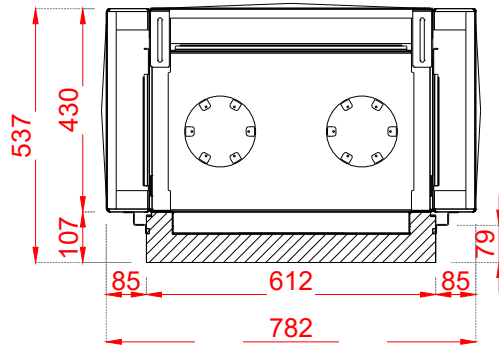

Optional:  
 \*Adjustable feet 500  
 \*Adjustable feet 800

NAME:  
**FRONT 60-80**

TYPE:  
**ELU-B**

DATE:  
**03/05/2024**

SCALE:  
**1:16**

PAPER:  
**A4**

**élu-fire**

Doornhoek 3766, 5465 TA Veghel  
 The Netherlands  
 info@elu-fire.nl  
 www.elu-fire.nl

Optional:  
 \*Adjustable feet 500  
 \*Adjustable feet 800

NAME:

FRONT 60-80 - FRAME 10CM

TYPE:

ELU-B

DATE:

03/05/2024

SCALE: