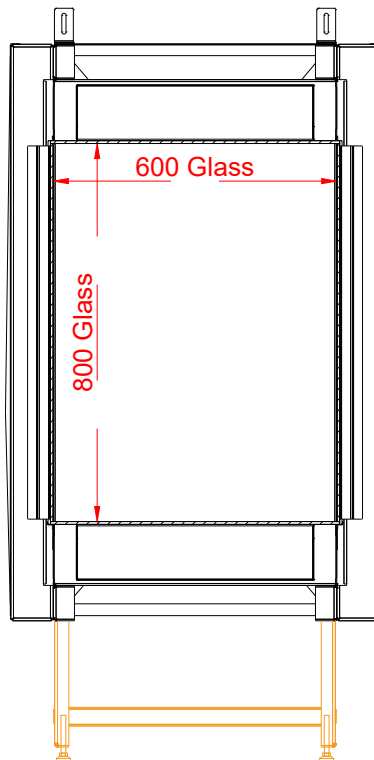

Optional:  
 \*Adjustable feet 500  
 \*Adjustable feet 800

NAME:  
**FRONT 60-80**

TYPE:  
**ELU-B**

DATE:  
**03/05/2024**

SCALE:  
**1:16**

PAPER:  
**A4**

**élu-fire**

Doornhoek 3766, 5465 TA Veghel  
 The Netherlands  
 info@elu-fire.nl  
 www.elu-fire.nl

Optional:  
 \*Adjustable feet 500  
 \*Adjustable feet 800

NAME:

FRONT 60-80 - FRAME 10CM

TYPE:

ELU-B

DATE:

03/05/2024

SCALE: