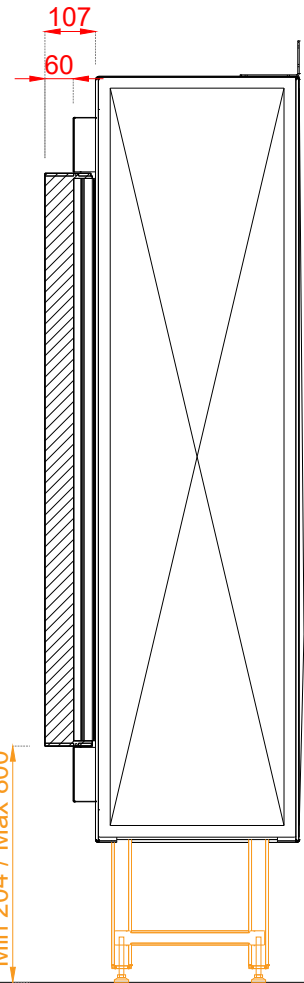

Optional:
 *Adjustable feet 500
 *Adjustable feet 800

NAME:
FRONT 60-120

TYPE:
ELU-B

DATE:
05/04/2024

SCALE:
1:16

PAPER:
A4

élu-fire

Doornhoek 3766, 5465 TA Veghel
 The Netherlands
 info@elu-fire.nl
 www.elu-fire.nl

Optional:
 *Adjustable feet 500
 *Adjustable feet 800

NAME:
 FRONT 60-120 - FRAME 10CM

TYPE:
 ELU-B

DATE:
 05/04/2024

SCALE:
 1:16

PAPER:
 A4

élu-fire

Doornhoek 3766, 5465 TA Veghel
 The Netherlands
 info@elu-fire.nl
 www.elu-fire.nl