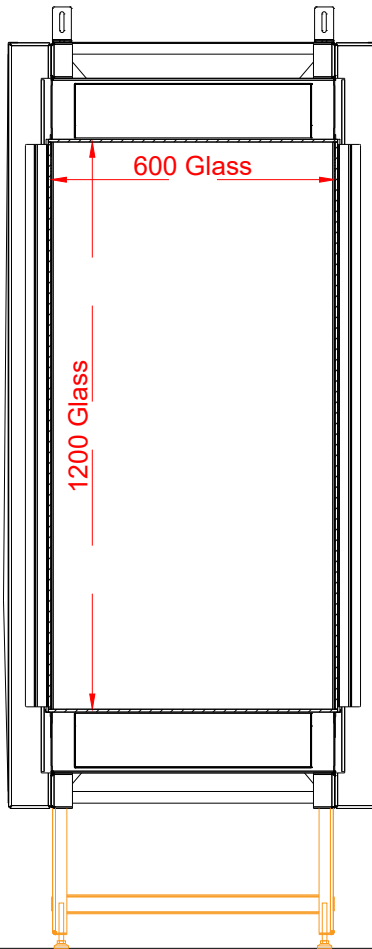

Optional:
 *Adjustable feet 500
 *Adjustable feet 800

NAME:
FRONT 60-120

TYPE:
ELU-B

DATE:
05/04/2024

SCALE:
1:16

PAPER:
A4

élu-fire

Doornhoek 3766, 5465 TA Veghel
 The Netherlands
 info@elu-fire.nl
 www.elu-fire.nl

Optional:
 *Adjustable feet 500
 *Adjustable feet 800

NAME:
 FRONT 60-120 - FRAME 10CM

TYPE:
 ELU-B

DATE:
 05/04/2024

SCALE:
 1:16

PAPER:
 A4

élu-fire

Doornhoek 3766, 5465 TA Veghel
 The Netherlands
 info@elu-fire.nl
 www.elu-fire.nl