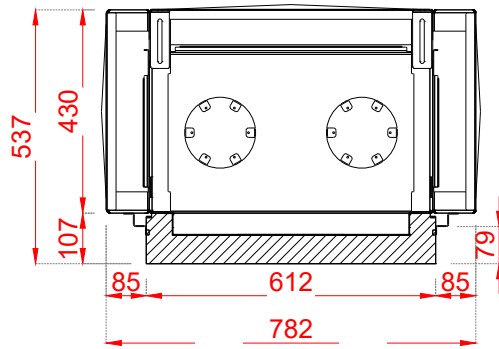

Optional:
 *Adjustable feet 500
 *Adjustable feet 800

NAME:
FRONT 60-120

TYPE:
ELU-B

DATE:
05/04/2024

SCALE:
1:16

PAPER:
A4

élu-fire

Doornhoek 3766, 5465 TA Veghel
 The Netherlands
 info@elu-fire.nl
 www.elu-fire.nl

Optional:
 *Adjustable feet 500
 *Adjustable feet 800

NAME:
 FRONT 60-120 - FRAME 10CM

TYPE:
 ELU-B

DATE:
 05/04/2024

SCALE:
 1:16

PAPER:
 A4

élu-fire

Doornhoek 3766, 5465 TA Veghel
 The Netherlands
 info@elu-fire.nl
 www.elu-fire.nl