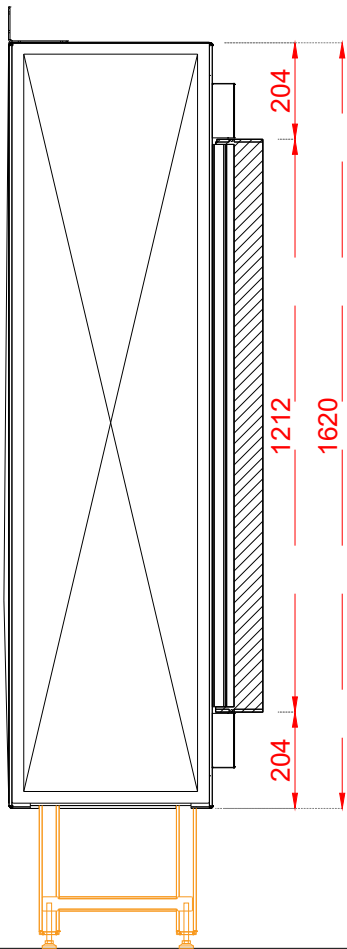

Optional:
 *Adjustable feet 500
 *Adjustable feet 800

NAME:
FRONT 60-120

TYPE:
ELU-B

DATE:
05/04/2024

SCALE:
1:16

PAPER:
A4

élu-fire

Doornhoek 3766, 5465 TA Veghel
 The Netherlands
 info@elu-fire.nl
 www.elu-fire.nl

Optional:
 *Adjustable feet 500
 *Adjustable feet 800

NAME:
 FRONT 60-120 - FRAME 10CM

TYPE:
 ELU-B

DATE:
 05/04/2024

SCALE:
 1:16

PAPER:
 A4

élu-fire

Doornhoek 3766, 5465 TA Veghel
 The Netherlands
 info@elu-fire.nl
 www.elu-fire.nl