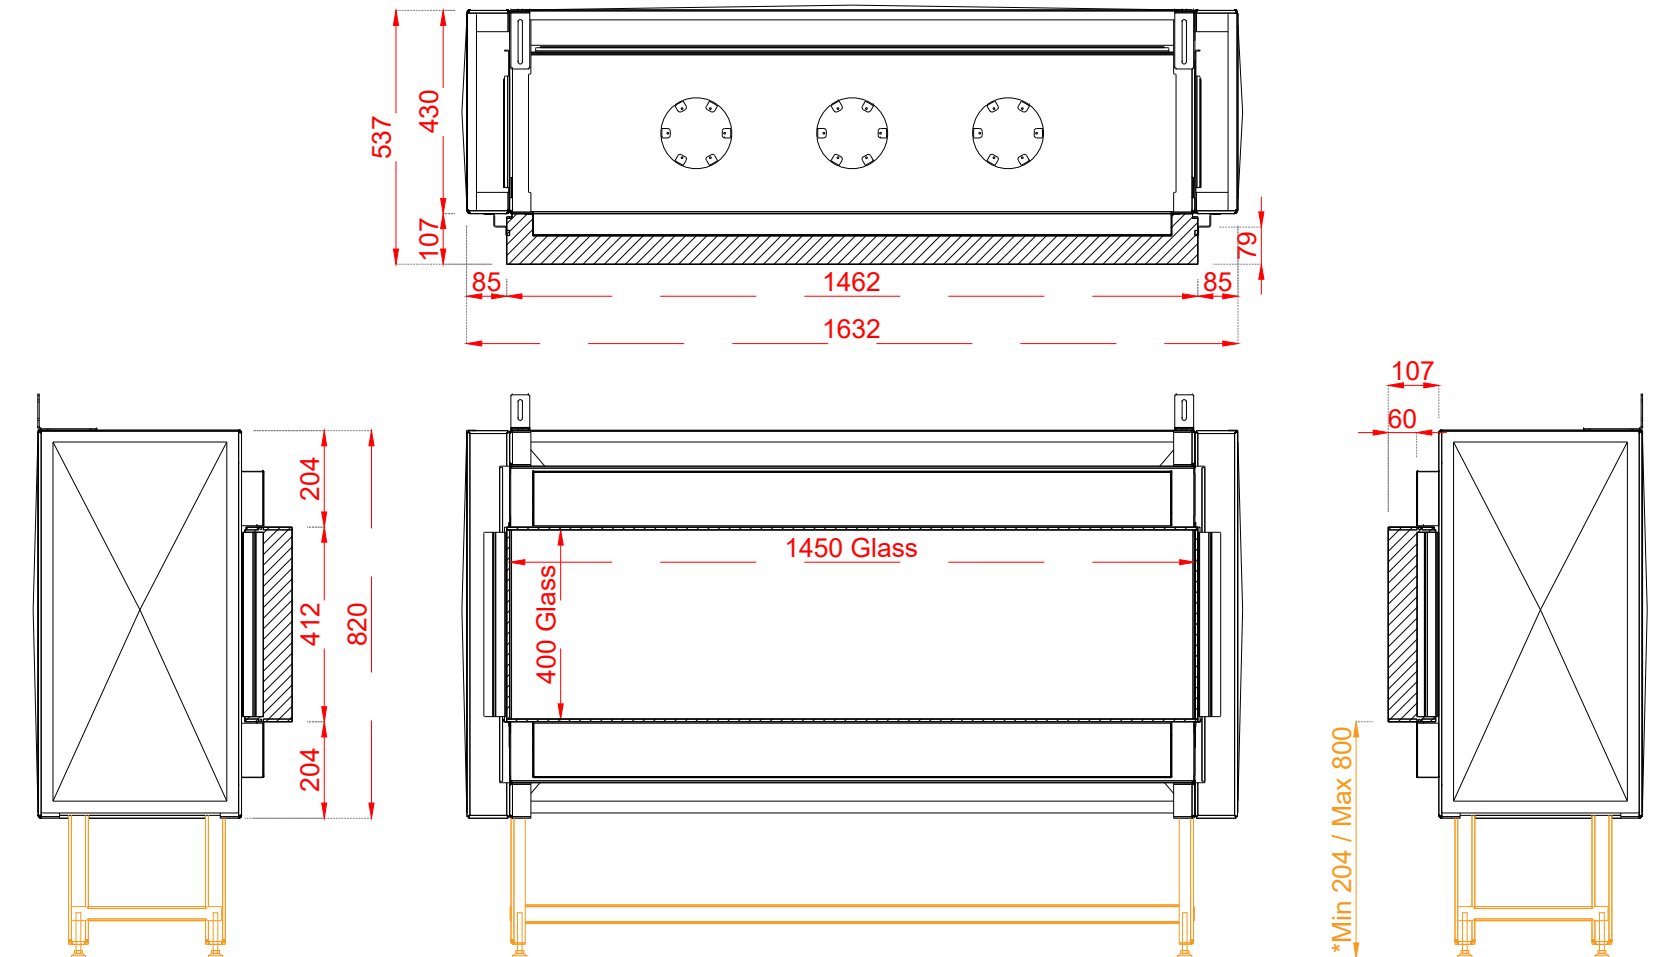

Optional:  
 \*Adjustable feet 500  
 \*Adjustable feet 800

|                              |                            |
|------------------------------|----------------------------|
| NAME:<br><b>FRONT 145-40</b> |                            |
| TYPE:<br><b>ELU-B</b>        | DATE:<br><b>03/05/2024</b> |
| SCALE:<br><b>1:16</b>        | PAPER:<br><b>A4</b>        |

**élu-fire**

Doomhoek 3766, 5465 TA Veghel  
 The Netherlands  
 info@elu-fire.nl  
 www.elu-fire.nl

Optional:  
 \*Adjustable feet 500  
 \*Adjustable feet 800

|                                    |                     |
|------------------------------------|---------------------|
| NAME:<br>FRONT 145-40 - FRAME 10CM |                     |
| TYPE:<br>ELU-B                     | DATE:<br>03/05/2024 |
| SCALE:<br>1:16                     | PAPER:<br>A4        |