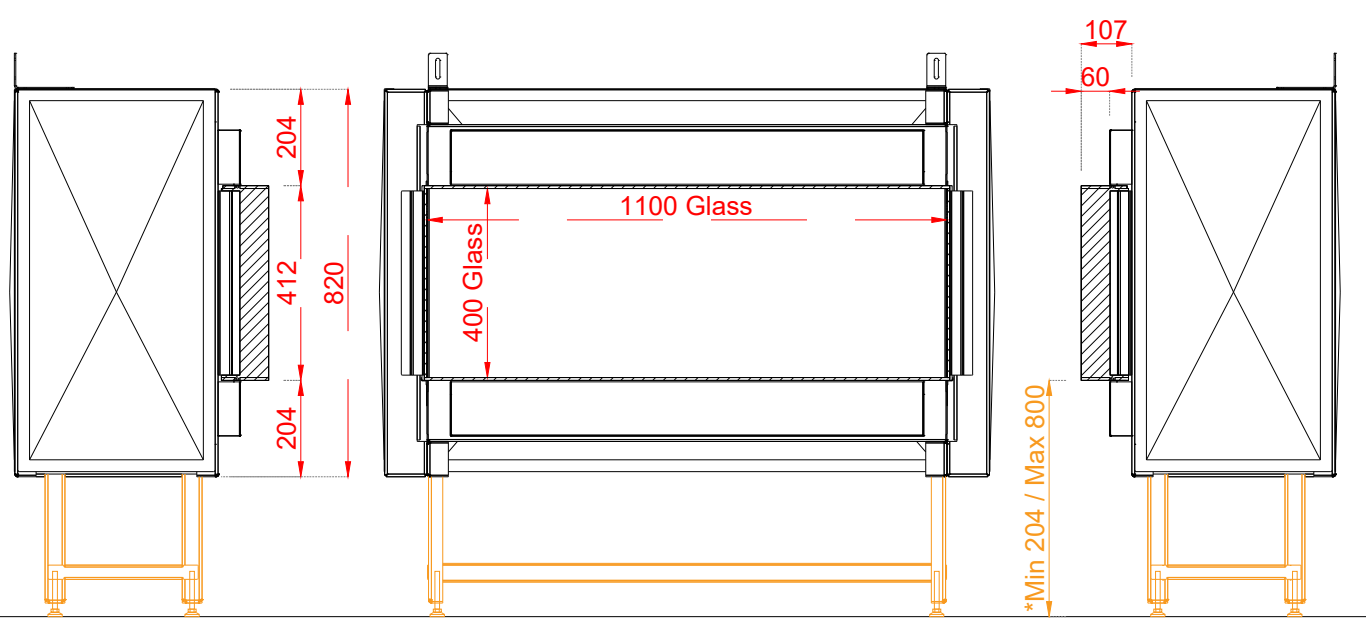

Optional:  
 \*Adjustable feet 500  
 \*Adjustable feet 800

NAME: <b>FRONT 110-40</b>	
TYPE: <b>ELU-B</b>	DATE: <b>14/02/2024</b>
SCALE: <b>1:16</b>	PAPER: <b>A4</b>

**élu-fire**  
 Doornhoek 3766, 5465 TA Veghel  
 The Netherlands  
 info@elu-fire.nl  
 www.elu-fire.nl

Optional:  
 \*Adjustable feet 500  
 \*Adjustable feet 800

NAME: FRONT 110-40 - FRAME 10CM		 Doornhoek 3766, 5465 TA Veghel The Netherlands info@elu-fire.nl www.elu-fire.nl
TYPE: ELU-B	DATE: 14/02/2024	
SCALE: 1:16	PAPER: A4	