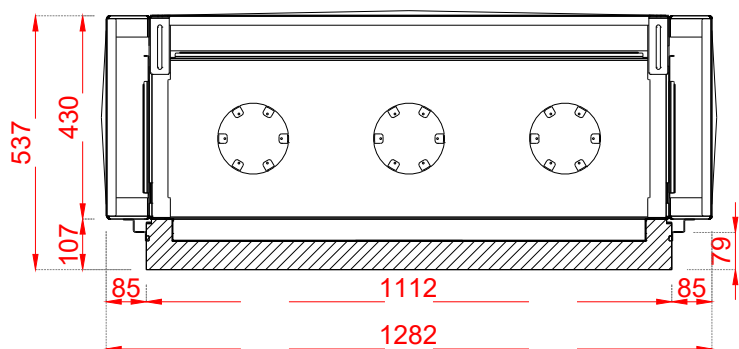

Optional:  
 \*Adjustable feet 500  
 \*Adjustable feet 800

NAME: <b>FRONT 110-40</b>	
TYPE: <b>ELU-B</b>	DATE: <b>14/02/2024</b>
SCALE: <b>1:16</b>	PAPER: <b>A4</b>

**élu-fire**  
 Doornhoek 3766, 5465 TA Veghel  
 The Netherlands  
 info@elu-fire.nl  
 www.elu-fire.nl

Optional:  
 \*Adjustable feet 500  
 \*Adjustable feet 800

NAME: FRONT 110-40 - FRAME 10CM		 Doornhoek 3766, 5465 TA Veghel The Netherlands info@elu-fire.nl www.elu-fire.nl
TYPE: ELU-B	DATE: 14/02/2024	
SCALE: 1:16	PAPER: A4	