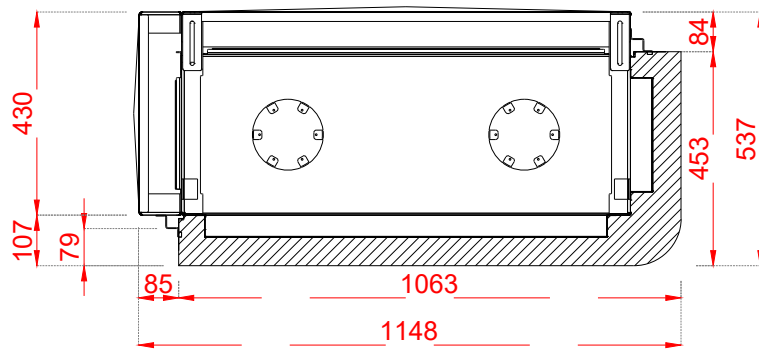

Optional:
 *Adjustable feet 500
 *Adjustable feet 800

NAME:
CORNER 95-40 RIGHT

TYPE:
ELU-B

DATE:
03/05/2024

SCALE:
1:16

PAPER:
A4

élu-fire

Doornhoek 3766, 5465 TA Veghel
 The Netherlands
 info@elu-fire.nl
 www.elu-fire.nl

Optional:
 *Adjustable feet 500
 *Adjustable feet 800

NAME:
 CORNER 95-40 RIGHT - FRAME 10CM

TYPE:
 ELU-B

DATE:
 03/05/2024

SCALE:
 1:16

PAPER:
 A4

élu-fire

Doornhoek 3766, 5465 TA Veghel
 The Netherlands
 info@elu-fire.nl
 www.elu-fire.nl

Optional:
 *Adjustable feet 500
 *Adjustable feet 800

NAME:
CORNER 95-40 RIGHT - ROUNDED FRAME

TYPE:
ELU-B

DATE:
03/05/2024

SCALE:
1:16

PAPER:
A4

élu-fire

Doornhoek 3766, 5465 TA Veghel
 The Netherlands
 info@elu-fire.nl
 www.elu-fire.nl