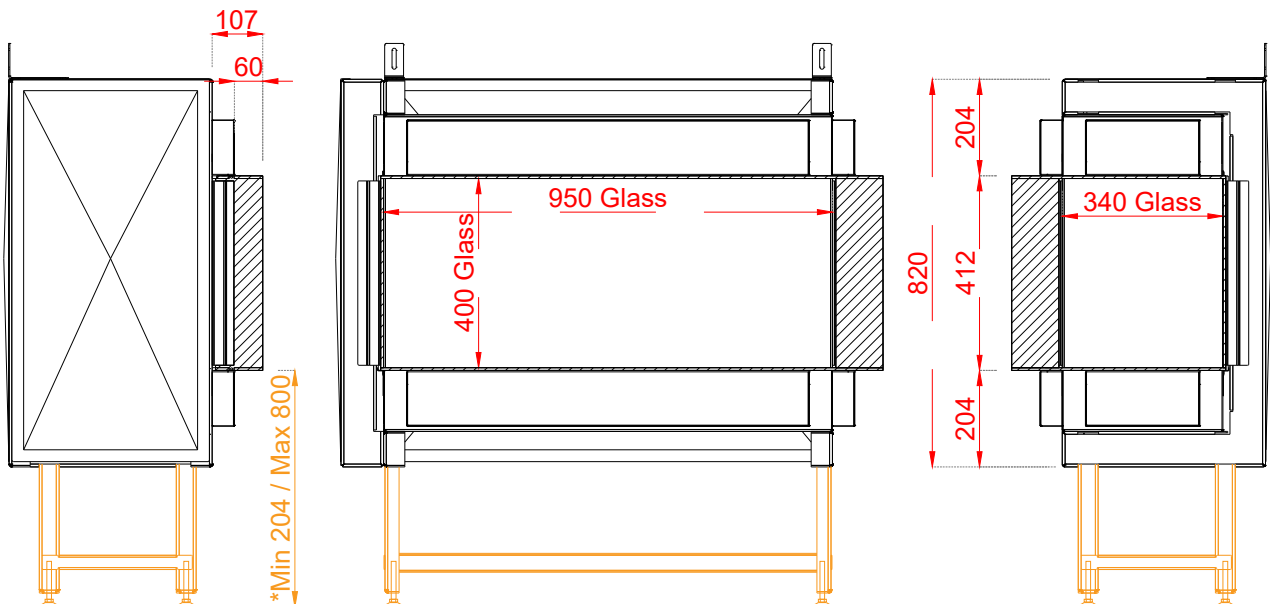

Optional:
 *Adjustable feet 500
 *Adjustable feet 800

NAME:
CORNER 95-40 RIGHT

TYPE:
ELU-B

DATE:
03/05/2024

SCALE:
1:16

PAPER:
A4

élu-fire

Doornhoek 3766, 5465 TA Veghel
 The Netherlands
 info@elu-fire.nl
 www.elu-fire.nl

Optional:
 *Adjustable feet 500
 *Adjustable feet 800

NAME:
 CORNER 95-40 RIGHT - FRAME 10CM

TYPE:
 ELU-B

DATE:
 03/05/2024

SCALE:
 1:16

PAPER:
 A4

élu-fire

Doornhoek 3766, 5465 TA Veghel
 The Netherlands
 info@elu-fire.nl
 www.elu-fire.nl

Optional:
 *Adjustable feet 500
 *Adjustable feet 800

NAME:
CORNER 95-40 RIGHT - ROUNDED FRAME

TYPE:
ELU-B

DATE:
03/05/2024

SCALE:
1:16

PAPER:
A4

élu-fire

Doornhoek 3766, 5465 TA Veghel
 The Netherlands
 info@elu-fire.nl
 www.elu-fire.nl