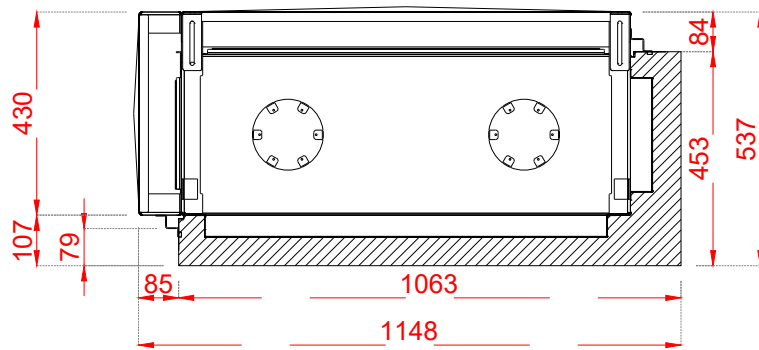

Optional:
 *Adjustable feet 500
 *Adjustable feet 800

NAME:
CORNER 95-40 RIGHT

TYPE:
ELU-B

DATE:
03/05/2024

SCALE:
1:16

PAPER:
A4

élu-fire

Doornhoek 3766, 5465 TA Veghel
 The Netherlands
 info@elu-fire.nl
 www.elu-fire.nl

Optional:
 *Adjustable feet 500
 *Adjustable feet 800

NAME:
 CORNER 95-40 RIGHT - FRAME 10CM

TYPE:
 ELU-B

DATE:
 03/05/2024

SCALE:
 1:16

PAPER:
 A4

élu-fire

Doornhoek 3766, 5465 TA Veghel
 The Netherlands
 info@elu-fire.nl
 www.elu-fire.nl

Optional:
 *Adjustable feet 500
 *Adjustable feet 800

NAME:
CORNER 95-40 RIGHT - ROUNDED FRAME

TYPE:
ELU-B

DATE:
03/05/2024

SCALE:
1:16

PAPER:
A4

élu-fire

Doornhoek 3766, 5465 TA Veghel
 The Netherlands
 info@elu-fire.nl
 www.elu-fire.nl