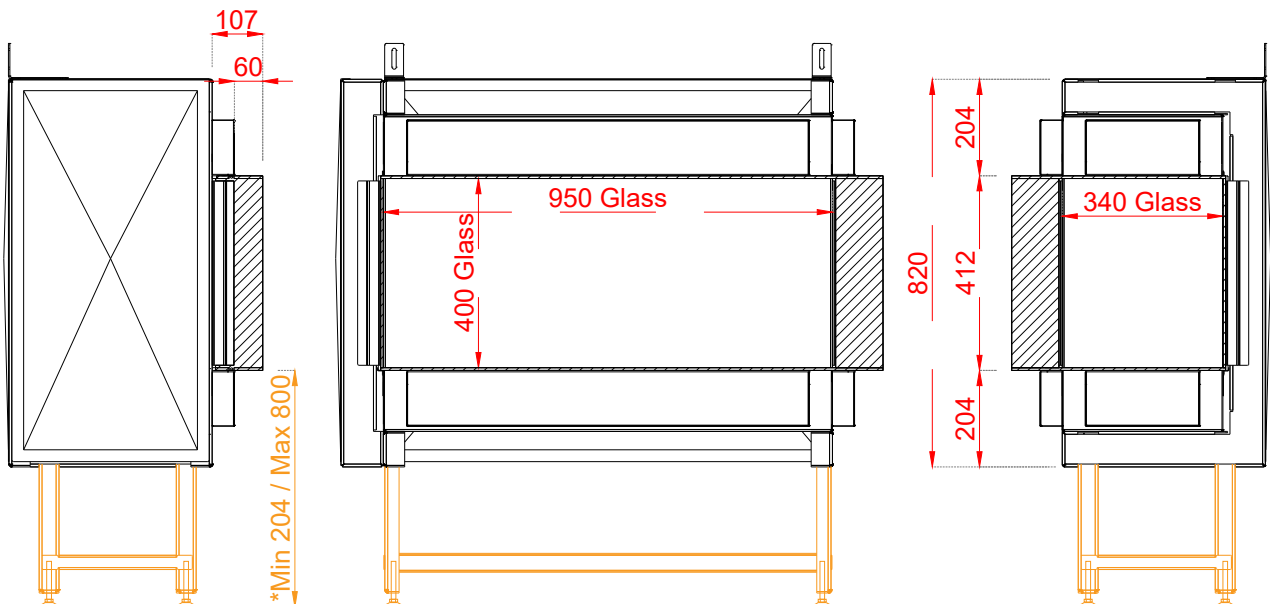

Optional:
 *Adjustable feet 500
 *Adjustable feet 800

NAME:
CORNER 95-40 RIGHT

TYPE:
ELU-B

DATE:
03/05/2024

SCALE:
1:16

PAPER:
A4

élu-fire

Doornhoek 3766, 5465 TA Veghel
 The Netherlands
 info@elu-fire.nl
 www.elu-fire.nl

Optional:
 *Adjustable feet 500
 *Adjustable feet 800

NAME:
 CORNER 95-40 RIGHT - FRAME 10CM

TYPE:
 ELU-B

DATE:
 03/05/2024

SCALE:
 1:16

PAPER:
 A4

élu-fire

Doornhoek 3766, 5465 TA Veghel
 The Netherlands
 info@elu-fire.nl
 www.elu-fire.nl

Optional:
 *Adjustable feet 500
 *Adjustable feet 800

NAME:
CORNER 95-40 RIGHT - ROUNDED FRAME

TYPE:
ELU-B

DATE:
03/05/2024

SCALE:
1:16

PAPER:
A4

élu-fire

Doornhoek 3766, 5465 TA Veghel
 The Netherlands
 info@elu-fire.nl
 www.elu-fire.nl