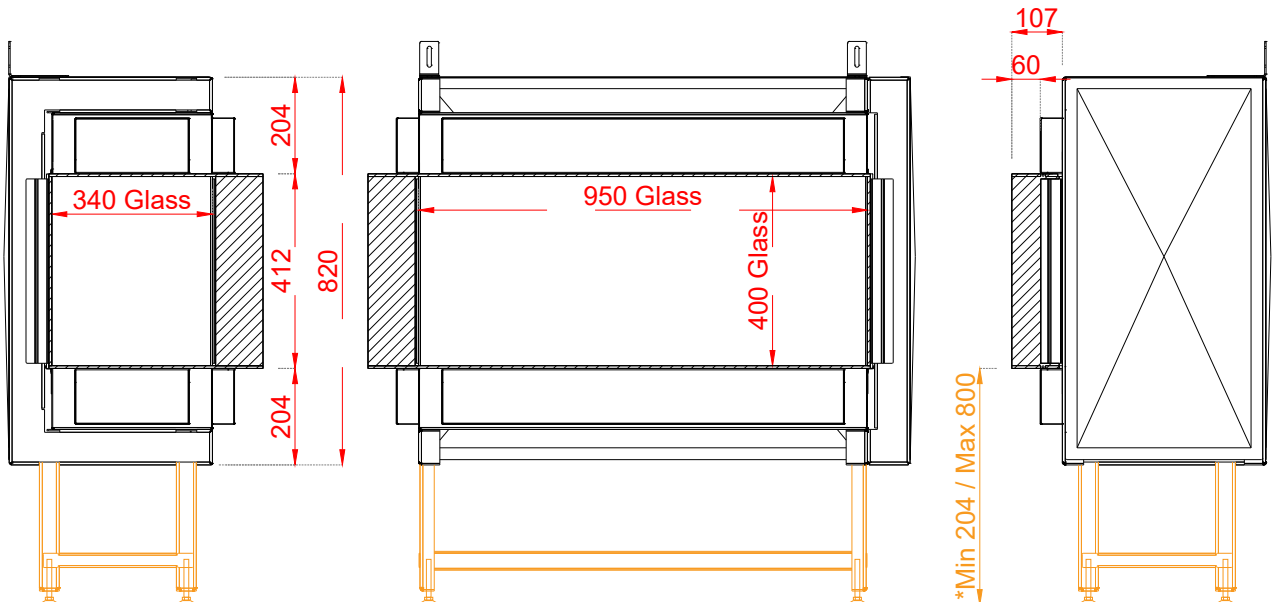

Optional:
 *Adjustable feet 500
 *Adjustable feet 800

NAME:
CORNER 95-40 LEFT

TYPE:
ELU-B

DATE:
03/05/2024

SCALE:
1:16

PAPER:
A4

élu-fire

Doornhoek 3766, 5465 TA Veghel
 The Netherlands
 info@elu-fire.nl
 www.elu-fire.nl

Optional:
 *Adjustable feet 500
 *Adjustable feet 800

NAME:

CORNER 95-40 LEFT - FRAME 10CM

TYPE:

ELU-B

DATE:

03/05/2024

SCALE:

1:16

PAPER:

A4

élu-fire

Doornhoek 3766, 5465 TA Veghel
 The Netherlands
 info@elu-fire.nl
 www.elu-fire.nl

Optional:
 *Adjustable feet 500
 *Adjustable feet 800

NAME:
 CORNER 95-40 LEFT - ROUNDED FRAME

TYPE:
 ELU-B