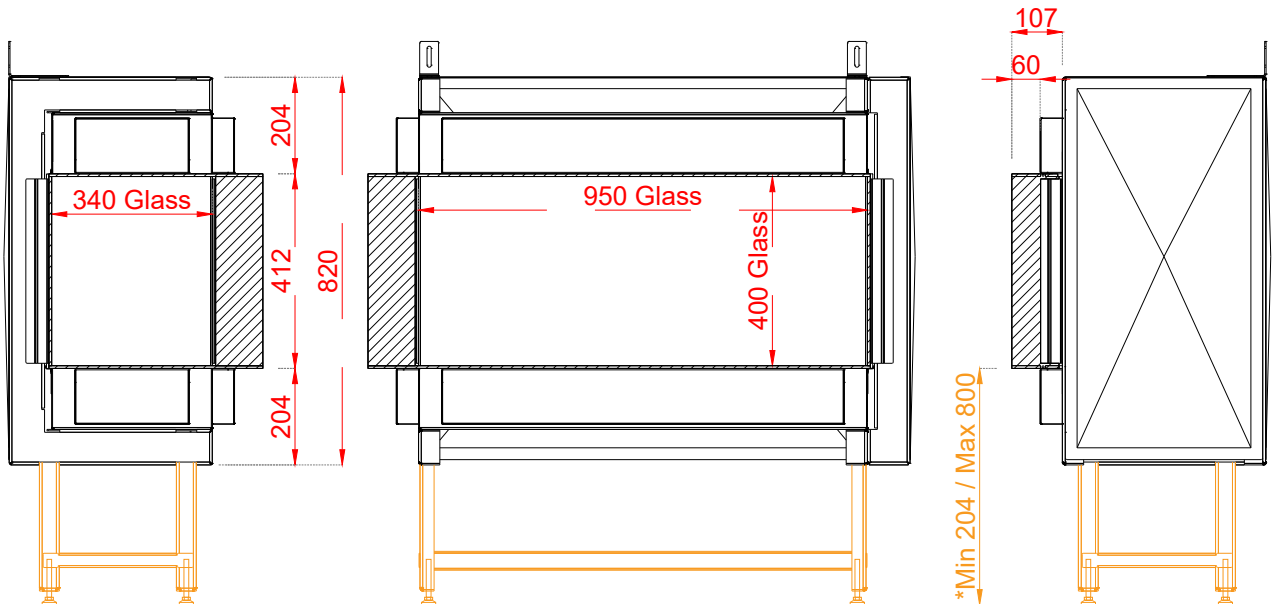

Optional:
 *Adjustable feet 500
 *Adjustable feet 800

NAME:
CORNER 95-40 LEFT

TYPE:
ELU-B

DATE:
03/05/2024

SCALE:
1:16

PAPER:
A4

élu-fire

Doornhoek 3766, 5465 TA Veghel
 The Netherlands
 info@elu-fire.nl
 www.elu-fire.nl

Optional:
 *Adjustable feet 500
 *Adjustable feet 800

NAME:

CORNER 95-40 LEFT - FRAME 10CM

TYPE:

ELU-B

DATE:

03/05/2024

SCALE:

1:16

PAPER:

A4

élu-fire

Doornhoek 3766, 5465 TA Veghel
 The Netherlands
 info@elu-fire.nl
 www.elu-fire.nl

Optional:
 *Adjustable feet 500
 *Adjustable feet 800

NAME:
 CORNER 95-40 LEFT - ROUNDED FRAME

TYPE:
 ELU-B

DATE:
 03/05/2024

SCALE:
 1:16

PAPER:
 A4

élu-fire

Doornhoek 3766, 5465 TA Veghel
 The Netherlands
 info@elu-fire.nl
 www.elu-fire.nl