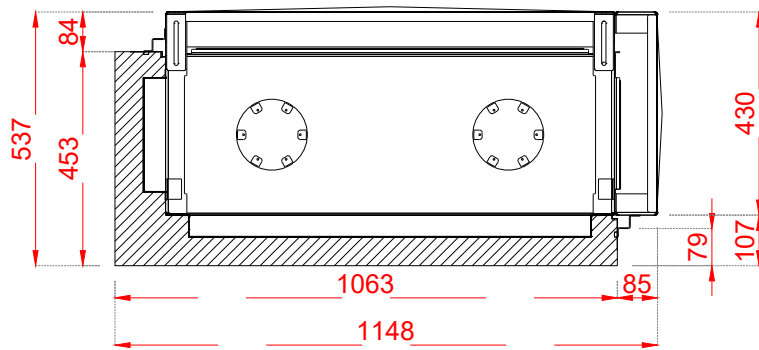

Optional:
 *Adjustable feet 500
 *Adjustable feet 800

NAME:
CORNER 95-40 LEFT

TYPE:
ELU-B

DATE:
03/05/2024

SCALE:
1:16

PAPER:
A4

élu-fire

Doornhoek 3766, 5465 TA Veghel
 The Netherlands
 info@elu-fire.nl
 www.elu-fire.nl

Optional:
 *Adjustable feet 500
 *Adjustable feet 800

NAME:

CORNER 95-40 LEFT - FRAME 10CM

TYPE:

ELU-B

DATE:

03/05/2024

SCALE:

1:16

PAPER:

A4

élu-fire

Doornhoek 3766, 5465 TA Veghel
 The Netherlands
 info@elu-fire.nl
 www.elu-fire.nl

Optional:
 *Adjustable feet 500
 *Adjustable feet 800

NAME:
 CORNER 95-40 LEFT - ROUNDED FRAME

TYPE:
 ELU-B