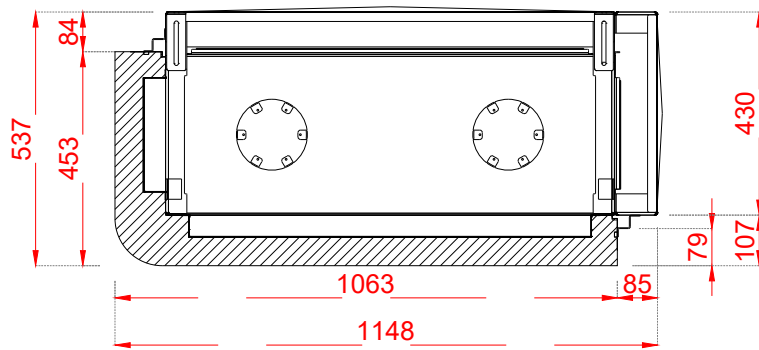

Optional:
 *Adjustable feet 500
 *Adjustable feet 800

NAME:
CORNER 95-40 LEFT

TYPE:
ELU-B

DATE:
03/05/2024

SCALE:
1:16

PAPER:
A4

élu-fire

Doornhoek 3766, 5465 TA Veghel
 The Netherlands
 info@elu-fire.nl
 www.elu-fire.nl

Optional:
 *Adjustable feet 500
 *Adjustable feet 800

NAME:

CORNER 95-40 LEFT - FRAME 10CM

TYPE:

ELU-B

DATE:

03/05/2024

SCALE:

1:16

PAPER:

A4

élu-fire

Doornhoek 3766, 5465 TA Veghel
 The Netherlands
 info@elu-fire.nl
 www.elu-fire.nl

Optional:
 *Adjustable feet 500
 *Adjustable feet 800

NAME:
 CORNER 95-40 LEFT - ROUNDED FRAME

TYPE:
 ELU-B