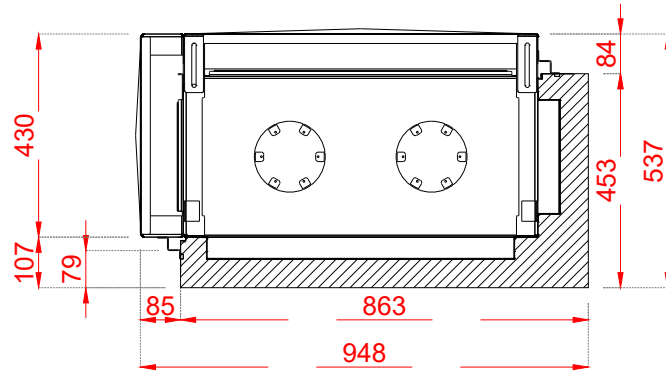

Optional:
 *Adjustable feet 500
 *Adjustable feet 800

NAME:
CORNER 75-45 RIGHT

TYPE:
ELU-B

DATE:
03/05/2024

SCALE:
1:16

PAPER:
A4

élu-fire

Doornhoek 3766, 5465 TA Veghel
 The Netherlands
 info@elu-fire.nl
 www.elu-fire.nl

Optional:
 *Adjustable feet 500
 *Adjustable feet 800

NAME:
CORNER 75-45 RIGHT - FRAME 10CM

TYPE:
ELU-B

DATE:
03/05/2024

SCALE:
1:16

PAPER:
A4

élu-fire

Doornhoek 3766, 5465 TA Veghel
 The Netherlands
 info@elu-fire.nl
 www.elu-fire.nl

Optional:
 *Adjustable feet 500
 *Adjustable feet 800

NAME:
CORNER 75-45 RIGHT - ROUNDED FRAME

TYPE:
ELU-B

DATE:
03/05/2024

SCALE:
1:16

PAPER:
A4

élu-fire

Doornhoek 3766, 5465 TA Veghel
 The Netherlands
 info@elu-fire.nl
 www.elu-fire.nl