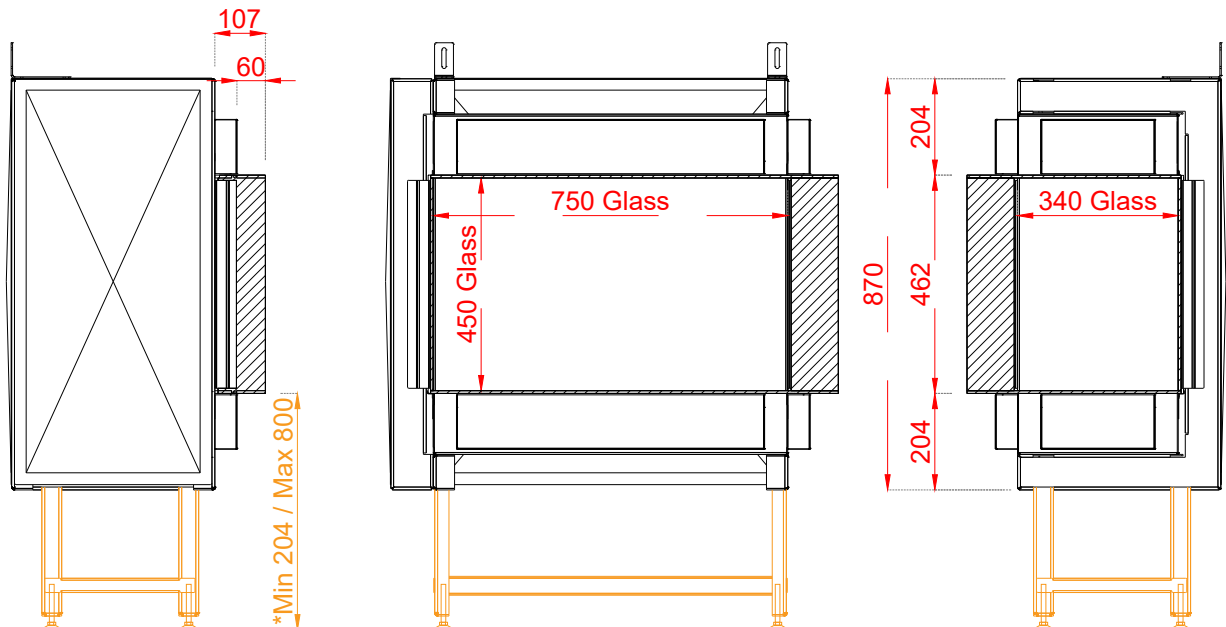

Optional:
 *Adjustable feet 500
 *Adjustable feet 800

NAME:
CORNER 75-45 RIGHT

TYPE:
ELU-B

DATE:
03/05/2024

SCALE:
1:16

PAPER:
A4

élu-fire

Doornhoek 3766, 5465 TA Veghel
 The Netherlands
 info@elu-fire.nl
 www.elu-fire.nl

Optional:
 *Adjustable feet 500
 *Adjustable feet 800

NAME:
CORNER 75-45 RIGHT - FRAME 10CM

TYPE:
ELU-B

DATE:
03/05/2024

SCALE:
1:16

PAPER:
A4

élu-fire

Doornhoek 3766, 5465 TA Veghel
 The Netherlands
 info@elu-fire.nl
 www.elu-fire.nl

Optional:
 *Adjustable feet 500
 *Adjustable feet 800

NAME:
CORNER 75-45 RIGHT - ROUNDED FRAME

TYPE:
ELU-B

DATE:
03/05/2024

SCALE:
1:16

PAPER:
A4

élu-fire

Doornhoek 3766, 5465 TA Veghel
 The Netherlands
 info@elu-fire.nl
 www.elu-fire.nl