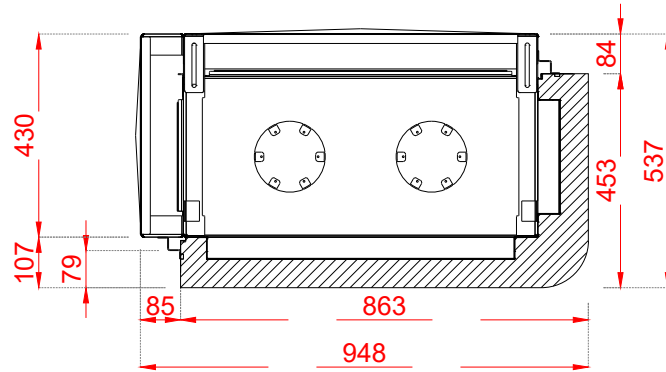

Optional:
 *Adjustable feet 500
 *Adjustable feet 800

NAME:
CORNER 75-45 RIGHT

TYPE:
ELU-B

DATE:
03/05/2024

SCALE:
1:16

PAPER:
A4

élu-fire

Doornhoek 3766, 5465 TA Veghel
 The Netherlands
 info@elu-fire.nl
 www.elu-fire.nl

Optional:
 *Adjustable feet 500
 *Adjustable feet 800

NAME:
CORNER 75-45 RIGHT - FRAME 10CM

TYPE:
ELU-B

DATE:
03/05/2024

SCALE:
1:16

PAPER:
A4

élu-fire

Doornhoek 3766, 5465 TA Veghel
 The Netherlands
 info@elu-fire.nl
 www.elu-fire.nl

Optional:
 *Adjustable feet 500
 *Adjustable feet 800

NAME:
CORNER 75-45 RIGHT - ROUNDED FRAME

TYPE:
ELU-B

DATE:
03/05/2024

SCALE:
1:16

PAPER:
A4

élu-fire

Doornhoek 3766, 5465 TA Veghel
 The Netherlands
 info@elu-fire.nl
 www.elu-fire.nl