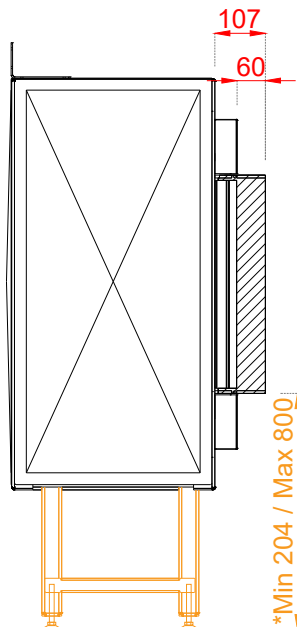

Optional:
 *Adjustable feet 500
 *Adjustable feet 800

NAME:
CORNER 75-45 RIGHT

TYPE:
ELU-B

DATE:
03/05/2024

SCALE:
1:16

PAPER:
A4

élu-fire

Doornhoek 3766, 5465 TA Veghel
 The Netherlands
 info@elu-fire.nl
 www.elu-fire.nl

Optional:
 *Adjustable feet 500
 *Adjustable feet 800

NAME:
CORNER 75-45 RIGHT - FRAME 10CM

TYPE:
ELU-B

DATE:
03/05/2024

SCALE:
1:16

PAPER:
A4

élu-fire

Doornhoek 3766, 5465 TA Veghel
 The Netherlands
 info@elu-fire.nl
 www.elu-fire.nl

Optional:
 *Adjustable feet 500
 *Adjustable feet 800

NAME:
CORNER 75-45 RIGHT - ROUNDED FRAME

TYPE:
ELU-B

DATE:
03/05/2024

SCALE:
1:16

PAPER:
A4

élu-fire

Doornhoek 3766, 5465 TA Veghel
 The Netherlands
 info@elu-fire.nl
 www.elu-fire.nl