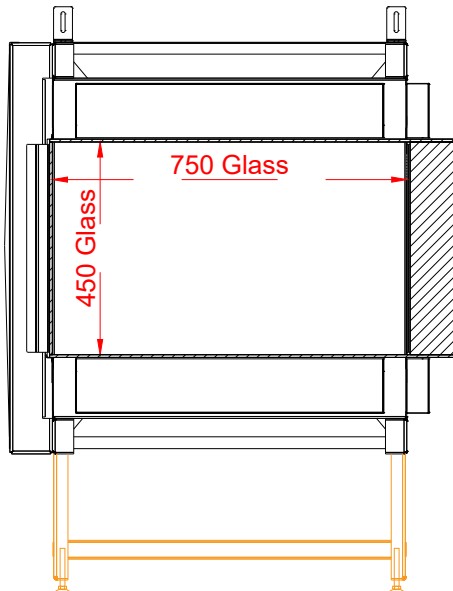

Optional:
 *Adjustable feet 500
 *Adjustable feet 800

NAME:
CORNER 75-45 RIGHT

TYPE:
ELU-B

DATE:
03/05/2024

SCALE:
1:16

PAPER:
A4

élu-fire

Doornhoek 3766, 5465 TA Veghel
 The Netherlands
 info@elu-fire.nl
 www.elu-fire.nl

Optional:
 *Adjustable feet 500
 *Adjustable feet 800

NAME:
CORNER 75-45 RIGHT - FRAME 10CM

TYPE:
ELU-B

DATE:
03/05/2024

SCALE:
1:16

PAPER:
A4

élu-fire

Doornhoek 3766, 5465 TA Veghel
 The Netherlands
 info@elu-fire.nl
 www.elu-fire.nl

Optional:
 *Adjustable feet 500
 *Adjustable feet 800

NAME:
CORNER 75-45 RIGHT - ROUNDED FRAME

TYPE:
ELU-B

DATE:
03/05/2024

SCALE:
1:16

PAPER:
A4

élu-fire

Doornhoek 3766, 5465 TA Veghel
 The Netherlands
 info@elu-fire.nl
 www.elu-fire.nl