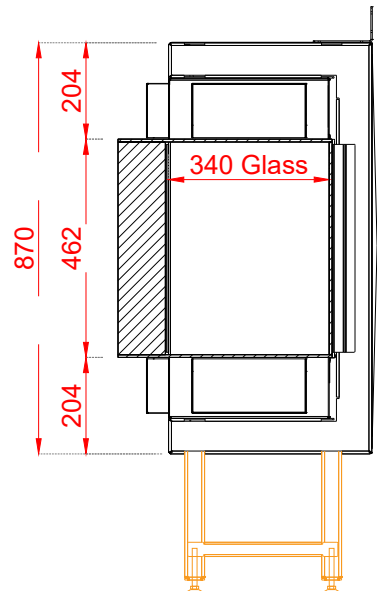

Optional:
 *Adjustable feet 500
 *Adjustable feet 800

NAME:
CORNER 75-45 RIGHT

TYPE:
ELU-B

DATE:
03/05/2024

SCALE:
1:16

PAPER:
A4

élu-fire

Doornhoek 3766, 5465 TA Veghel
 The Netherlands
 info@elu-fire.nl
 www.elu-fire.nl

Optional:
 *Adjustable feet 500
 *Adjustable feet 800

NAME:
CORNER 75-45 RIGHT - FRAME 10CM

TYPE:
ELU-B

DATE:
03/05/2024

SCALE:
1:16

PAPER:
A4

élu-fire

Doornhoek 3766, 5465 TA Veghel
 The Netherlands
 info@elu-fire.nl
 www.elu-fire.nl

Optional:
 *Adjustable feet 500
 *Adjustable feet 800

NAME:
CORNER 75-45 RIGHT - ROUNDED FRAME

TYPE:
ELU-B

DATE:
03/05/2024

SCALE:
1:16

PAPER:
A4

élu-fire

Doornhoek 3766, 5465 TA Veghel
 The Netherlands
 info@elu-fire.nl
 www.elu-fire.nl