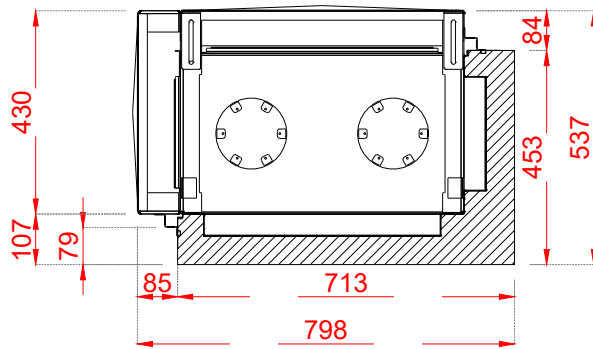

Optional:  
 \*Adjustable feet 500  
 \*Adjustable feet 800

NAME:  
**CORNER 60-80 RIGHT**

TYPE:  
**ELU-B**

DATE:  
**03/05/2024**

SCALE:  
**1:16**

PAPER:  
**A4**

**élu-fire**

Doornhoek 3766, 5465 TA Veghel  
 The Netherlands  
 info@elu-fire.nl  
 www.elu-fire.nl

Optional:  
 \*Adjustable feet 500  
 \*Adjustable feet 800

NAME:

CORNER 60-80 RIGHT - FRAME 10CM

TYPE:

ELU-B

DATE:

03/05/2024

SCALE:

1:16

PAPER:

A4

élu-fire

Doornhoek 3766, 5465 TA Veghel  
 The Netherlands  
 info@elu-fire.nl  
 www.elu-fire.nl

Optional:  
 \*Adjustable feet 500  
 \*Adjustable feet 800

NAME:  
**CORNER 60-80 RIGHT - ROUNDED FRAME**