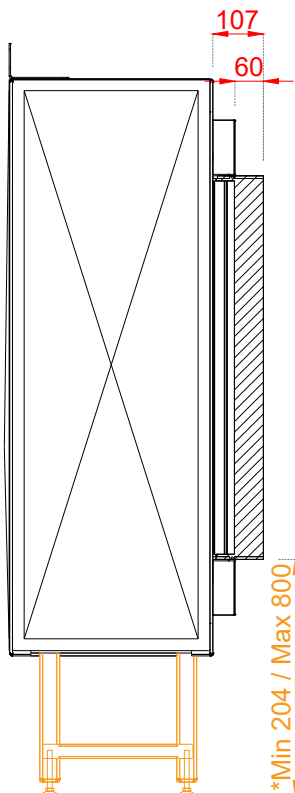

Optional:  
 \*Adjustable feet 500  
 \*Adjustable feet 800

NAME:  
**CORNER 60-80 RIGHT**

TYPE:  
**ELU-B**

DATE:  
**03/05/2024**

SCALE:  
**1:16**

PAPER:  
**A4**

**élu-fire**

Doornhoek 3766, 5465 TA Veghel  
 The Netherlands  
 info@elu-fire.nl  
 www.elu-fire.nl

Optional:  
 \*Adjustable feet 500  
 \*Adjustable feet 800

NAME:

CORNER 60-80 RIGHT - FRAME 10CM

TYPE:

ELU-B

DATE:

03/05/2024

SCALE:

1:16

PAPER:

A4

élu-fire

Doornhoek 3766, 5465 TA Veghel  
 The Netherlands  
 info@elu-fire.nl  
 www.elu-fire.nl

Optional:  
 \*Adjustable feet 500  
 \*Adjustable feet 800

NAME:  
**CORNER 60-80 RIGHT - ROUNDED FRAME**