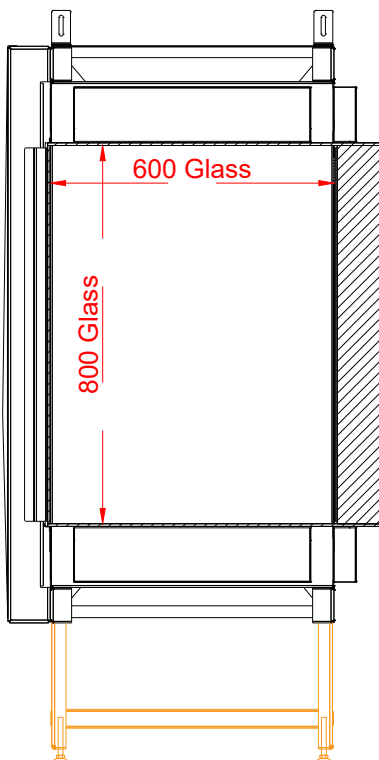

Optional:  
 \*Adjustable feet 500  
 \*Adjustable feet 800

NAME:  
**CORNER 60-80 RIGHT**

TYPE:  
**ELU-B**

DATE:  
**03/05/2024**

SCALE:  
**1:16**

PAPER:  
**A4**

**élu-fire**

Doornhoek 3766, 5465 TA Veghel  
 The Netherlands  
 info@elu-fire.nl  
 www.elu-fire.nl

Optional:  
 \*Adjustable feet 500  
 \*Adjustable feet 800

NAME:

CORNER 60-80 RIGHT - FRAME 10CM

TYPE:

ELU-B

DATE:

03/05/2024

SCALE:

1:16

PAPER:

A4

élu-fire

Doornhoek 3766, 5465 TA Veghel  
 The Netherlands  
 info@elu-fire.nl  
 www.elu-fire.nl

Optional:  
 \*Adjustable feet 500  
 \*Adjustable feet 800

NAME:  
**CORNER 60-80 RIGHT - ROUNDED FRAME**