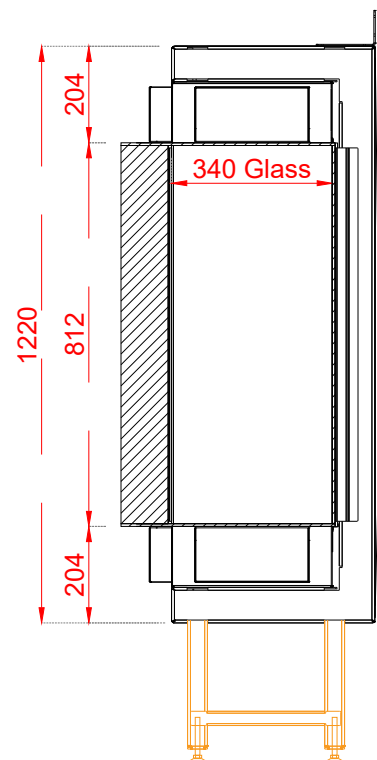

Optional:  
 \*Adjustable feet 500  
 \*Adjustable feet 800

NAME:  
**CORNER 60-80 RIGHT**

TYPE:  
**ELU-B**

DATE:  
**03/05/2024**

SCALE:  
**1:16**

PAPER:  
**A4**

**élu-fire**

Doornhoek 3766, 5465 TA Veghel  
 The Netherlands  
 info@elu-fire.nl  
 www.elu-fire.nl

Optional:  
 \*Adjustable feet 500  
 \*Adjustable feet 800

NAME:

CORNER 60-80 RIGHT - FRAME 10CM

TYPE:

ELU-B

DATE:

03/05/2024

SCALE:

1:16

PAPER:

A4

élu-fire

Doornhoek 3766, 5465 TA Veghel  
 The Netherlands  
 info@elu-fire.nl  
 www.elu-fire.nl

Optional:  
 \*Adjustable feet 500  
 \*Adjustable feet 800

NAME:  
**CORNER 60-80 RIGHT - ROUNDED FRAME**