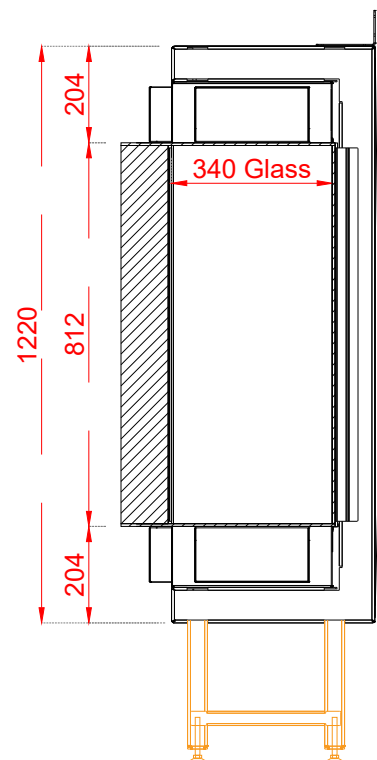

Optional:  
 \*Adjustable feet 500  
 \*Adjustable feet 800

NAME:  
**CORNER 60-80 RIGHT**

TYPE:  
**ELU-B**

DATE:  
**03/05/2024**

SCALE:  
**1:16**

PAPER:  
**A4**

**élu-fire**

Doornhoek 3766, 5465 TA Veghel  
 The Netherlands  
 info@elu-fire.nl  
 www.elu-fire.nl

Optional:  
 \*Adjustable feet 500  
 \*Adjustable feet 800

NAME:

CORNER 60-80 RIGHT - FRAME 10CM

TYPE:

ELU-B

DATE:

03/05/2024

SCALE:

1:16

PAPER:

A4

élu-fire

Doornhoek 3766, 5465 TA Veghel  
 The Netherlands  
 info@elu-fire.nl  
 www.elu-fire.nl

Optional:  
 \*Adjustable feet 500  
 \*Adjustable feet 800

NAME:  
**CORNER 60-80 RIGHT - ROUNDED FRAME**

TYPE:  
**ELU-B**

DATE:  
**03/05/2024**

SCALE:  
**1:16**

PAPER:  
**A4**

**élu-fire**

Doornhoek 3766, 5465 TA Veghel  
 The Netherlands  
 info@elu-fire.nl  
 www.elu-fire.nl