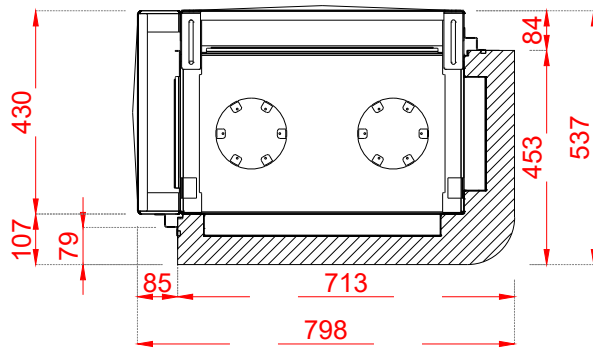

Optional:  
 \*Adjustable feet 500  
 \*Adjustable feet 800

NAME:  
**CORNER 60-80 RIGHT**

TYPE:  
**ELU-B**

DATE:  
**03/05/2024**

SCALE:  
**1:16**

PAPER:  
**A4**

**élu-fire**

Doornhoek 3766, 5465 TA Veghel  
 The Netherlands  
 info@elu-fire.nl  
 www.elu-fire.nl

Optional:  
 \*Adjustable feet 500  
 \*Adjustable feet 800

NAME:

CORNER 60-80 RIGHT - FRAME 10CM

TYPE:

ELU-B

DATE:

03/05/2024

SCALE:

1:16

PAPER:

A4

élu-fire

Doornhoek 3766, 5465 TA Veghel  
 The Netherlands  
 info@elu-fire.nl  
 www.elu-fire.nl

Optional:  
 \*Adjustable feet 500  
 \*Adjustable feet 800

NAME:  
**CORNER 60-80 RIGHT - ROUNDED FRAME**