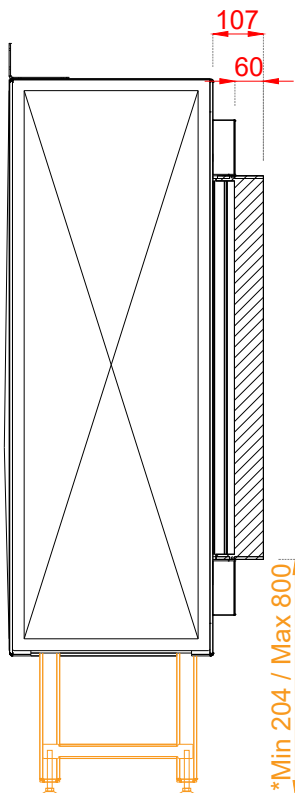

Optional:  
 \*Adjustable feet 500  
 \*Adjustable feet 800

NAME:  
**CORNER 60-80 RIGHT**

TYPE:  
**ELU-B**

DATE:  
**03/05/2024**

SCALE:  
**1:16**

PAPER:  
**A4**

**élu-fire**

Doornhoek 3766, 5465 TA Veghel  
 The Netherlands  
 info@elu-fire.nl  
 www.elu-fire.nl

Optional:  
 \*Adjustable feet 500  
 \*Adjustable feet 800

NAME:

CORNER 60-80 RIGHT - FRAME 10CM

TYPE:

ELU-B

DATE:

03/05/2024

SCALE:

1:16

PAPER:

A4

élu-fire

Doornhoek 3766, 5465 TA Veghel  
 The Netherlands  
 info@elu-fire.nl  
 www.elu-fire.nl

Optional:  
 \*Adjustable feet 500  
 \*Adjustable feet 800

NAME:  
**CORNER 60-80 RIGHT - ROUNDED FRAME**

TYPE:  
**ELU-B**

DATE:  
**03/05/2024**

SCALE:  
**1:16**

PAPER:  
**A4**

**élu-fire**

Doornhoek 3766, 5465 TA Veghel  
 The Netherlands  
 info@elu-fire.nl  
 www.elu-fire.nl