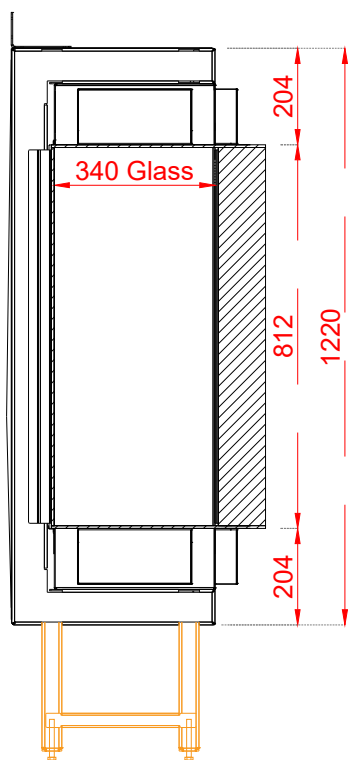

Optional:
 *Adjustable feet 500
 *Adjustable feet 800

NAME: CORNER 60-80 LEFT	
TYPE: ELU-B	DATE: 03/05/2024
SCALE: 1:16	PAPER: A4

élu-fire
 Doornhoek 3766, 5465 TA Veghel
 The Netherlands
 info@elu-fire.nl
 www.elu-fire.nl

Optional:
 *Adjustable feet 500
 *Adjustable feet 800

NAME:
 CORNER 60-80 LEFT - FRAME 10CM

TYPE:
 ELU-B

DATE:
 03/05/2024

SCALE:
 1:16

PAPER:
 A4

élu-fire

Doornhoek 3766, 5465 TA Veghel
 The Netherlands
 info@elu-fire.nl
 www.elu-fire.nl

Optional:
 *Adjustable feet 500
 *Adjustable feet 800

NAME:
CORNER 60-80 LEFT - ROUNDED FRAME

TYPE:
ELU-B

DATE:
03/05/2024

SCALE:
1:16

PAPER:
A4

élu-fire

Doornhoek 3766, 5465 TA Veghel
 The Netherlands
 info@elu-fire.nl
 www.elu-fire.nl