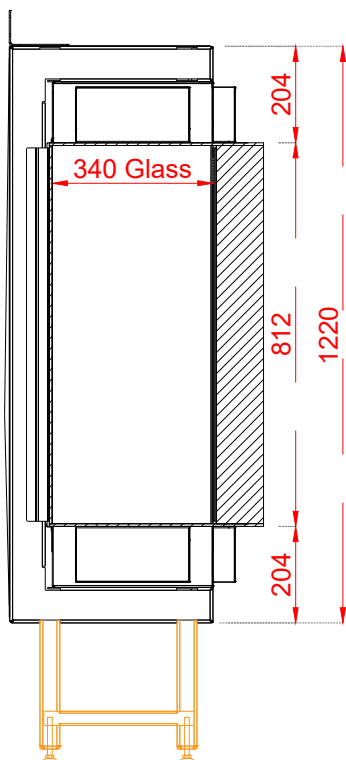

Optional:
 *Adjustable feet 500
 *Adjustable feet 800

NAME: CORNER 60-80 LEFT	
TYPE: ELU-B	DATE: 03/05/2024
SCALE: 1:16	PAPER: A4

élu-fire
 Doornhoek 3766, 5465 TA Veghel
 The Netherlands
 info@elu-fire.nl
 www.elu-fire.nl

Optional:
 *Adjustable feet 500
 *Adjustable feet 800

NAME:
 CORNER 60-80 LEFT - FRAME 10CM

TYPE:
 ELU-B

DATE:
 03/05/2024

SCALE:
 1:16

PAPER:
 A4

élu-fire

Doornhoek 3766, 5465 TA Veghel
 The Netherlands
 info@elu-fire.nl
 www.elu-fire.nl

Optional:
 *Adjustable feet 500
 *Adjustable feet 800

NAME:
CORNER 60-80 LEFT - ROUNDED FRAME

TYPE:
ELU-B

DATE:
03/05/2024

SCALE:
1:16

PAPER:
A4

élu-fire

Doornhoek 3766, 5465 TA Veghel
 The Netherlands
 info@elu-fire.nl
 www.elu-fire.nl