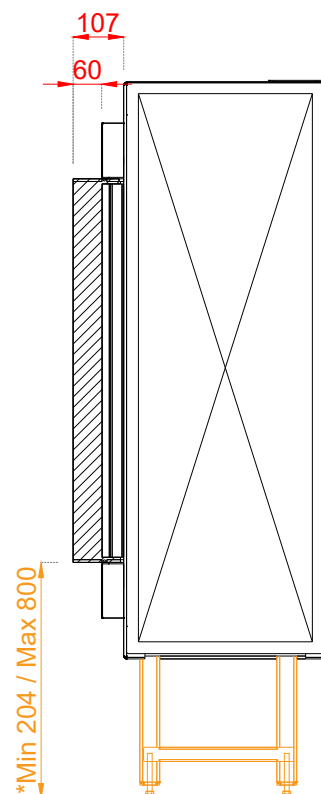

Optional:
 *Adjustable feet 500
 *Adjustable feet 800

NAME: CORNER 60-80 LEFT	
TYPE: ELU-B	DATE: 03/05/2024
SCALE: 1:16	PAPER: A4

élu-fire
 Doornhoek 3766, 5465 TA Veghel
 The Netherlands
 info@elu-fire.nl
 www.elu-fire.nl

Optional:
 *Adjustable feet 500
 *Adjustable feet 800

NAME:
 CORNER 60-80 LEFT - FRAME 10CM

TYPE:
 ELU-B

DATE:
 03/05/2024

SCALE:
 1:16

PAPER:
 A4

élu-fire

Doornhoek 3766, 5465 TA Veghel
 The Netherlands
 info@elu-fire.nl
 www.elu-fire.nl

Optional:
 *Adjustable feet 500
 *Adjustable feet 800

NAME:
CORNER 60-80 LEFT - ROUNDED FRAME

TYPE:
ELU-B

DATE:
03/05/2024

SCALE:
1:16

PAPER:
A4

élu-fire

Doornhoek 3766, 5465 TA Veghel
 The Netherlands
 info@elu-fire.nl
 www.elu-fire.nl