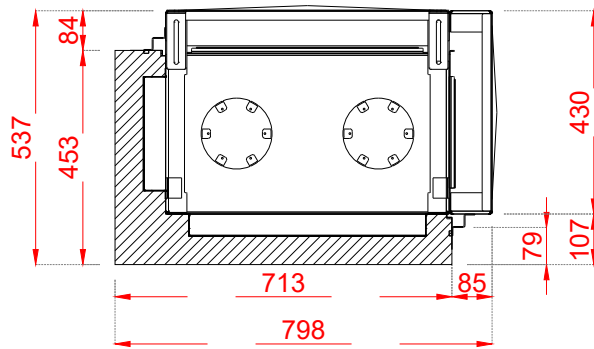

Optional:
 *Adjustable feet 500
 *Adjustable feet 800

NAME: CORNER 60-80 LEFT	
TYPE: ELU-B	DATE: 03/05/2024
SCALE: 1:16	PAPER: A4

élu-fire
 Doornhoek 3766, 5465 TA Veghel
 The Netherlands
 info@elu-fire.nl
 www.elu-fire.nl

Optional:
 *Adjustable feet 500
 *Adjustable feet 800

NAME:
 CORNER 60-80 LEFT - FRAME 10CM

TYPE:
 ELU-B

DATE:
 03/05/2024

SCALE:
 1:16

PAPER:
 A4

élu-fire

Doornhoek 3766, 5465 TA Veghel
 The Netherlands
 info@elu-fire.nl
 www.elu-fire.nl

Optional:
 *Adjustable feet 500
 *Adjustable feet 800

NAME:
CORNER 60-80 LEFT - ROUNDED FRAME

TYPE:
ELU-B

DATE:
03/05/2024

SCALE:
1:16

PAPER:
A4

élu-fire

Doornhoek 3766, 5465 TA Veghel
 The Netherlands
 info@elu-fire.nl
 www.elu-fire.nl