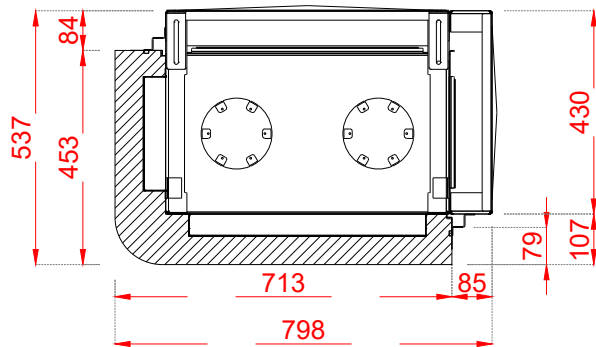

Optional:
 *Adjustable feet 500
 *Adjustable feet 800

NAME: CORNER 60-80 LEFT	
TYPE: ELU-B	DATE: 03/05/2024
SCALE: 1:16	PAPER: A4

élu-fire
 Doornhoek 3766, 5465 TA Veghel
 The Netherlands
 info@elu-fire.nl
 www.elu-fire.nl

Optional:
 *Adjustable feet 500
 *Adjustable feet 800

NAME:
 CORNER 60-80 LEFT - FRAME 10CM

TYPE:
 ELU-B

DATE:
 03/05/2024

SCALE:
 1:16

PAPER:
 A4

élu-fire

Doornhoek 3766, 5465 TA Veghel
 The Netherlands
 info@elu-fire.nl
 www.elu-fire.nl

Optional:
 *Adjustable feet 500
 *Adjustable feet 800

NAME:
CORNER 60-80 LEFT - ROUNDED FRAME

TYPE:
ELU-B

DATE:
03/05/2024

SCALE:
1:16

PAPER:
A4

élu-fire

Doornhoek 3766, 5465 TA Veghel
 The Netherlands
 info@elu-fire.nl
 www.elu-fire.nl