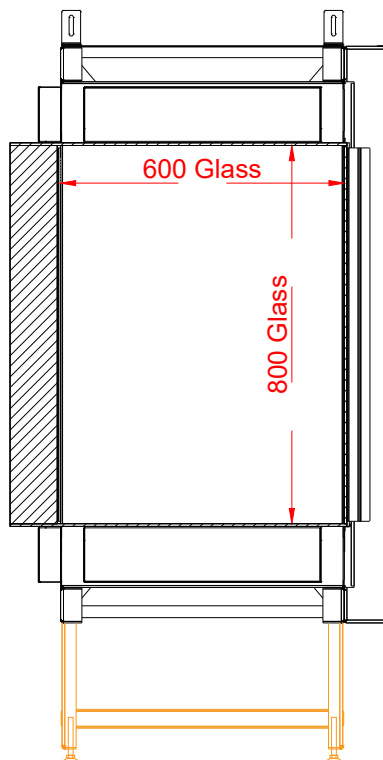

Optional:
 *Adjustable feet 500
 *Adjustable feet 800

NAME: CORNER 60-80 LEFT	
TYPE: ELU-B	DATE: 03/05/2024
SCALE: 1:16	PAPER: A4

élu-fire
 Doornhoek 3766, 5465 TA Veghel
 The Netherlands
 info@elu-fire.nl
 www.elu-fire.nl

Optional:
 *Adjustable feet 500
 *Adjustable feet 800

NAME:
 CORNER 60-80 LEFT - FRAME 10CM

TYPE:
 ELU-B

DATE:
 03/05/2024

SCALE:
 1:16

PAPER:
 A4

élu-fire

Doornhoek 3766, 5465 TA Veghel
 The Netherlands
 info@elu-fire.nl
 www.elu-fire.nl

Optional:
 *Adjustable feet 500
 *Adjustable feet 800

NAME:
CORNER 60-80 LEFT - ROUNDED FRAME

TYPE:
ELU-B

DATE:
03/05/2024

SCALE:
1:16

PAPER:
A4

élu-fire

Doornhoek 3766, 5465 TA Veghel
 The Netherlands
 info@elu-fire.nl
 www.elu-fire.nl