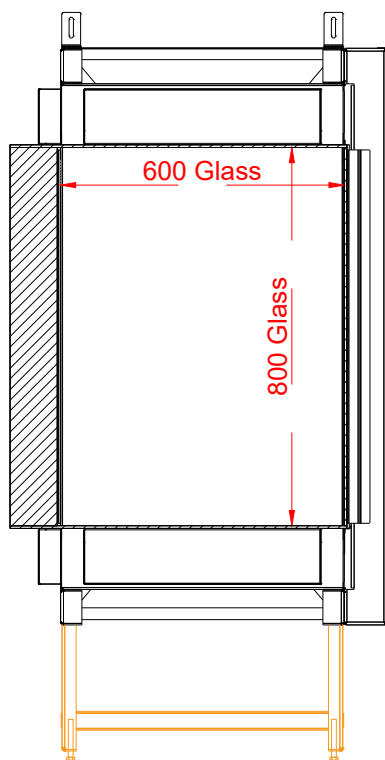

Optional:
 *Adjustable feet 500
 *Adjustable feet 800

NAME: CORNER 60-80 LEFT	
TYPE: ELU-B	DATE: 03/05/2024
SCALE: 1:16	PAPER: A4

élu-fire
 Doornhoek 3766, 5465 TA Veghel
 The Netherlands
 info@elu-fire.nl
 www.elu-fire.nl

Optional:
 *Adjustable feet 500
 *Adjustable feet 800

NAME:
 CORNER 60-80 LEFT - FRAME 10CM

TYPE:
 ELU-B

DATE:
 03/05/2024

SCALE:
 1:16

PAPER:
 A4

élu-fire

Doornhoek 3766, 5465 TA Veghel
 The Netherlands
 info@elu-fire.nl
 www.elu-fire.nl

Optional:
 *Adjustable feet 500
 *Adjustable feet 800

NAME:
CORNER 60-80 LEFT - ROUNDED FRAME

TYPE:
ELU-B

DATE:
03/05/2024

SCALE:
1:16

PAPER:
A4

élu-fire

Doornhoek 3766, 5465 TA Veghel
 The Netherlands
 info@elu-fire.nl
 www.elu-fire.nl