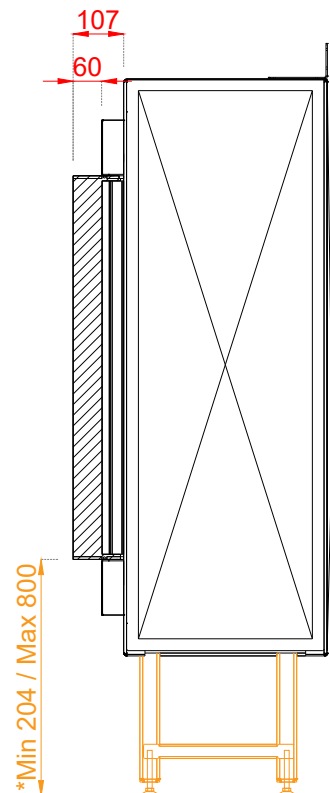

Optional:
 *Adjustable feet 500
 *Adjustable feet 800

NAME: CORNER 60-80 LEFT	
TYPE: ELU-B	DATE: 03/05/2024
SCALE: 1:16	PAPER: A4

élu-fire
 Doornhoek 3766, 5465 TA Veghel
 The Netherlands
 info@elu-fire.nl
 www.elu-fire.nl

Optional:
 *Adjustable feet 500
 *Adjustable feet 800

NAME:
 CORNER 60-80 LEFT - FRAME 10CM

TYPE:
 ELU-B

DATE:
 03/05/2024

SCALE:
 1:16

PAPER:
 A4

élu-fire

Doornhoek 3766, 5465 TA Veghel
 The Netherlands
 info@elu-fire.nl
 www.elu-fire.nl

Optional:
 *Adjustable feet 500
 *Adjustable feet 800

NAME:
CORNER 60-80 LEFT - ROUNDED FRAME

TYPE:
ELU-B

DATE:
03/05/2024

SCALE:
1:16

PAPER:
A4

élu-fire

Doornhoek 3766, 5465 TA Veghel
 The Netherlands
 info@elu-fire.nl
 www.elu-fire.nl