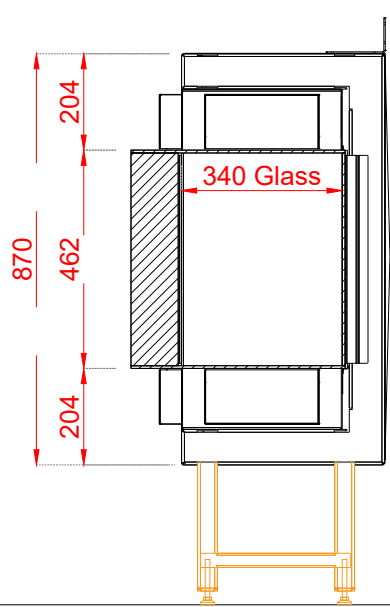

Optional:  
 \*Adjustable feet 500  
 \*Adjustable feet 800

NAME: <b>CORNER 60-45 RIGHT</b>	
TYPE: <b>ELU-B</b>	DATE: <b>03/05/2024</b>
SCALE: <b>1:16</b>	PAPER: <b>A4</b>

**élu-fire**  
 Doornhoek 3766, 5465 TA Veghel  
 The Netherlands  
 info@elu-fire.nl  
 www.elu-fire.nl

Optional:  
 \*Adjustable feet 500  
 \*Adjustable feet 800

NAME:  
**CORNER 60-45 RIGHT - FRAME 10CM**

TYPE:  
**ELU-B**

DATE:  
**03/05/2024**

SCALE:  
**1:16**

PAPER:  
**A4**

**élu-fire**

Doornhoek 3766, 5465 TA Veghel  
 The Netherlands  
 info@elu-fire.nl  
 www.elu-fire.nl

Optional:  
 \*Adjustable feet 500  
 \*Adjustable feet 800

NAME: <b>CORNER 60-45 RIGHT - ROUNDED FRAME</b>		 Doornhoek 3766, 5465 TA Veghel The Netherlands info@elu-fire.nl www.elu-fire.nl
TYPE: <b>ELU-B</b>	DATE: <b>03/05/2024</b>	
SCALE: <b>1:16</b>	PAPER: <b>A4</b>	