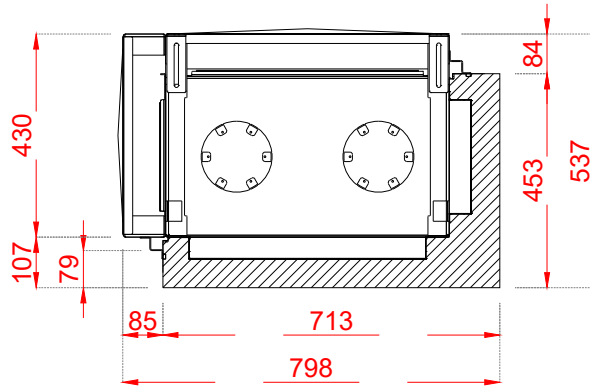

Optional:  
 \*Adjustable feet 500  
 \*Adjustable feet 800

NAME: <b>CORNER 60-45 RIGHT</b>	
TYPE: <b>ELU-B</b>	DATE: <b>03/05/2024</b>
SCALE: <b>1:16</b>	PAPER: <b>A4</b>

**élu-fire**  
 Doornhoek 3766, 5465 TA Veghel  
 The Netherlands  
 info@elu-fire.nl  
 www.elu-fire.nl

Optional:  
 \*Adjustable feet 500  
 \*Adjustable feet 800

NAME:  
**CORNER 60-45 RIGHT - FRAME 10CM**

TYPE:  
**ELU-B**

DATE:  
**03/05/2024**

SCALE:  
**1:16**

PAPER:  
**A4**

**élu-fire**

Doornhoek 3766, 5465 TA Veghel  
 The Netherlands  
 info@elu-fire.nl  
 www.elu-fire.nl

Optional:  
 \*Adjustable feet 500  
 \*Adjustable feet 800

NAME: <b>CORNER 60-45 RIGHT - ROUNDED FRAME</b>		 Doornhoek 3766, 5465 TA Veghel The Netherlands info@elu-fire.nl www.elu-fire.nl
TYPE: <b>ELU-B</b>	DATE: <b>03/05/2024</b>	
SCALE: <b>1:16</b>	PAPER: <b>A4</b>	