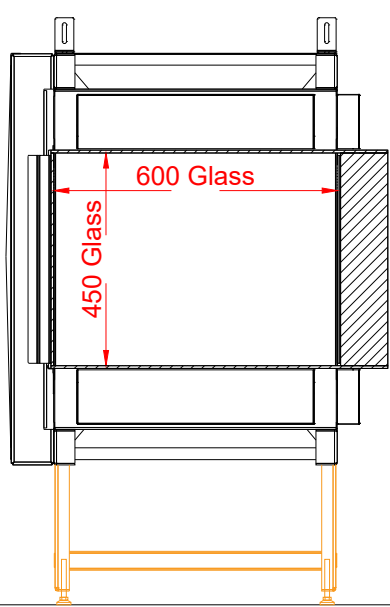

Optional:  
 \*Adjustable feet 500  
 \*Adjustable feet 800

NAME: <b>CORNER 60-45 RIGHT</b>	
TYPE: <b>ELU-B</b>	DATE: <b>03/05/2024</b>
SCALE: <b>1:16</b>	PAPER: <b>A4</b>

**élu-fire**  
 Doornhoek 3766, 5465 TA Veghel  
 The Netherlands  
 info@elu-fire.nl  
 www.elu-fire.nl

Optional:  
 \*Adjustable feet 500  
 \*Adjustable feet 800

NAME:  
**CORNER 60-45 RIGHT - FRAME 10CM**

TYPE:  
**ELU-B**

DATE:  
**03/05/2024**

SCALE:  
**1:16**

PAPER:  
**A4**

**élu-fire**

Doornhoek 3766, 5465 TA Veghel  
 The Netherlands  
 info@elu-fire.nl  
 www.elu-fire.nl

Optional:  
 \*Adjustable feet 500  
 \*Adjustable feet 800

NAME: <b>CORNER 60-45 RIGHT - ROUNDED FRAME</b>		 Doornhoek 3766, 5465 TA Veghel The Netherlands info@elu-fire.nl www.elu-fire.nl
TYPE: <b>ELU-B</b>	DATE: <b>03/05/2024</b>	
SCALE: <b>1:16</b>	PAPER: <b>A4</b>	