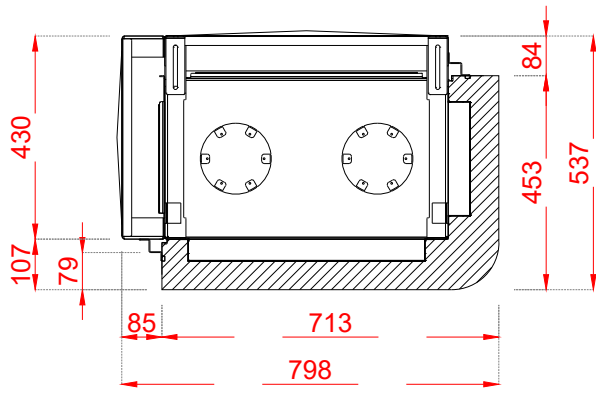

Optional:  
 \*Adjustable feet 500  
 \*Adjustable feet 800

NAME: <b>CORNER 60-45 RIGHT</b>	
TYPE: <b>ELU-B</b>	DATE: <b>03/05/2024</b>
SCALE: <b>1:16</b>	PAPER: <b>A4</b>

**élu-fire**  
 Doornhoek 3766, 5465 TA Veghel  
 The Netherlands  
 info@elu-fire.nl  
 www.elu-fire.nl

Optional:  
 \*Adjustable feet 500  
 \*Adjustable feet 800

NAME:  
**CORNER 60-45 RIGHT - FRAME 10CM**

TYPE:  
**ELU-B**

DATE:  
**03/05/2024**

SCALE:  
**1:16**

PAPER:  
**A4**

**élu-fire**

Doornhoek 3766, 5465 TA Veghel  
 The Netherlands  
 info@elu-fire.nl  
 www.elu-fire.nl

Optional:  
 \*Adjustable feet 500  
 \*Adjustable feet 800

NAME: <b>CORNER 60-45 RIGHT - ROUNDED FRAME</b>		 Doornhoek 3766, 5465 TA Veghel The Netherlands info@elu-fire.nl www.elu-fire.nl
TYPE: <b>ELU-B</b>	DATE: <b>03/05/2024</b>	
SCALE: <b>1:16</b>	PAPER: <b>A4</b>	