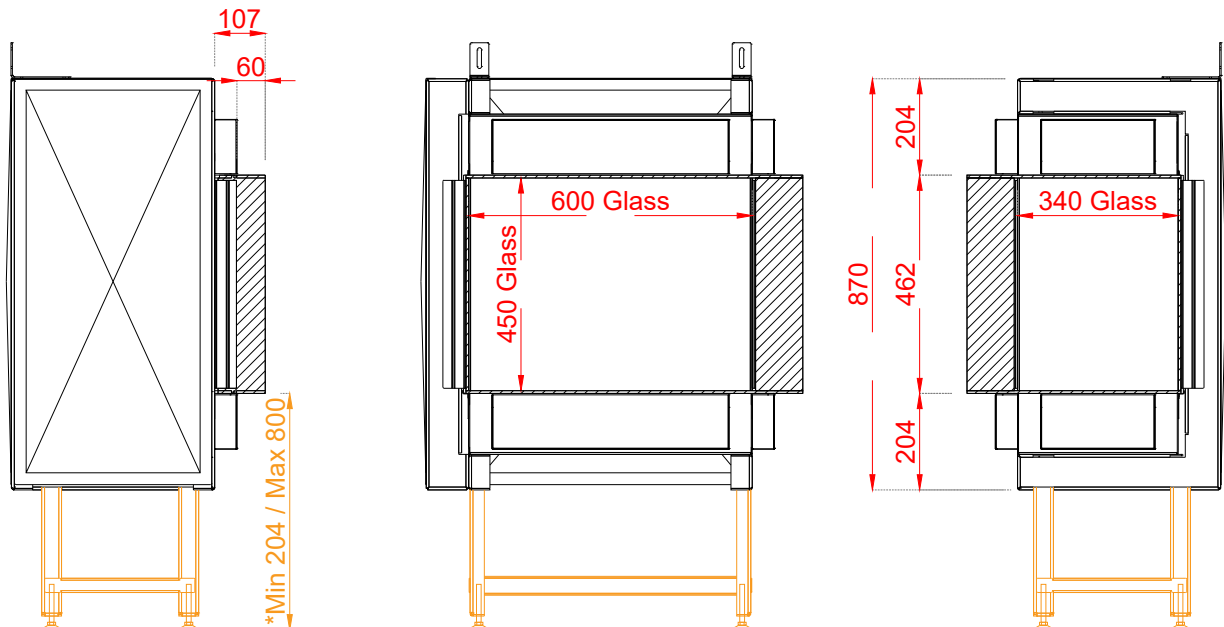

Optional:  
 \*Adjustable feet 500  
 \*Adjustable feet 800

NAME: <b>CORNER 60-45 RIGHT</b>	
TYPE: <b>ELU-B</b>	DATE: <b>03/05/2024</b>
SCALE: <b>1:16</b>	PAPER: <b>A4</b>

**élu-fire**  
 Doornhoek 3766, 5465 TA Veghel  
 The Netherlands  
 info@elu-fire.nl  
 www.elu-fire.nl

Optional:  
 \*Adjustable feet 500  
 \*Adjustable feet 800

NAME:  
**CORNER 60-45 RIGHT - FRAME 10CM**

TYPE:  
**ELU-B**

DATE:  
**03/05/2024**

SCALE:  
**1:16**

PAPER:  
**A4**

**élu-fire**

Doornhoek 3766, 5465 TA Veghel  
 The Netherlands  
 info@elu-fire.nl  
 www.elu-fire.nl

Optional:  
 \*Adjustable feet 500  
 \*Adjustable feet 800

NAME: <b>CORNER 60-45 RIGHT - ROUNDED FRAME</b>		 Doornhoek 3766, 5465 TA Veghel The Netherlands info@elu-fire.nl www.elu-fire.nl
TYPE: <b>ELU-B</b>	DATE: <b>03/05/2024</b>	
SCALE: <b>1:16</b>	PAPER: <b>A4</b>	