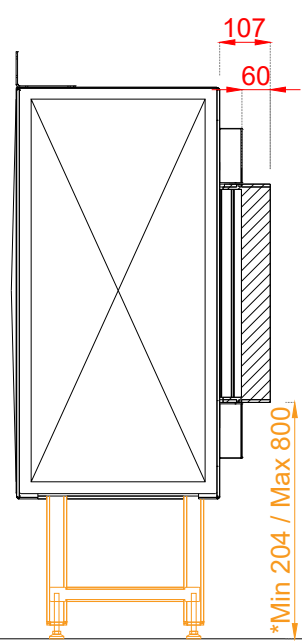

Optional:  
 \*Adjustable feet 500  
 \*Adjustable feet 800

NAME: <b>CORNER 60-45 RIGHT</b>	
TYPE: <b>ELU-B</b>	DATE: <b>03/05/2024</b>
SCALE: <b>1:16</b>	PAPER: <b>A4</b>

**élu-fire**  
 Doornhoek 3766, 5465 TA Veghel  
 The Netherlands  
 info@elu-fire.nl  
 www.elu-fire.nl

Optional:  
 \*Adjustable feet 500  
 \*Adjustable feet 800

NAME:  
**CORNER 60-45 RIGHT - FRAME 10CM**

TYPE:  
**ELU-B**

DATE:  
**03/05/2024**

SCALE:  
**1:16**

PAPER:  
**A4**

**élu-fire**

Doornhoek 3766, 5465 TA Veghel  
 The Netherlands  
 info@elu-fire.nl  
 www.elu-fire.nl

Optional:  
 \*Adjustable feet 500  
 \*Adjustable feet 800

NAME: <b>CORNER 60-45 RIGHT - ROUNDED FRAME</b>		 Doornhoek 3766, 5465 TA Veghel The Netherlands info@elu-fire.nl www.elu-fire.nl
TYPE: <b>ELU-B</b>	DATE: <b>03/05/2024</b>	
SCALE: <b>1:16</b>	PAPER: <b>A4</b>	