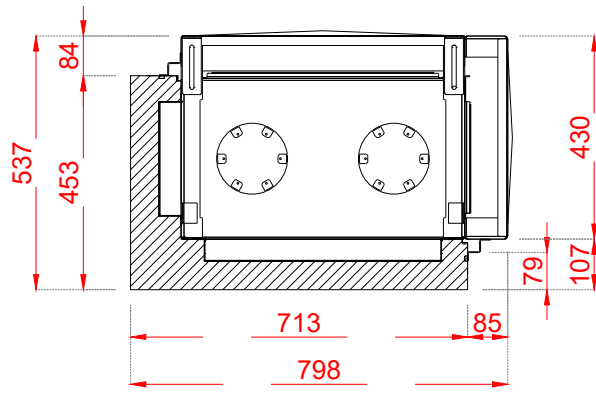

Optional:
 *Adjustable feet 500
 *Adjustable feet 800

NAME: CORNER 60-45 LEFT		 Doornhoek 3766, 5465 TA Veghel The Netherlands info@elu-fire.nl www.elu-fire.nl
TYPE: ELU-B	DATE: 01/05/2024	
SCALE: 1:16	PAPER: A4	

Optional:
 *Adjustable feet 500
 *Adjustable feet 800

NAME: CORNER 60-45 LEFT - FRAME 10CM		 Doornhoek 3766, 5465 TA Veghel The Netherlands info@elu-fire.nl www.elu-fire.nl
TYPE: ELU-B	DATE: 01/05/2024	
SCALE: 1:16	PAPER: A4	

Optional:
 *Adjustable feet 500
 *Adjustable feet 800

NAME: CORNER 60-45 LEFT - ROUNDED FRAME		 Doornhoek 3766, 5465 TA Veghel The Netherlands info@elu-fire.nl www.elu-fire.nl
TYPE: ELU-B	DATE: 01/05/2024	
SCALE: 1:16	PAPER: A4	