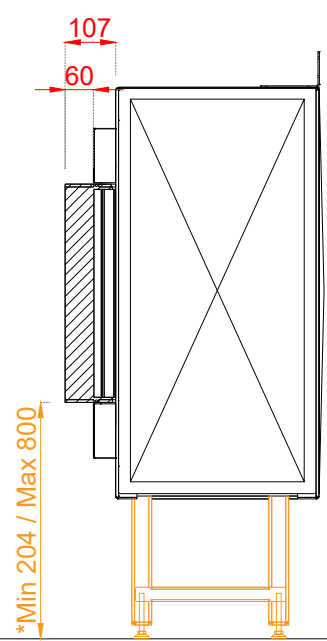

Optional:
 *Adjustable feet 500
 *Adjustable feet 800

NAME: CORNER 60-45 LEFT		 Doornhoek 3766, 5465 TA Veghel The Netherlands info@elu-fire.nl www.elu-fire.nl
TYPE: ELU-B	DATE: 01/05/2024	
SCALE: 1:16	PAPER: A4	

Optional:
 *Adjustable feet 500
 *Adjustable feet 800

NAME: CORNER 60-45 LEFT - FRAME 10CM		 Doornhoek 3766, 5465 TA Veghel The Netherlands info@elu-fire.nl www.elu-fire.nl
TYPE: ELU-B	DATE: 01/05/2024	
SCALE: 1:16	PAPER: A4	

Optional:
 *Adjustable feet 500
 *Adjustable feet 800

NAME: CORNER 60-45 LEFT - ROUNDED FRAME		 Doornhoek 3766, 5465 TA Veghel The Netherlands info@elu-fire.nl www.elu-fire.nl
TYPE: ELU-B	DATE: 01/05/2024	
SCALE: 1:16	PAPER: A4	