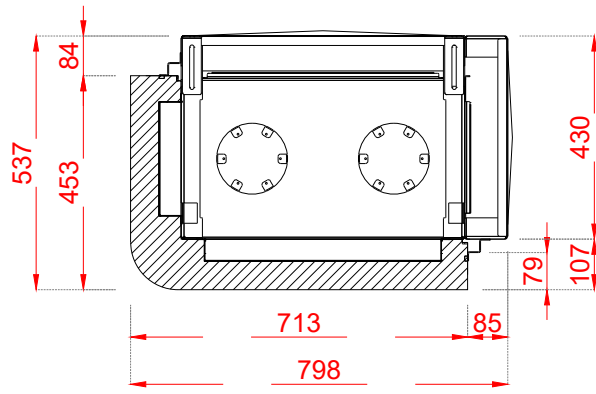

Optional:
 *Adjustable feet 500
 *Adjustable feet 800

NAME: CORNER 60-45 LEFT		 Doornhoek 3766, 5465 TA Veghel The Netherlands info@elu-fire.nl www.elu-fire.nl
TYPE: ELU-B	DATE: 01/05/2024	
SCALE: 1:16	PAPER: A4	

Optional:
 *Adjustable feet 500
 *Adjustable feet 800

NAME: CORNER 60-45 LEFT - FRAME 10CM		 Doornhoek 3766, 5465 TA Veghel The Netherlands info@elu-fire.nl www.elu-fire.nl
TYPE: ELU-B	DATE: 01/05/2024	
SCALE: 1:16	PAPER: A4	

Optional:
 *Adjustable feet 500
 *Adjustable feet 800

NAME: CORNER 60-45 LEFT - ROUNDED FRAME		 Doornhoek 3766, 5465 TA Veghel The Netherlands info@elu-fire.nl www.elu-fire.nl
TYPE: ELU-B	DATE: 01/05/2024	
SCALE: 1:16	PAPER: A4	