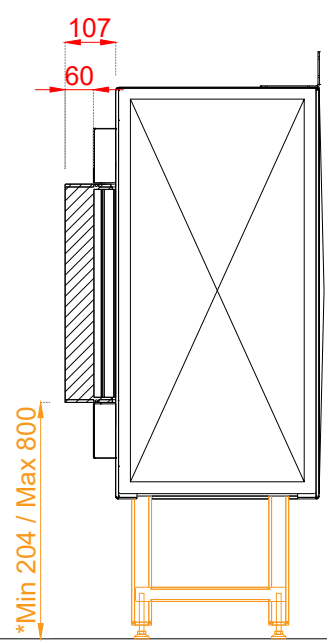

Optional:
 *Adjustable feet 500
 *Adjustable feet 800

NAME: CORNER 60-45 LEFT		 Doornhoek 3766, 5465 TA Veghel The Netherlands info@elu-fire.nl www.elu-fire.nl
TYPE: ELU-B	DATE: 01/05/2024	
SCALE: 1:16	PAPER: A4	

Optional:
 *Adjustable feet 500
 *Adjustable feet 800

NAME: CORNER 60-45 LEFT - FRAME 10CM		 Doornhoek 3766, 5465 TA Veghel The Netherlands info@elu-fire.nl www.elu-fire.nl
TYPE: ELU-B	DATE: 01/05/2024	
SCALE: 1:16	PAPER: A4	

Optional:
 *Adjustable feet 500
 *Adjustable feet 800

NAME: CORNER 60-45 LEFT - ROUNDED FRAME		 Doornhoek 3766, 5465 TA Veghel The Netherlands info@elu-fire.nl www.elu-fire.nl
TYPE: ELU-B	DATE: 01/05/2024	
SCALE: 1:16	PAPER: A4	