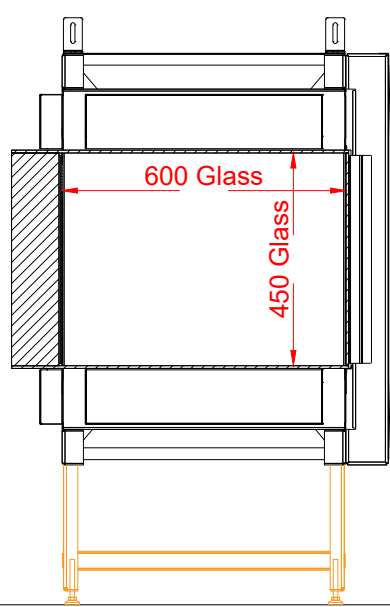

Optional:
 *Adjustable feet 500
 *Adjustable feet 800

NAME: CORNER 60-45 LEFT		 Doornhoek 3766, 5465 TA Veghel The Netherlands info@elu-fire.nl www.elu-fire.nl
TYPE: ELU-B	DATE: 01/05/2024	
SCALE: 1:16	PAPER: A4	

Optional:
 *Adjustable feet 500
 *Adjustable feet 800

NAME: CORNER 60-45 LEFT - FRAME 10CM		 Doornhoek 3766, 5465 TA Veghel The Netherlands info@elu-fire.nl www.elu-fire.nl
TYPE: ELU-B	DATE: 01/05/2024	
SCALE: 1:16	PAPER: A4	

Optional:
 *Adjustable feet 500
 *Adjustable feet 800

NAME: CORNER 60-45 LEFT - ROUNDED FRAME		 Doornhoek 3766, 5465 TA Veghel The Netherlands info@elu-fire.nl www.elu-fire.nl
TYPE: ELU-B	DATE: 01/05/2024	
SCALE: 1:16	PAPER: A4	