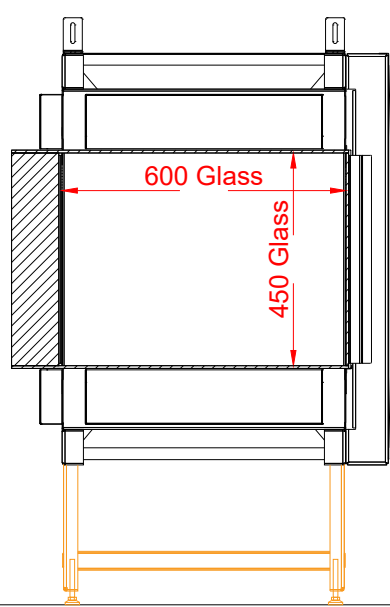

Optional:
 *Adjustable feet 500
 *Adjustable feet 800

NAME: CORNER 60-45 LEFT		 Doornhoek 3766, 5465 TA Veghel The Netherlands info@elu-fire.nl www.elu-fire.nl
TYPE: ELU-B	DATE: 01/05/2024	
SCALE: 1:16	PAPER: A4	

Optional:
 *Adjustable feet 500
 *Adjustable feet 800

NAME: CORNER 60-45 LEFT - FRAME 10CM		 Doornhoek 3766, 5465 TA Veghel The Netherlands info@elu-fire.nl www.elu-fire.nl
TYPE: ELU-B	DATE: 01/05/2024	
SCALE: 1:16	PAPER: A4	

Optional:
 *Adjustable feet 500
 *Adjustable feet 800

NAME: CORNER 60-45 LEFT - ROUNDED FRAME		 Doornhoek 3766, 5465 TA Veghel The Netherlands info@elu-fire.nl www.elu-fire.nl
TYPE: ELU-B	DATE: 01/05/2024	
SCALE: 1:16	PAPER: A4	