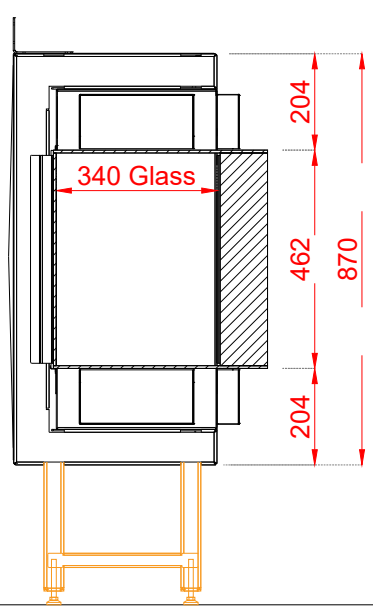

Optional:
 *Adjustable feet 500
 *Adjustable feet 800

NAME: CORNER 60-45 LEFT		 Doornhoek 3766, 5465 TA Veghel The Netherlands info@elu-fire.nl www.elu-fire.nl
TYPE: ELU-B	DATE: 01/05/2024	
SCALE: 1:16	PAPER: A4	

Optional:
 *Adjustable feet 500
 *Adjustable feet 800

NAME: CORNER 60-45 LEFT - FRAME 10CM		 Doornhoek 3766, 5465 TA Veghel The Netherlands info@elu-fire.nl www.elu-fire.nl
TYPE: ELU-B	DATE: 01/05/2024	
SCALE: 1:16	PAPER: A4	

Optional:
 *Adjustable feet 500
 *Adjustable feet 800

NAME: CORNER 60-45 LEFT - ROUNDED FRAME		 Doornhoek 3766, 5465 TA Veghel The Netherlands info@elu-fire.nl www.elu-fire.nl
TYPE: ELU-B	DATE: 01/05/2024	
SCALE: 1:16	PAPER: A4	