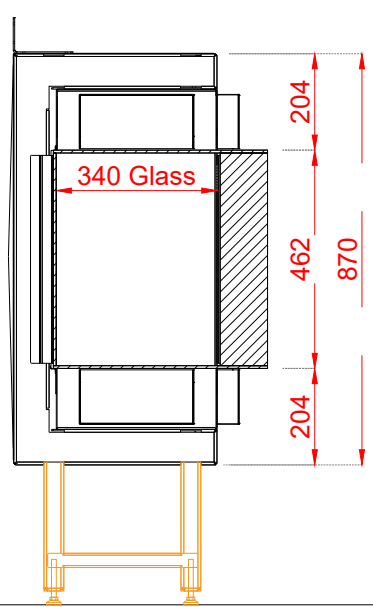

Optional:
 *Adjustable feet 500
 *Adjustable feet 800

NAME: CORNER 60-45 LEFT		 Doornhoek 3766, 5465 TA Veghel The Netherlands info@elu-fire.nl www.elu-fire.nl
TYPE: ELU-B	DATE: 01/05/2024	
SCALE: 1:16	PAPER: A4	

Optional:
 *Adjustable feet 500
 *Adjustable feet 800

NAME: CORNER 60-45 LEFT - FRAME 10CM		 Doornhoek 3766, 5465 TA Veghel The Netherlands info@elu-fire.nl www.elu-fire.nl
TYPE: ELU-B	DATE: 01/05/2024	
SCALE: 1:16	PAPER: A4	

Optional:
 *Adjustable feet 500
 *Adjustable feet 800

NAME: CORNER 60-45 LEFT - ROUNDED FRAME		 Doornhoek 3766, 5465 TA Veghel The Netherlands info@elu-fire.nl www.elu-fire.nl
TYPE: ELU-B	DATE: 01/05/2024	
SCALE: 1:16	PAPER: A4	