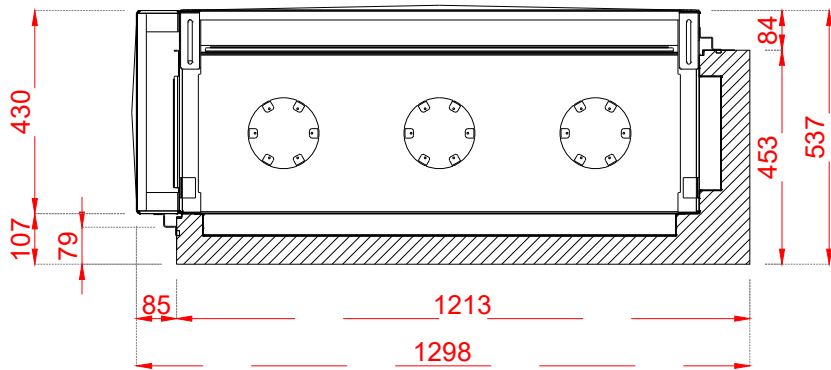

Optional:  
 \*Adjustable feet 500  
 \*Adjustable feet 800

NAME:  
**CORNER 110-40 RIGHT**

TYPE:  
**ELU-B**

DATE:  
**03/05/2024**

SCALE:  
**1:16**

PAPER:  
**A4**

**élu-fire**

Doornhoek 3766, 5465 TA Veghel  
 The Netherlands  
 info@elu-fire.nl  
 www.elu-fire.nl

Optional:  
 \*Adjustable feet 500  
 \*Adjustable feet 800

NAME: CORNER 110-40 RIGHT - FRAME 10CM		 Doornhoek 3766, 5465 TA Veghel The Netherlands info@elu-fire.nl www.elu-fire.nl
TYPE: ELU-B	DATE: 03/05/2024	
SCALE: 1:16	PAPER: A4	

Optional:  
 \*Adjustable feet 500  
 \*Adjustable feet 800

NAME:  
**CORNER 110-40 RIGHT - ROUNDED FRAME**

TYPE:  
**ELU-B**

DATE:  
**03/05/2024**

SCALE:  
**1:16**

PAPER:  
**A4**

**élu-fire**

Doornhoek 3766, 5465 TA Veghel  
 The Netherlands  
 info@elu-fire.nl  
 www.elu-fire.nl