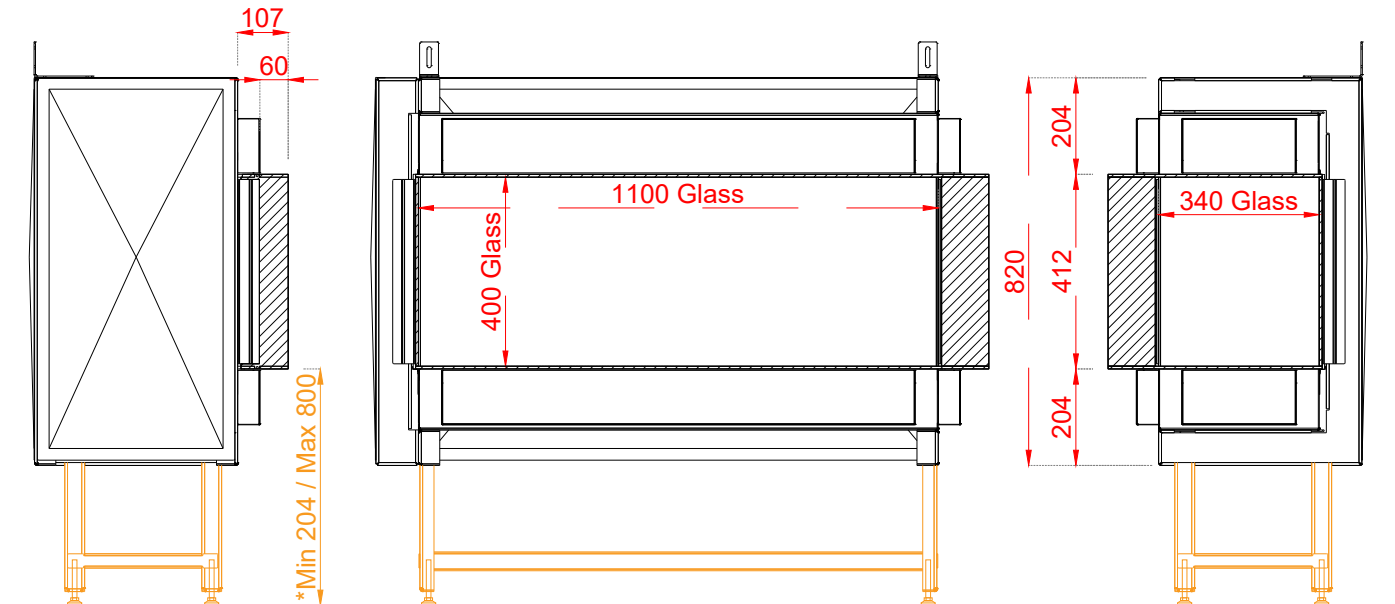

Optional:  
 \*Adjustable feet 500  
 \*Adjustable feet 800

NAME:  
**CORNER 110-40 RIGHT**

TYPE:  
**ELU-B**

DATE:  
**03/05/2024**

SCALE:  
**1:16**

PAPER:  
**A4**

**élu-fire**

Doornhoek 3766, 5465 TA Veghel  
 The Netherlands  
 info@elu-fire.nl  
 www.elu-fire.nl

Optional:  
 \*Adjustable feet 500  
 \*Adjustable feet 800

NAME: CORNER 110-40 RIGHT - FRAME 10CM		 Doornhoek 3766, 5465 TA Veghel The Netherlands info@elu-fire.nl www.elu-fire.nl
TYPE: ELU-B	DATE: 03/05/2024	
SCALE: 1:16	PAPER: A4	

Optional:  
 \*Adjustable feet 500  
 \*Adjustable feet 800

NAME:  
**CORNER 110-40 RIGHT - ROUNDED FRAME**

TYPE:  
**ELU-B**

DATE:  
**03/05/2024**

SCALE:  
**1:16**

PAPER:  
**A4**

**élu-fire**

Doornhoek 3766, 5465 TA Veghel  
 The Netherlands  
 info@elu-fire.nl  
 www.elu-fire.nl