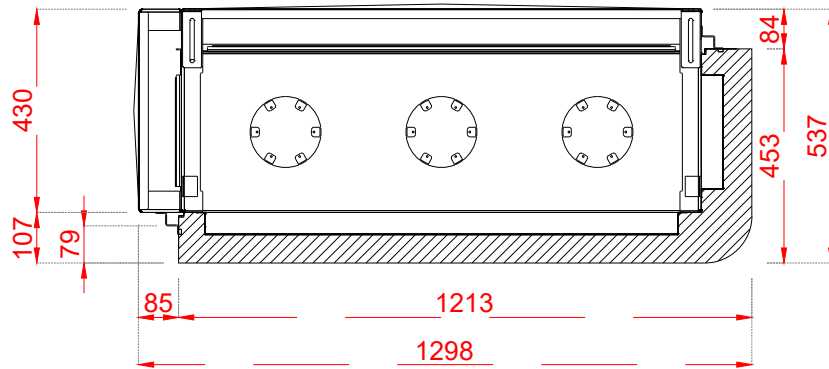

Optional:  
 \*Adjustable feet 500  
 \*Adjustable feet 800

NAME:  
**CORNER 110-40 RIGHT**

TYPE:  
**ELU-B**

DATE:  
**03/05/2024**

SCALE:  
**1:16**

PAPER:  
**A4**

**élu-fire**

Doornhoek 3766, 5465 TA Veghel  
 The Netherlands  
 info@elu-fire.nl  
 www.elu-fire.nl

Optional:  
 \*Adjustable feet 500  
 \*Adjustable feet 800

NAME: CORNER 110-40 RIGHT - FRAME 10CM		 Doornhoek 3766, 5465 TA Veghel The Netherlands info@elu-fire.nl www.elu-fire.nl
TYPE: ELU-B	DATE: 03/05/2024	
SCALE: 1:16	PAPER: A4	

Optional:  
 \*Adjustable feet 500  
 \*Adjustable feet 800

NAME:  
**CORNER 110-40 RIGHT - ROUNDED FRAME**

TYPE:  
**ELU-B**

DATE:  
**03/05/2024**

SCALE:  
**1:16**

PAPER:  
**A4**

**élu-fire**

Doornhoek 3766, 5465 TA Veghel  
 The Netherlands  
 info@elu-fire.nl  
 www.elu-fire.nl