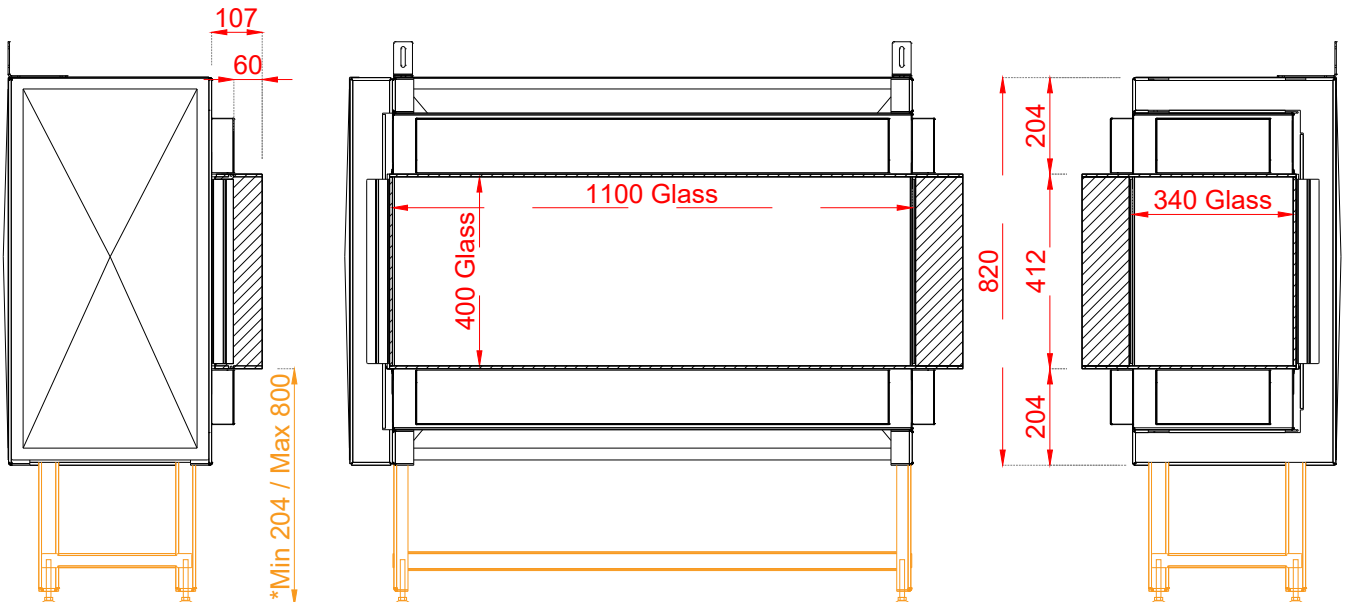

Optional:  
 \*Adjustable feet 500  
 \*Adjustable feet 800

NAME:  
**CORNER 110-40 RIGHT**

TYPE:  
**ELU-B**

DATE:  
**03/05/2024**

SCALE:  
**1:16**

PAPER:  
**A4**

**élu-fire**

Doornhoek 3766, 5465 TA Veghel  
 The Netherlands  
 info@elu-fire.nl  
 www.elu-fire.nl

Optional:  
 \*Adjustable feet 500  
 \*Adjustable feet 800

NAME: CORNER 110-40 RIGHT - FRAME 10CM		 Doornhoek 3766, 5465 TA Veghel The Netherlands info@elu-fire.nl www.elu-fire.nl
TYPE: ELU-B	DATE: 03/05/2024	
SCALE: 1:16	PAPER: A4	

Optional:  
 \*Adjustable feet 500  
 \*Adjustable feet 800

NAME:  
**CORNER 110-40 RIGHT - ROUNDED FRAME**

TYPE:  
**ELU-B**

DATE:  
**03/05/2024**

SCALE:  
**1:16**

PAPER:  
**A4**

**élu-fire**

Doornhoek 3766, 5465 TA Veghel  
 The Netherlands  
 info@elu-fire.nl  
 www.elu-fire.nl