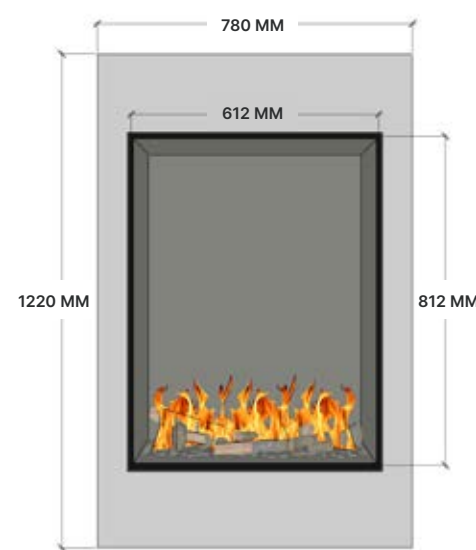

VOORAANZICHT