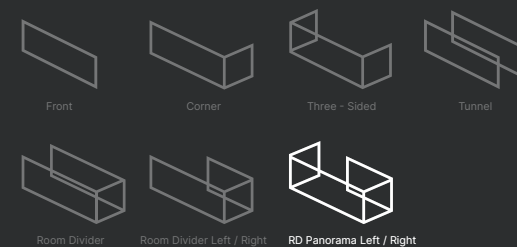

BESCHIKBARE OPSTELLING

Room Divider Room Divider Left / Right RD Panorama Left / Right