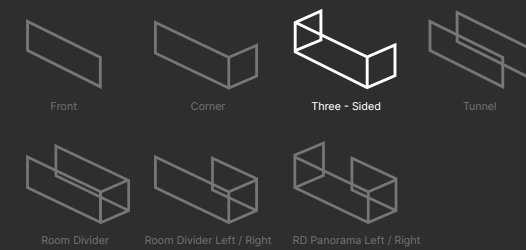

BESCHIKBARE OPSTELLING

THREE-SIDED 110/40

ELU W THREE-SIDED 110/40

OPTIES WATERDAMPHAARD

- Verwarmingsmodule
- Bodemverlichting
- Brons glas
- Pomp incl. vat 4 liter
- Houtset
- Witte kiezels
- Grijs kiezels
- Potenset tot 500 mm
- Potenset tot 900 mm

ELU B THREE-SIDED 110/40

OPTIES BIO-ETHANOLHAARD

- Vat 4 liter t.b.v. vloeistof
- Houtset
- Witte kiezels
- Grijs kiezels
- Potenset tot 500 mm
- Potenset tot 900 mm
- Bio ethanol (21 liter)