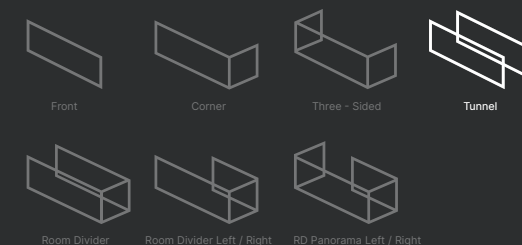

BESCHIKBARE OPSTELLING

3D OPSTELLING