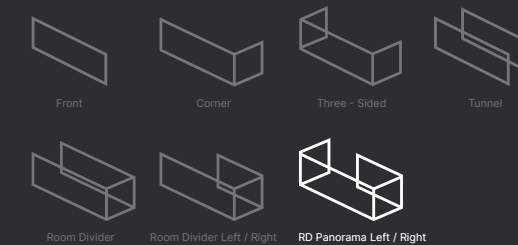

BESCHIKBARE OPSTELLING

VOORAANZICHT

ZIJAANZICHT