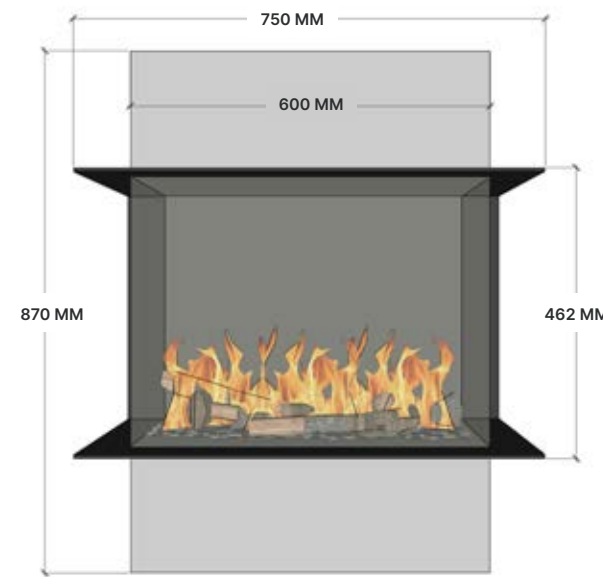

VOORAANZICHT