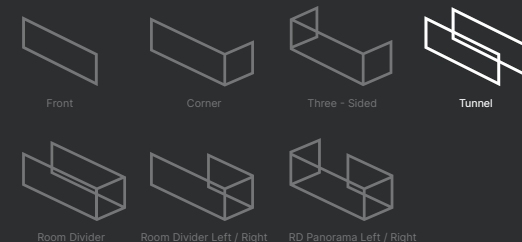

TUNNEL 60/80

ELU W TUNNEL 60/80

OPTIES WATERDAMPHAARD

- Verwarmingsmodule
- Bodemverlichting
- Brons glas
- Pomp incl. vat 4 liter
- Houtset
- Witte kiezels
- Grijs kiezels
- Potenset tot 500 mm
- Potenset tot 900 mm

ELU B TUNNEL 60/80

OPTIES BIO-ETHANOLHAARD

- Vat 4 liter t.b.v. vloeistof
- Houtset
- Witte kiezels
- Grijs kiezels
- Potenset tot 500 mm
- Potenset tot 900 mm
- Bio ethanol (21 liter)

BESCHIKBARE OPSTELLING

3D OPSTELLING