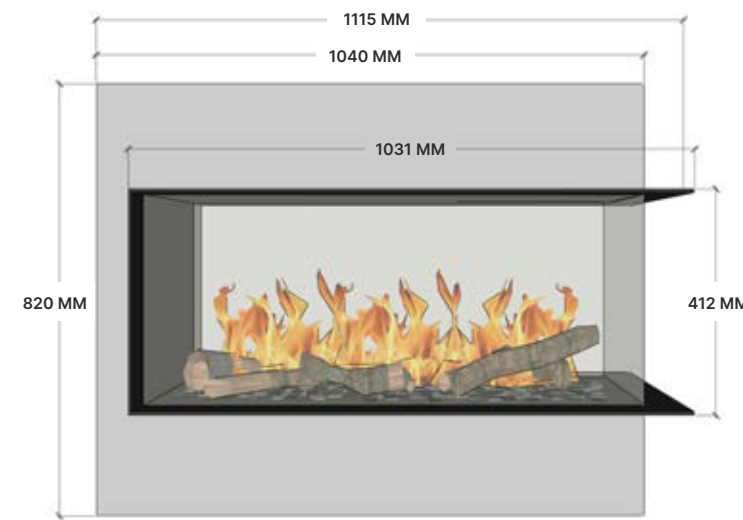

VOORAANZICHT