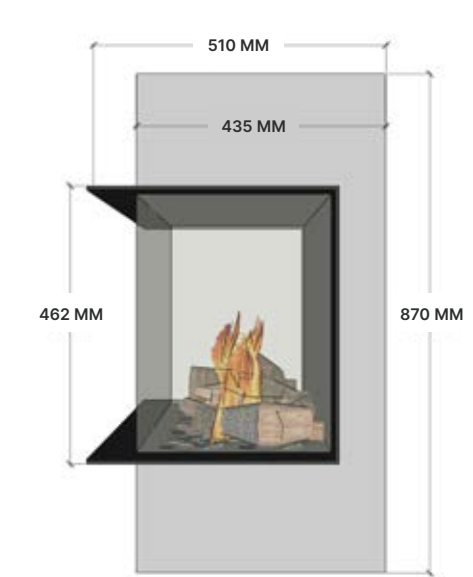

ZIJAANZICHT