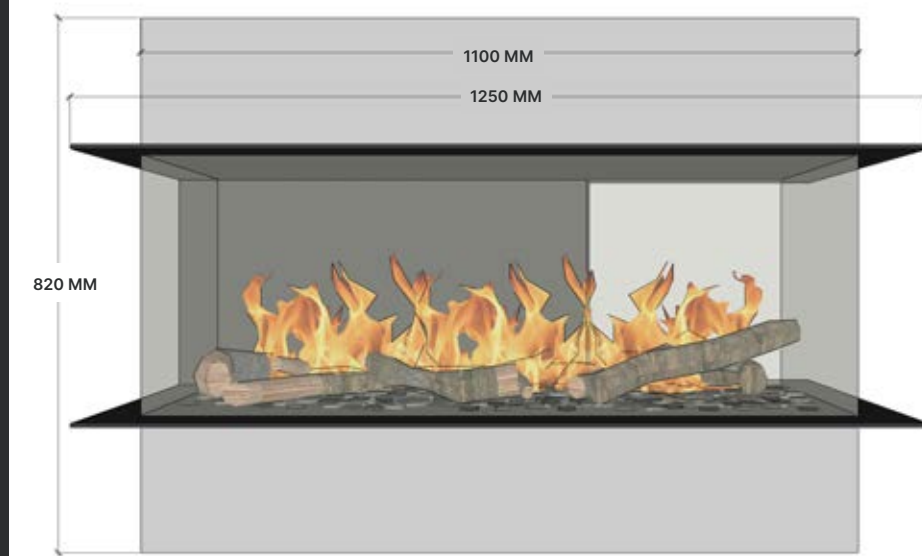

VOORAANZICHT