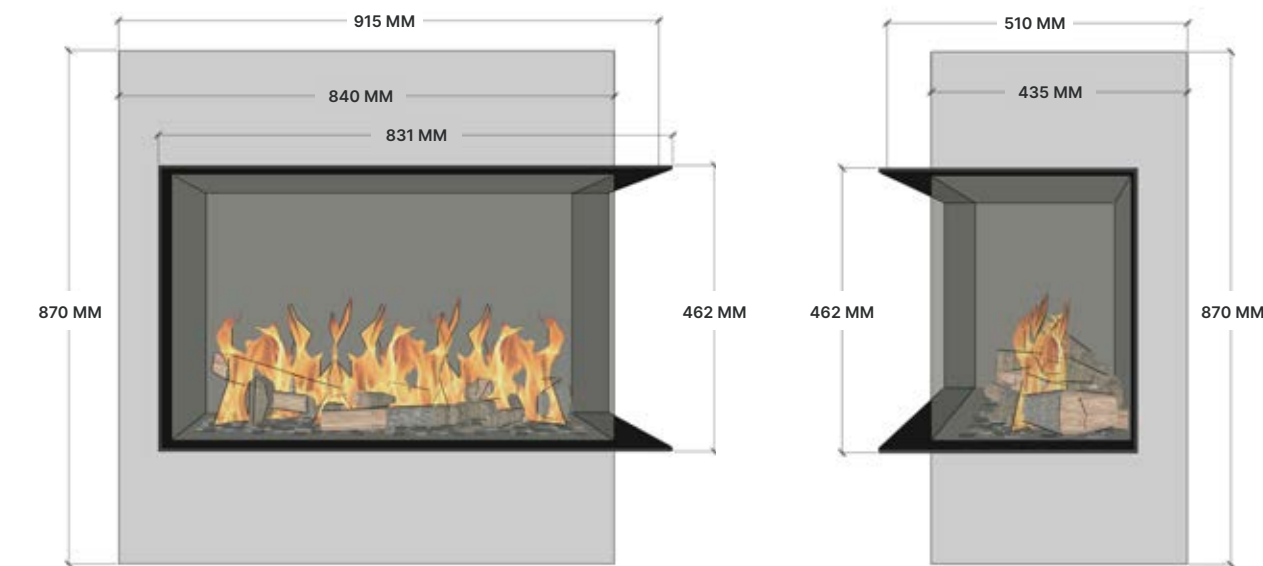

VOORAANZICHT

ZIJAANZICHT