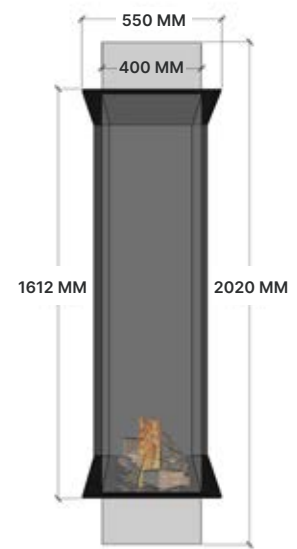

ZIJAANZICHT