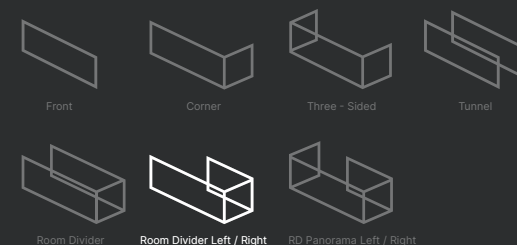

ZIJAANZICHT

ROOM DIVIDER 95/40 LEFT/RIGHT

Afgebeelde haard betreft een Room Divider 95/40 Right

ELU B ROOM DIVIDER 95/40 L/R

OPTIES BIO-ETHANOLHAARD

- Vat 4 liter t.b.v. vloeistof
- Houtset
- Witte kiezels
- Grijs kiezels
- Potenset tot 500 mm
- Potenset tot 900 mm
- Bio ethanol (21 liter)

BESCHIKBARE OPSTELLING

3D OPSTELLING

VOORAANZICHT

ZIJAANZICHT

ROOM DIVIDER 110/40 LEFT/RIGHT

Afgebeelde haard betreft een Room Divider 110/40 Right

ELU W ROOM DIVIDER 110/40 L/R

OPTIES WATERDAMPHAARD