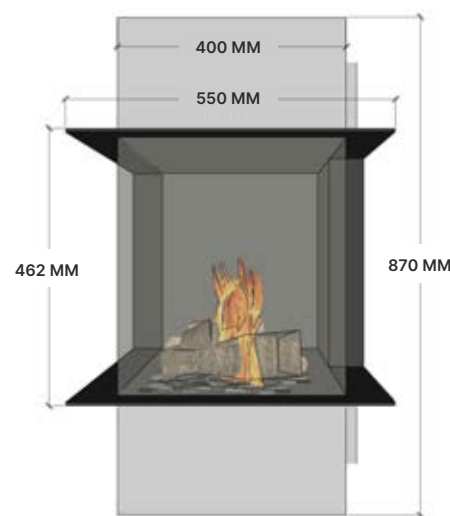

OPTIES BIO-ETHANOLHAARD

- Vat 4 liter t.b.v. vloeistof
- Houtset
- Witte kiezels
- Grijs kiezels
- Potenset tot 500 mm
- Potenset tot 900 mm
- Bio ethanol (21 liter)

BESCHIKBARE OPSTELLING

3D OPSTELLING

VOORAANZICHT