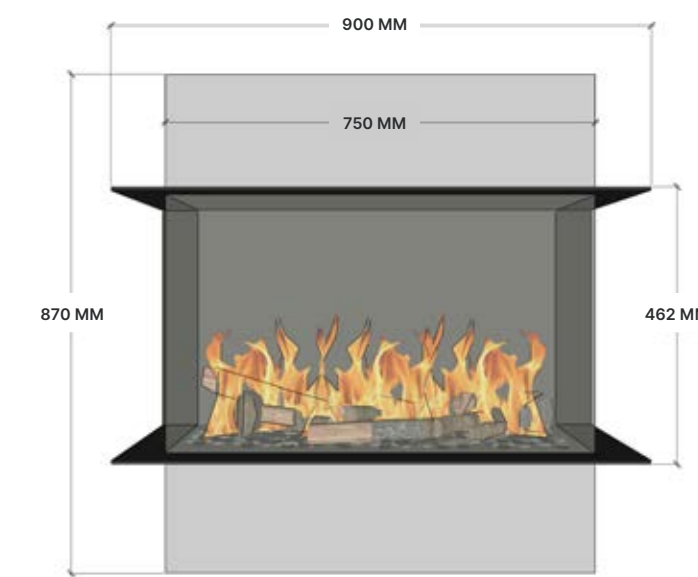

VOORAANZICHT