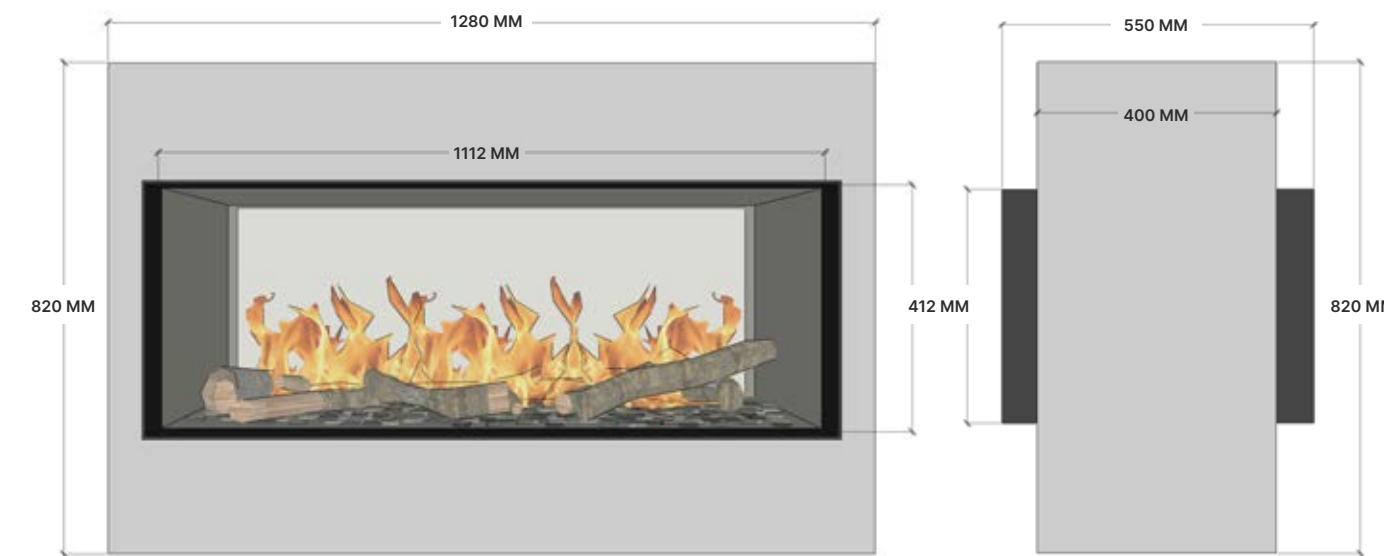

VOORAANZICHT

ZIJAANZICHT