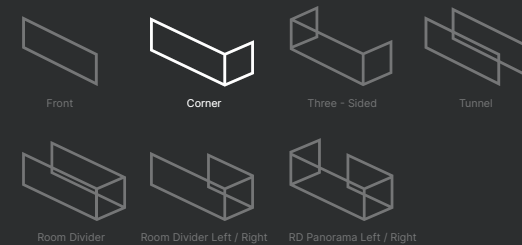

3D OPSTELLING

VOORAANZICHT

ZIJAANZICHT

CORNER 95/40 LEFT/RIGHT

Afgebeelde haard betreft een Corner 95/40 Right

ELU B CORNER 95/40 L/R

OPTIES BIO-ETHANOLHAARD

- Vat 4 liter t.b.v. vloeistof
- Houtset
- Witte kiezels
- Grijs kiezels
- Potenset tot 500 mm
- Potenset tot 900 mm
- Bio ethanol (21 liter)

3D OPSTELLING

VOORAANZICHT

ZIJAANZICHT

BESCHIKBARE OPSTELLING

CORNER 110/40 LEFT/RIGHT

Afgebeelde haard betreft een Corner 110/40 Right

ELU W CORNER 110/40 L/R

OPTIES WATERDAMPHAARD