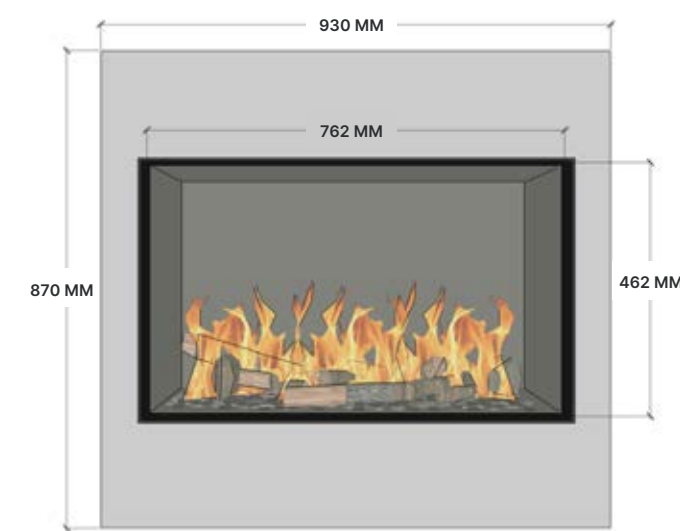

VOORAANZICHT