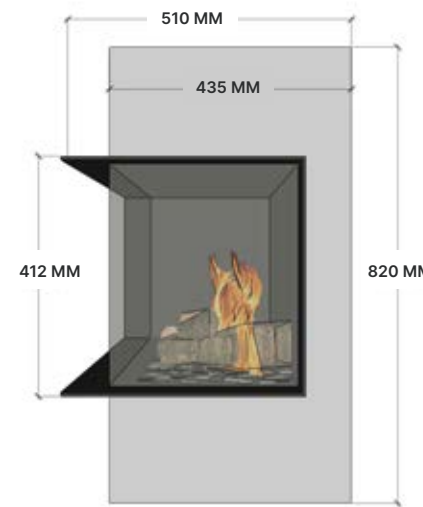

ZIJAANZICHT