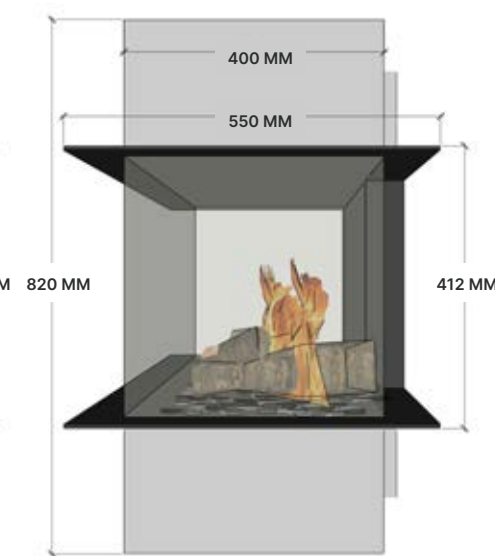

ZIJAANZICHT