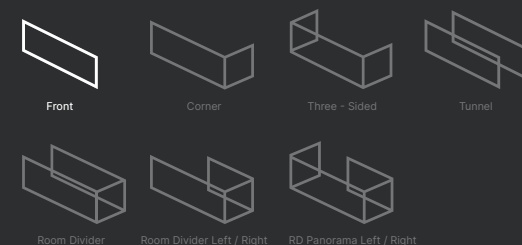

FRONT 145/40

ELU W FRONT 145/40

OPTIES WATERDAMPHAARD

- Verwarmingsmodule
- Bodemverlichting
- Brons glas
- Pomp incl. vat 4 liter
- Houtset
- Witte kiezels
- Grijs kiezels
- Potenset tot 500 mm
- Potenset tot 900 mm

ELU B FRONT 145/40

OPTIES BIO-ETHANOLHAARD

- Vat 4 liter t.b.v. vloeistof
- Houtset
- Witte kiezels
- Grijs kiezels
- Potenset tot 500 mm
- Potenset tot 900 mm
- Bio ethanol (21 liter)

BESCHIKBARE OPSTELLING

3D OPSTELLING