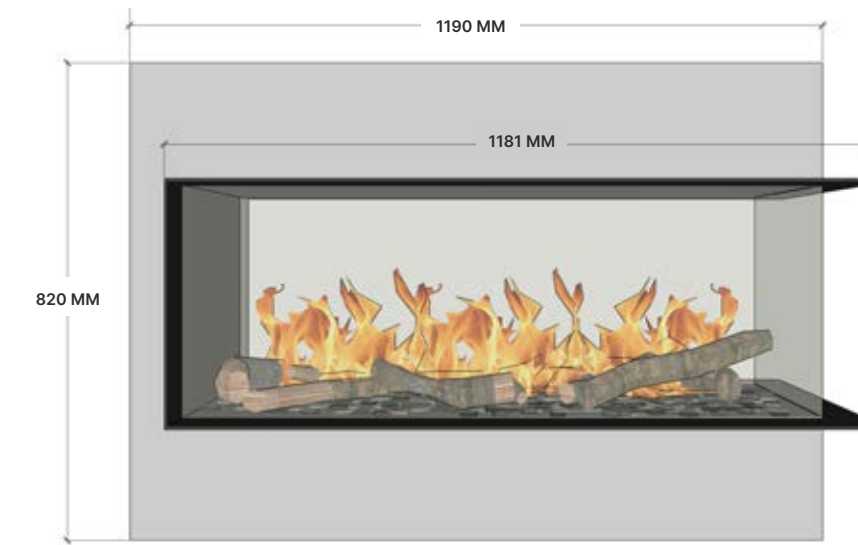

VOORAANZICHT