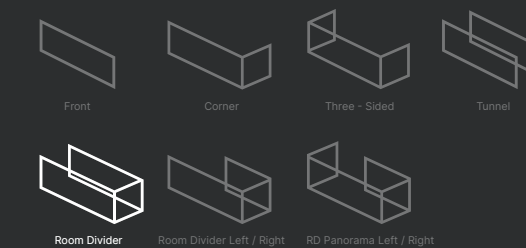

BESCHIKBARE OPSTELLING

Room Divider Room Divider Left / Right RD Panorama Left / Right