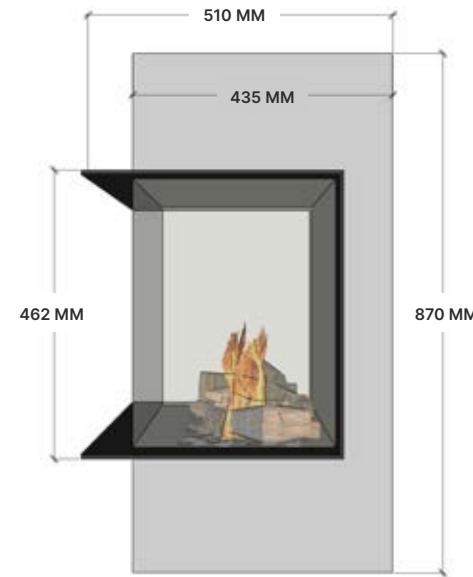

ZIJAANZICHT