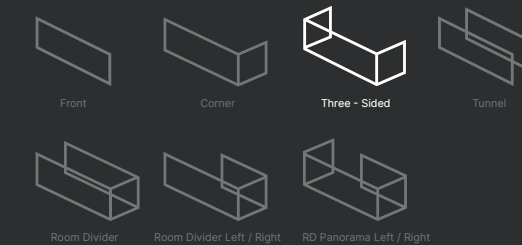

BESCHIKBARE OPSTELLING

3D OPSTELLING