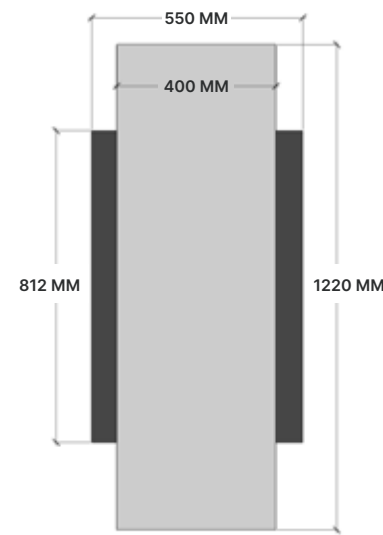

ZIJAAANZICHT