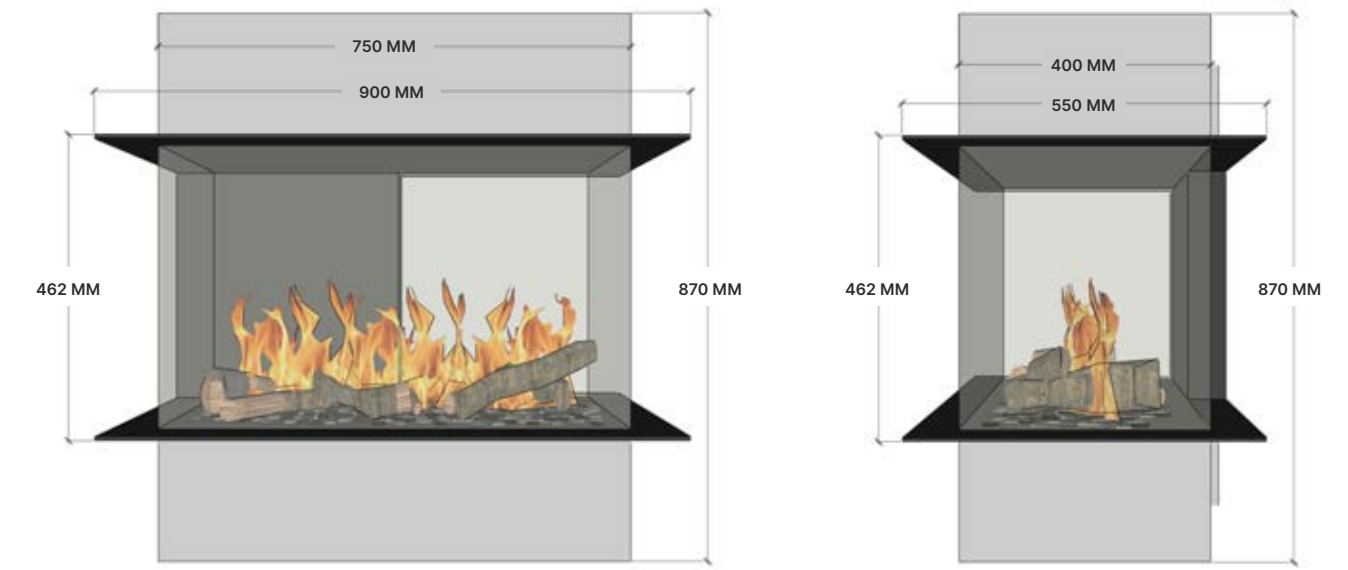

VOORAANZICHT

ZIJAANZICHT

3D OPSTELLING

VOORAANZICHT

ZIJAANZICHT

RD PANORAMA 95/40 LEFT/RIGHT

Afgebeelde haard betreft een RD Panorama 95/40 Right

ELU B RD PANORAMA 95/40 L/R