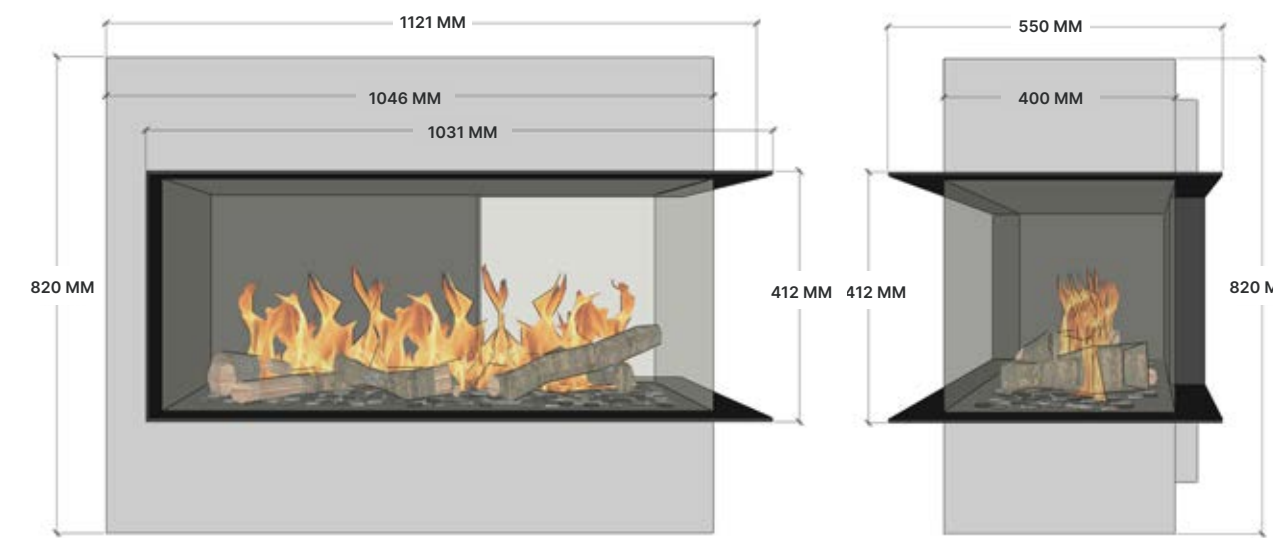

ZIJAANZICHT

ROOM DIVIDER 95/40 LEFT/RIGHT

Afgebeelde haard betreft een Room Divider 95/40 Right

ELU B ROOM DIVIDER 95/40 L/R

OPTIES BIO-ETHANOLHAARD

- Vat 4 liter t.b.v. vloeistof
- Houtset
- Witte kiezels
- Grijs kiezels
- Potenset tot 500 mm
- Potenset tot 900 mm
- Bio ethanol (21 liter)

BESCHIKBARE OPSTELLING

3D OPSTELLING

VOORAANZICHT

ZIJAANZICHT

ROOM DIVIDER 110/40 LEFT/RIGHT

Afgebeelde haard betreft een Room Divider 110/40 Right

ELU W ROOM DIVIDER 110/40 L/R

OPTIES WATERDAMPHAARD