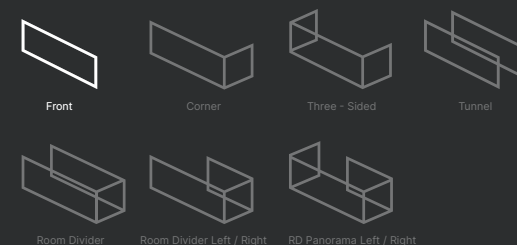

BESCHIKBARE OPSTELLING

3D OPSTELLING