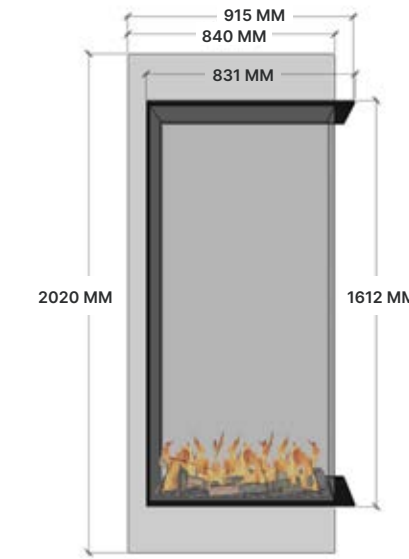

VOORAANZICHT