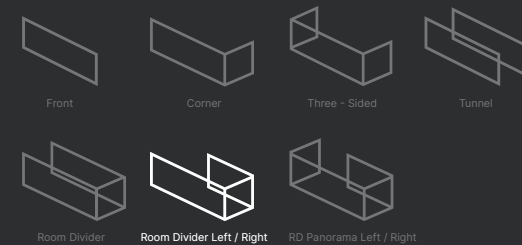

ROOM DIVIDER 110/40 LEFT/RIGHT

Afgebeelde haard betreft een Room Divider 110/40 Right

ELU W ROOM DIVIDER 110/40 L/R

OPTIES WATERDAMPHAARD

- Verwarmingsmodule
- Bodemverlichting
- Brons glas
- Pomp incl. vat 4 liter
- Houtset
- Witte kiezels
- Grijs kiezels
- Potenset tot 500 mm
- Potenset tot 900 mm

ELU B ROOM DIVIDER 110/40 L/R

OPTIES BIO-ETHANOLHAARD

- Vat 4 liter t.b.v. vloeistof
- Houtset
- Witte kiezels
- Grijs kiezels
- Potenset tot 500 mm
- Potenset tot 900 mm
- Bio ethanol (21 liter)

BESCHIKBARE OPSTELLING

3D OPSTELLING