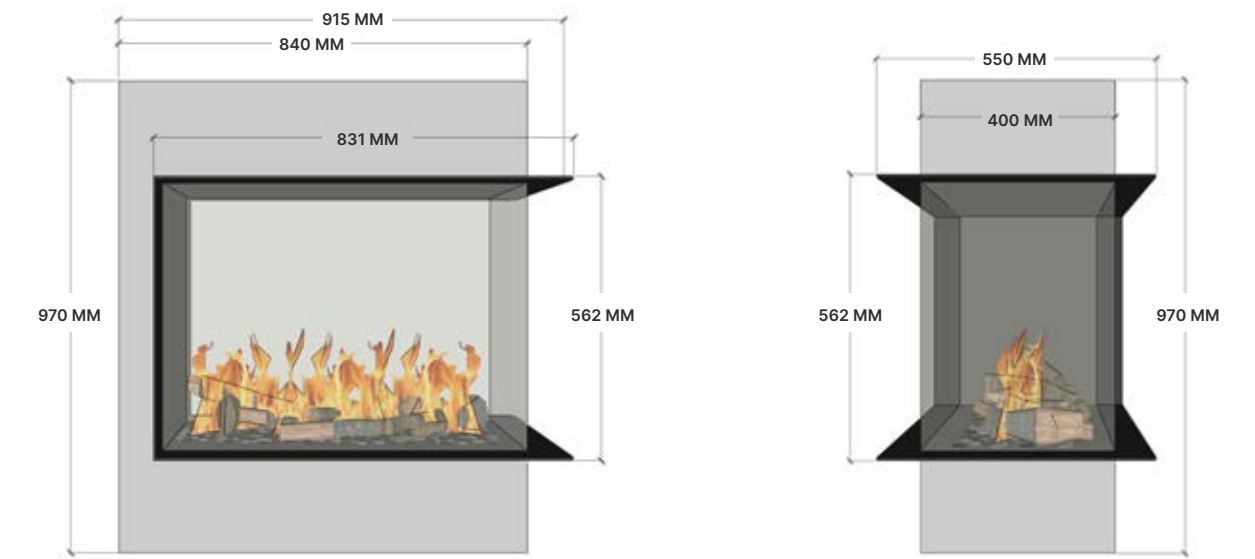

VOORAANZICHT

ZIJAANZICHT