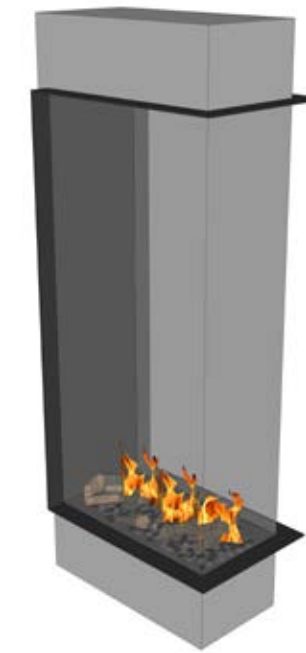

3D OPSTELLING