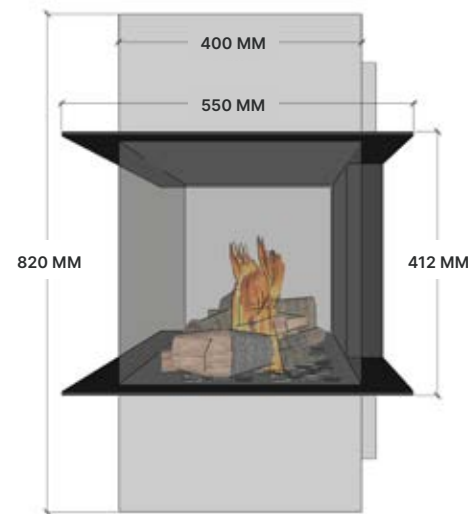

OPTIES BIO-ETHANOLHAARD

- Vat 4 liter t.b.v. vloeistof
- Houtset
- Witte kiezels
- Grijs kiezels
- Potenset tot 500 mm
- Potenset tot 900 mm
- Bio ethanol (21 liter)

BESCHIKBARE OPSTELLING

3D OPSTELLING

VOORAANZICHT