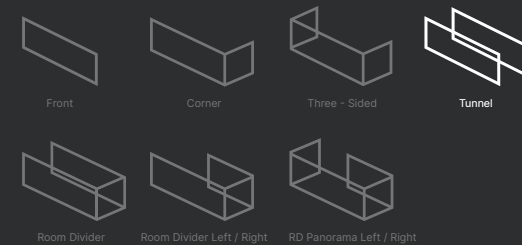

TUNNEL 145/40

ELU W TUNNEL 145/40

OPTIES WATERDAMPHAARD

- Verwarmingsmodule
- Bodemverlichting
- Brons glas
- Pomp incl. vat 4 liter
- Houtset
- Witte kiezels
- Grijs kiezels
- Potenset tot 500 mm
- Potenset tot 900 mm

ELU B TUNNEL 145/40

OPTIES BIO-ETHANOLHAARD

- Vat 4 liter t.b.v. vloeistof
- Houtset
- Witte kiezels
- Grijs kiezels
- Potenset tot 500 mm
- Potenset tot 900 mm
- Bio ethanol (21 liter)

BESCHIKBARE OPSTELLING

3D OPSTELLING