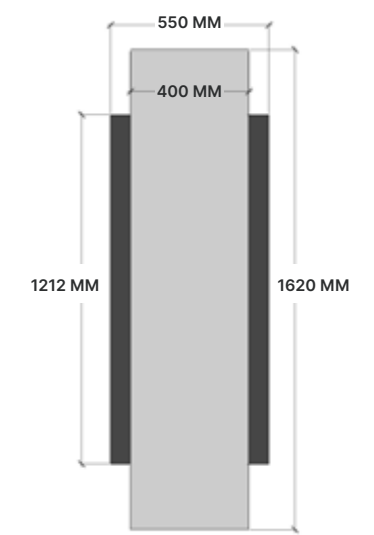

ZIJAAANZICHT