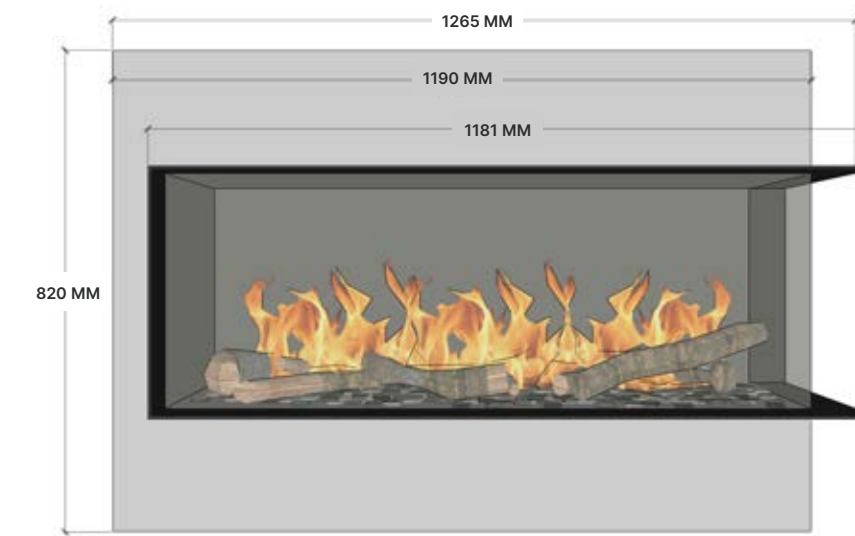

VOORAANZICHT