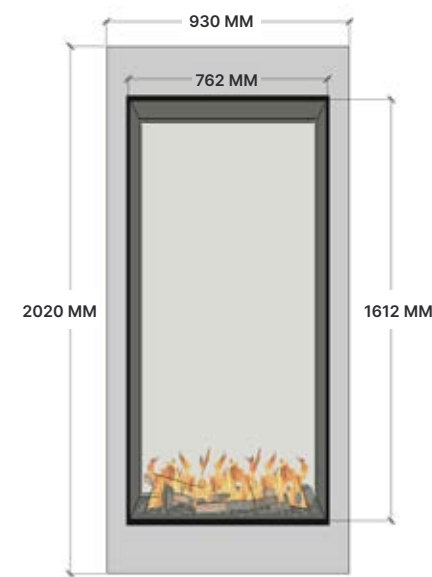

VOORAANZICHT