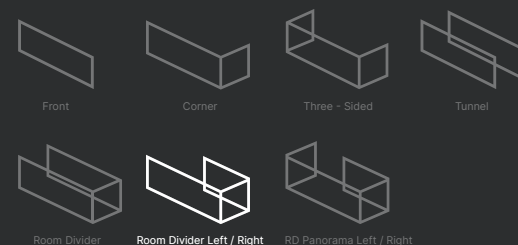

ROOM DIVIDER 75/45 LEFT/RIGHT

Afgebeelde haard betreft een Room Divider 75/45 Right

ELU W ROOM DIVIDER 75/45 L/R

OPTIES WATERDAMPHAARD

- Verwarmingsmodule
- Bodemverlichting
- Brons glas
- Pomp incl. vat 4 liter
- Houtset
- Witte kiezels
- Grijs kiezels
- Potenset tot 500 mm
- Potenset tot 900 mm

ELU B ROOM DIVIDER 75/45 L/R

OPTIES BIO-ETHANOLHAARD

- Vat 4 liter t.b.v. vloeistof
- Houtset
- Witte kiezels
- Grijs kiezels
- Potenset tot 500 mm
- Potenset tot 900 mm
- Bio ethanol (21 liter)

BESCHIKBARE OPSTELLING

3D OPSTELLING