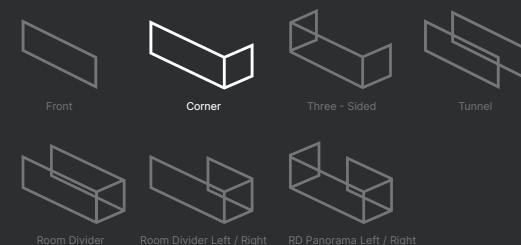

BESCHIKBARE OPSTELLING

3D OPSTELLING