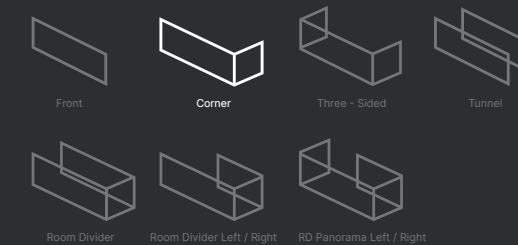

BESCHIKBARE OPSTELLING

3D OPSTELLING