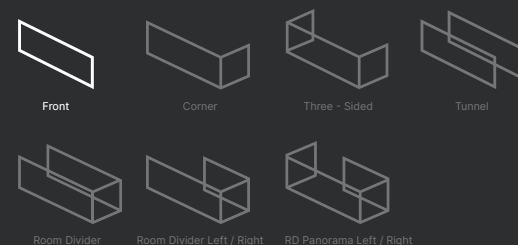

FRONT 60/80

ELU W FRONT 60/80

OPTIES WATERDAMPHAARD

- Verwarmingsmodule
- Bodemverlichting
- Brons glas
- Pomp incl. vat 4 liter
- Houtset
- Witte kiezels
- Grijs kiezels
- Potenset tot 500 mm
- Potenset tot 900 mm

ELU B FRONT 60/80

OPTIES BIO-ETHANOLHAARD

- Vat 4 liter t.b.v. vloeistof
- Houtset
- Witte kiezels
- Grijs kiezels
- Potenset tot 500 mm
- Potenset tot 900 mm
- Bio ethanol (21 liter)

BESCHIKBARE OPSTELLING

3D OPSTELLING