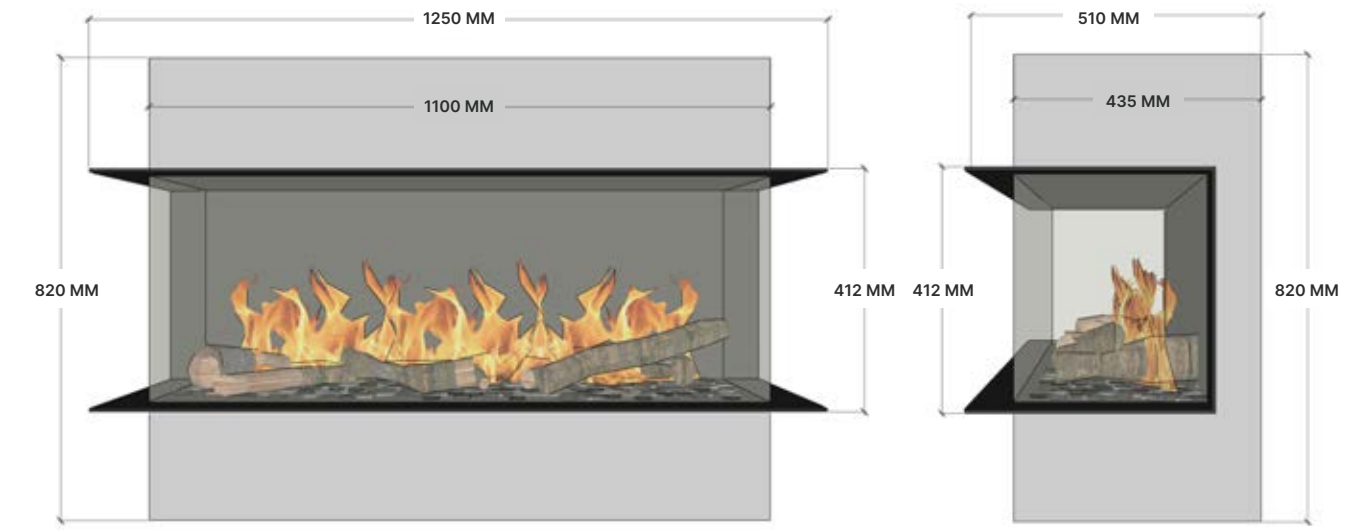

VOORAANZICHT

ZIJAANZICHT