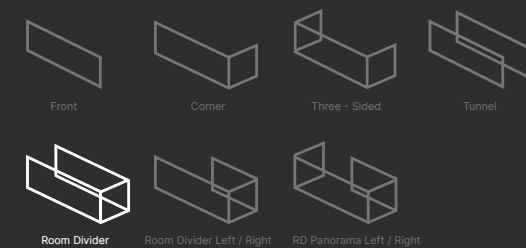

ROOM DIVIDER 95/40

ELU B ROOM DIVIDER 95/40

OPTIES BIO-ETHANOLHAARD

- Vat 4 liter t.b.v. vloeistof
- Houtset
- Witte kiezels
- Grijs kiezels
- Potenset tot 500 mm
- Potenset tot 900 mm
- Bio ethanol (21 liter)

BESCHIKBARE OPSTELLING

3D OPSTELLING