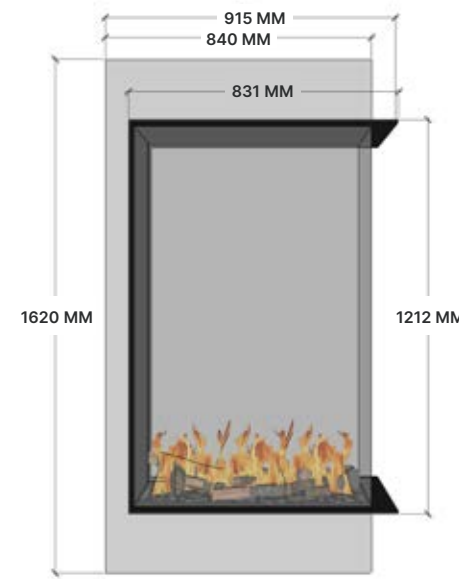

VOORAANZICHT