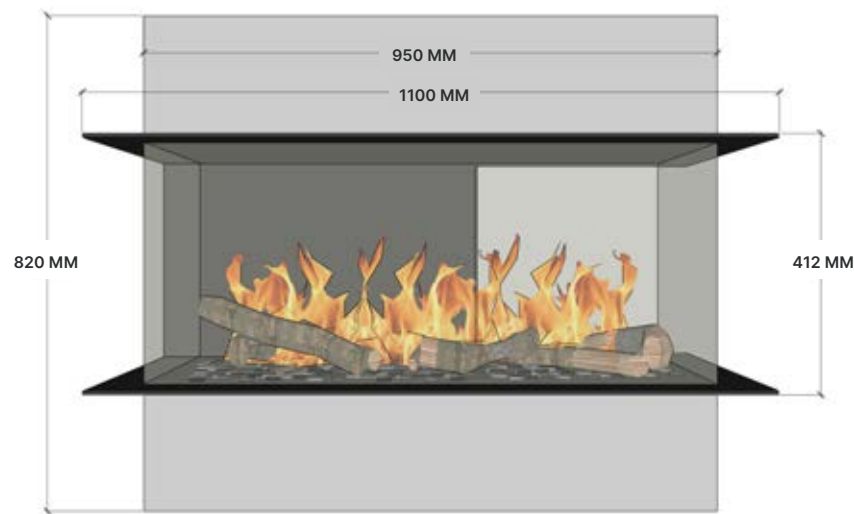

VOORAANZICHT