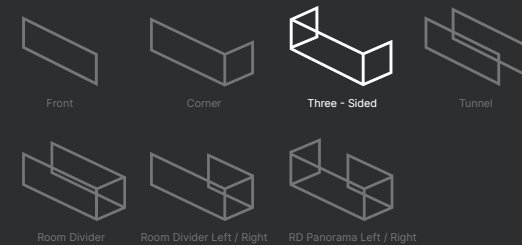

THREE-SIDED 60/45

ELU W THREE-SIDED 60/45

OPTIES WATERDAMPHAARD

- Verwarmingsmodule
- Bodemverlichting
- Brons glas
- Pomp incl. vat 4 liter
- Houtset
- Witte kiezels
- Grijs kiezels
- Potenset tot 500 mm
- Potenset tot 900 mm

ELU B THREE-SIDED 60/45

OPTIES BIO-ETHANOLHAARD

- Vat 4 liter t.b.v. vloeistof
- Houtset
- Witte kiezels
- Grijs kiezels
- Potenset tot 500 mm
- Potenset tot 900 mm
- Bio ethanol (21 liter)

BESCHIKBARE OPSTELLING

3D OPSTELLING