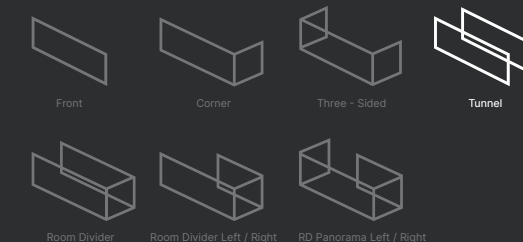

BESCHIKBARE OPSTELLING

3D OPSTELLING