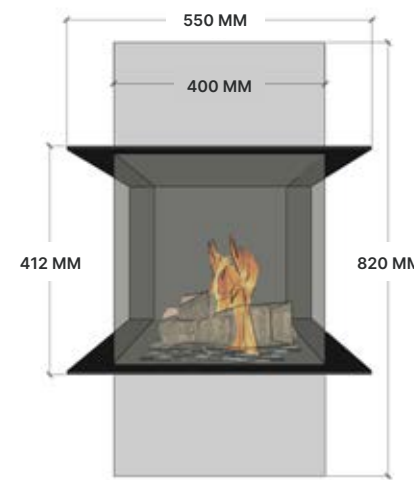

ZIJAANZICHT