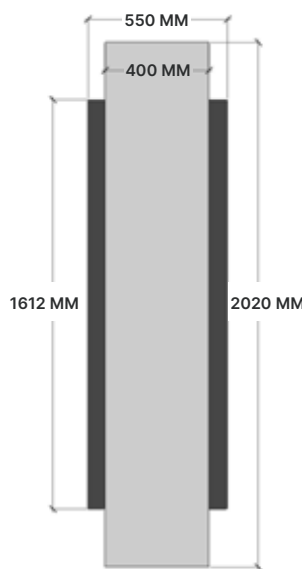

ZIJAANZICHT

TUNNEL 110/40

ELU W TUNNEL 110/40

OPTIES WATERDAMPHAARD

- Verwarmingsmodule
- Bodemverlichting
- Brons glas
- Pomp incl. vat 4 liter
- Houtset
- Witte kiezels
- Grijs kiezels
- Potenset tot 500 mm
- Potenset tot 900 mm

ELU B TUNNEL 110/40

OPTIES BIO-ETHANOLHAARD

- Vat 4 liter t.b.v. vloeistof
- Houtset
- Witte kiezels
- Grijs kiezels
- Potenset tot 500 mm
- Potenset tot 900 mm
- Bio ethanol (21 liter)