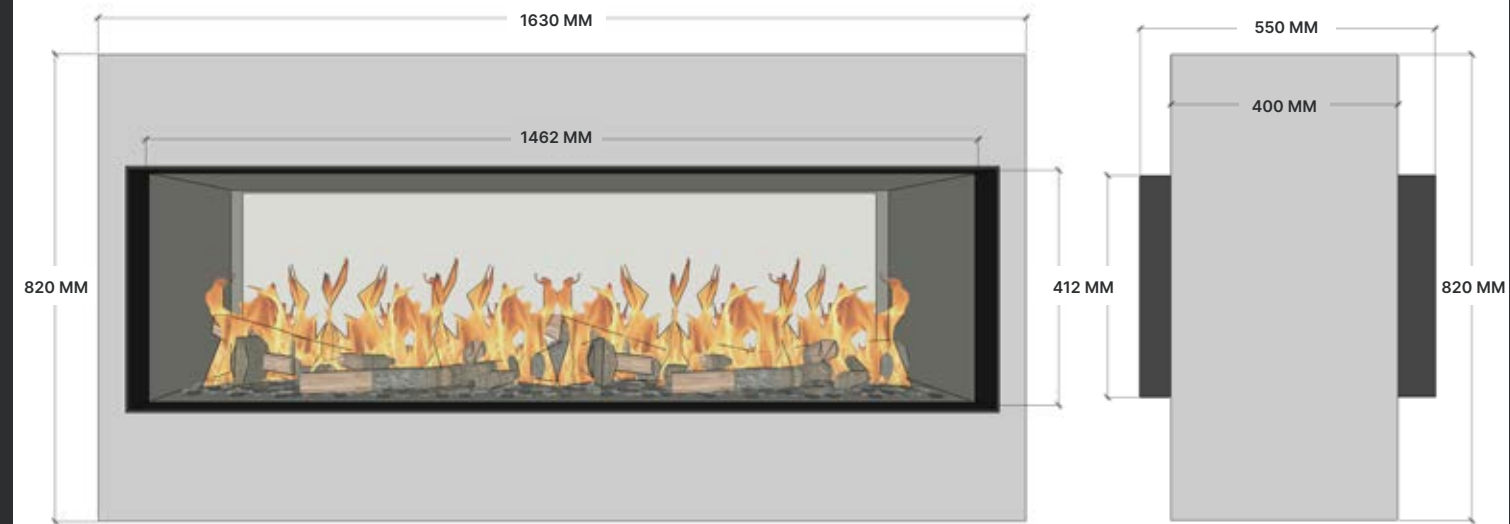

3D OPSTELLING

VOORAANZICHT

ZIJAANZICHT

ROOM DIVIDER 75/55

ELU W ROOM DIVIDER 75/55

OPTIES WATERDAMPHAARD

- Verwarmingsmodule
- Bodemverlichting
- Brons glas
- Pomp incl. vat 4 liter
- Houtset
- Witte kiezels
- Grijs kiezels
- Potenset tot 500 mm
- Potenset tot 900 mm