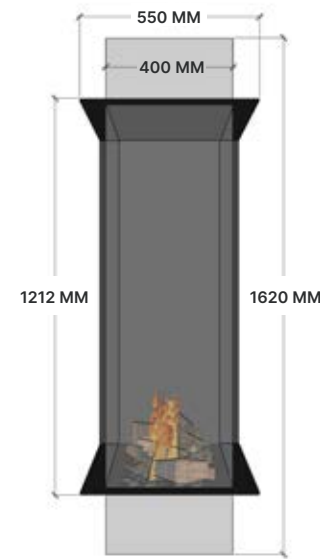

ZIJAANZICHT

ROOM DIVIDER 75/160

ELU W ROOM DIVIDER 75/160

OPTIES WATERDAMPHAARD

- Verwarmingsmodule
- Bodemverlichting
- Brons glas
- Pomp incl. vat 4 liter
- Houtset
- Witte kiezels
- Grijs kiezels
- Potenset tot 500 mm
- Potenset tot 900 mm

ELU B ROOM DIVIDER 75/160

OPTIES BIO-ETHANOLHAARD

- Vat 4 liter t.b.v. vloeistof
- Houtset
- Witte kiezels
- Grijs kiezels
- Potenset tot 500 mm
- Potenset tot 900 mm
- Bio ethanol (21 liter)

BESCHIKBARE OPSTELLING