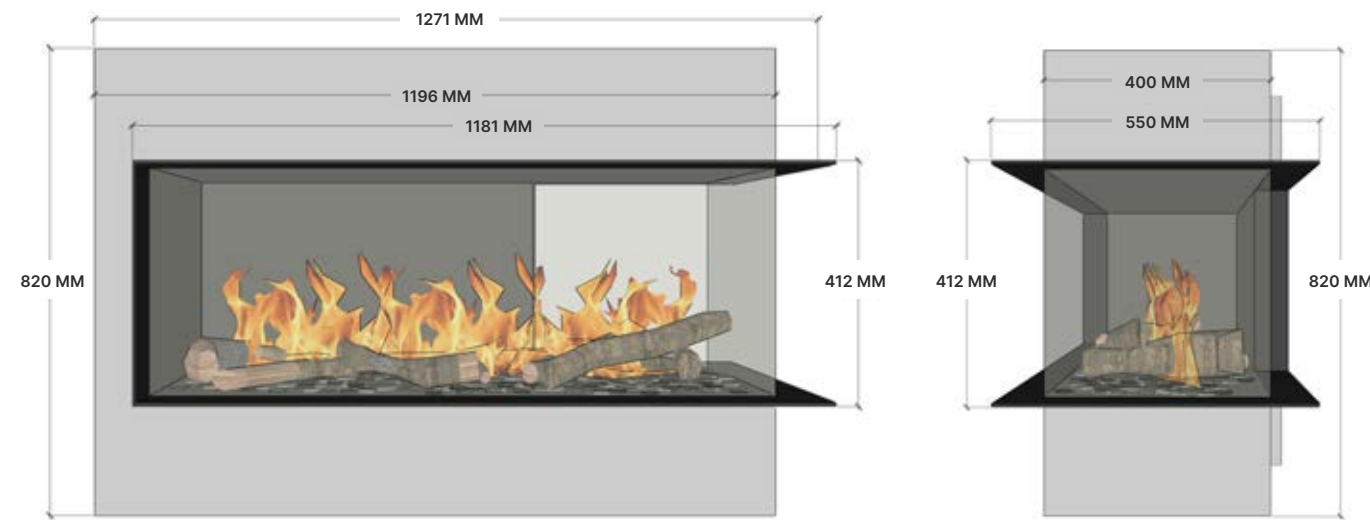

VOORAANZICHT

ZIJAANZICHT

RD PANORAMA 75/45 LEFT/RIGHT

Afgebeelde haard betreft een RD Panorama 75/45 Right

ELU W RD PANORAMA 75/45 L/R

OPTIES WATERDAMPHAARD

- Verwarmingsmodule
- Bodemverlichting
- Brons glas
- Pomp incl. vat 4 liter
- Houtset
- Witte kiezels
- Grijs kiezels
- Potenset tot 500 mm
- Potenset tot 900 mm

ELU B RD PANORAMA 75/45 L/R

OPTIES BIO-ETHANOLHAARD

- Vat 4 liter t.b.v. vloeistof
- Houtset
- Witte kiezels
- Grijs kiezels
- Potenset tot 500 mm
- Potenset tot 900 mm
- Bio ethanol (21 liter)