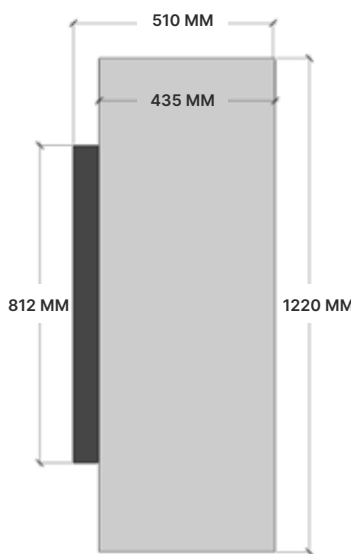

- Vat 4 liter t.b.v. vloeistof
- Houtset
- Witte kiezels
- Grijs kiezels
- Potenset tot 500 mm
- Potenset tot 900 mm
- Bio ethanol (21 liter)

BESCHIKBARE OPSTELLING

3D OPSTELLING

VOORAANZICHT

ZIJAANZICHT

FRONT 75/45