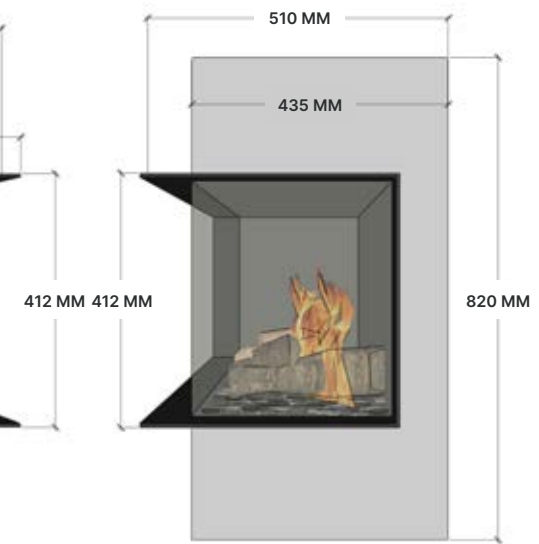

- Vat 4 liter t.b.v. vloeistof
- Houtset
- Witte kiezels
- Grijs kiezels
- Potenset tot 500 mm
- Potenset tot 900 mm
- Bio ethanol (21 liter)

BESCHIKBARE OPSTELLING

3D OPSTELLING

VOORAANZICHT

ZIJAANZICHT

THREE-SIDED 60/45