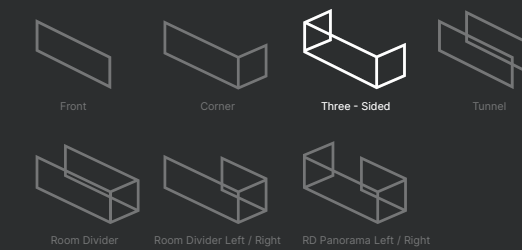

BESCHIKBARE OPSTELLING

3D OPSTELLING