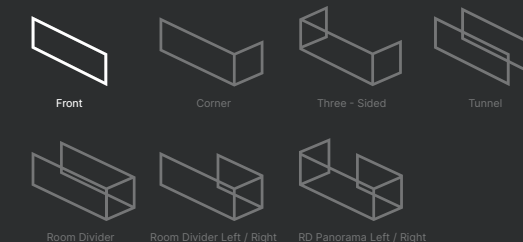

BESCHIKBARE OPSTELLING

3D OPSTELLING