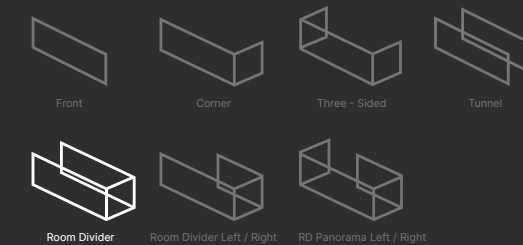

3D OPSTELLING

VOORAANZICHT

ZIJAANZICHT

ROOM DIVIDER 75/55

ELU W ROOM DIVIDER 75/55

OPTIES WATERDAMPHAARD

- Verwarmingsmodule
- Bodemverlichting
- Brons glas
- Pomp incl. vat 4 liter
- Houtset
- Witte kiezels
- Grijs kiezels
- Potenset tot 500 mm
- Potenset tot 900 mm

ELU B ROOM DIVIDER 75/55

OPTIES BIO-ETHANOLHAARD

- Vat 4 liter t.b.v. vloeistof
- Houtset
- Witte kiezels
- Grijs kiezels
- Potenset tot 500 mm
- Potenset tot 900 mm
- Bio ethanol (21 liter)

BESCHIKBARE OPSTELLING