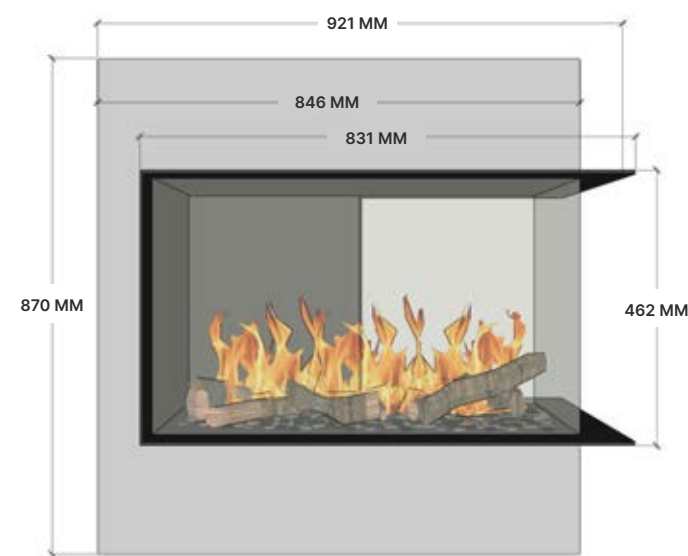

VOORAANZICHT