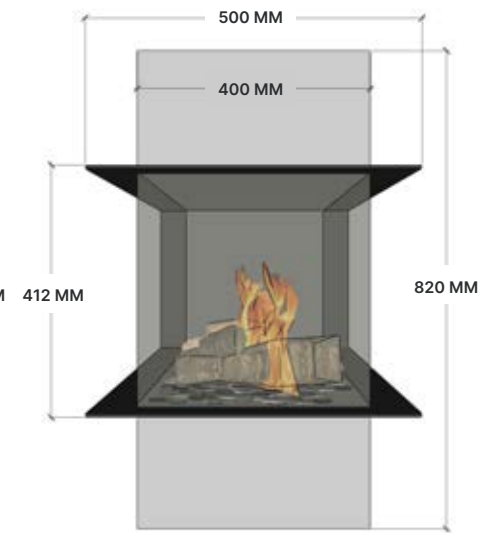

ZIJAANZICHT