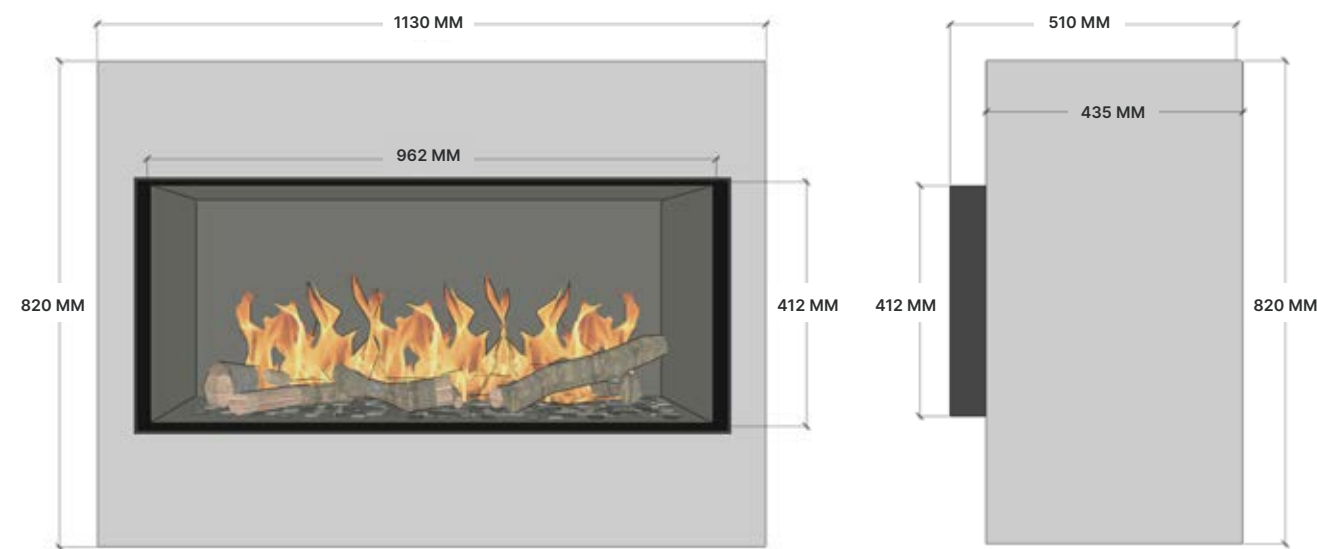

VOORAANZICHT

ZIJAANZICHT

FRONT 110/40

ELU W FRONT 110/40

OPTIES WATERDAMPHAARD

- Verwarmingsmodule
- Bodemverlichting
- Brons glas
- Pomp incl. vat 4 liter
- Houtset
- Witte kiezels
- Grijs kiezels
- Potenset tot 500 mm
- Potenset tot 900 mm

ELU B FRONT 110/40

OPTIES BIO-ETHANOLHAARD

- Vat 4 liter t.b.v. vloeistof
- Houtset
- Witte kiezels
- Grijs kiezels
- Potenset tot 500 mm
- Potenset tot 900 mm
- Bio ethanol (21 liter)