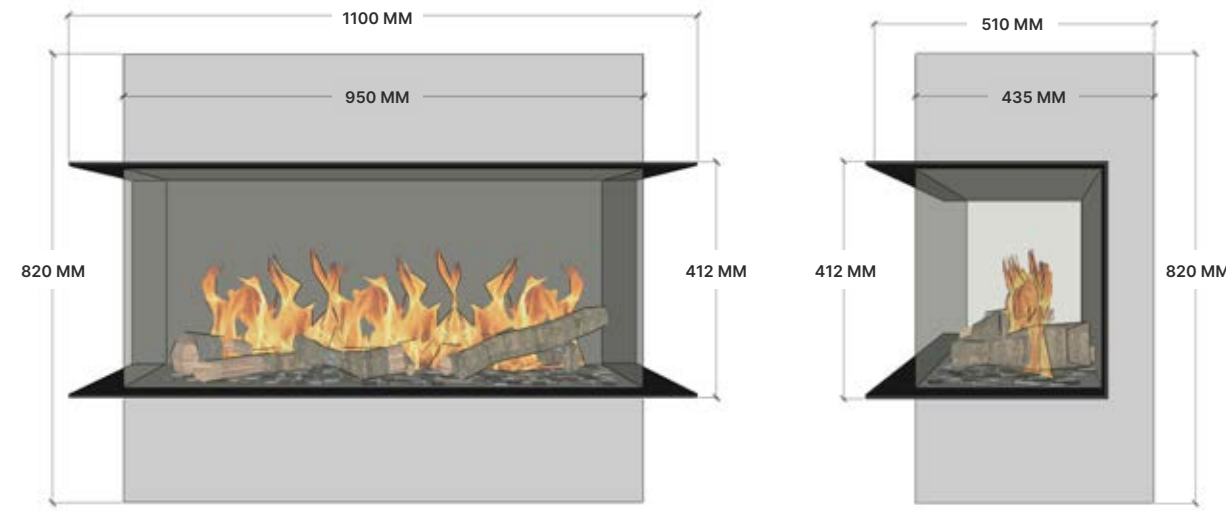

VOORAANZICHT

ZIJAANZICHT