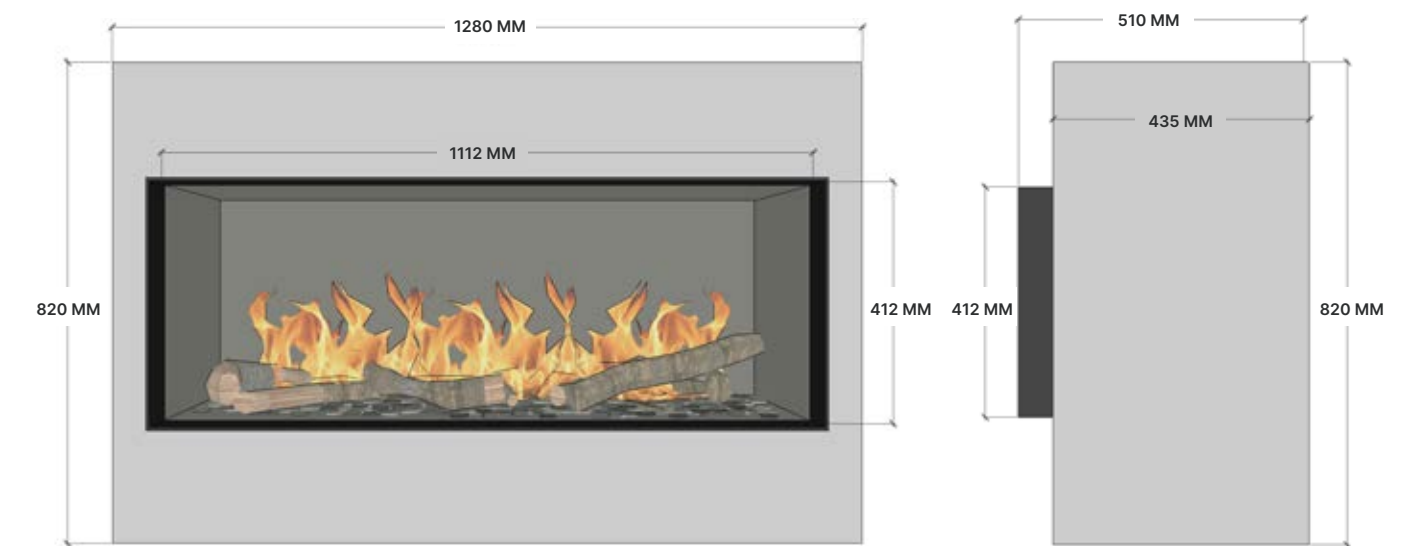

VOORAANZICHT

ZIJAANZICHT