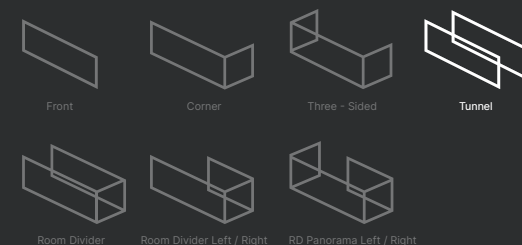

TUNNEL 75/160

ELU W TUNNEL 75/160

OPTIES WATERDAMPHAARD

- Verwarmingsmodule
- Bodemverlichting
- Brons glas
- Pomp incl. vat 4 liter
- Houtset
- Witte kiezels
- Grijs kiezels
- Potenset tot 500 mm
- Potenset tot 900 mm

ELU B TUNNEL 75/160

OPTIES BIO-ETHANOLHAARD

- Vat 4 liter t.b.v. vloeistof
- Houtset
- Witte kiezels
- Grijs kiezels
- Potenset tot 500 mm
- Potenset tot 900 mm
- Bio ethanol (21 liter)

BESCHIKBARE OPSTELLING

3D OPSTELLING