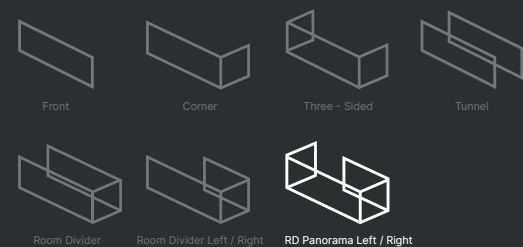

RD PANORAMA 95/40 LEFT/RIGHT

Afgebeelde haard betreft een RD Panorama 95/40 Right

ELU B RD PANORAMA 95/40 L/R

OPTIES BIO-ETHANOLHAARD

- Vat 4 liter t.b.v. vloeistof
- Houtset
- Witte kiezels
- Grijs kiezels
- Potenset tot 500 mm
- Potenset tot 900 mm
- Bio ethanol (21 liter)

BESCHIKBARE OPSTELLING

3D OPSTELLING