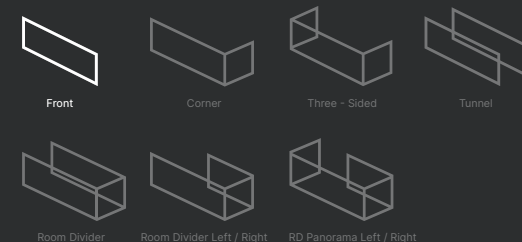

FRONT 95/40

ELU B FRONT 95/40

OPTIES BIO-ETHANOLHAARD

- Vat 4 liter t.b.v. vloeistof
- Houtset
- Witte kiezels
- Grijs kiezels
- Potenset tot 500 mm
- Potenset tot 900 mm
- Bio ethanol (21 liter)

BESCHIKBARE OPSTELLING

3D OPSTELLING