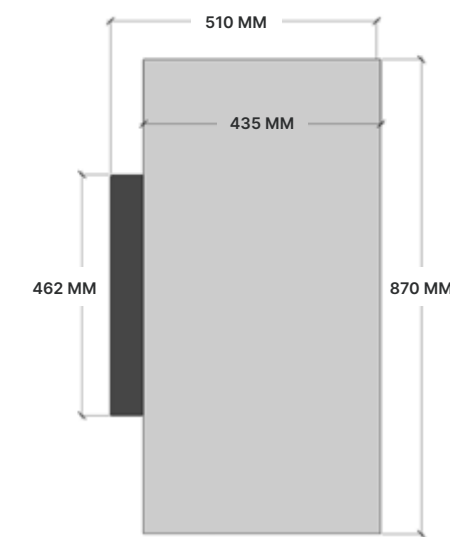

ZIJAANZICHT