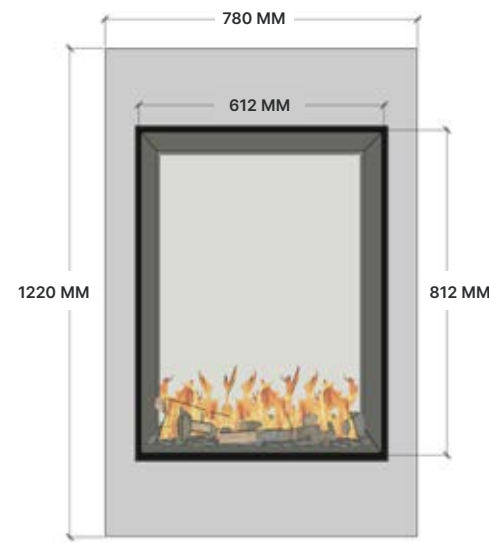

VOORAANZICHT